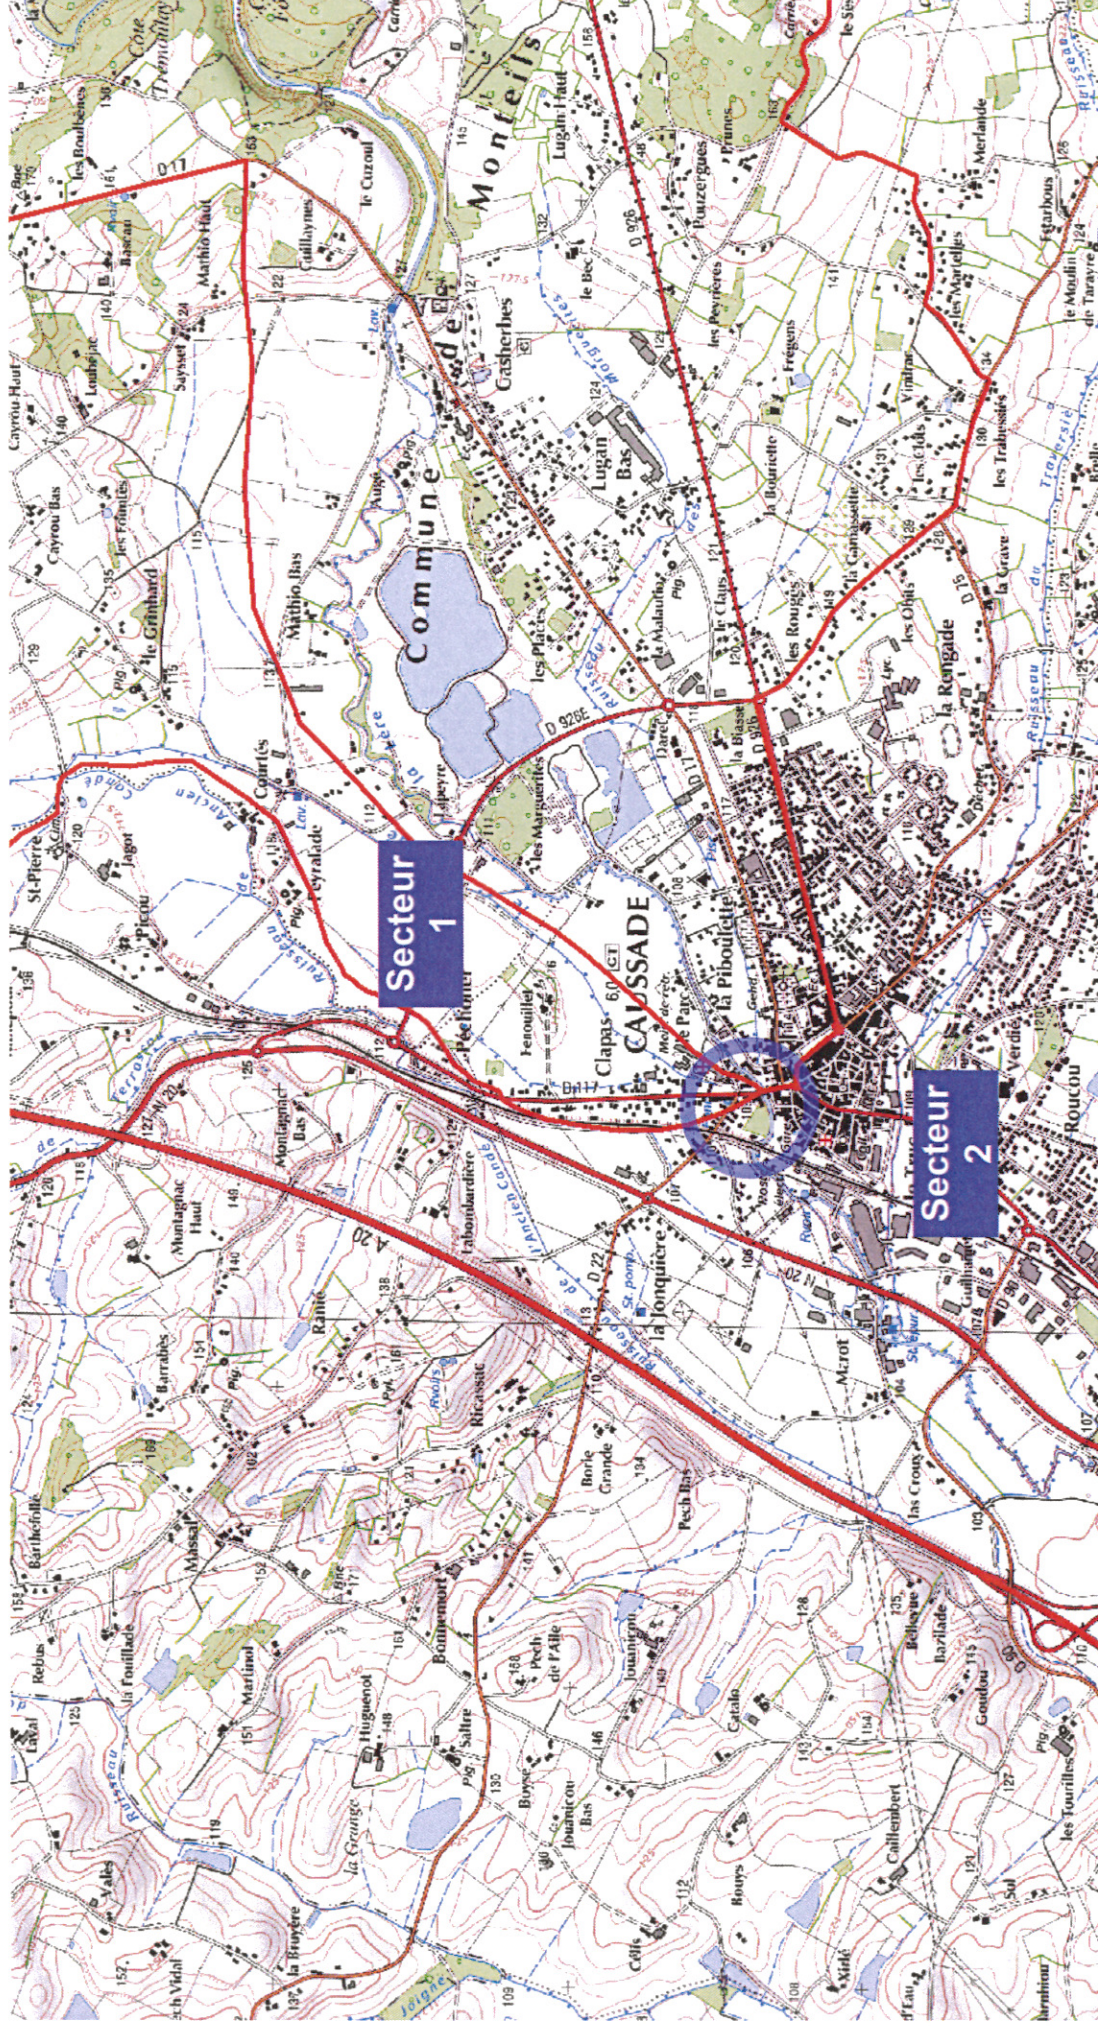

# Zone 16 – Bassin de la Lère réalimentée