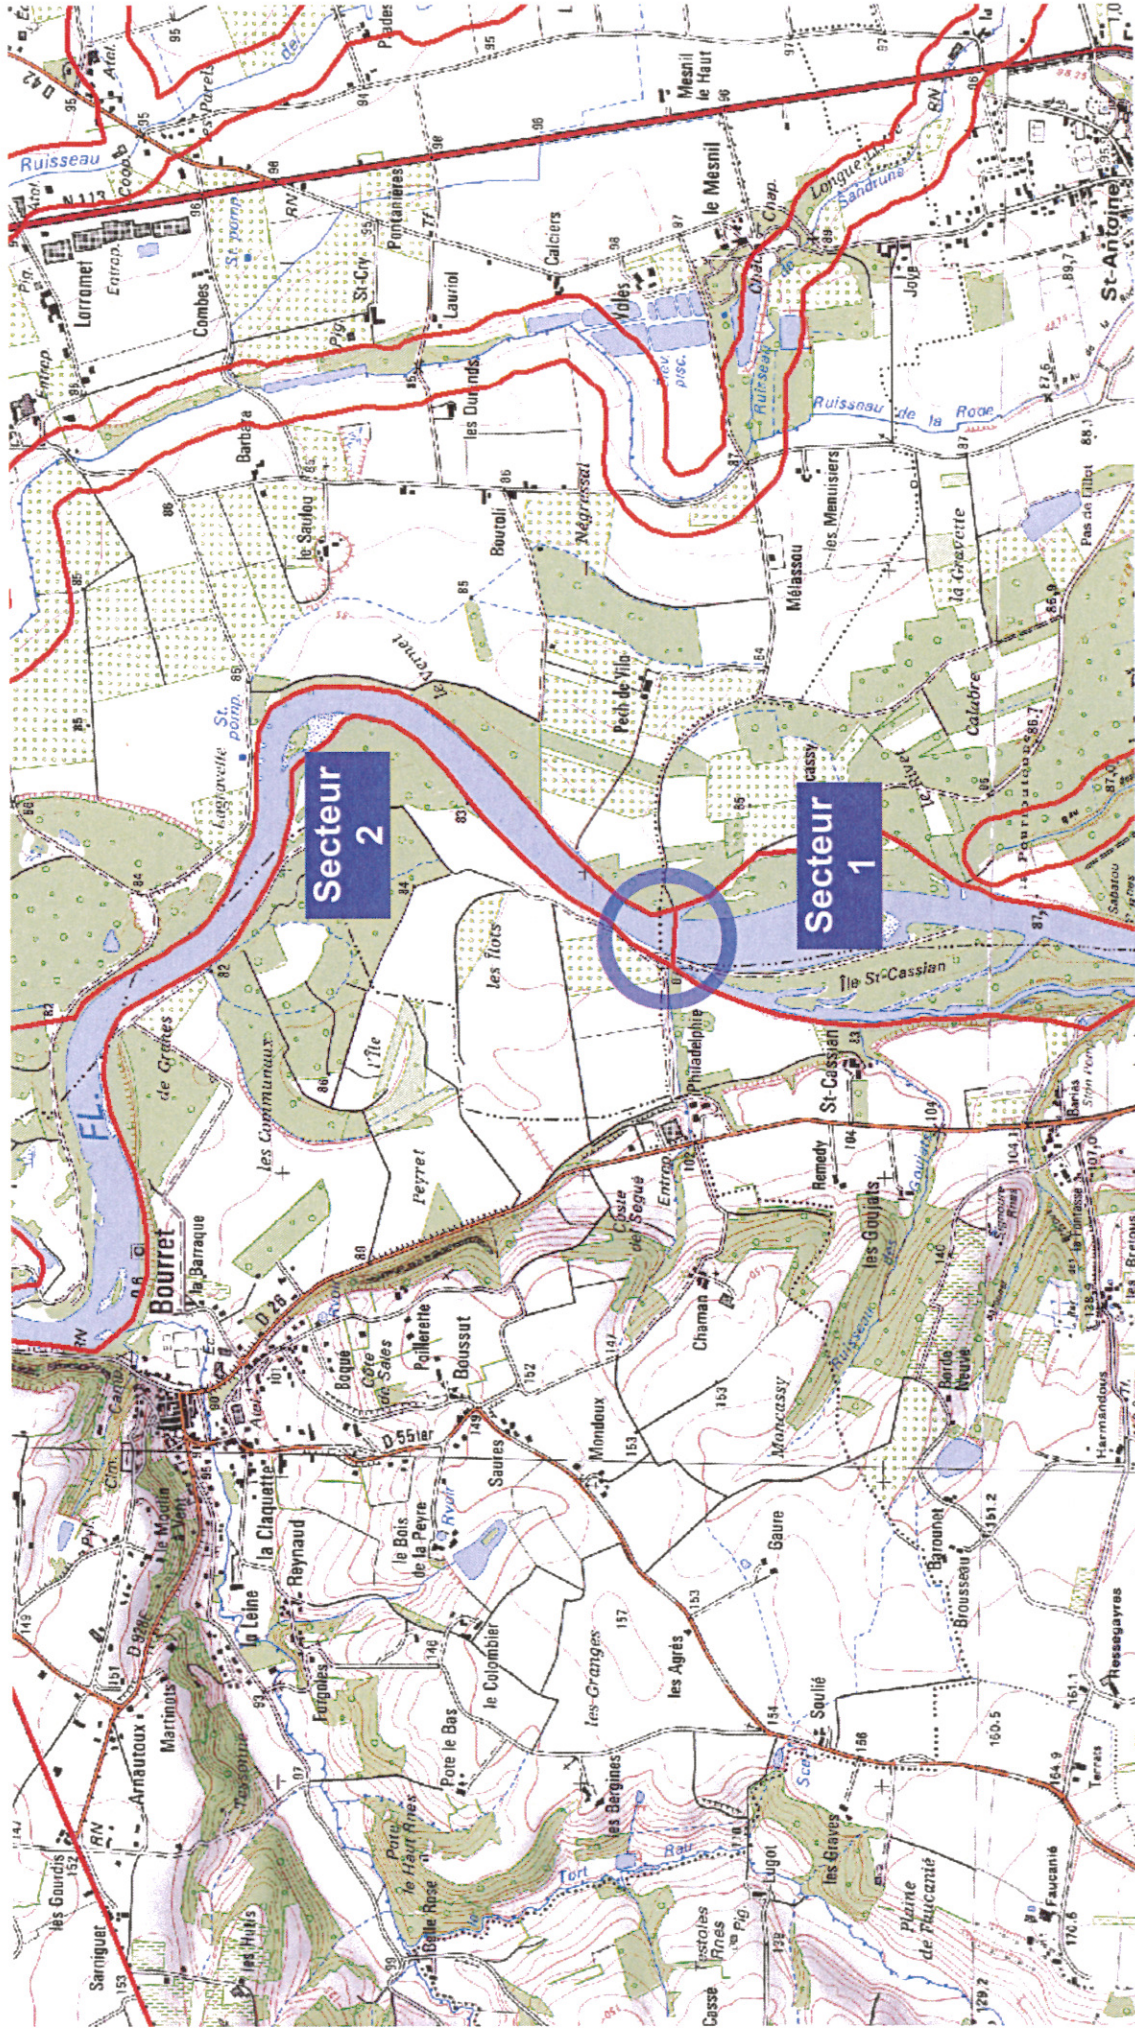

# Zone 32 – Fleuve Garonne Centre