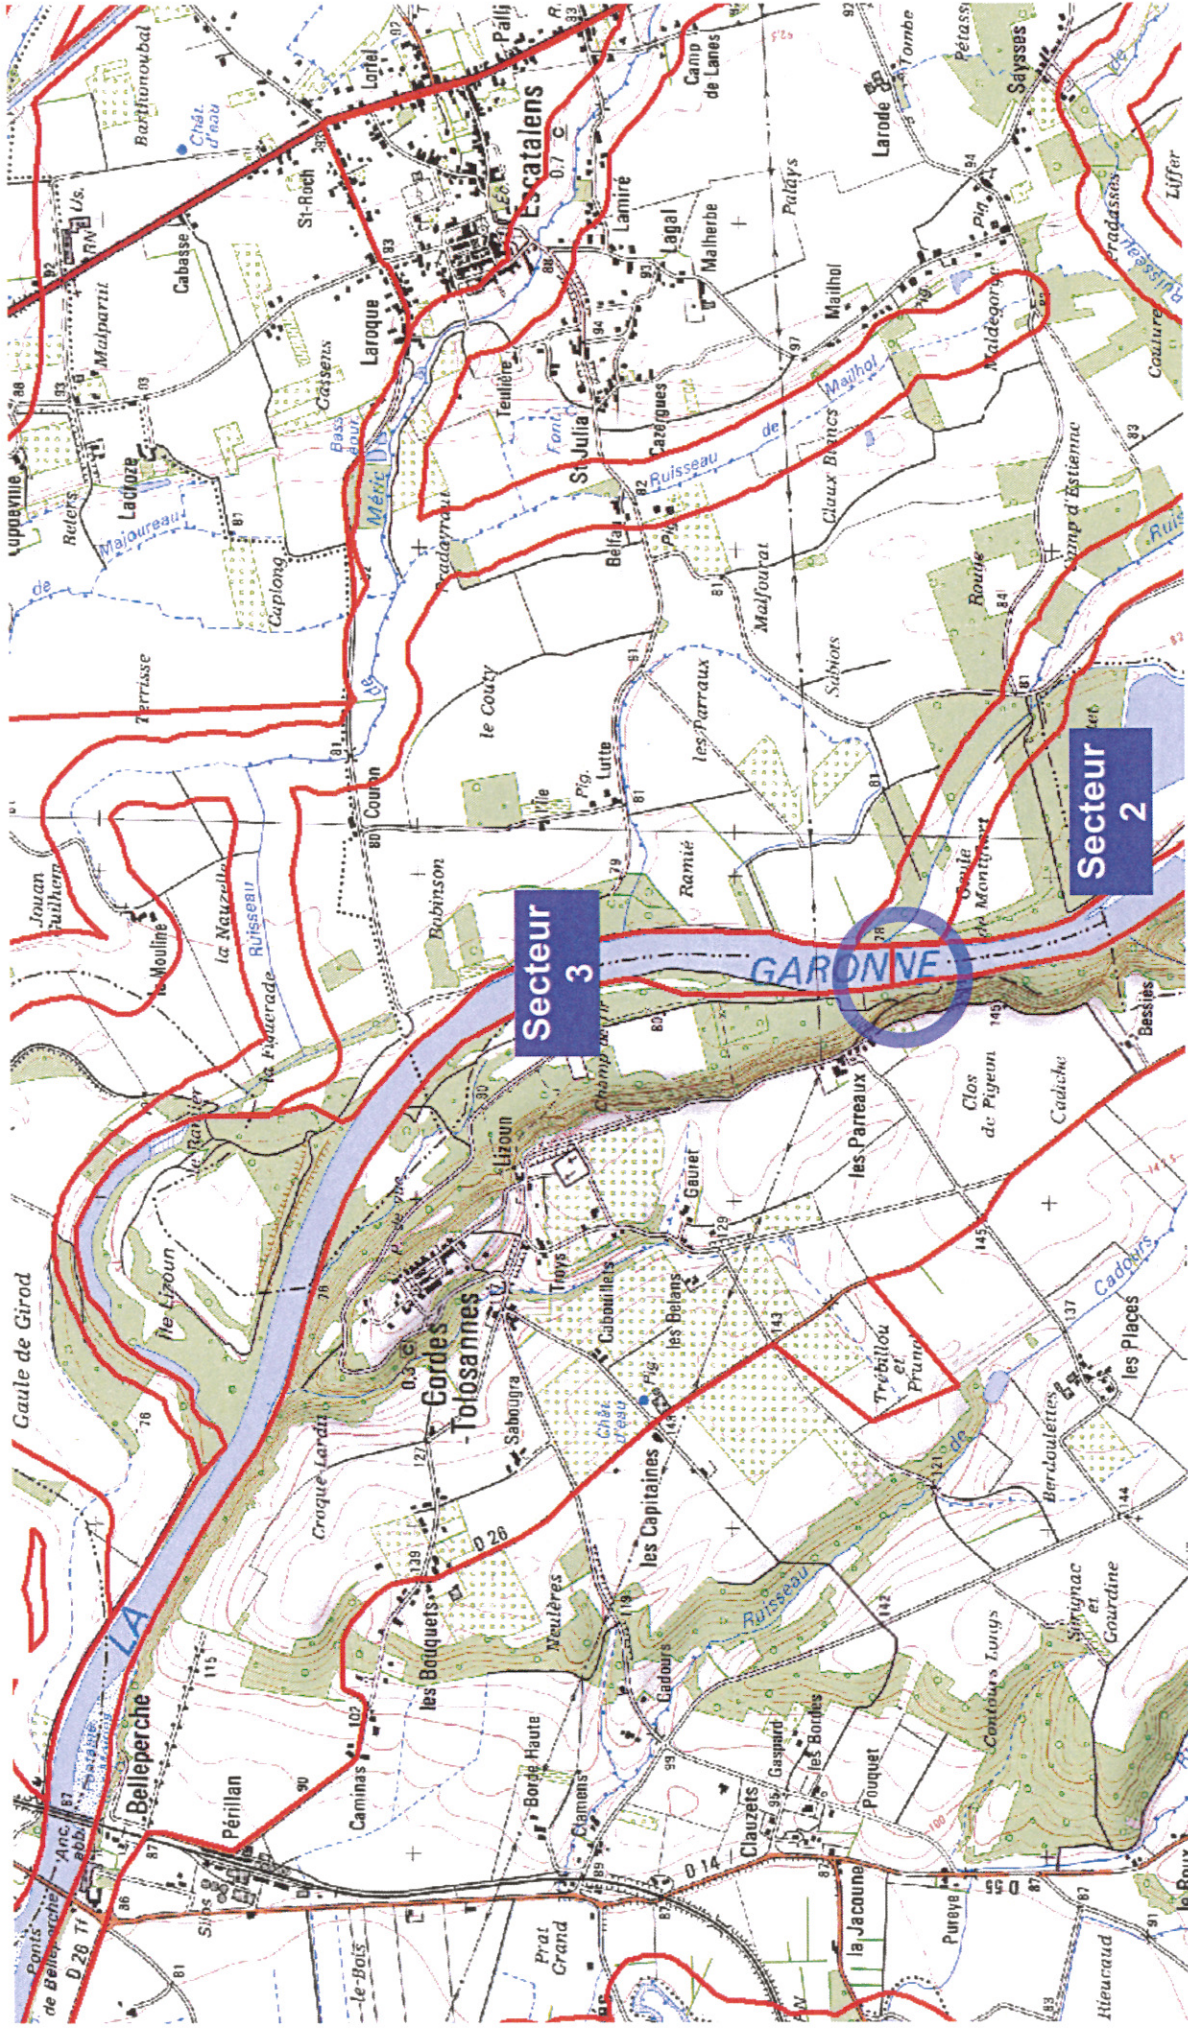

# Zone 32 – Fleuve Garonne Centre