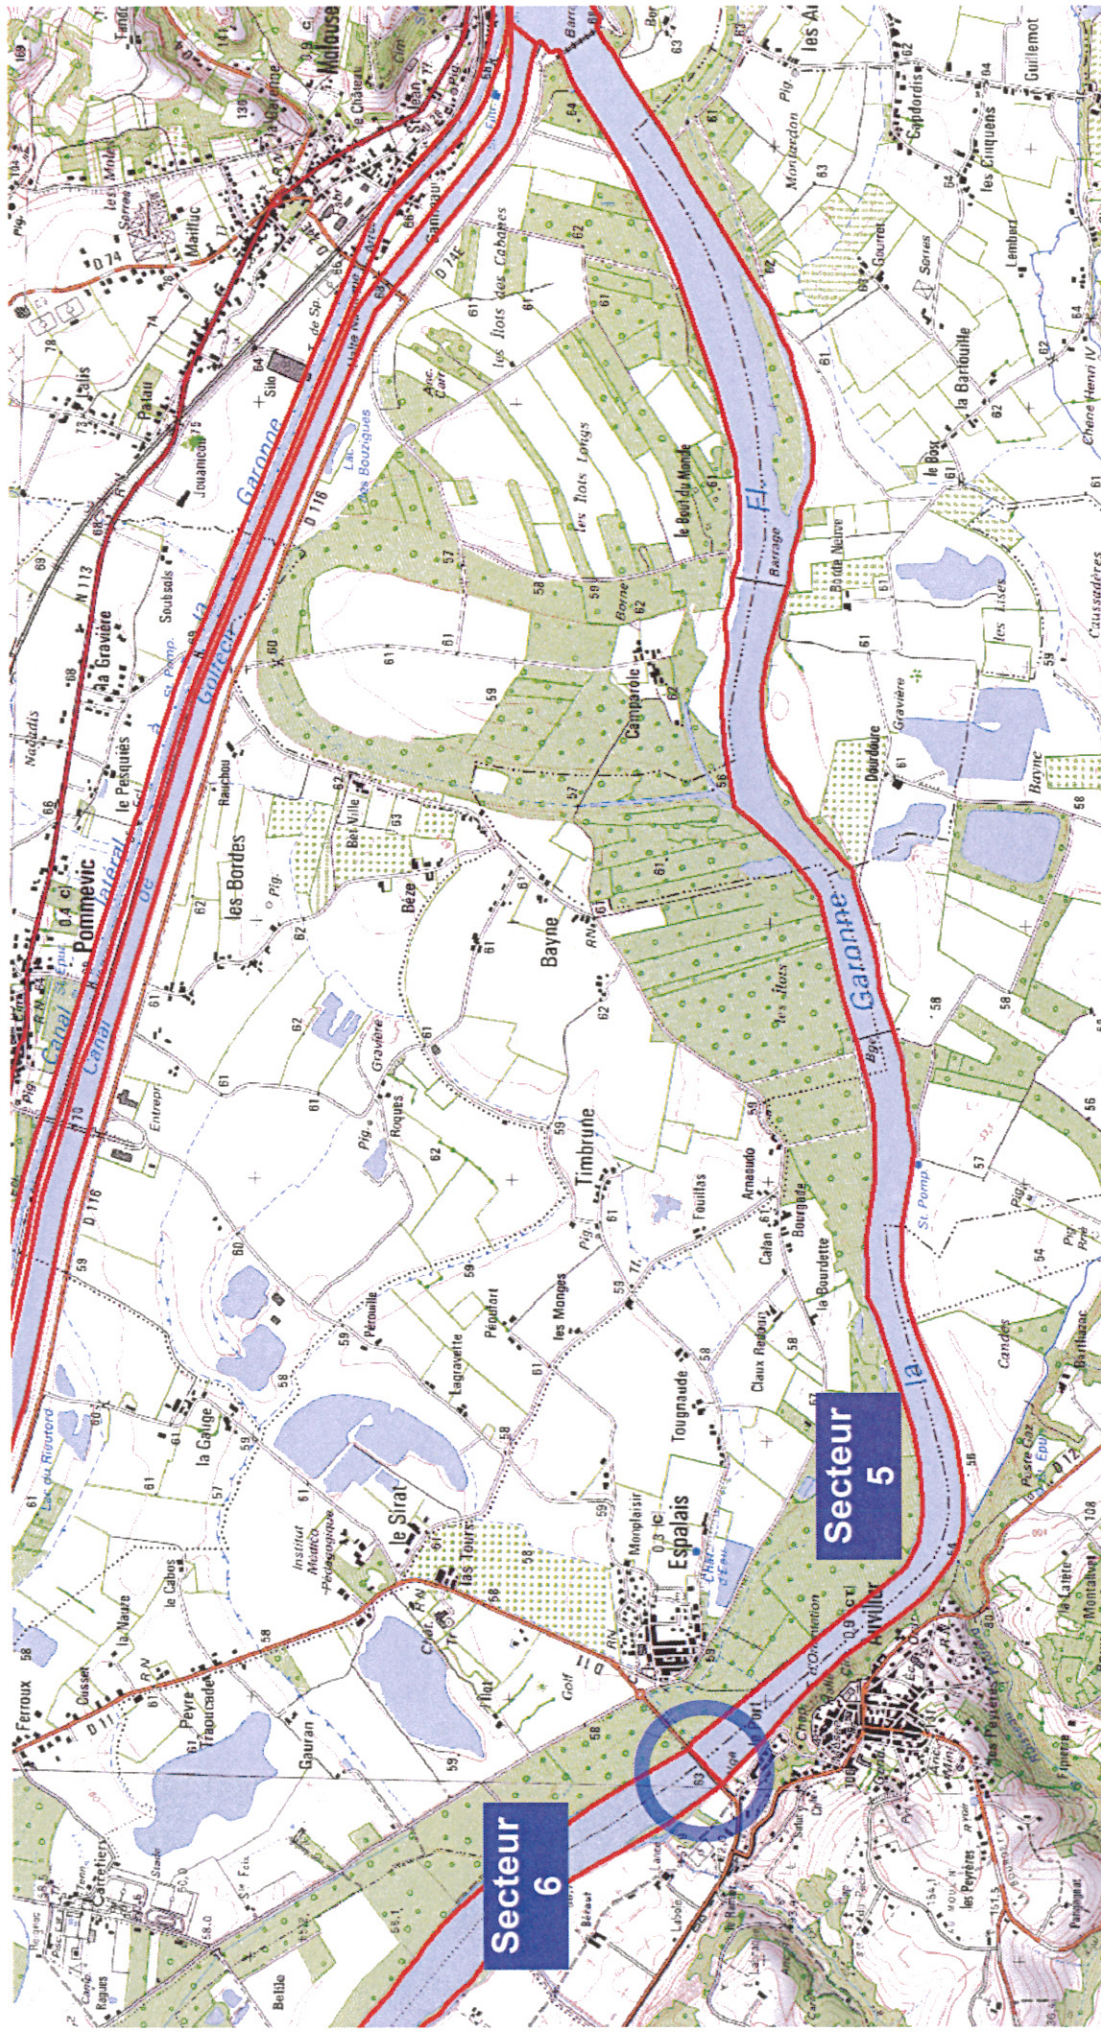

Zone 32 – Fleuve Garonne Centre

Zone 32 – Fleuve Garonne Centre

Zone 33 – Fleuve Garonne Ouest