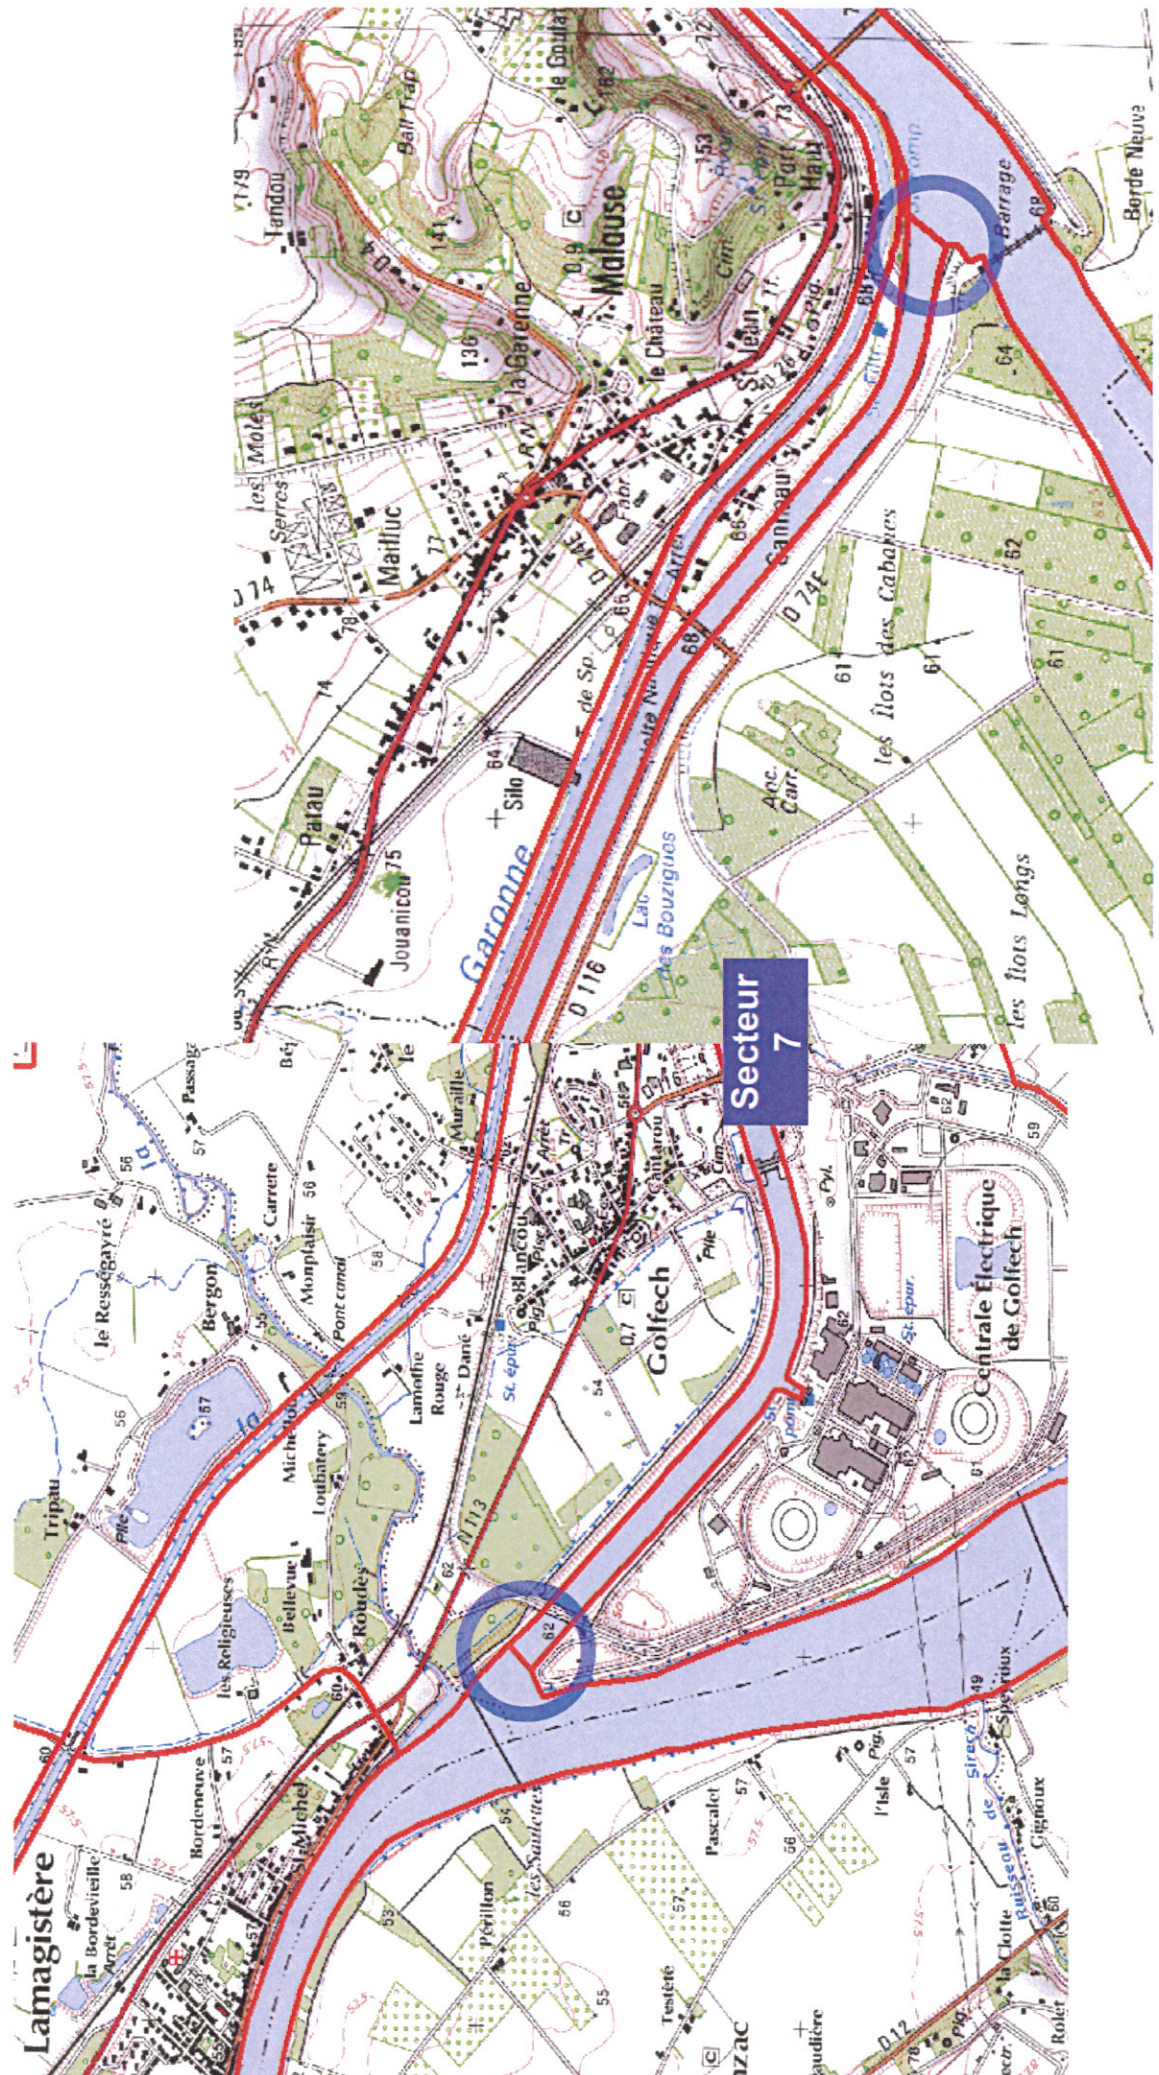

Zone 32 – Fleuve Garonne Centre

Zone 32 – Fleuve Garonne Centre

Zone 33 – Fleuve Garonne Ouest