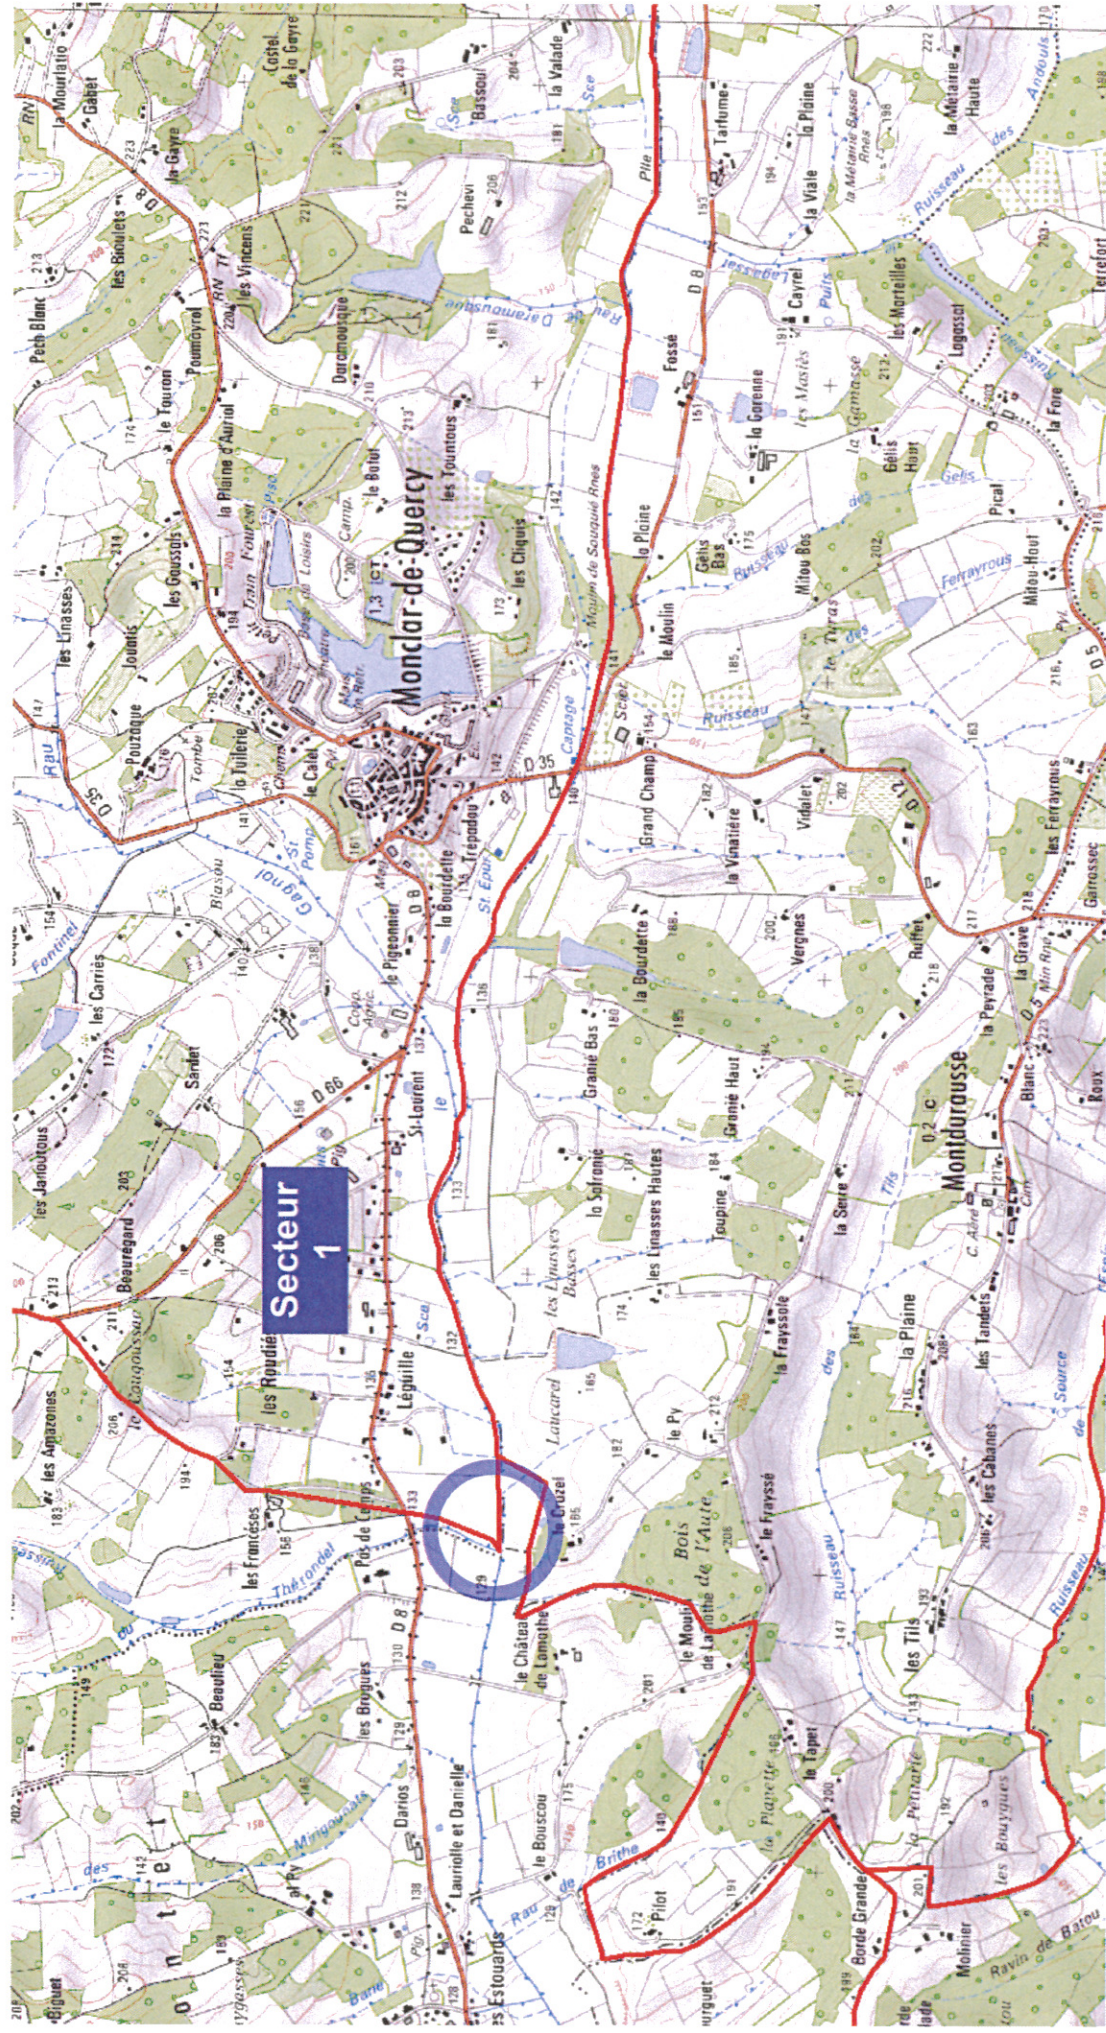

Zone 42 – Bassin du Tescou réalimenté

Zone 43 – Bassin du Tescou non-réalimenté (Tescounet non réalimenté)

Zone 43 – Bassin du Tescou non-réalimenté