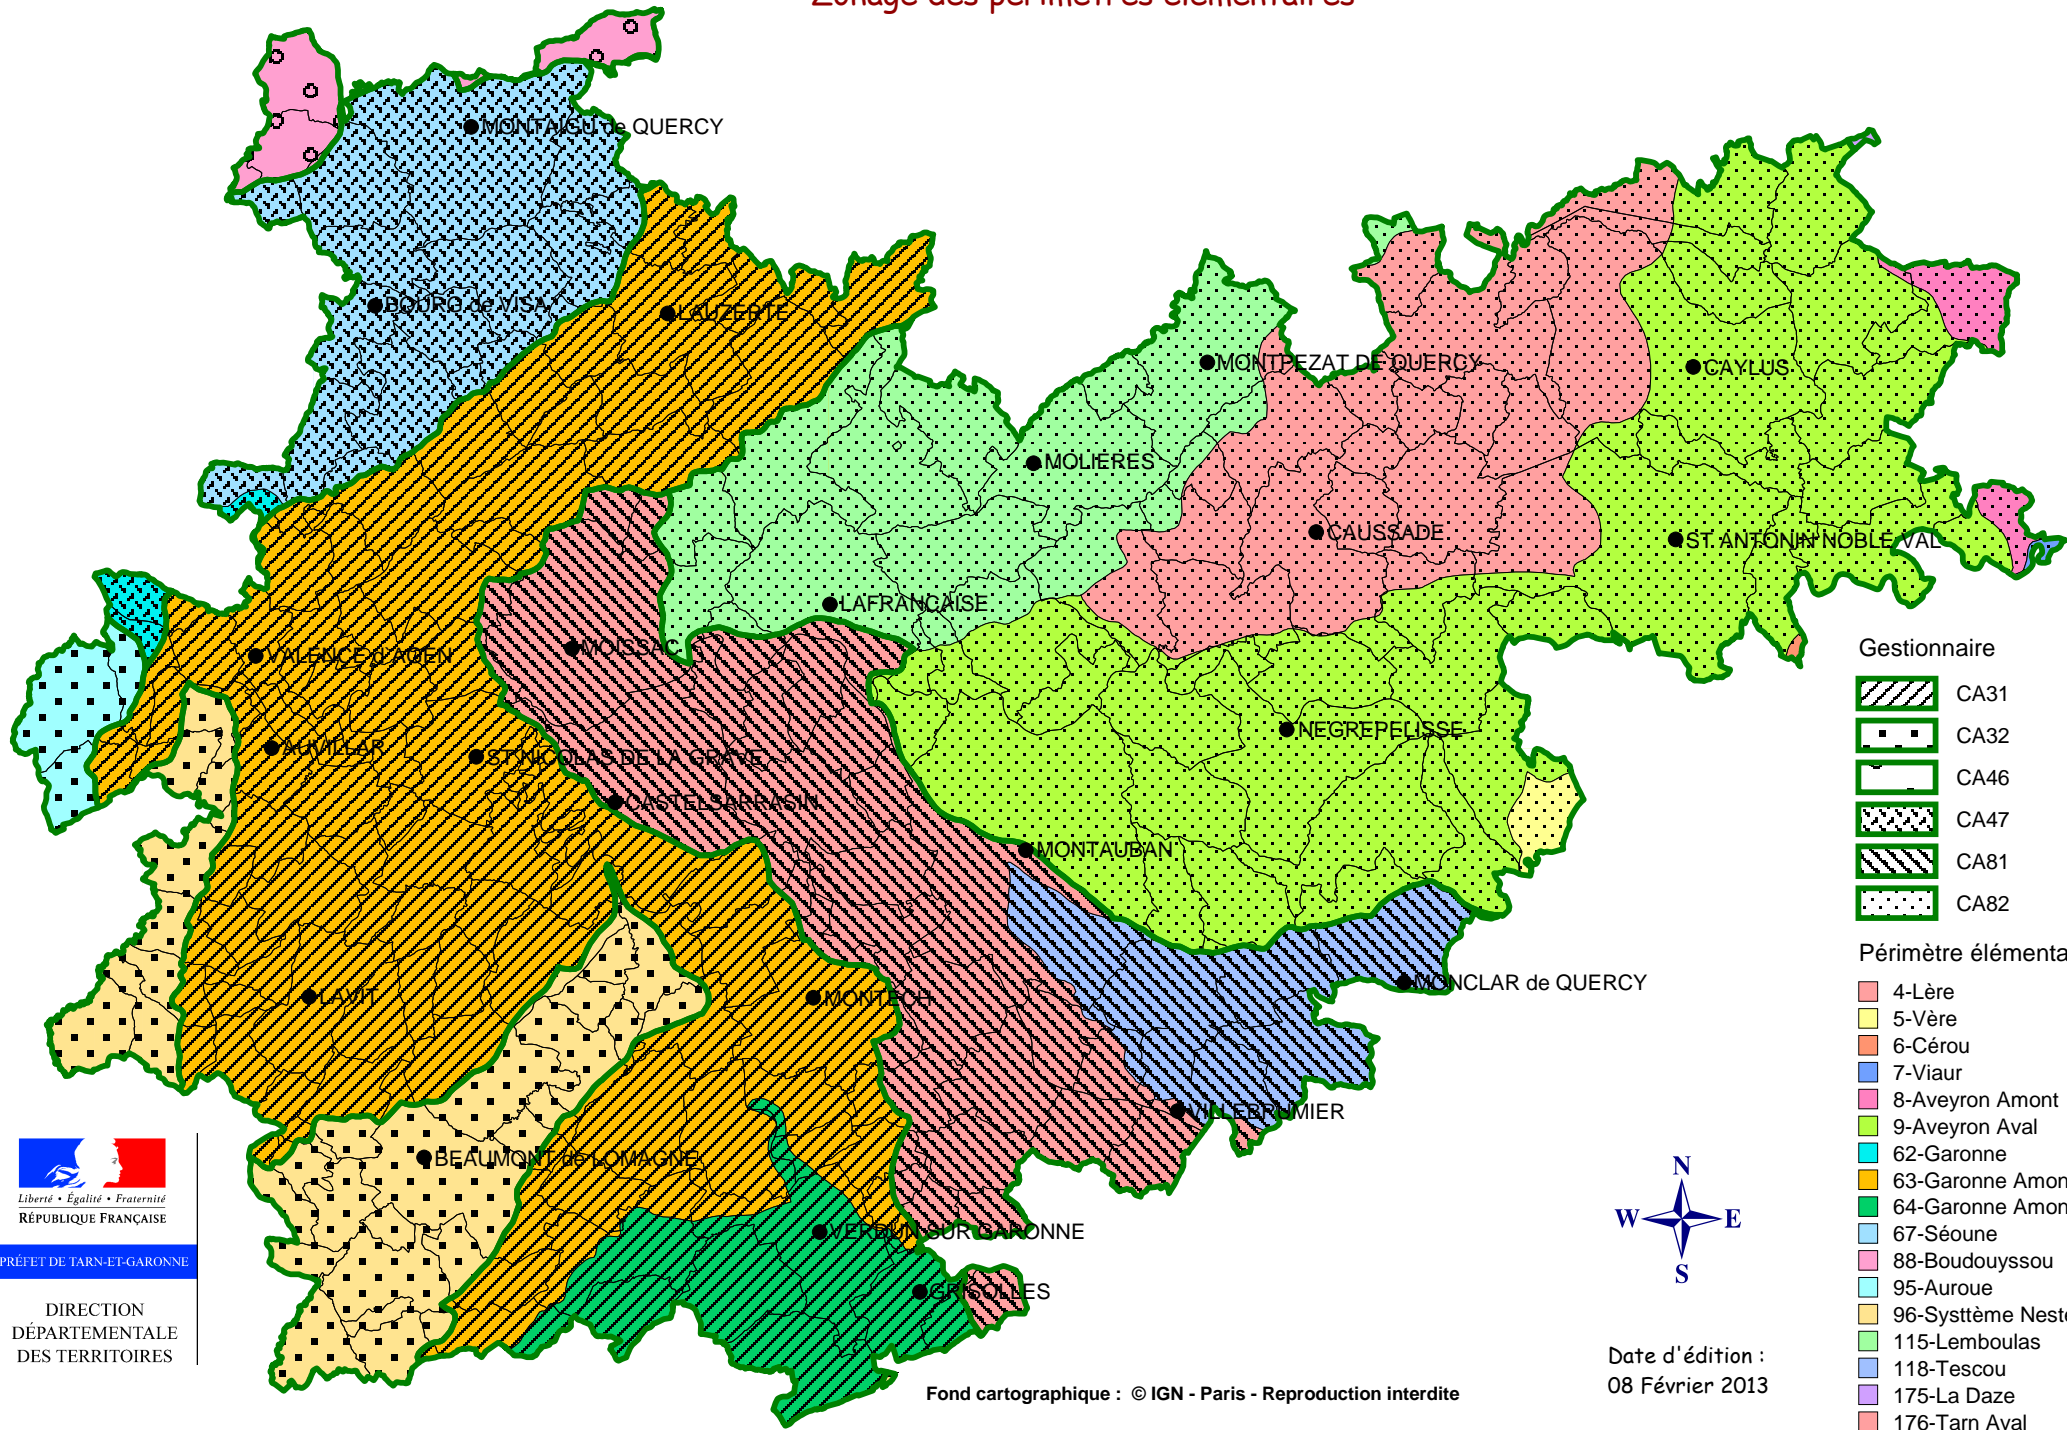

# Zonage des périmètres élémentaires

### Gestionnaire

-  CA31
-  CA32
-  CA46
-  CA47
-  CA81
-  CA82

### Périmètre élémentaire

-  4-Lère
-  5-Vère
-  6-Cérou
-  7-Viaur
-  8-Aveyron Amont
-  9-Aveyron Aval
-  62-Garonne
-  63-Garonne Amont
-  64-Garonne Amont
-  67-Séoune
-  88-Boudouyssou
-  95-Auroue
-  96-Système Neste
-  115-Lemboulas
-  118-Tescou
-  175-La Daze
-  176-Tarn Aval

Date d'édition :  
08 Février 2013

Fond cartographique : © IGN - Paris - Reproduction interdite

PRÉFET DE TARN-ET-GARONNE

DIRECTION  
DÉPARTEMENTALE  
DES TERRITOIRES