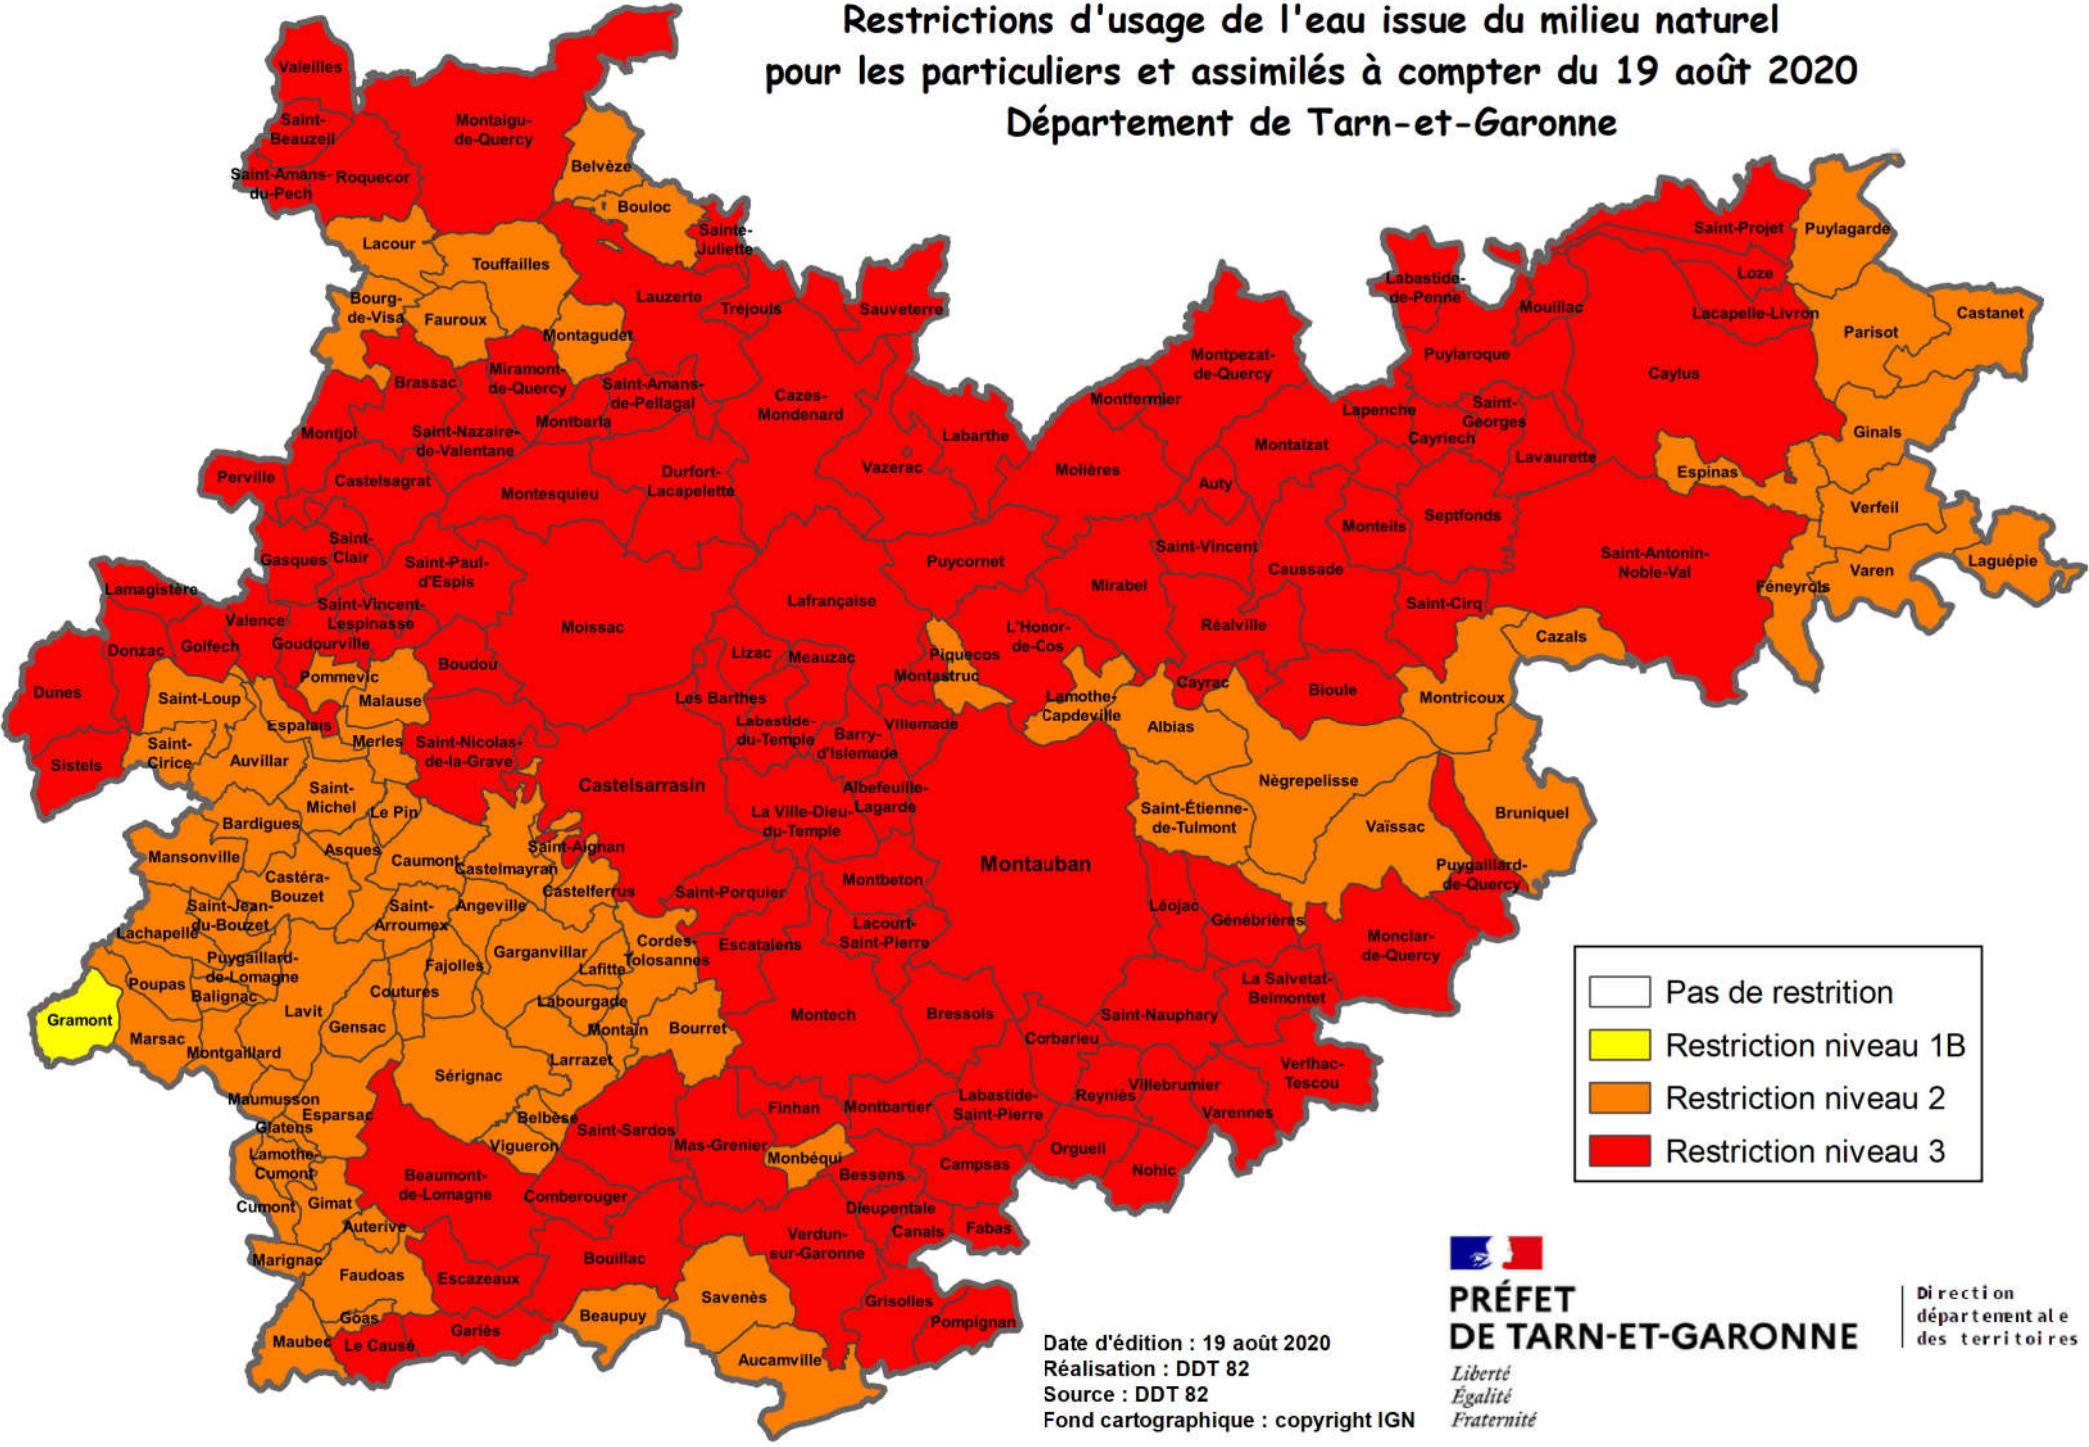

Restrictions d'usage de l'eau issue du milieu naturel pour les particuliers et assimilés à compter du 19 août 2020 Département de Tarn-et-Garonne

Date d'édition : 19 août 2020
Réalisation : DDT 82
Source : DDT 82
Fond cartographique : copyright IGN

**PRÉFET
DE TARN-ET-GARONNE**
*Liberté
Égalité
Fraternité*

Direction
départementale
des territoires