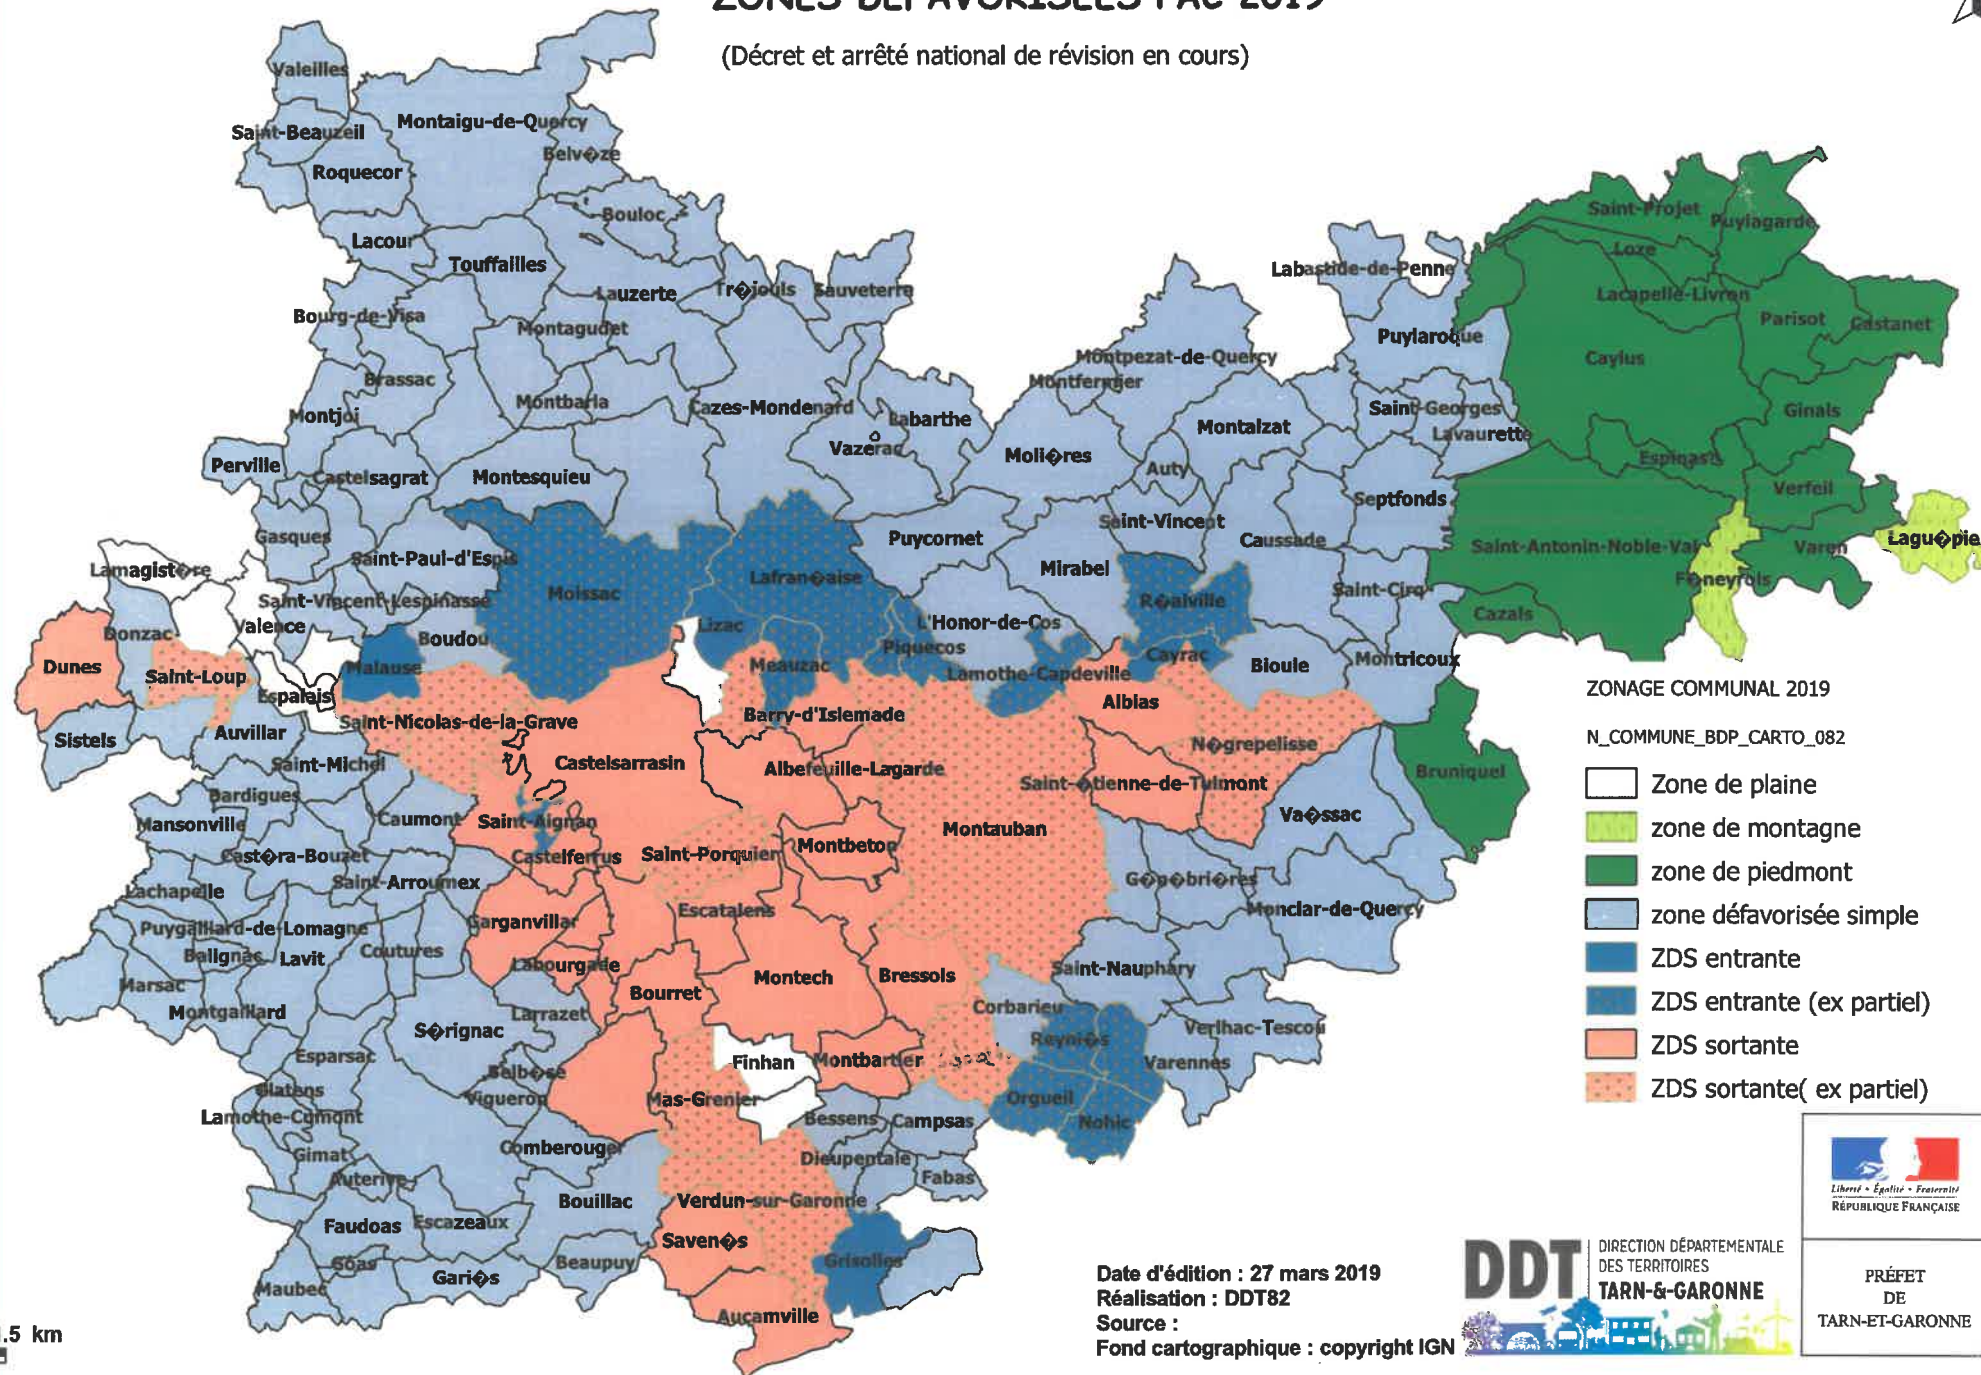

ZONES DEFAVORISEES PAC 2019

(Décret et arrêté national de révision en cours)

ZONAGE COMMUNAL 2019

N_COMMUNE_BDP_CARTO_082

- Zone de plaine
- zone de montagne
- zone de piedmont
- zone défavorisée simple
- ZDS entrante
- ZDS entrante (ex partiel)
- ZDS sortante
- ZDS sortante(ex partiel)

0.5 km

Date d'édition : 27 mars 2019

Réalisation : DDT82

Source :

Fond cartographique : copyright IGN

PRÉFET
DE
TARN-ET-GARONNE