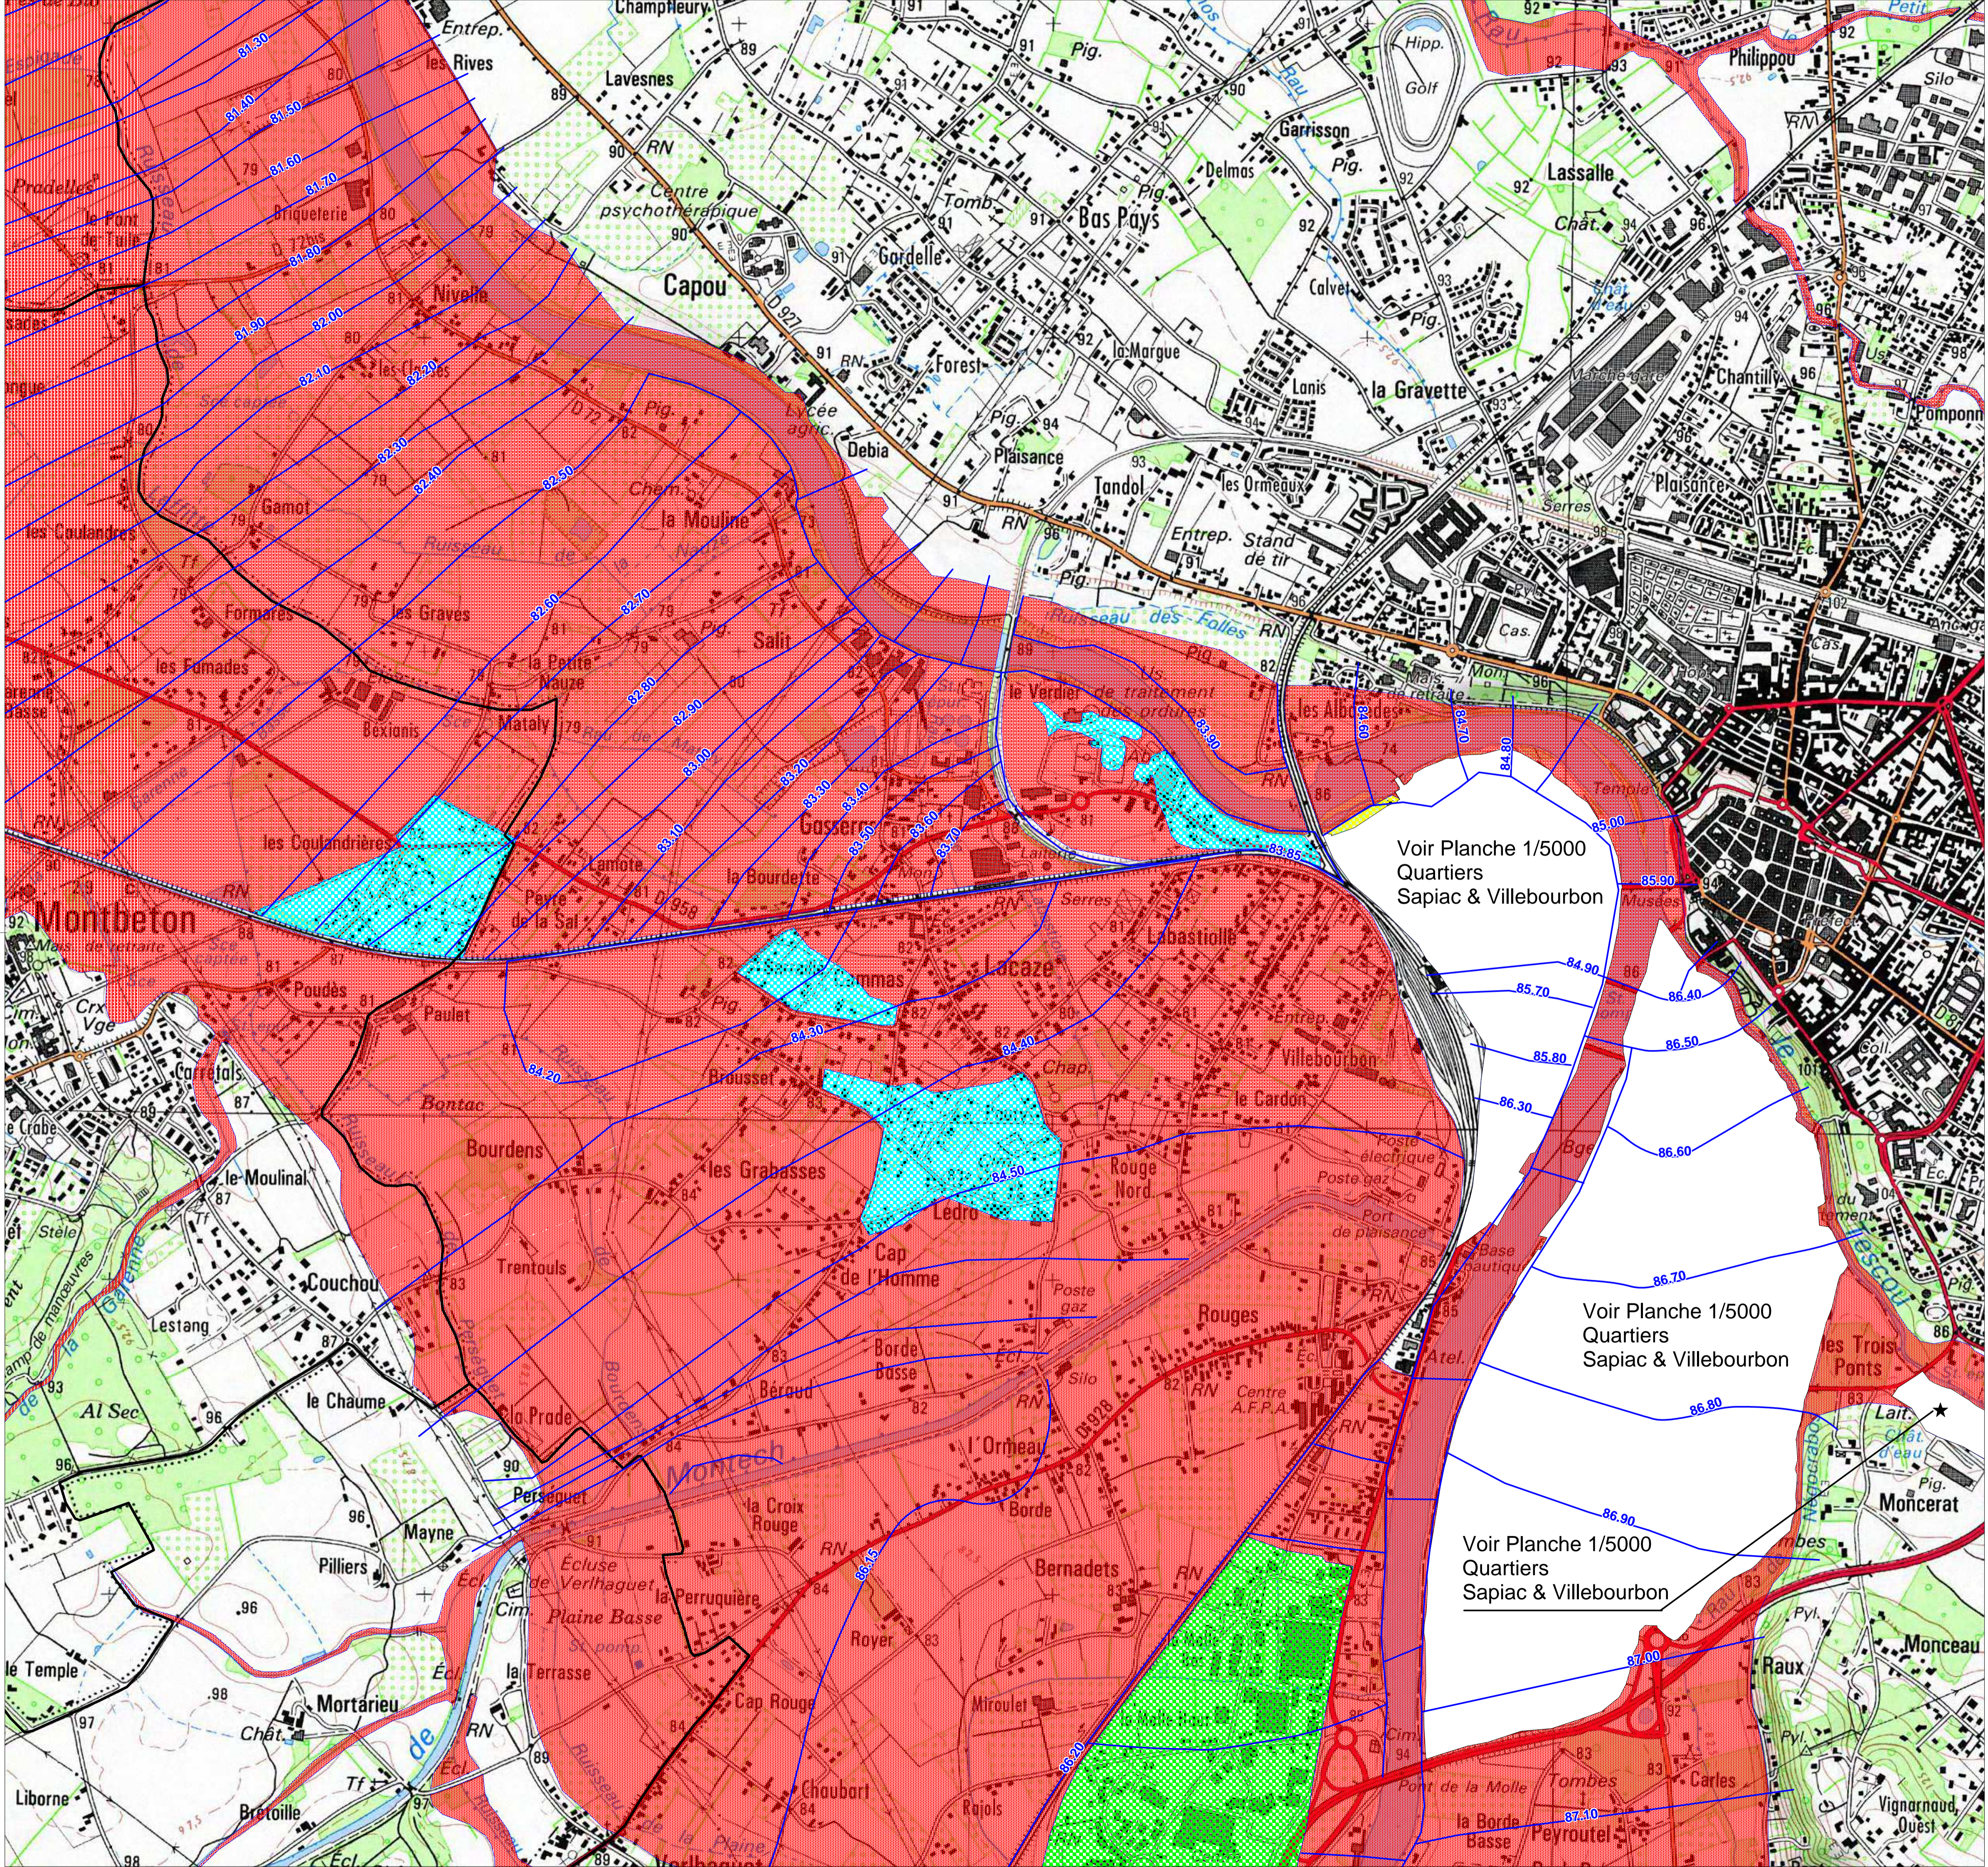

Liberté - Egalité - Fraternité
REPUBLIQUE FRANCAISE

PREFECTURE DE TARN-ET-GARONNE

COMMUNE DE MONTAUBAN

Plan de Prévention des Risques Naturels Prévisibles Inondation (Bassin du Tarn)

ZONAGE - 1/10000

Planche 3

DIRECTION DEPARTEMENTALE DE L'EQUIPEMENT ET DE L'AGRICULTURE DE TARN-ET-GARONNE

- Zone Rouge
- Zone R1
- Zone R2
- Zone Bleu
- Isocote de la crue historique

Planche 1	Planche 2
Planche 3	Planche 4
Planche 5	Planche 6

Voir Planche 1/5000
Quartiers
Sapiac & Villebourbon

Voir Planche 1/5000
Quartiers
Sapiac & Villebourbon

Voir Planche 1/5000
Quartiers
Sapiac & Villebourbon