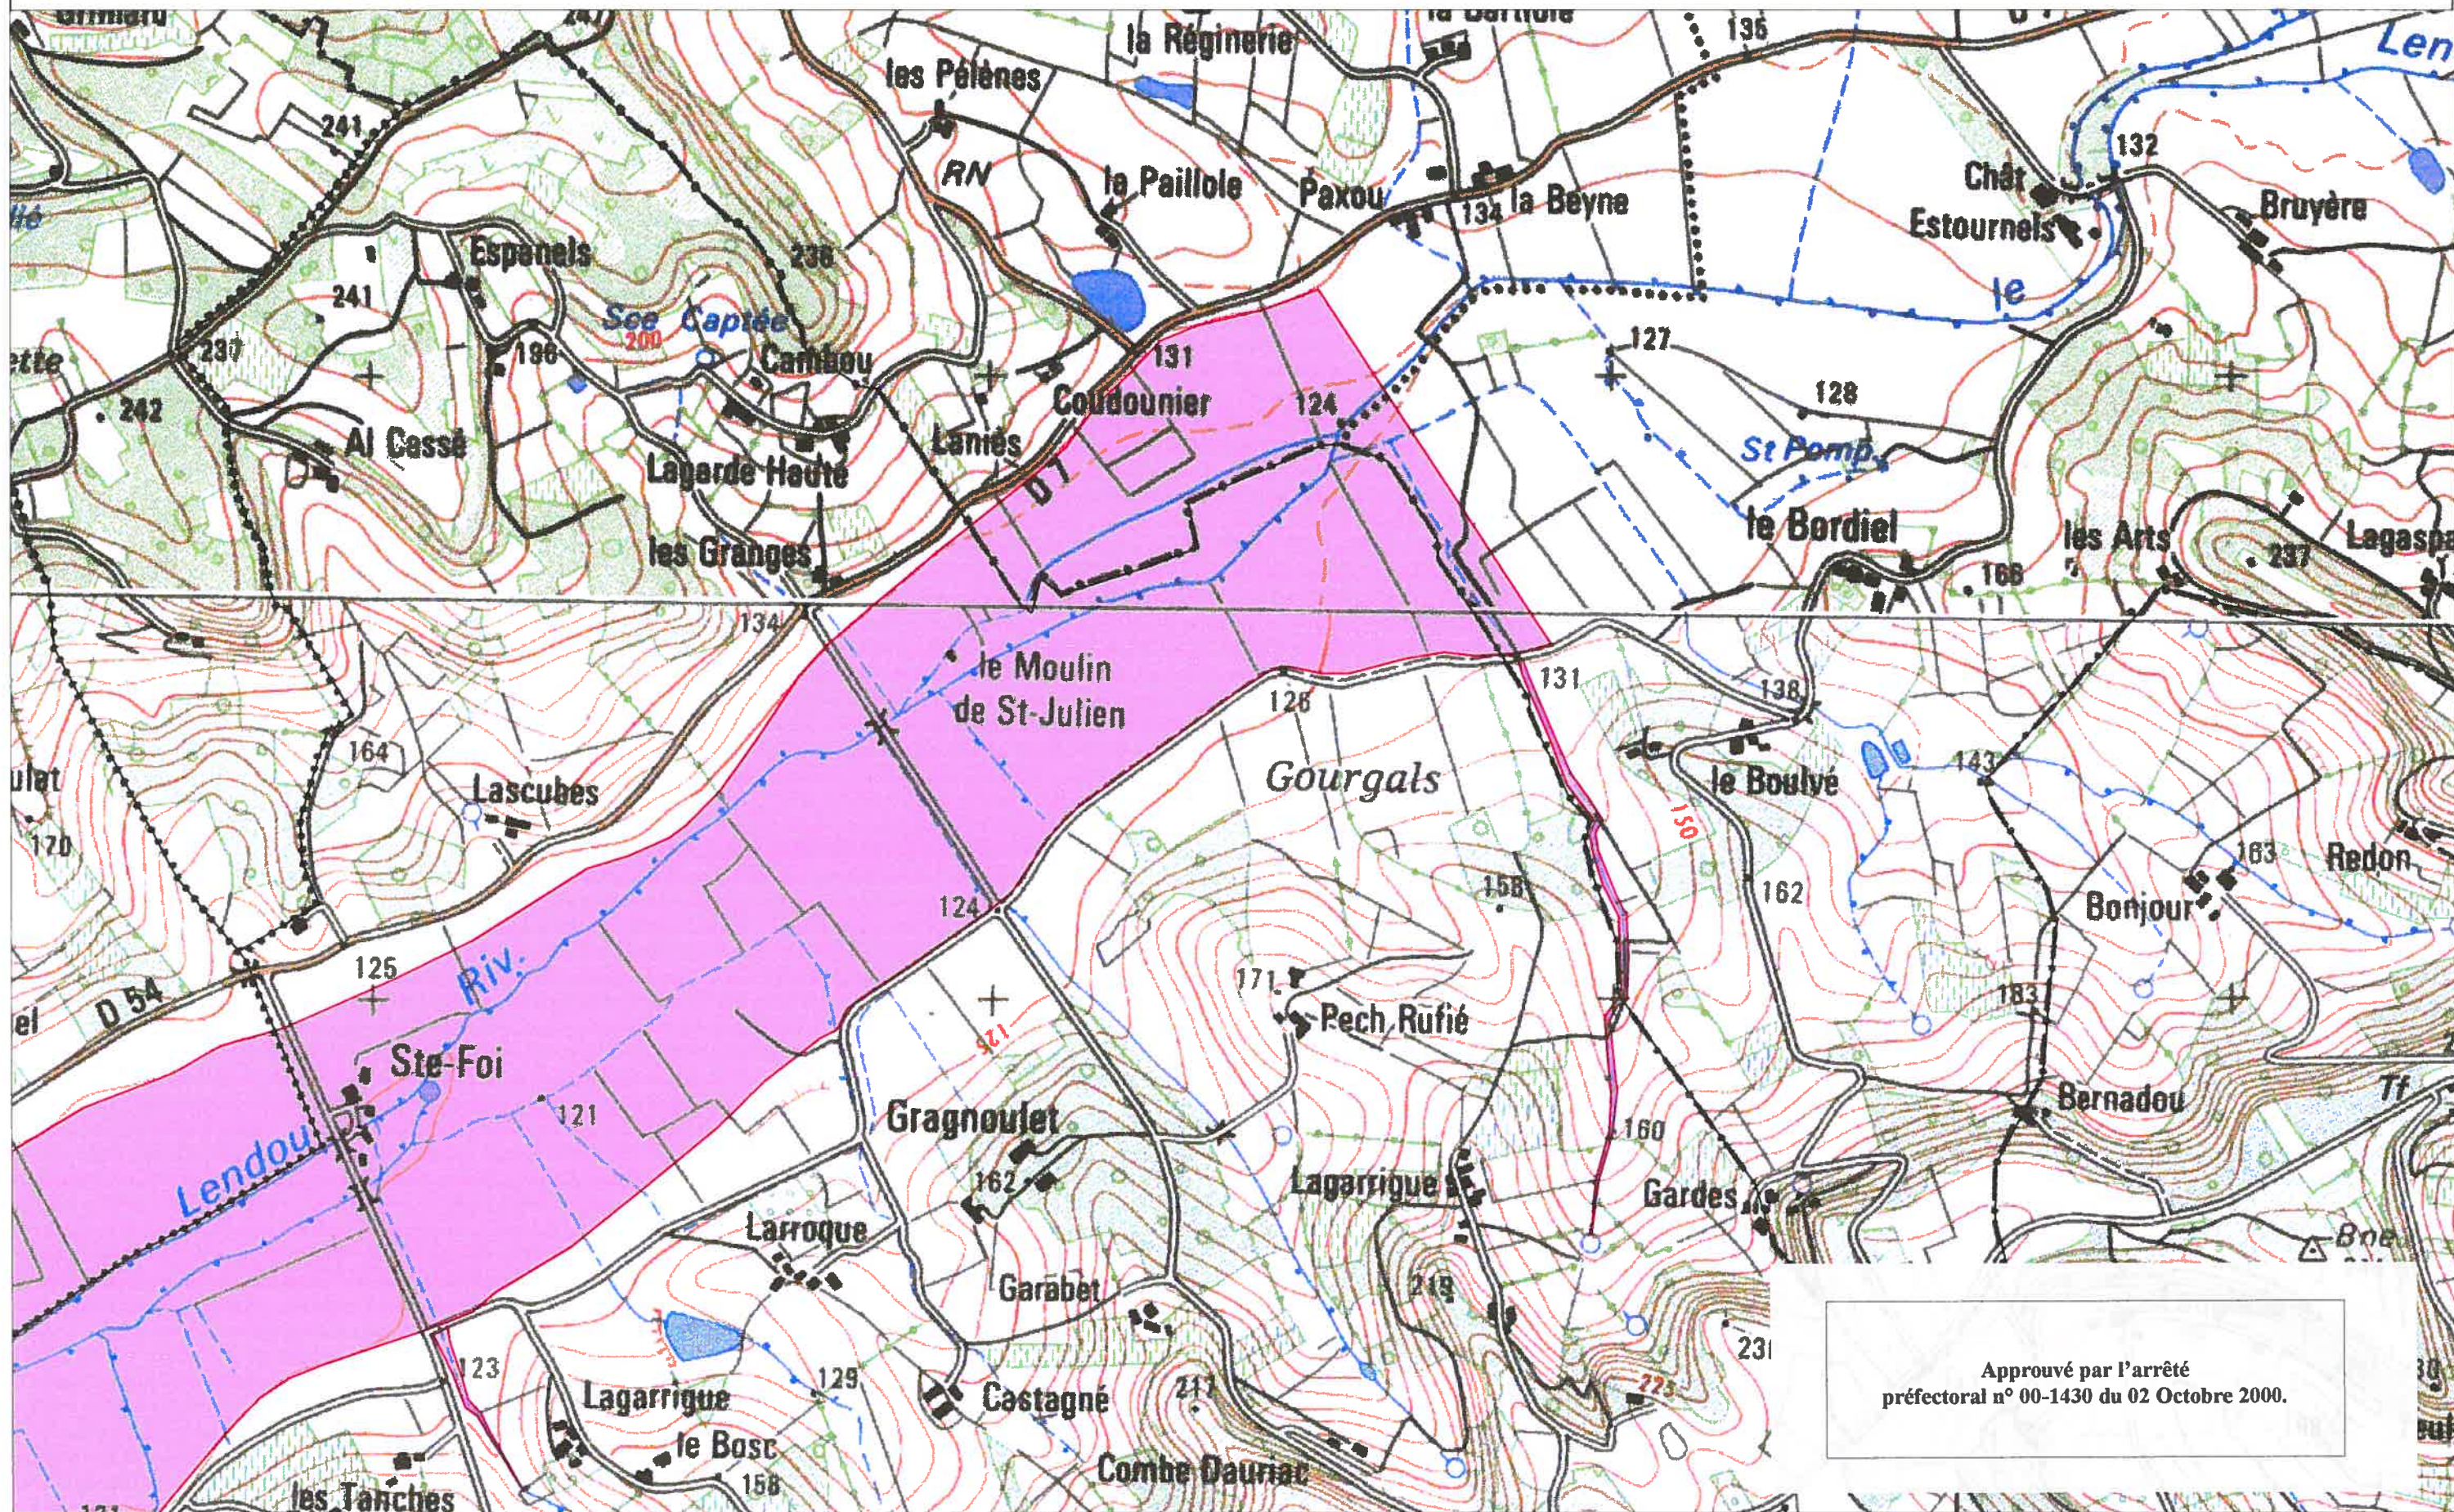

TREJOULS (1/4)

57-1

CARTE IGN SCAN 25 000-(C)IGN-PARIS-1996 Autorisation n°21-6001

**P-P-R INONDATION
BASSIN DE LA GARONNE AVAL**

DDE 82/S.U.H.E.

CARTE DU ZONAGE

 ZONE ROUGE

1	2
3	4

ECHELLE 1/10 000

TREJOULS (2/4)

57-2

CARTE IGN SCAN 25 000-(c)IGN-PARIS-1996 Autorisation n°21-6001

Approuvé par l'arrêté
préfectoral n° 00-1430 du 02 Octobre 2000.

**P-P-R INONDATION
BASSIN DE LA GARONNE AVAL**

DDE 82/S.U.H.E.

CARTE DU ZONAGE

 ZONE ROUGE

1	2
3	4

ECHELLE 1/10 000

TREJOULS (3/4)

57-3

CARTE IGN SCAN 25 000-(C)IGN-PARIS-1996 Autorisation n°21-6001

**P-P-R INONDATION
BASSIN DE LA GARONNE AVAL**

DDE 82/S.U.H.E

CARTE DU ZONAGE

 ZONE ROUGE

1	2
3	4

ECHELLE 1/10 000

TREJOULS (4/4)

57-4