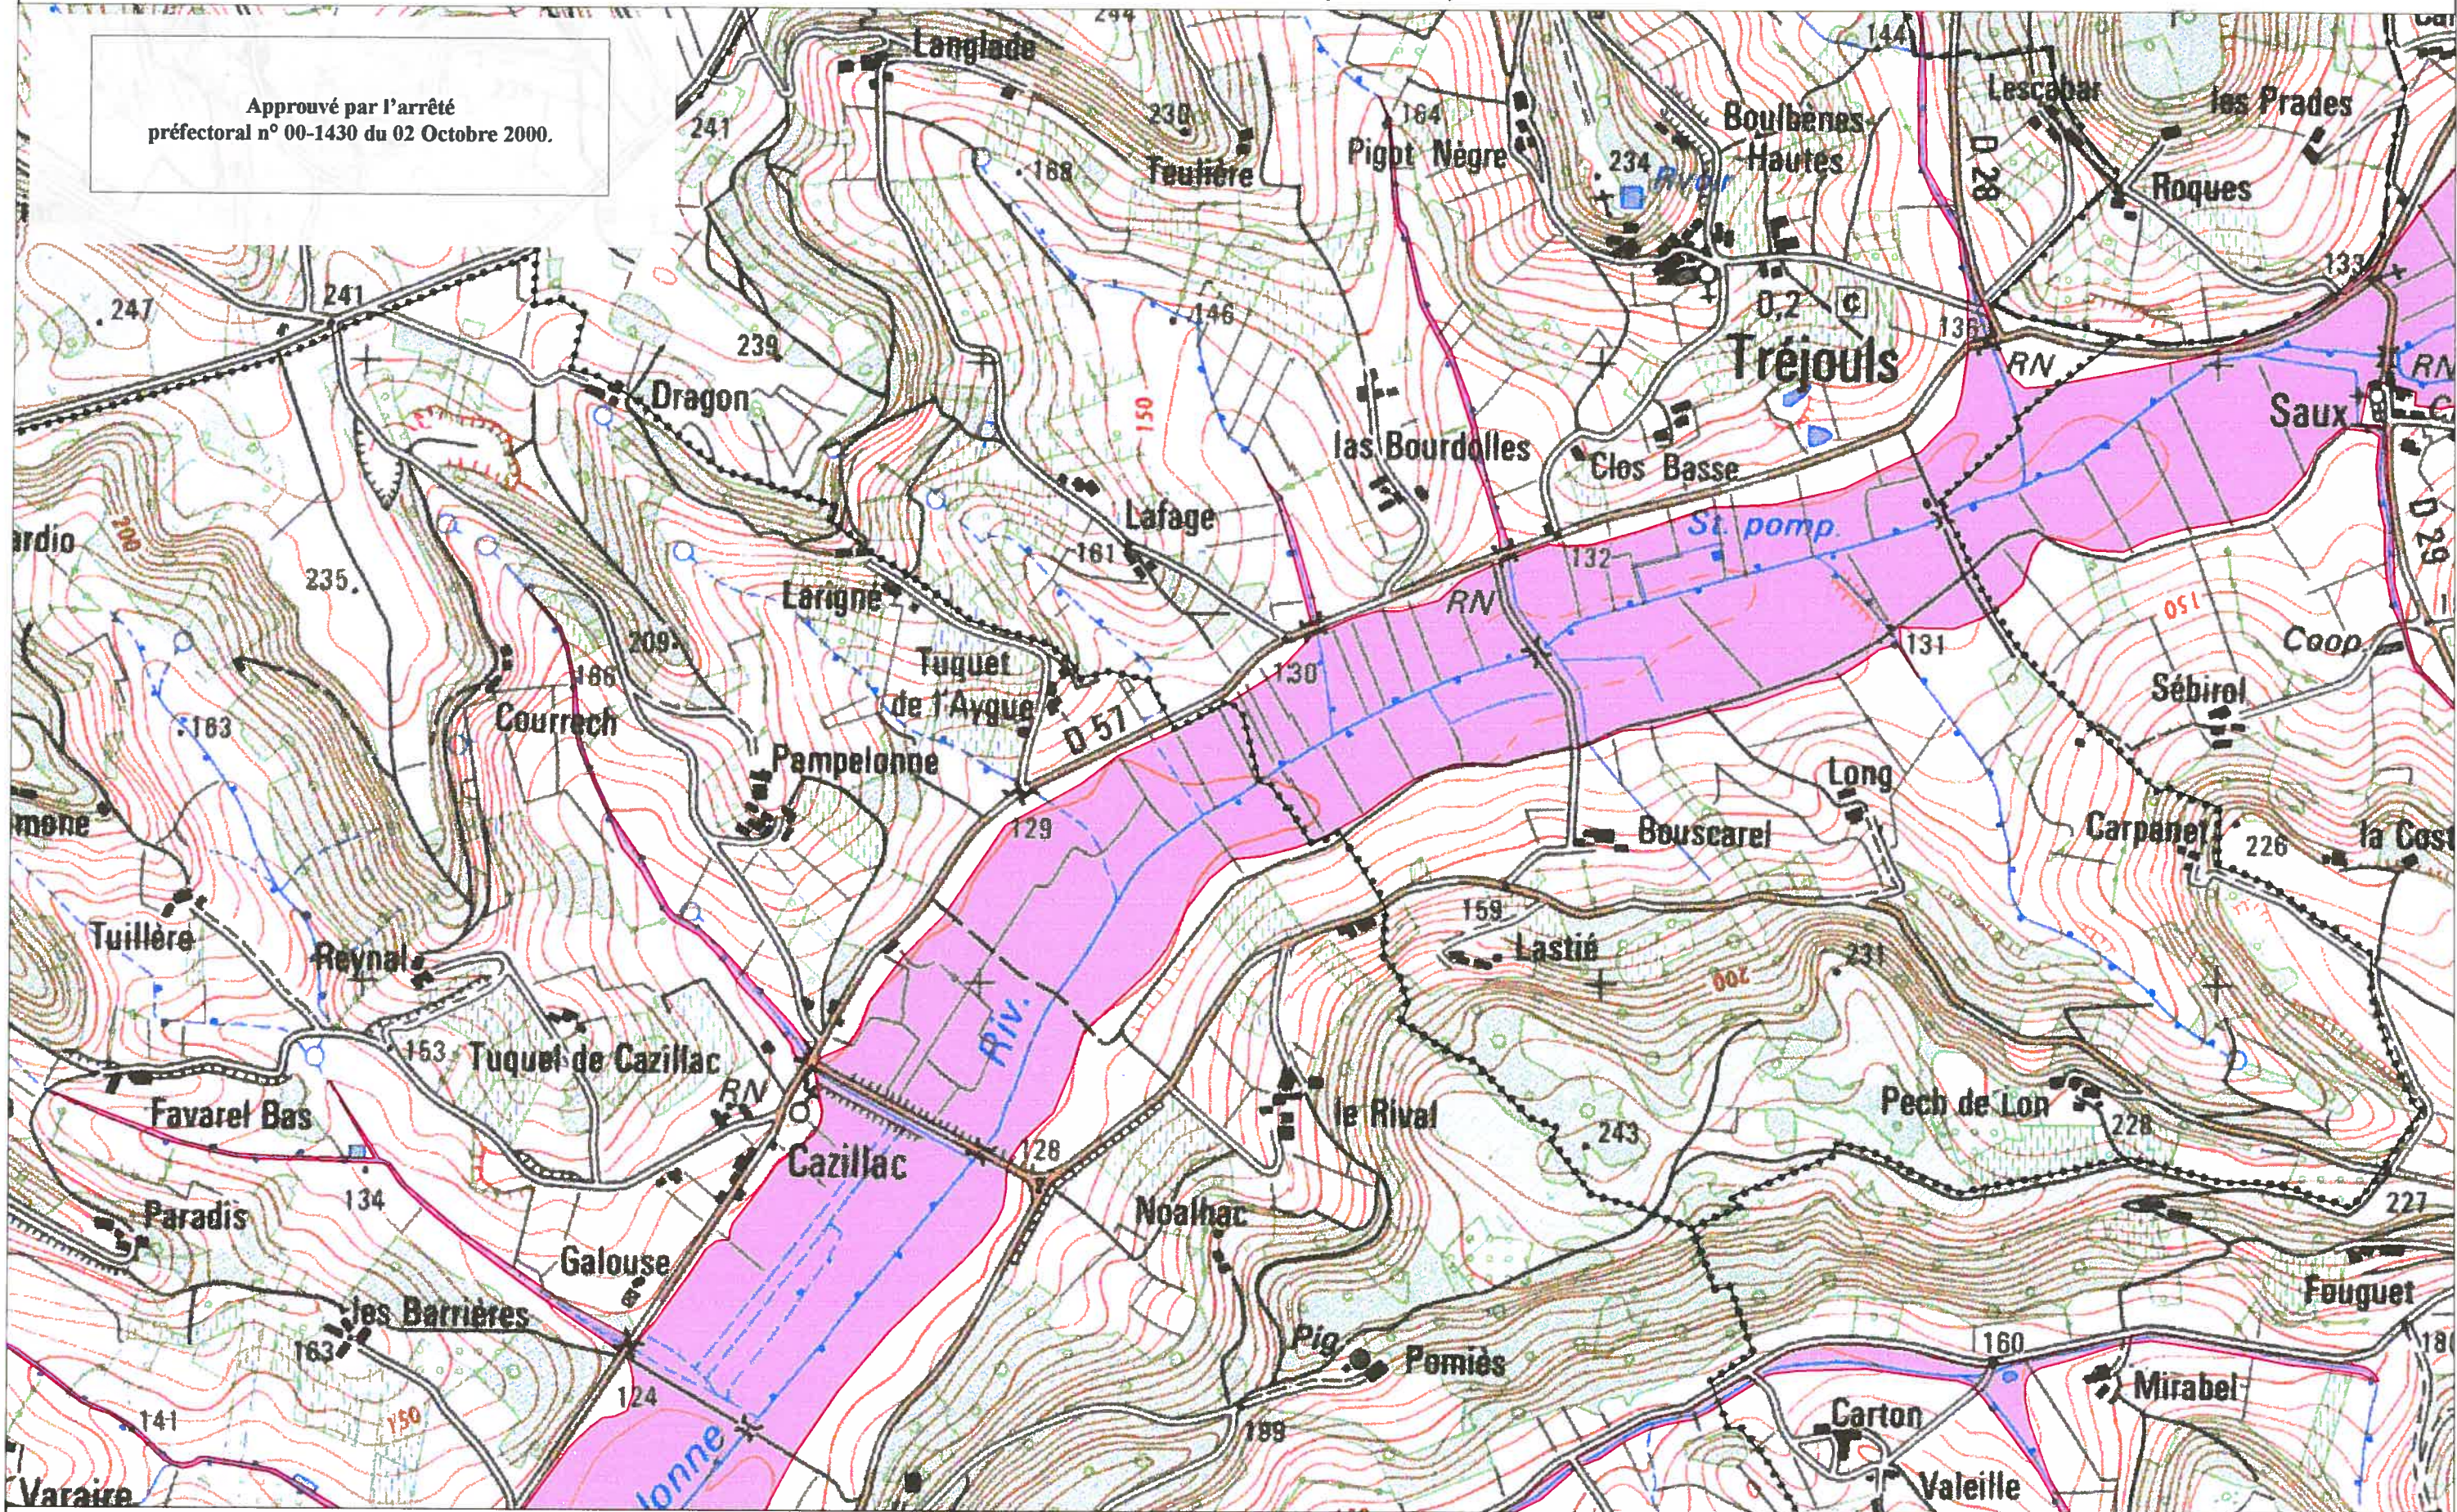

DDE 82/S.U.H.E.

CARTE DU ZONAGE

 ZONE ROUGE

1	2
3	4

ECHELLE 1/10 000

TREJOULS (3/4)

57-3

CARTE IGN SCAN 25 000-(C)IGN-PARIS-1996 Autorisation n°21-6001

**P-P-R INONDATION
BASSIN DE LA GARONNE AVAL**

DDE 82/S.U.H.E

CARTE DU ZONAGE

 ZONE ROUGE

1	2
3	4

ECHELLE 1/10 000

TREJOULS (4/4)

57-4

Approuvé par l'arrêté
préfectoral n° 00-1430 du 02 Octobre 2000.

CARTE IGN SCAN 25 000-(c)IGN-PARIS-1996 Autorisation n°21-6001

**P-P-R INONDATION
BASSIN DE LA GARONNE AVAL**

DDE 82/S.U.E.E

CARTE DU ZONAGE

 ZONE ROUGE

1	2
3	4

ECHELLE 1/10 000