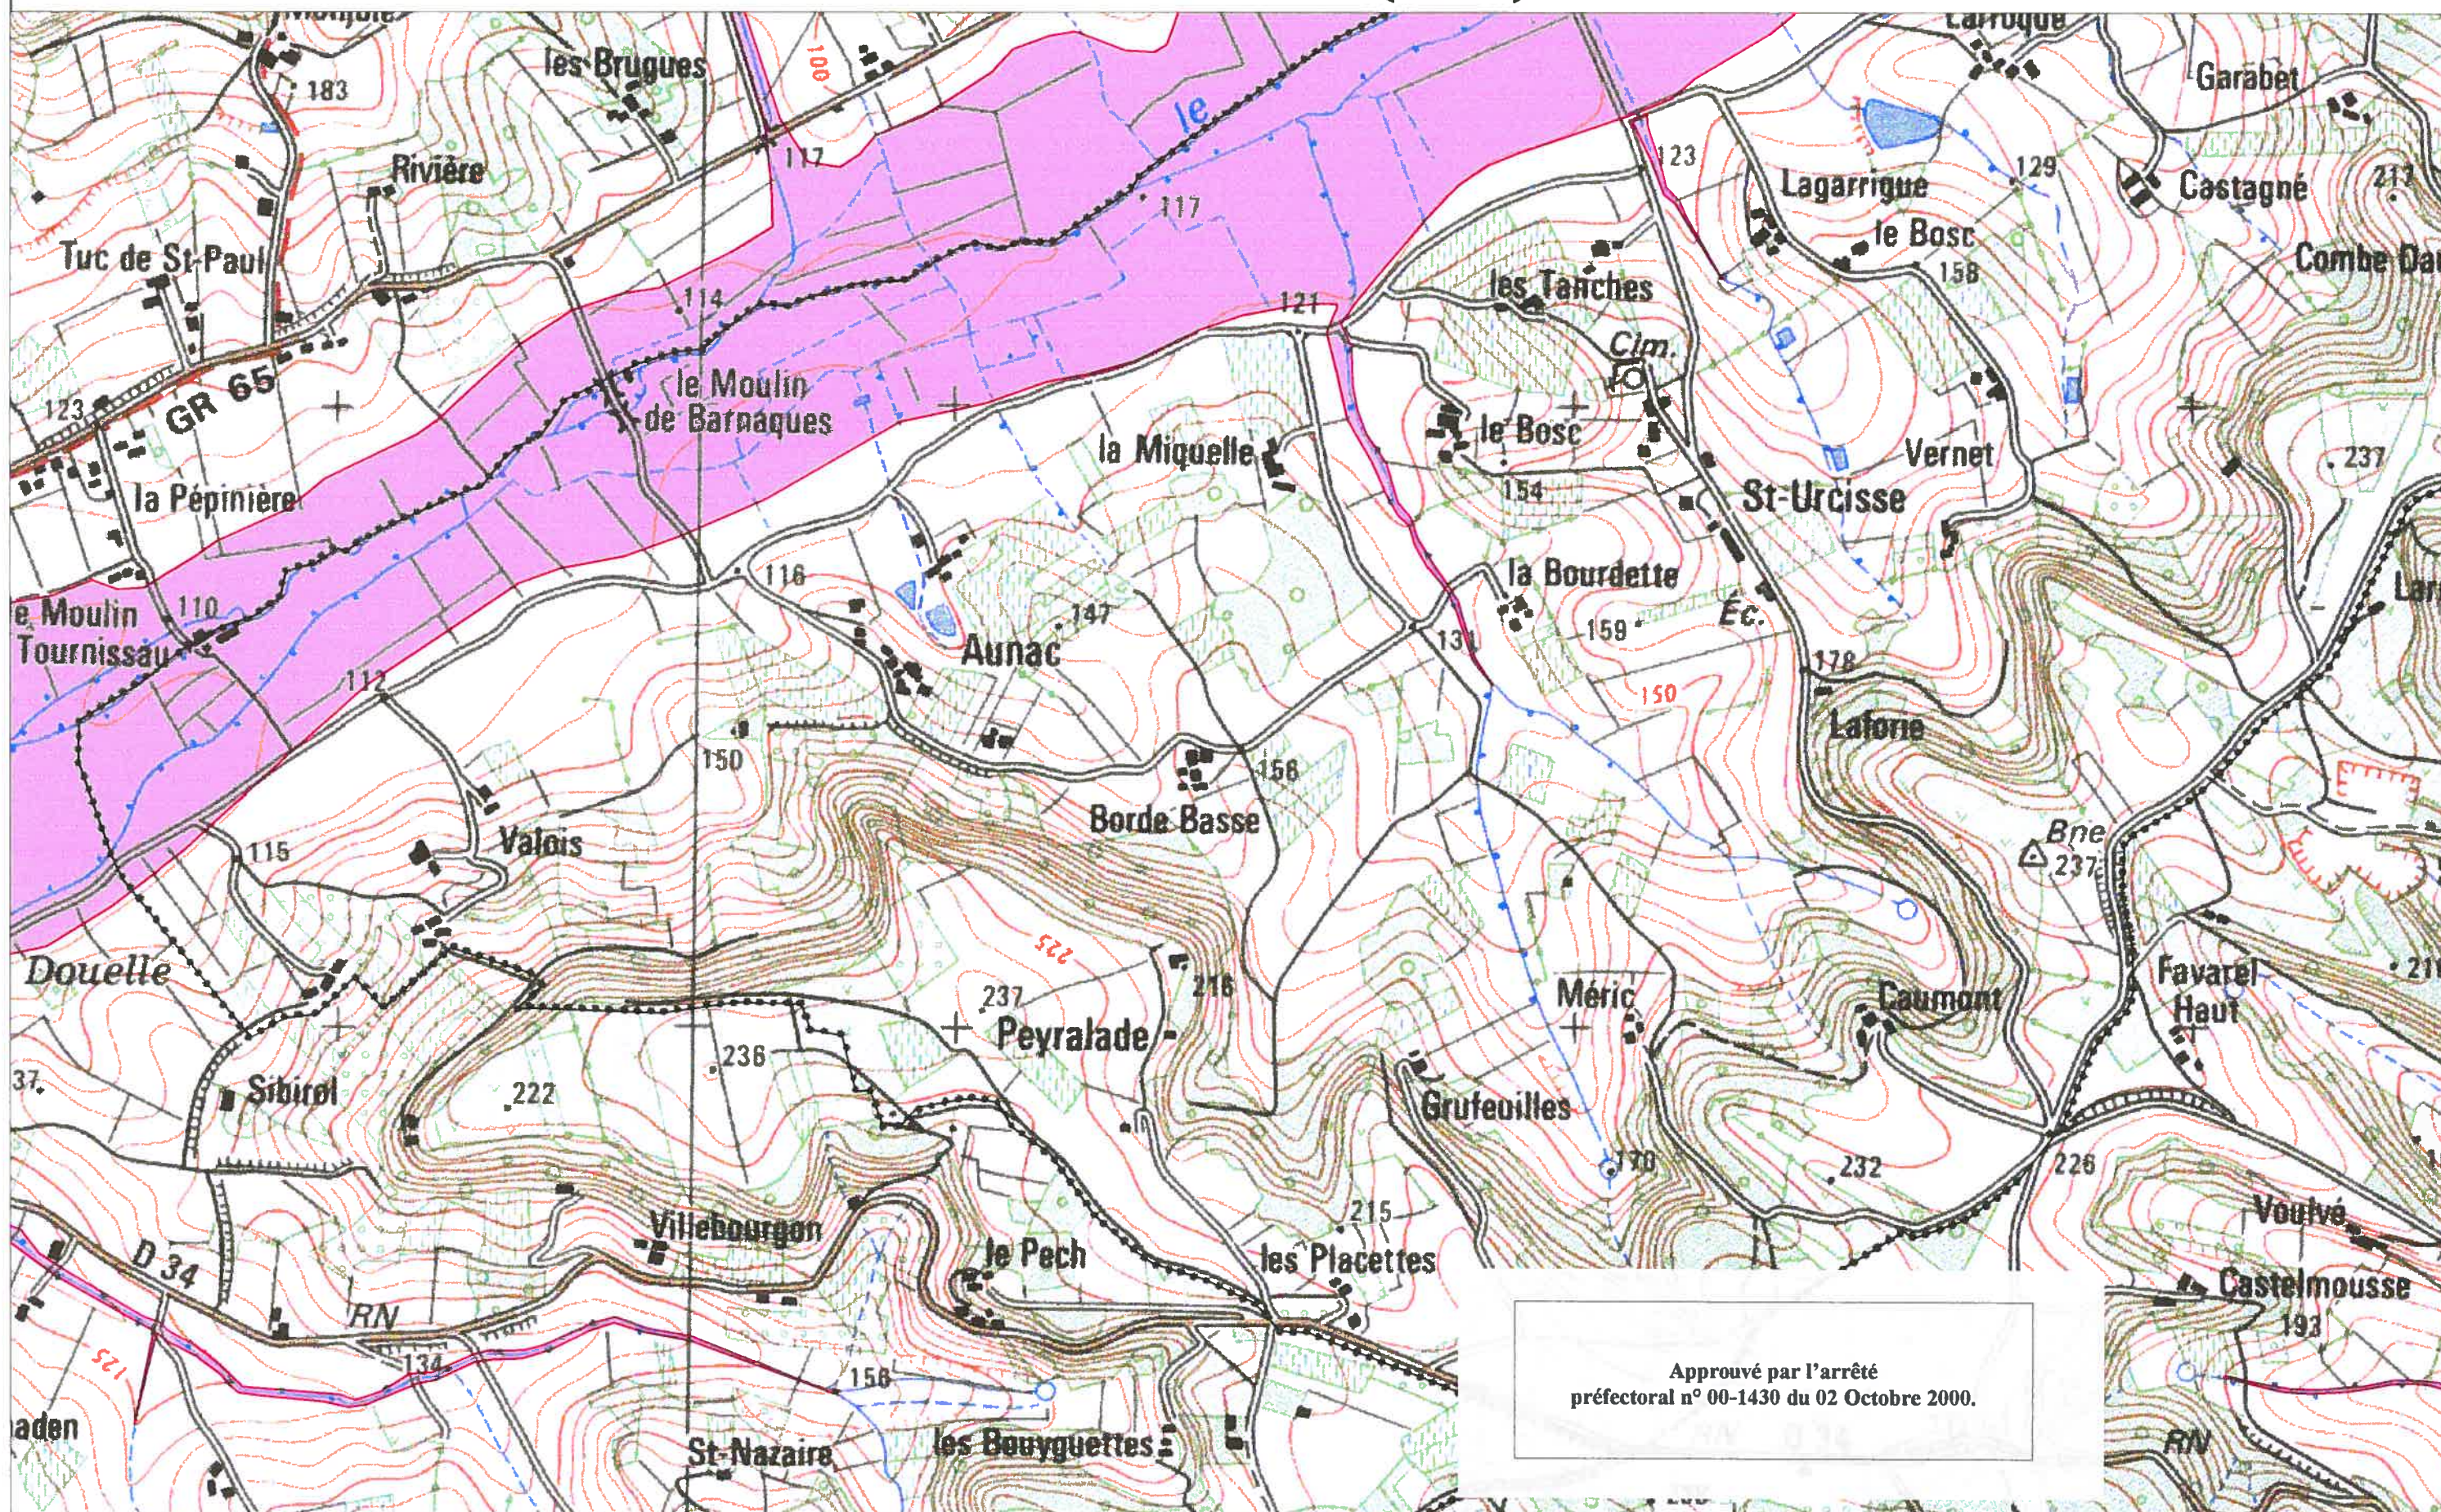

ECHELLE 1/10 000

TREJOULS (2/4)

57-2

CARTE IGN SCAN 25 000-(c)IGN-PARIS-1996 Autorisation n°21-6001

Approuvé par l'arrêté
préfectoral n° 00-1430 du 02 Octobre 2000.

**P-P-R INONDATION
BASSIN DE LA GARONNE AVAL**

DDE 82/S.U.H.E.

CARTE DU ZONAGE

 ZONE ROUGE

1	2
3	4

ECHELLE 1/10 000

TREJOULS (3/4)

57-3

CARTE IGN SCAN 25 000-(C)IGN-PARIS-1996 Autorisation n°21-6001

**P-P-R INONDATION
BASSIN DE LA GARONNE AVAL**

DDE 82/S.U.H.E

CARTE DU ZONAGE

 ZONE ROUGE

1	2
3	4

ECHELLE 1/10 000

TREJOULS (4/4)

57-4

 ZONE ROUGE

1	2
3	4

ECHELLE 1/10 000