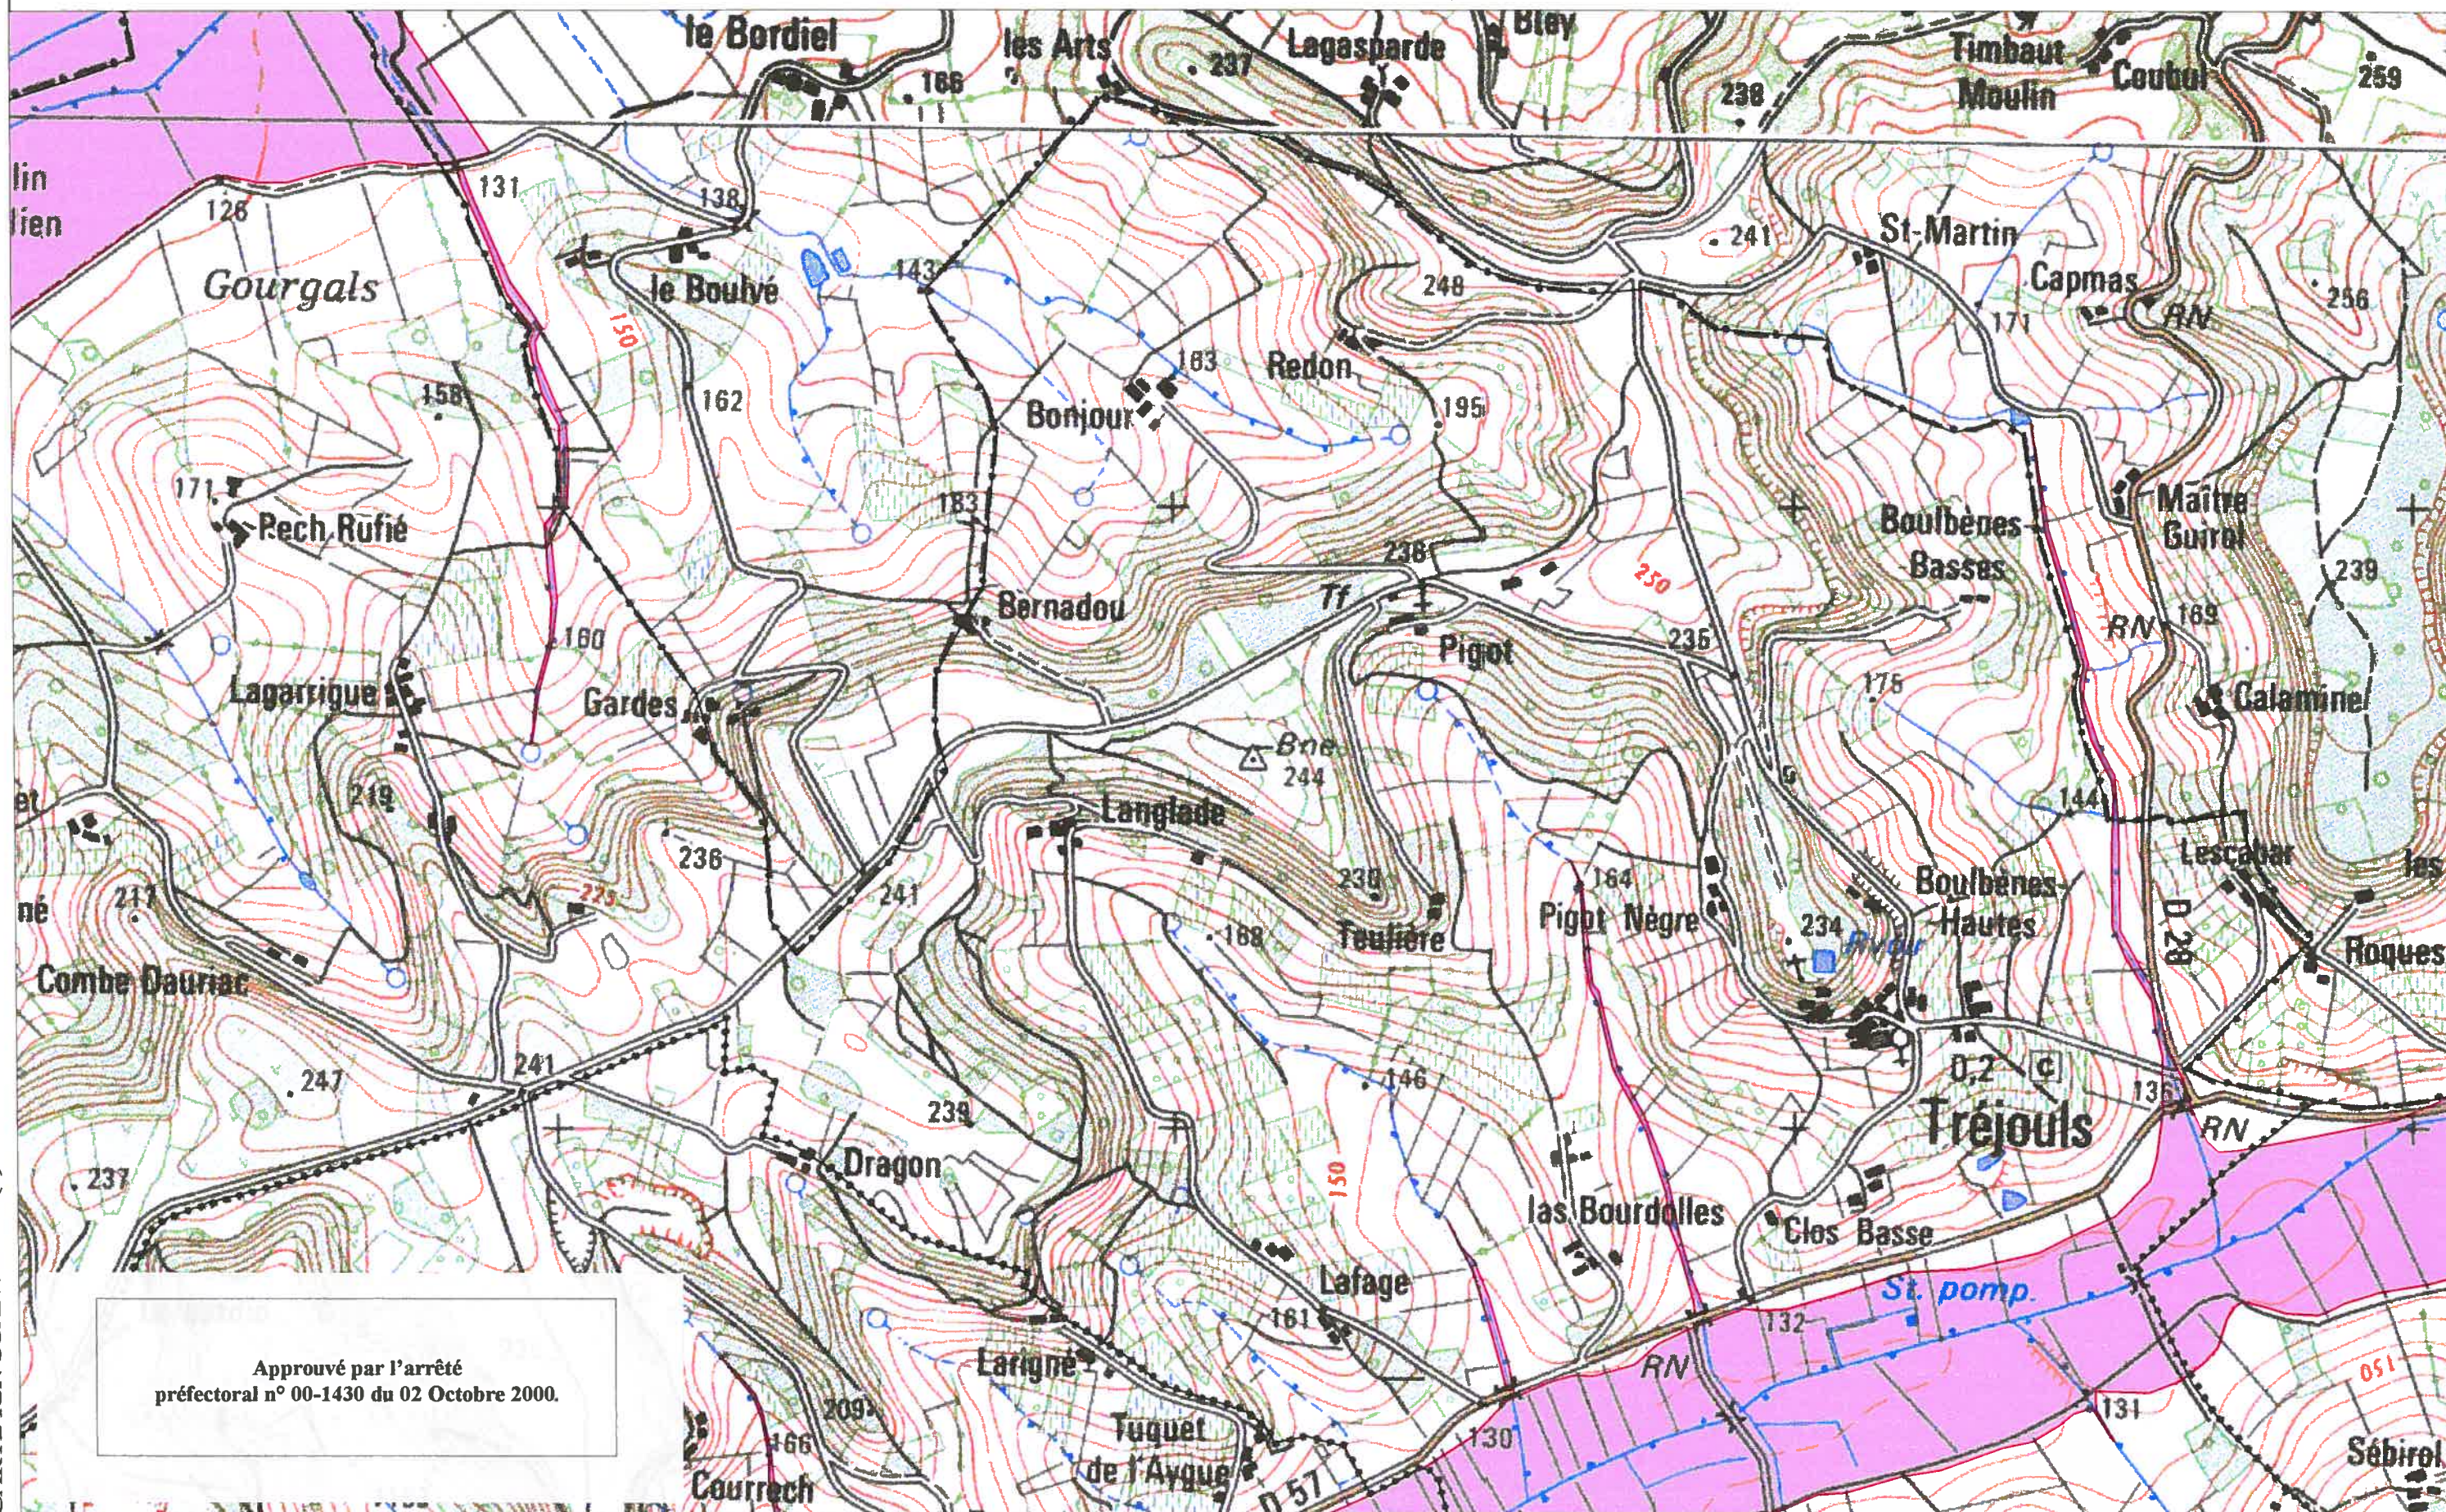

TREJOULS (1/4)

57-1

CARTE IGN SCAN 25 000-(C)IGN-PARIS-1996 Autorisation n°21-6001

**P-P-R INONDATION
BASSIN DE LA GARONNE AVAL**

DDE 82/S.U.H.E.

CARTE DU ZONAGE

 ZONE ROUGE

1	2
3	4

ECHELLE 1/10 000

TREJOULS (2/4)

57-2

CARTE IGN SCAN 25 000-(c)IGN-PARIS-1996 Autorisation n°21-6001

Approuvé par l'arrêté
préfectoral n° 00-1430 du 02 Octobre 2000.

**P-P-R INONDATION
BASSIN DE LA GARONNE AVAL**

DDE 82/S.U.H.E.

CARTE DU ZONAGE

 ZONE ROUGE

1	2
3	4

ECHELLE 1/10 000

TREJOULS (3/4)

57-3

CARTE IGN SCAN 25 000-(C)IGN-PARIS-1996 Autorisation n°21-6001