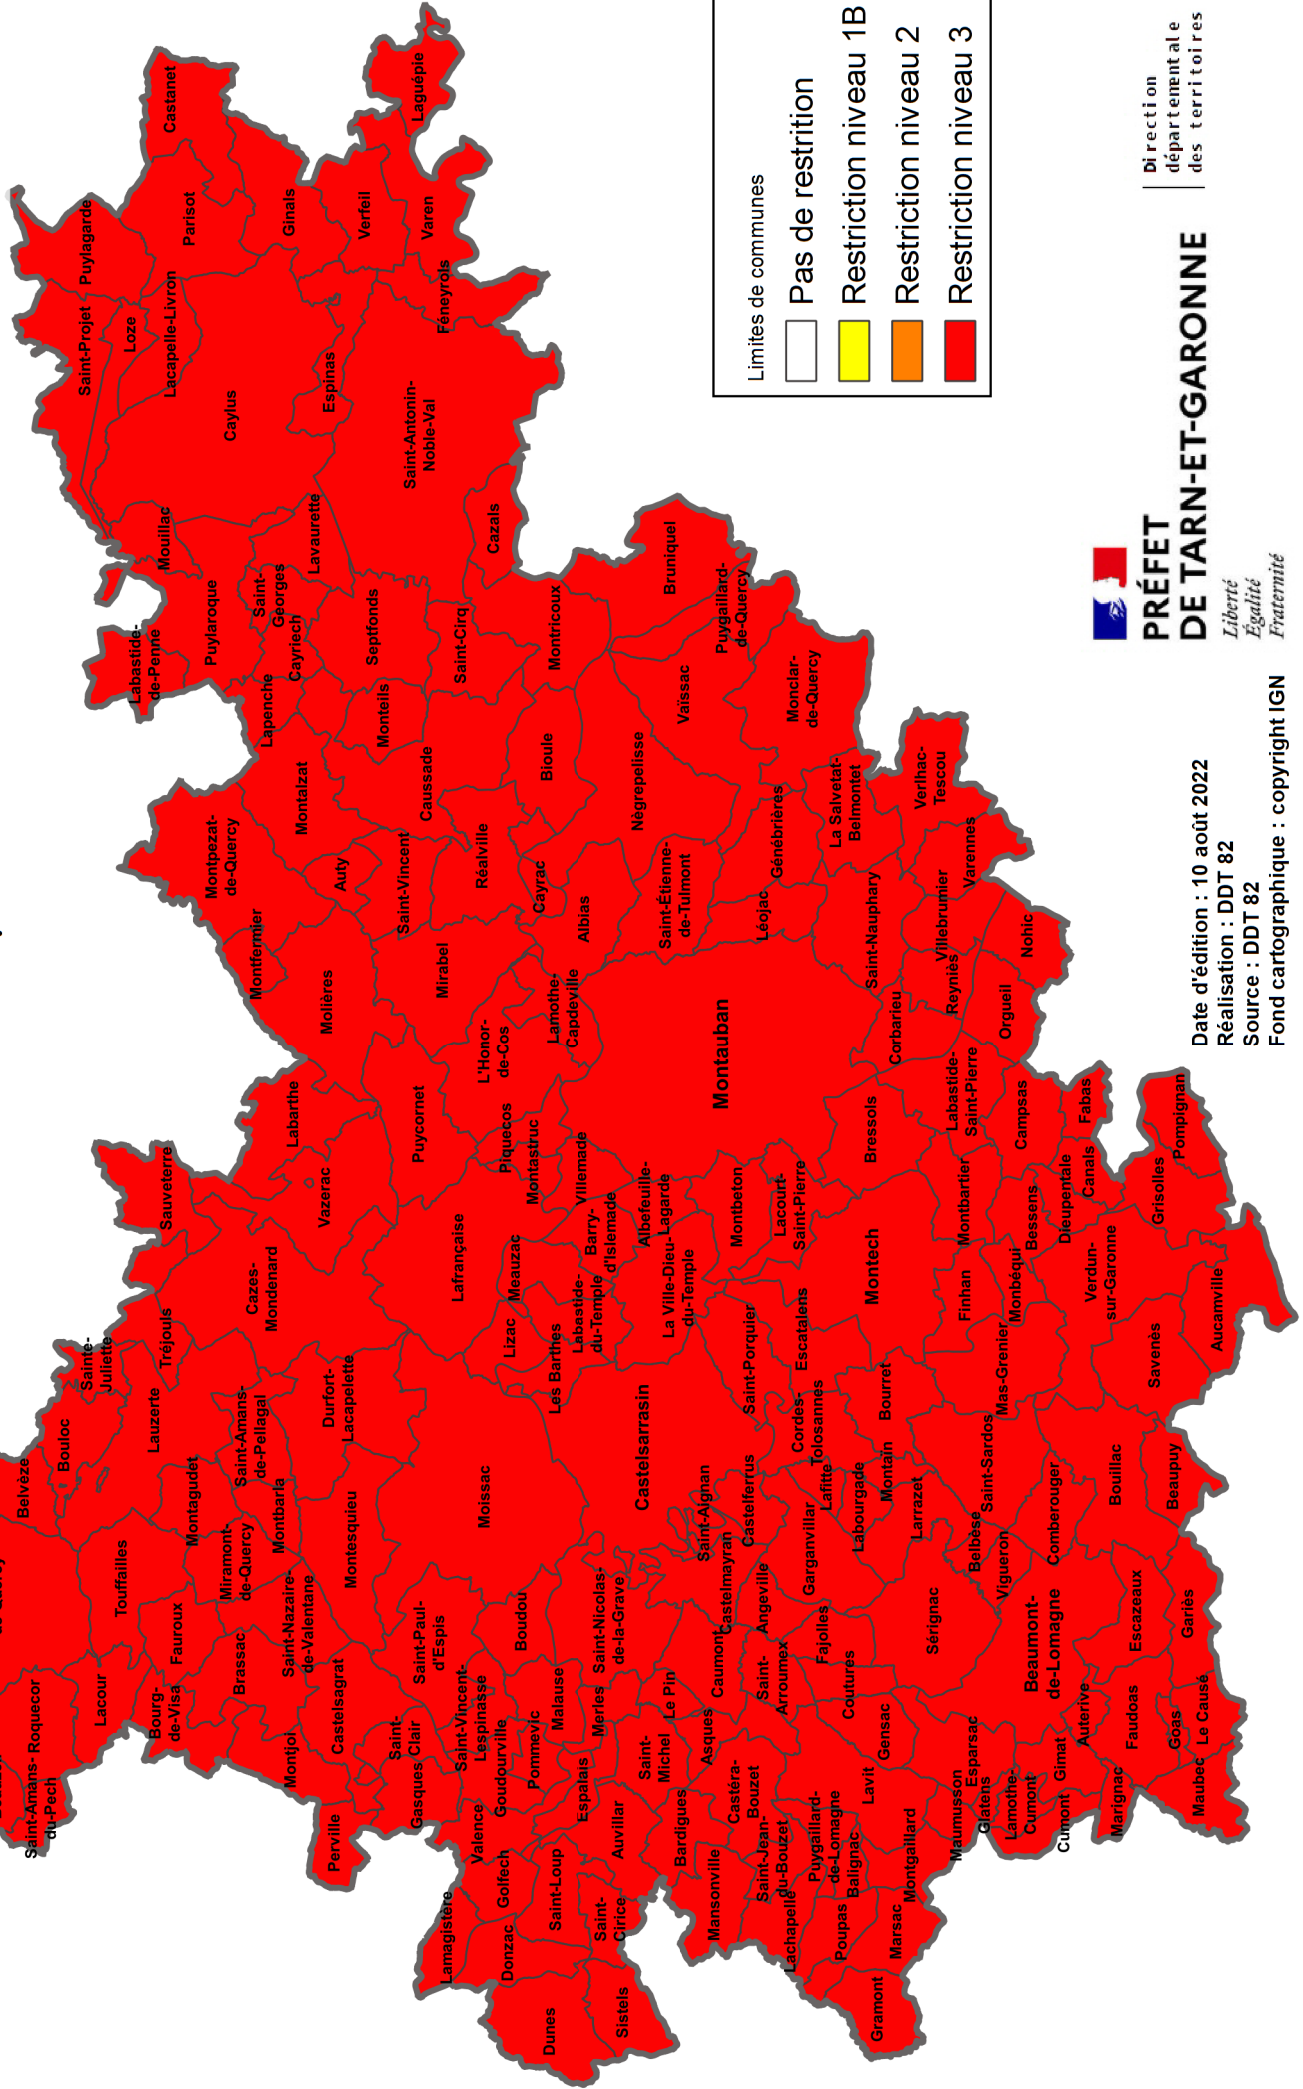

Restrictions d'usage de l'eau issue du milieu naturel pour les particuliers et assimilés à compter du 13 août 2022

Département de Tarn-et-Garonne

Limites de communes

- Pas de restriction
- Restriction niveau 1B
- Restriction niveau 2
- Restriction niveau 3

PRÉFET
DE TARN-ET-GARONNE

Liberté
Égalité
Fraternité

Direction
départementale
des territoires

Date d'édition : 10 août 2022
Réalisation : DDT 82
Source : DDT 82
Fond cartographique : copyright IGN