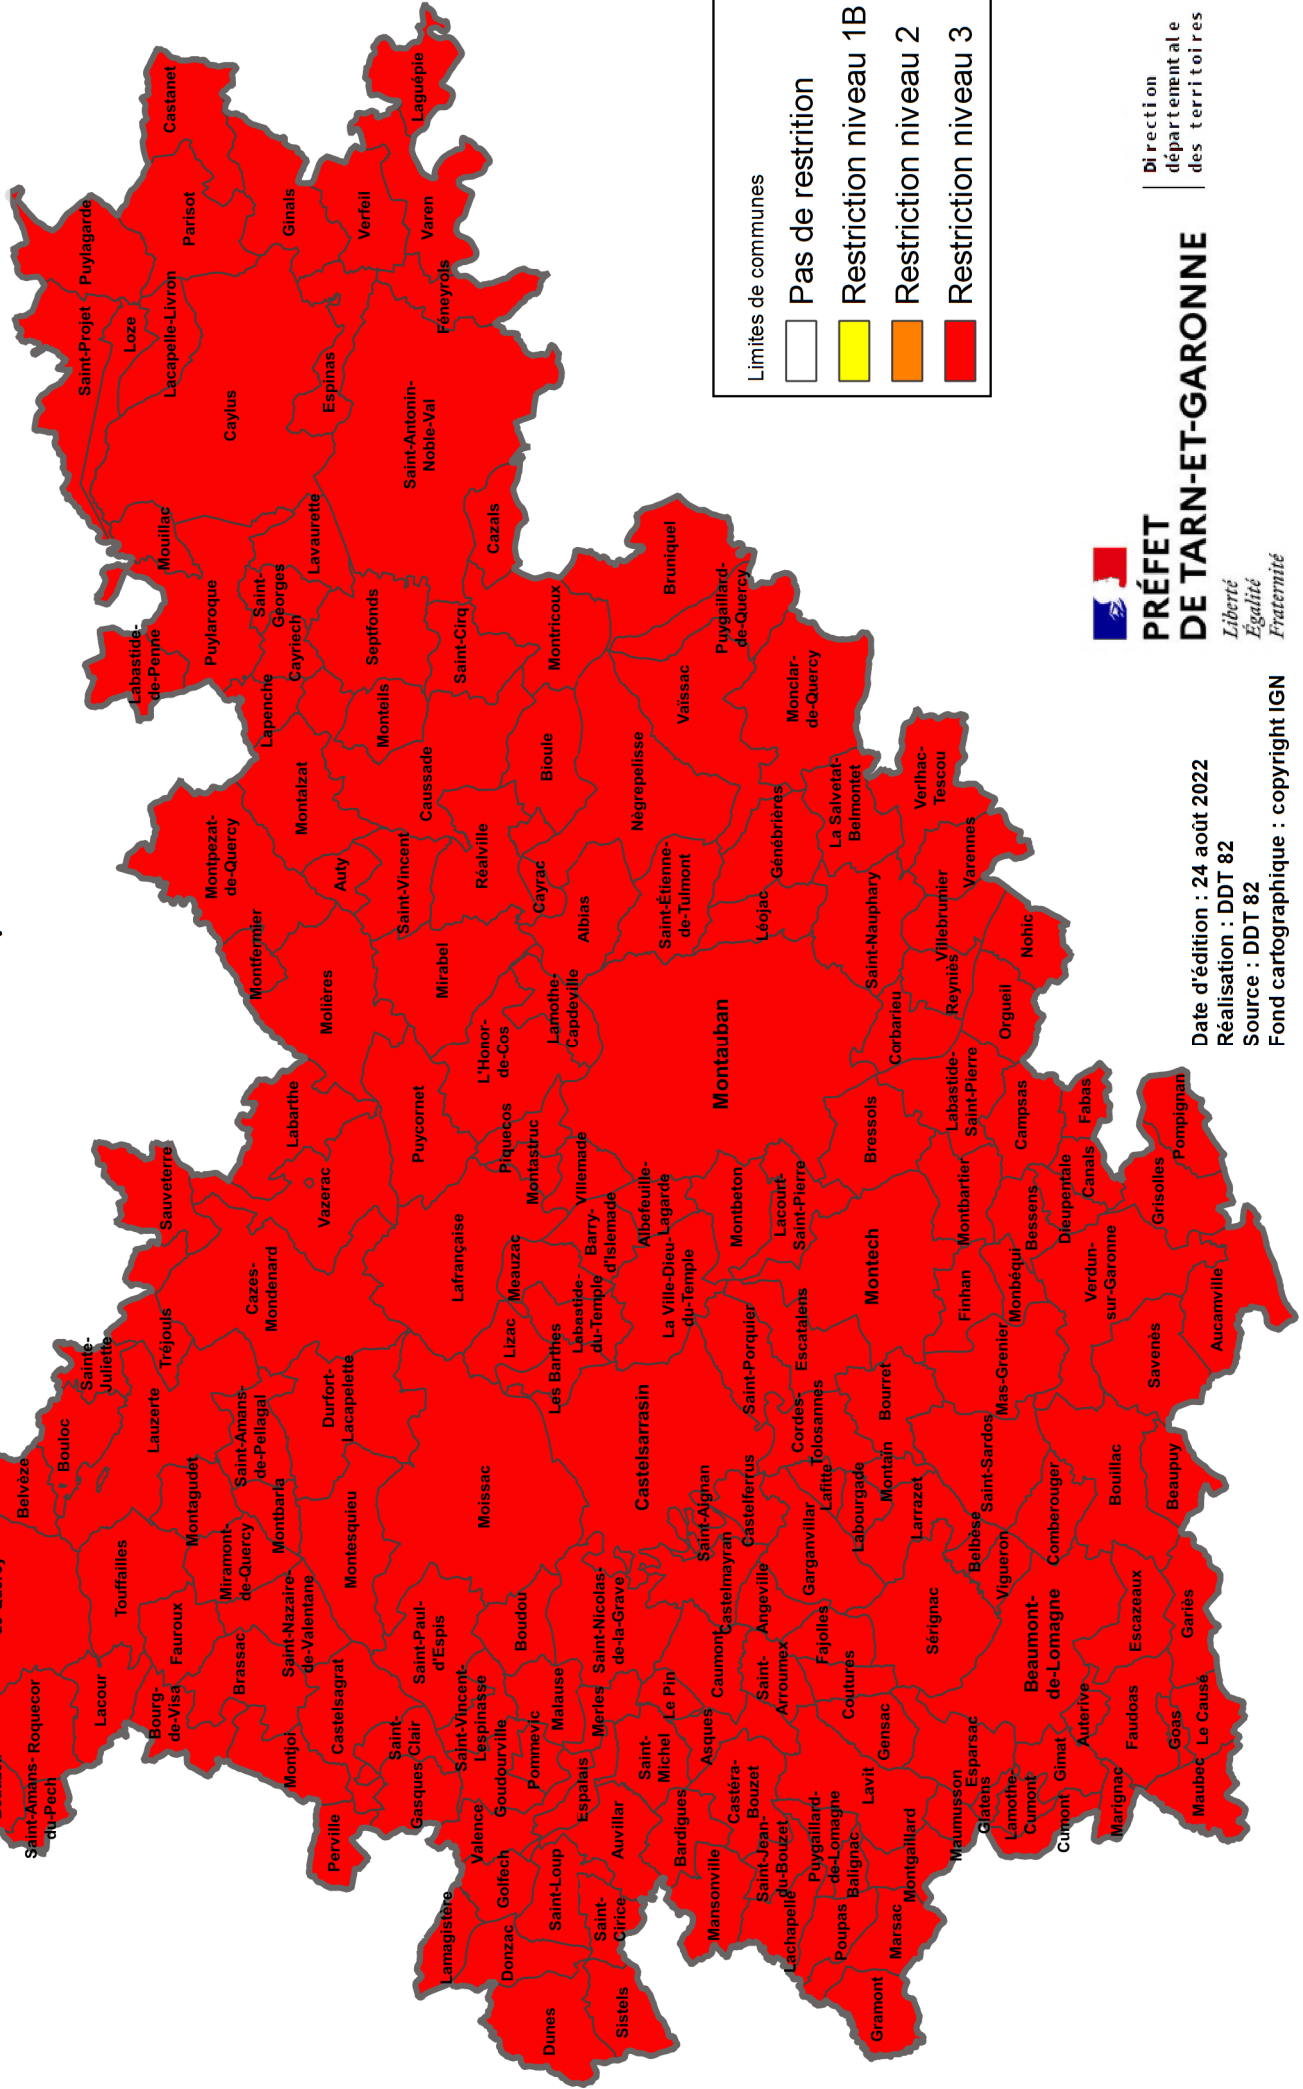

Restrictions d'usage de l'eau issue du milieu naturel pour les particuliers et autres usagers assimilés à compter du 27 août 2022

Département de Tarn-et-Garonne

Limites de communes

- Pas de restriction
- Restriction niveau 1B
- Restriction niveau 2
- Restriction niveau 3

PRÉFET
DE TARN-ET-GARONNE

Liberté
Égalité
Fraternité

Direction
départementale
des territoires

Date d'édition : 24 août 2022
Réalisation : DDT 82
Source : DDT 82
Fond cartographique : copyright IGN