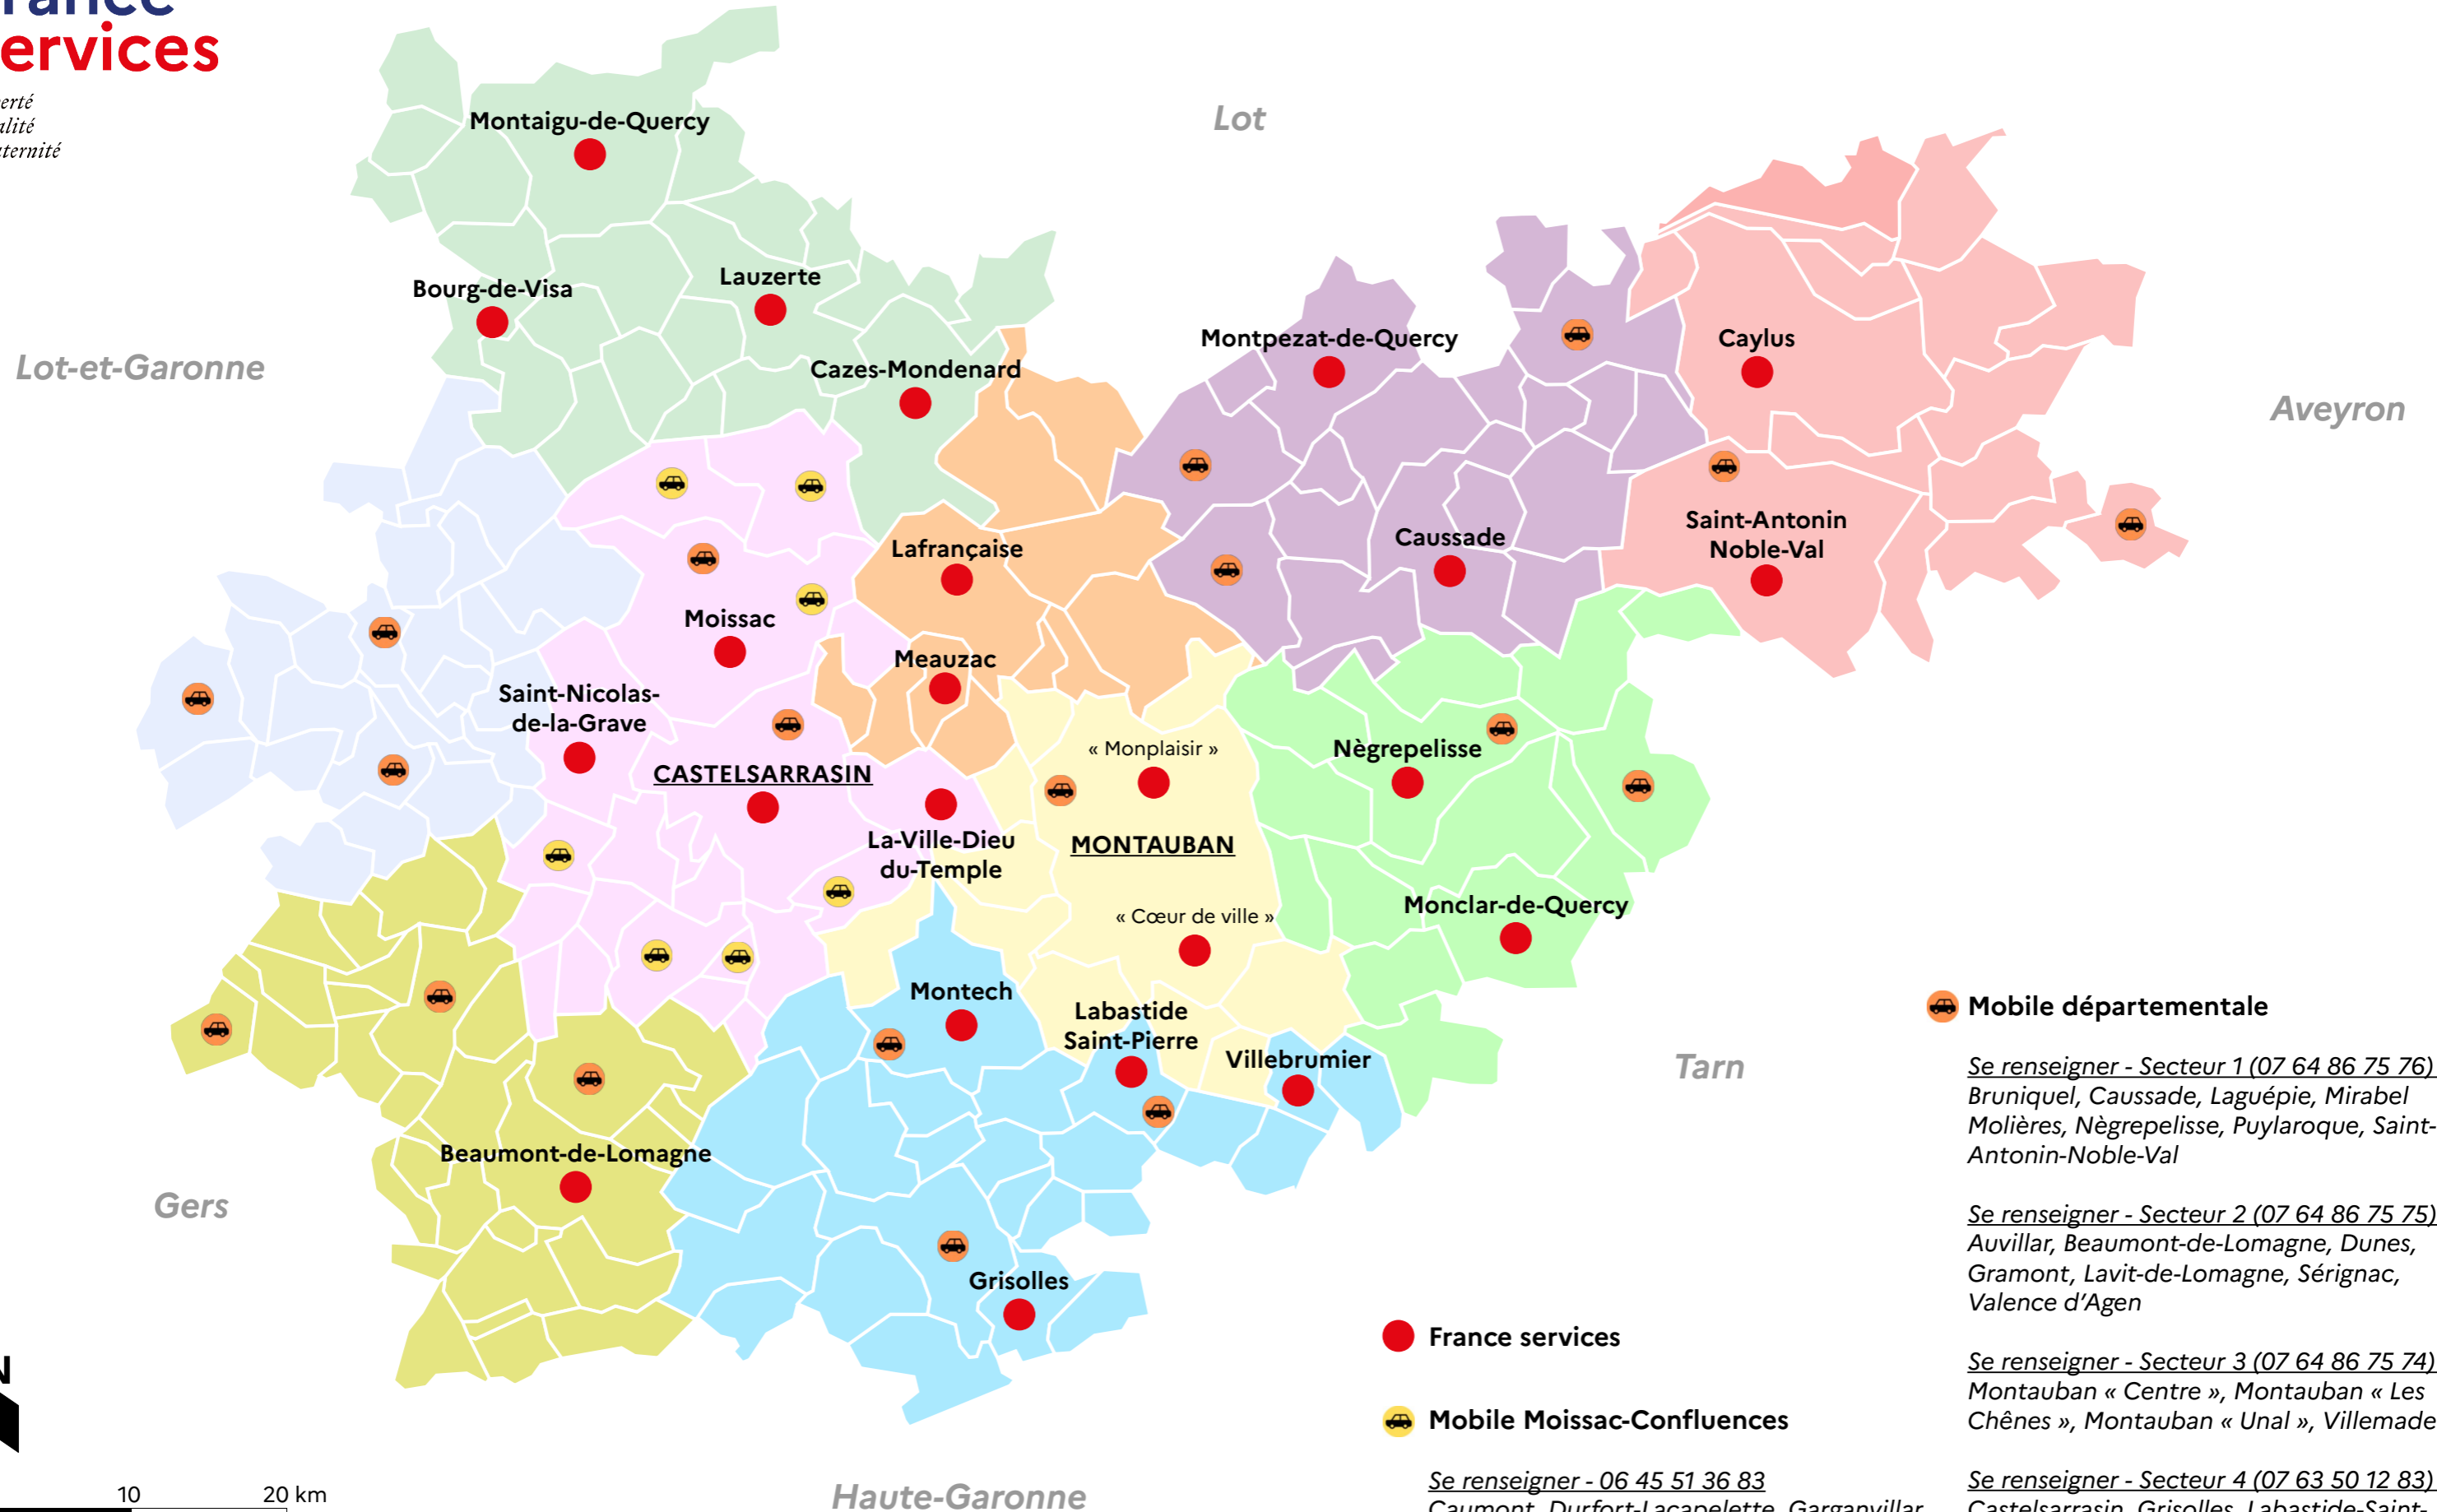

France services

Liberté
Égalité
Fraternité

CARTE DES FRANCE SERVICES EN TARN-ET-GARONNE

0 10 20 km

Production : Sous-préfecture de Castelsarrasin – juillet 2023

Mobile départementale

Se renseigner - Secteur 1 (07 64 86 75 76) :
Bruniquel, Caussade, Laguépie, Mirabel Molières, Nègrepelisse, Puylaroque, Saint-Antonin-Noble-Val

Se renseigner - Secteur 2 (07 64 86 75 75) :
Auvillar, Beaumont-de-Lomagne, Dunes, Gramont, Lavit-de-Lomagne, Sérignac, Valence d'Agen

Se renseigner - Secteur 3 (07 64 86 75 74) :
Montauban « Centre », Montauban « Les Chênes », Montauban « Unal », Villemade

Se renseigner - Secteur 4 (07 63 50 12 83) :
Castelsarrasin, Grisolles, Labastide-Saint-Pierre, Moissac, Montech, Verdun-sur-Garonne

France services

Mobile Moissac-Confluences

Se renseigner - 06 45 51 36 83
Caumont, Durfort-Lacapelette, Garganvillar, Lafitte, Moissac, Montesquieu, Saint-Porquier