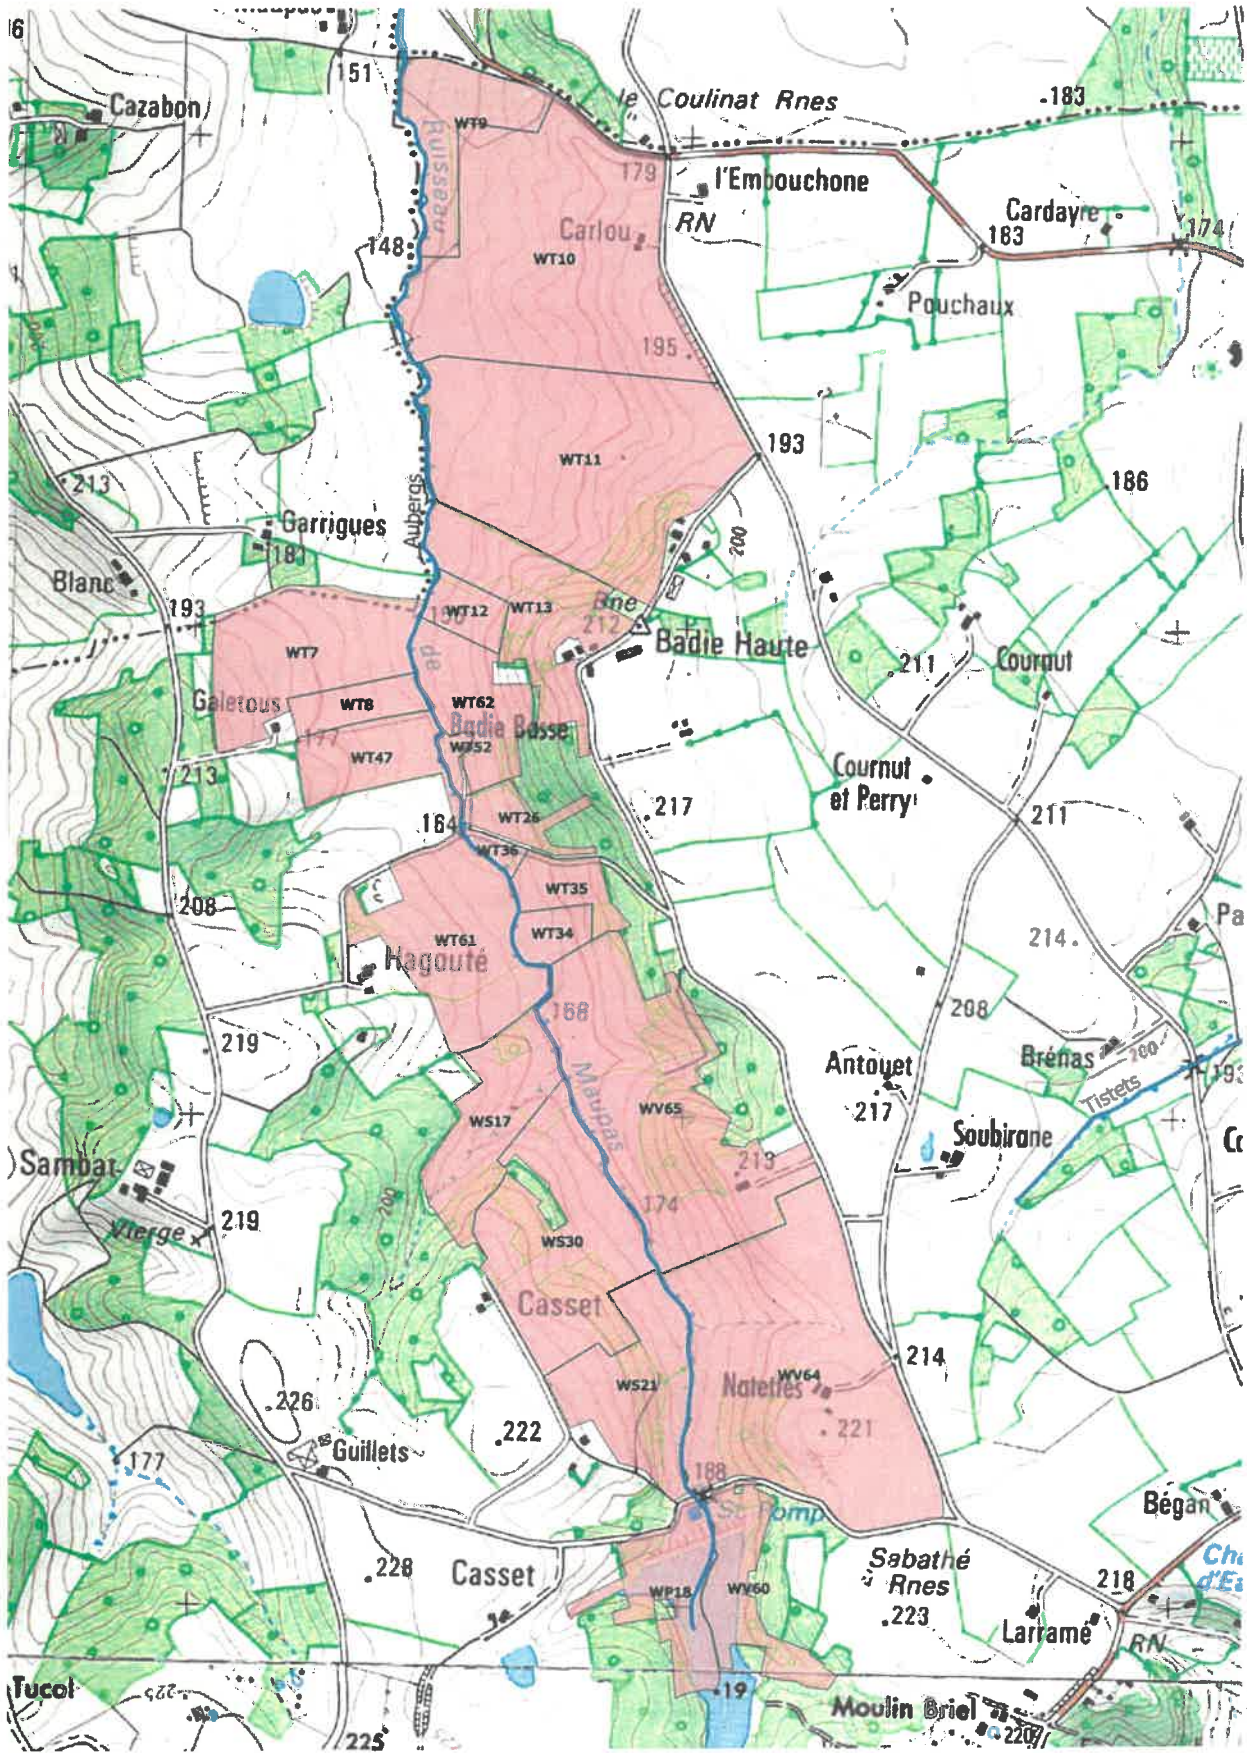

ANNEXE 2
Plan parcellaire

BASSIN VERSANT DE L'AYROUX

L'Ayroux (FRFRR300C 2), Commune d'Auvillar

L'Ayroux, Commune d'Espalais

L'Ayroux, Commune de Merles

L'Ayroux, Commune de St-Michel

L'Ayroux, Commune du Pin

Le ruisseau du Gat, Commune d'Angeville

BASSIN VERSANT DE LA SERE

Le ruisseau des Aubergès (FRFR640 3), Commune de Coutures

Le ruisseau des Aubergès, Commune de Fajolles

Le ruisseau des Aubergès, Commune de Sérignac