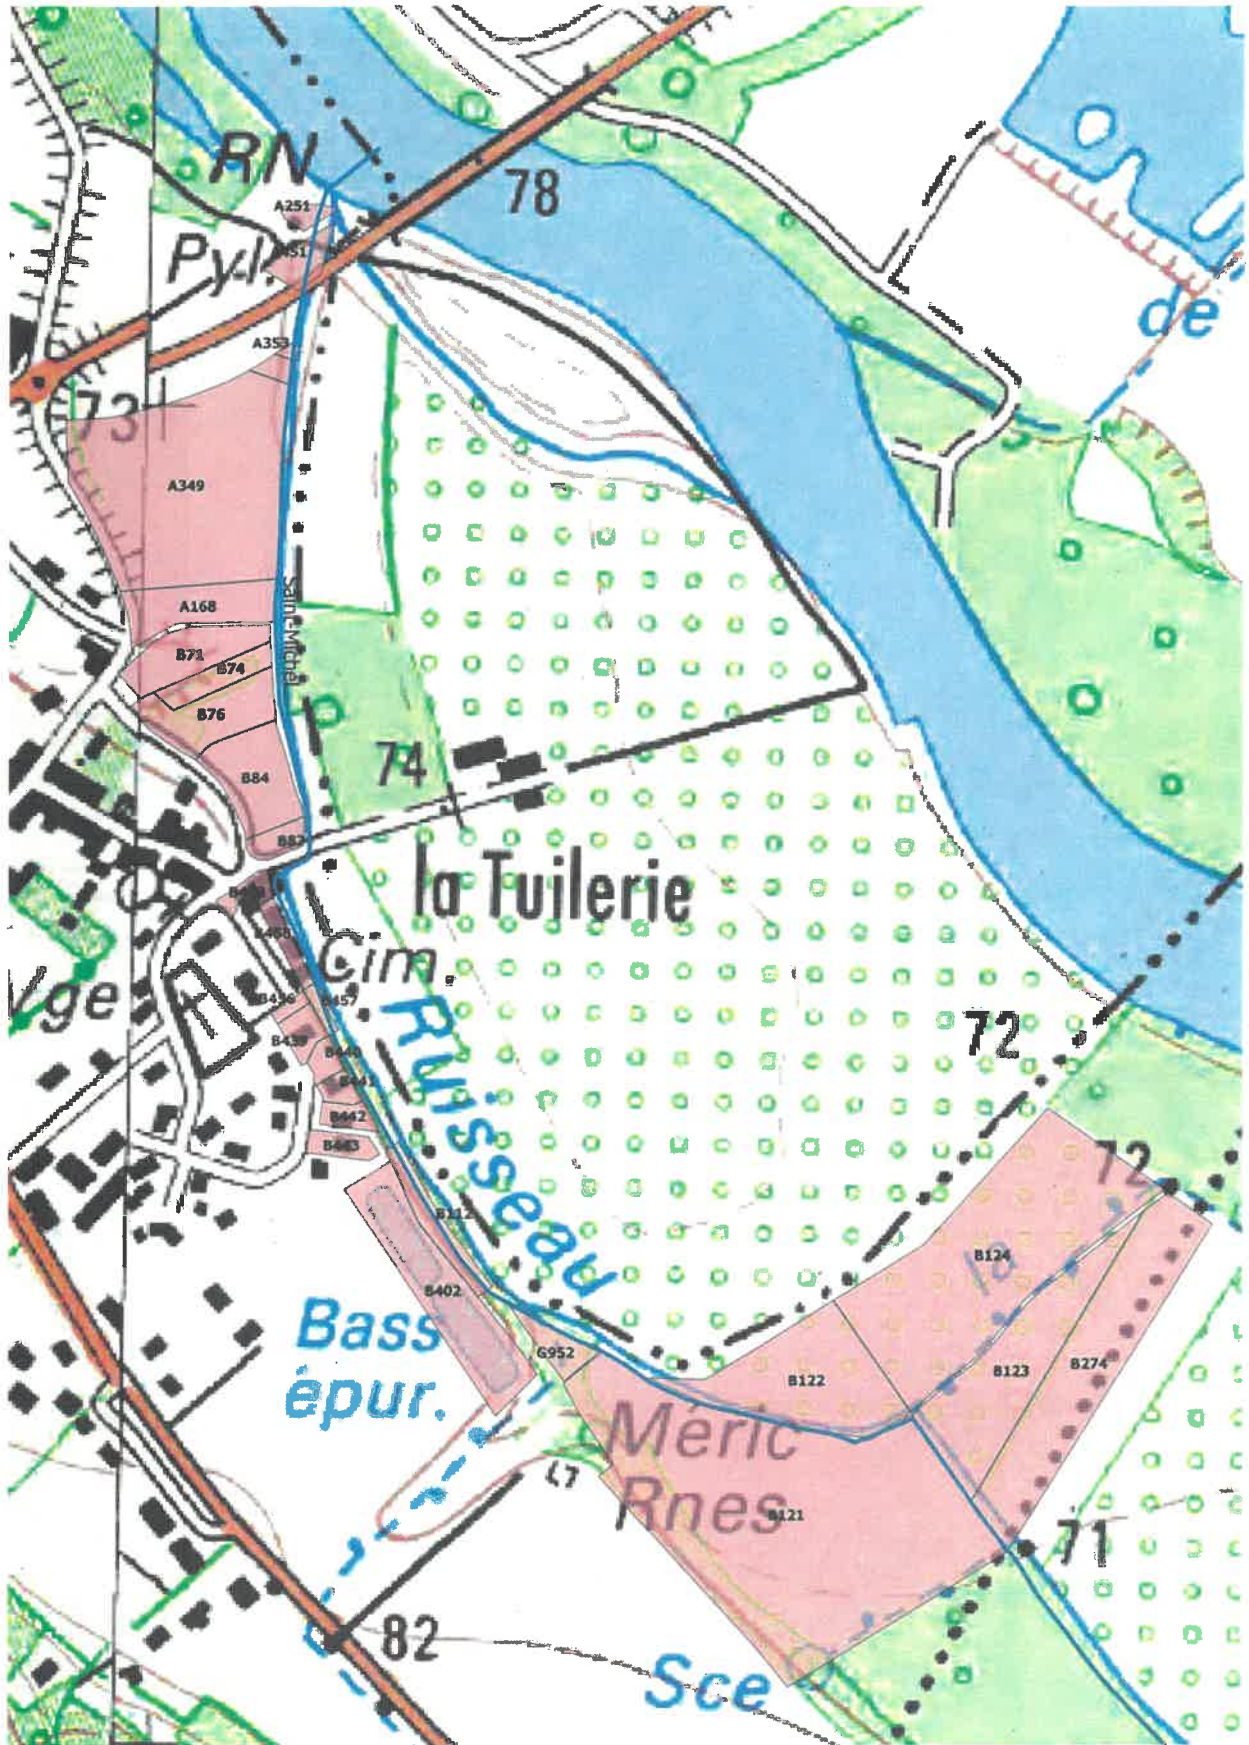

Le ruisseau du Gat, Commune d'Angeville

BASSIN VERSANT DE LA SERE

Le ruisseau des Aubergès (FRFR640 3), Commune de Coutures

Le ruisseau des Aubergès, Commune de Fajolles

Le ruisseau des Aubergès, Commune de Sérignac

Le Rieutord, Commune d'Asques

Le Riutord, Commune de Lavit

BASSIN VERSANT DU ST-MICHEL

Le ruisseau de St-Michel (FRFRR296A 7), Commune de Castelsarrasin

Le ruisseau de St-Michel, Commune de St-Aignan

Le ruisseau de St-Michel, Commune de Castelferrus