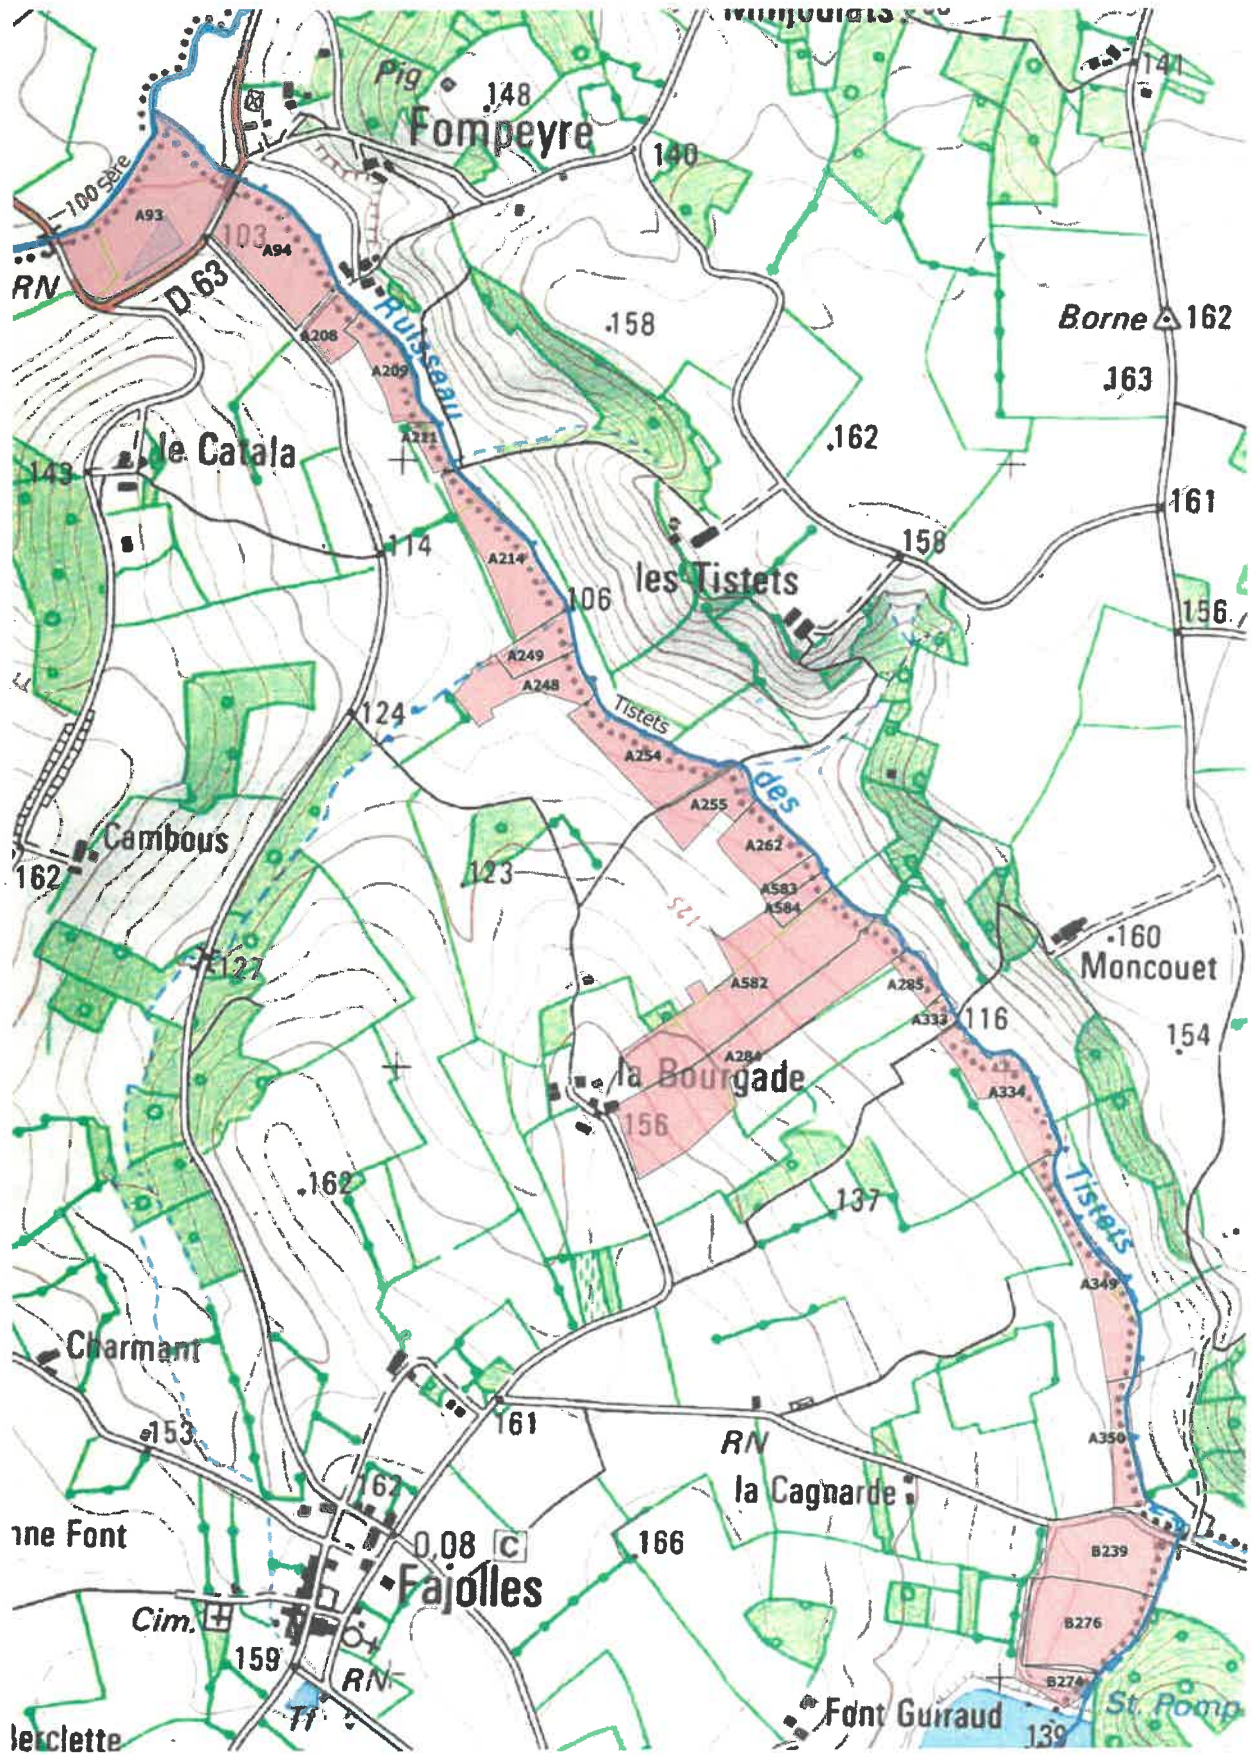

ANNEXE 2
Plan parcellaire

BASSIN VERSANT DE L'AYROUX

L'Ayroux (FRFRR300C 2), Commune d'Auvillar

L'Ayroux, Commune d'Espalais

L'Ayroux, Commune de Merles

L'Ayroux, Commune de St-Michel

L'Ayroux, Commune du Pin

La Sère, Commune de Glatens

La Sère, Commune de Cumont

BASSIN VERSANT DE LA SERE

La Cézone (FRFR640 1), Commune de Gensac

La Cézone, Commune de Coutures

BASSIN VERSANT DE LA SERE

Le ruisseau du Gat (FRFR640 2), Commune de Castelmayran

Le ruisseau du Gat, Commune d'Angeville

BASSIN VERSANT DE LA SERE

Le ruisseau des Aubergès (FRFR640 3), Commune de Coutures

Le ruisseau des Aubergès, Commune de Fajolles

Le ruisseau des Aubergès, Commune de Sérignac

BASSIN VERSANT DE LA SERE

Le ruisseau des Tistets (FRFR640 4), Commune d'Angeville

Le ruisseau des Tistets, Commune de Fajolles

Le ruisseau des Tistets, Commune de Garganvillar

Le Rieutord, Commune de St-Arroumex