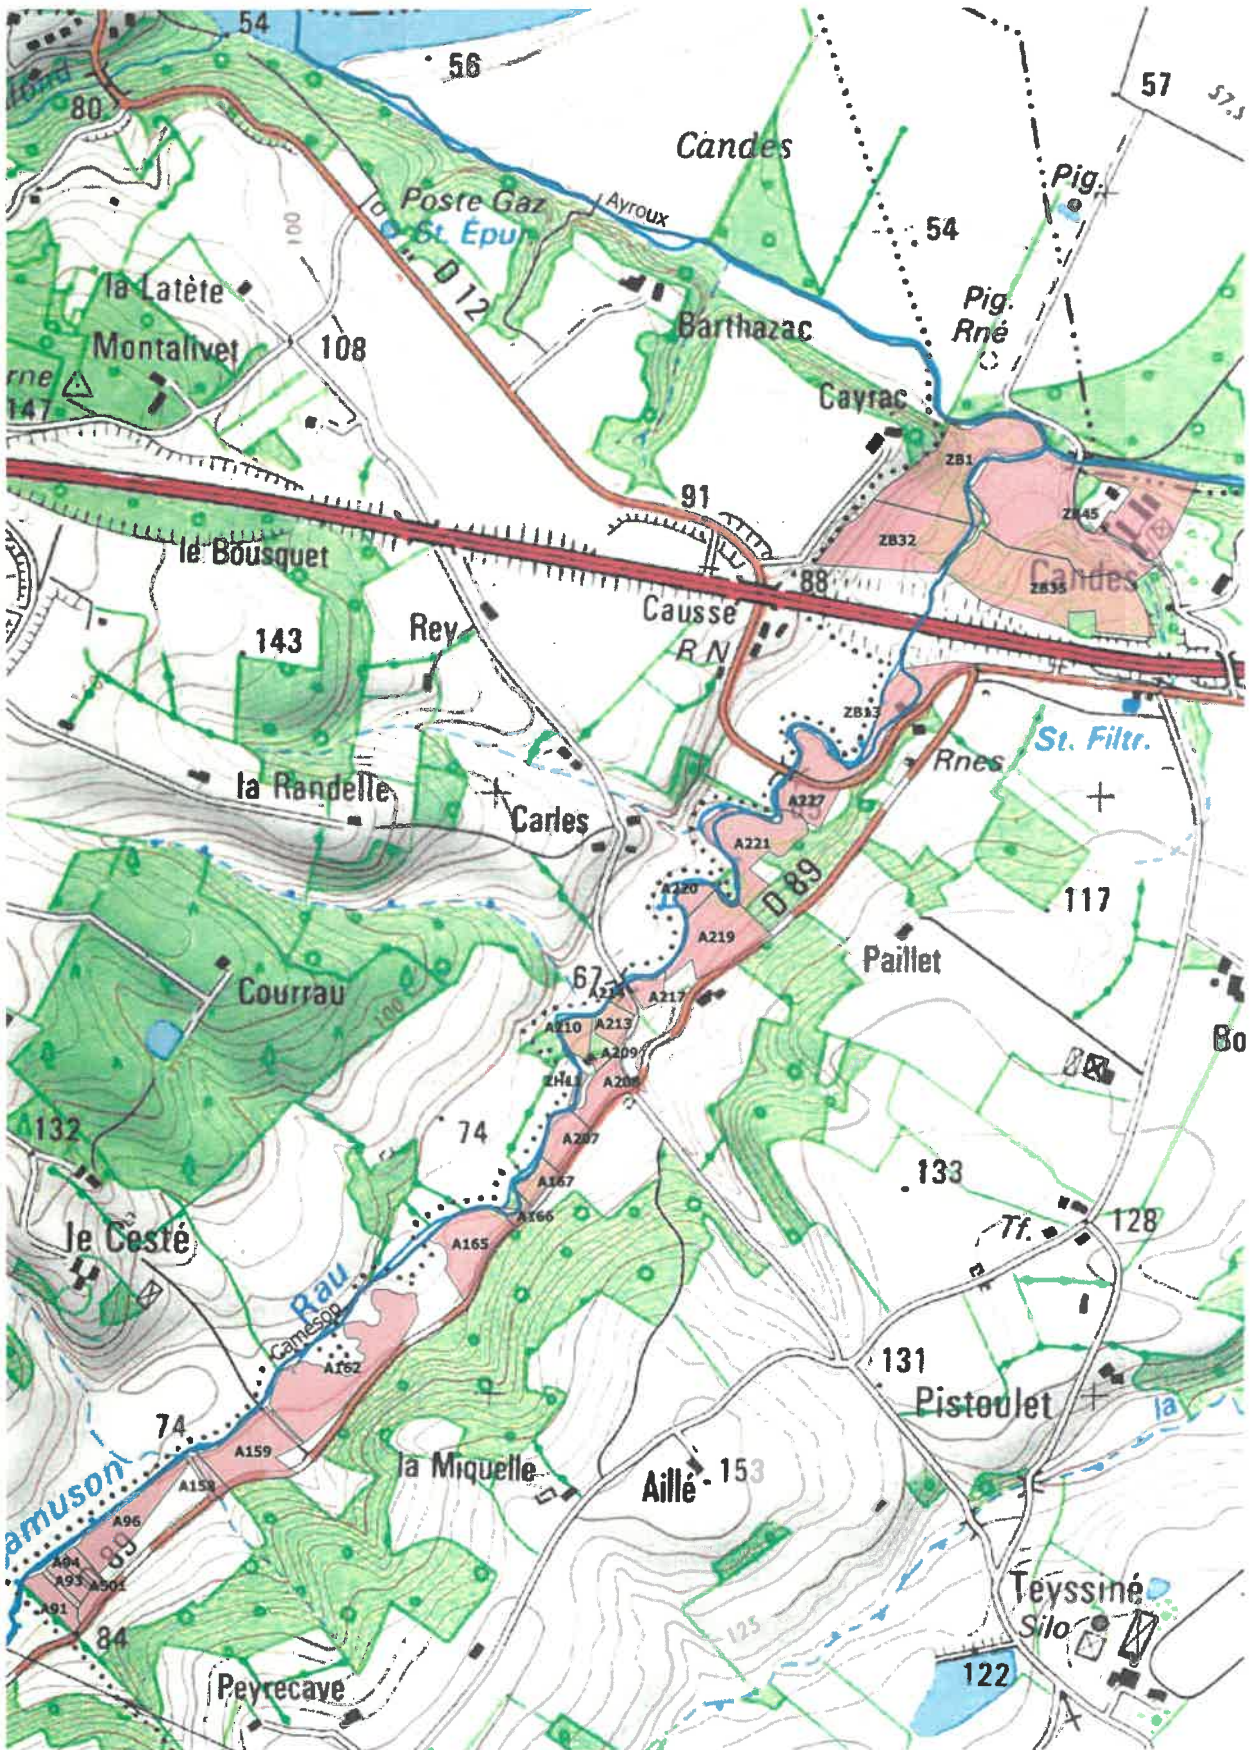

Le Cameson, Commune de St-Michel