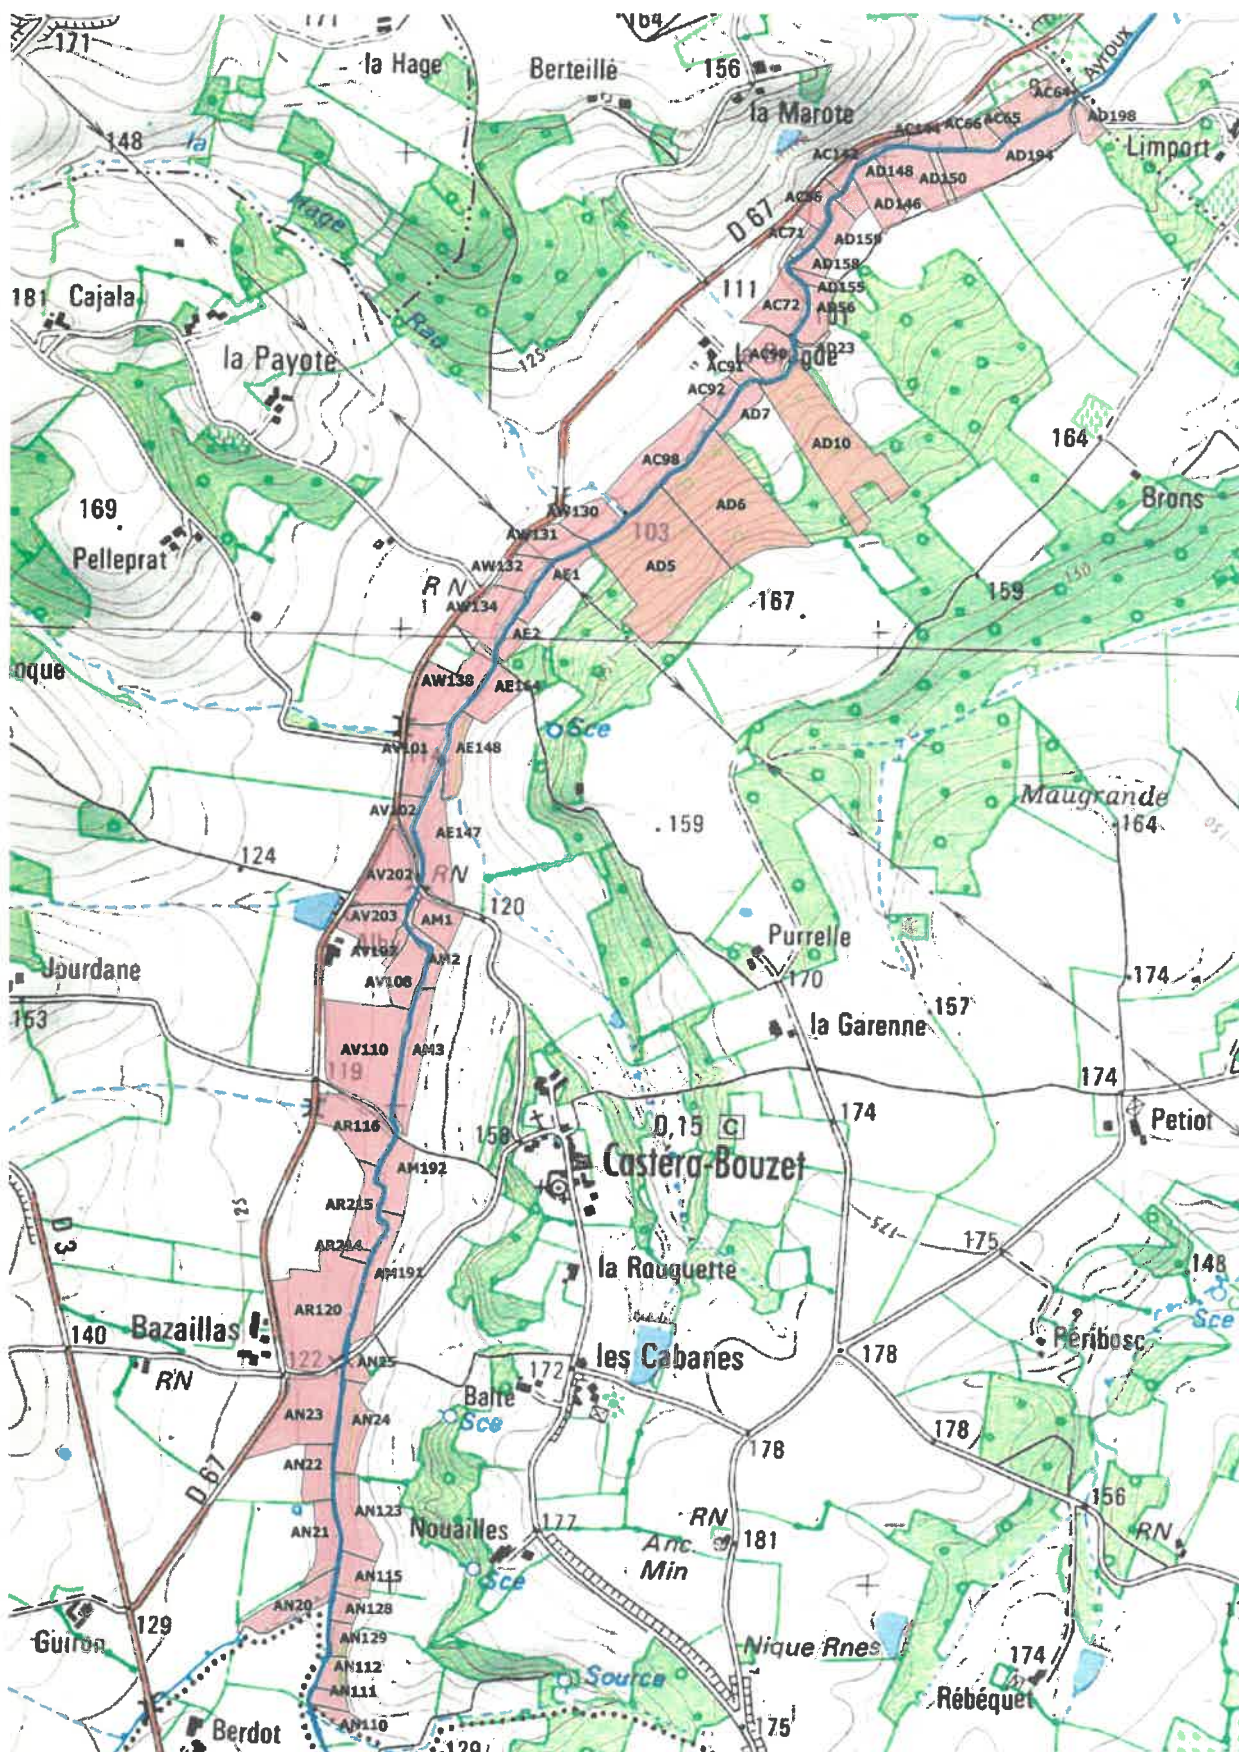

ANNEXE 2
Plan parcellaire

BASSIN VERSANT DE L'AYROUX

L'Ayroux (FRFRR300C 2), Commune d'Auvillar

L'Ayroux, Commune d'Espalais

L'Ayroux, Commune de Merles

L'Ayroux, Commune de St-Michel

L'Ayroux, Commune du Pin

L'Ayroux, Commune d'Asques

L'Ayroux, Commune de Castéra-Bouzet

L'Ayroux, Commune de Lavit

L'Ayroux, Commune de Puygailard-de-Lomagne

L'Ayroux, Commune de Mongaillard

BASSIN VERSANT DE L'AYROUX

Le Cameson, Commune d'Auvillar

Le Cameson, Commune de Poupas

Le Cameson, Commune de Puygailard-de-Lomagne

Le Cameson, Commune de Balignac

Le Cameson, Commune de Marsac

Le Cameson, Commune de Montgaillard

BASSIN VERSANT DE LA SERE

La Sère (FRFR640), Commune de Castelsarrasin

La Sère, Commune de Castelmayran

La Sère, Commune de Caumont

La Sère, Commune d'Angeville

La Sère, Commune de St-Arroumex

La Sère, Commune de Coutures

La Sère, Commune de Gensac

La Sère, Commune d'Esparsac

La Sère, Commune de Maumusson