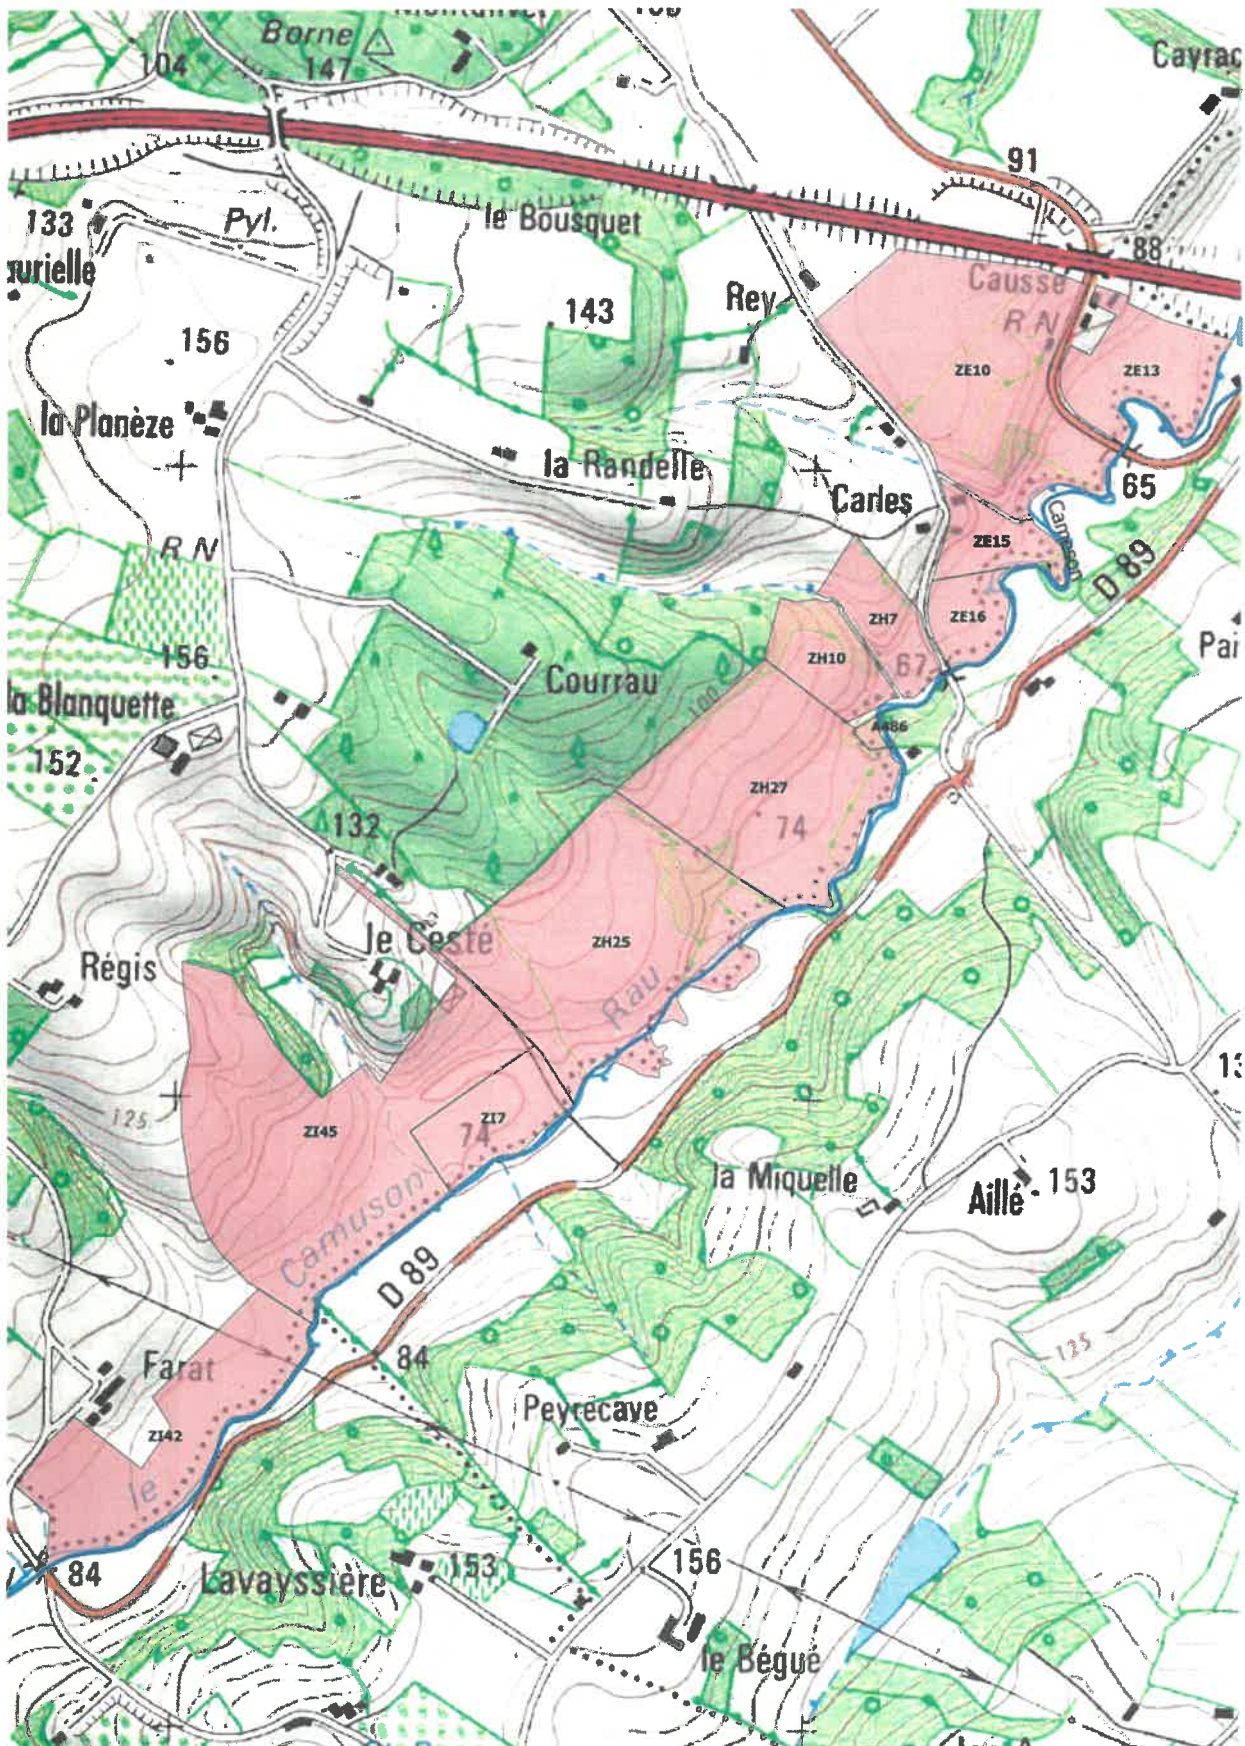

ANNEXE 2
Plan parcellaire

BASSIN VERSANT DE L'AYROUX

L'Ayroux (FRFRR300C 2), Commune d'Auvillar

L'Ayroux, Commune d'Espalais

L'Ayroux, Commune de Merles

L'Ayroux, Commune de St-Michel

L'Ayroux, Commune du Pin

L'Ayroux, Commune d'Asques

L'Ayroux, Commune de Castéra-Bouzet

L'Ayroux, Commune de Lavit

L'Ayroux, Commune de Puygailard-de-Lomagne

L'Ayroux, Commune de Mongaillard

BASSIN VERSANT DE L'AYROUX

Le Cameson, Commune d'Auvillar

Le Cameson, Commune de Poupas

Le Cameson, Commune de Puygailard-de-Lomagne

Le Cameson, Commune de Balignac

Le Cameson, Commune de Marsac

Le Cameson, Commune de Montgaillard

BASSIN VERSANT DE LA SERE

La Sère (FRFR640), Commune de Castelsarrasin

Le ruisseau du Gat, Commune d'Angeville

BASSIN VERSANT DE LA SERE

Le ruisseau des Aubergès (FRFR640 3), Commune de Coutures

Le ruisseau des Aubergès, Commune de Fajolles

Le ruisseau des Aubergès, Commune de Sérignac