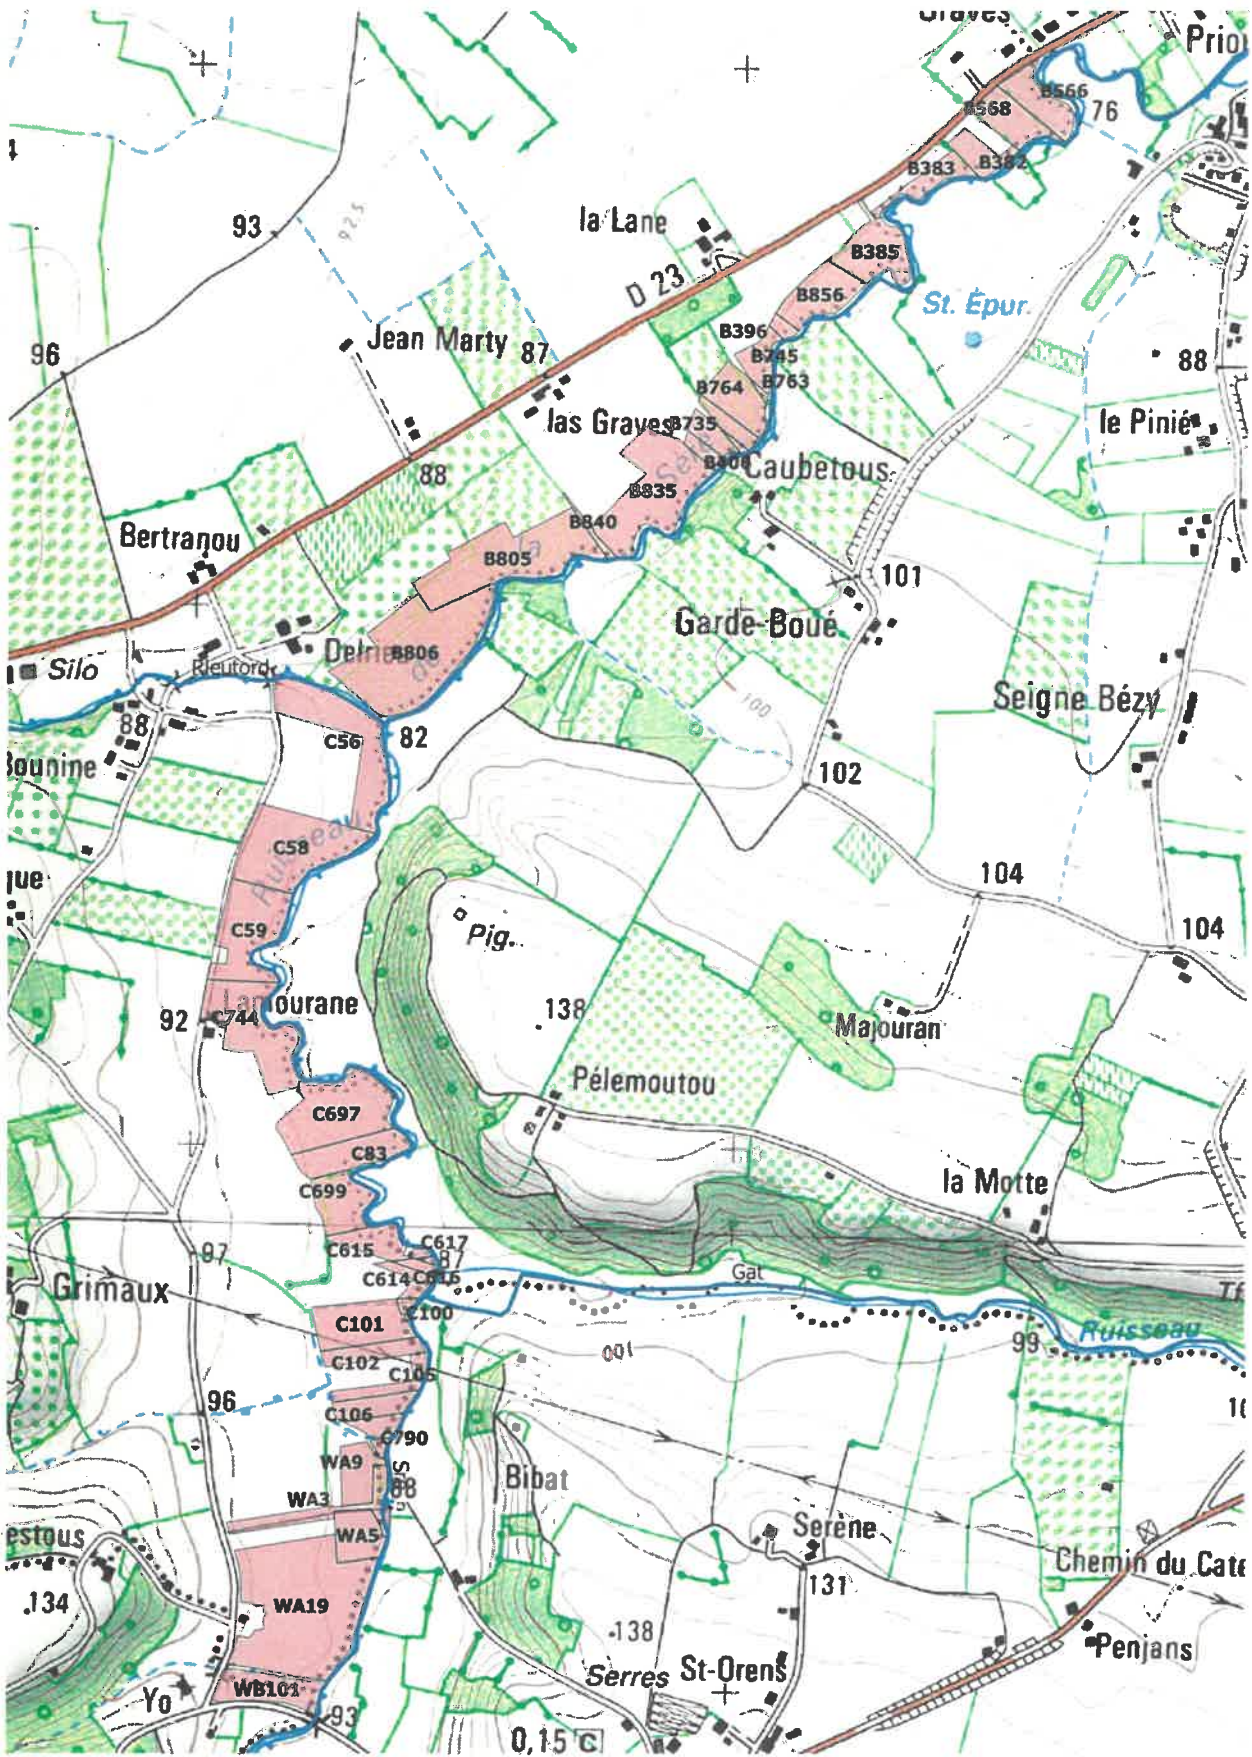

La Sère, Commune de Caumont