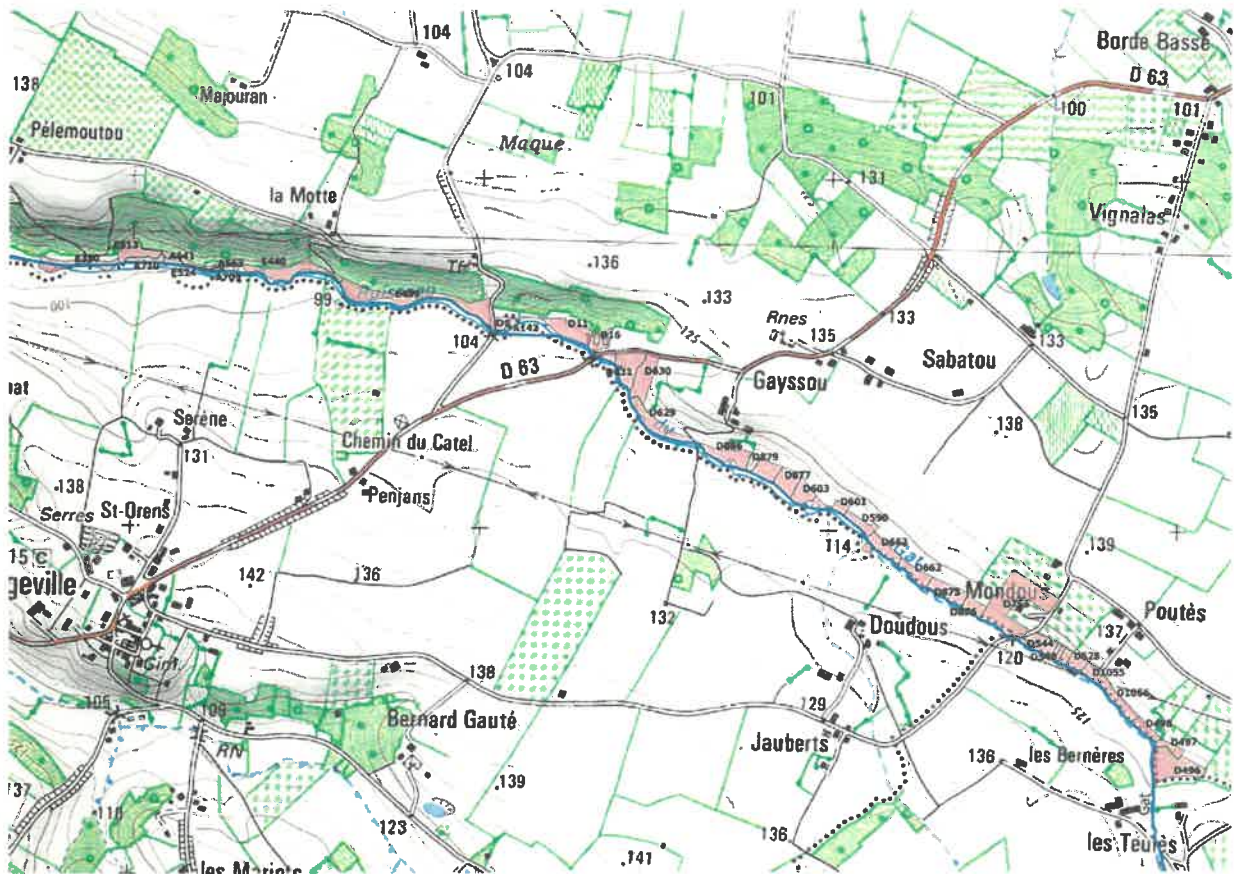

La Sère, Commune de Glatens

La Sère, Commune de Cumont

BASSIN VERSANT DE LA SERE

La Cézone (FRFR640 1), Commune de Gensac

La Cézone, Commune de Coutures

BASSIN VERSANT DE LA SERE

Le ruisseau du Gat (FRFR640 2), Commune de Castelmayran

Le ruisseau du Gat, Commune d'Angeville

BASSIN VERSANT DE LA SERE

Le ruisseau des Aubergès (FRFR640 3), Commune de Coutures

Le ruisseau des Aubergès, Commune de Fajolles

Le ruisseau des Aubergès, Commune de Sérignac