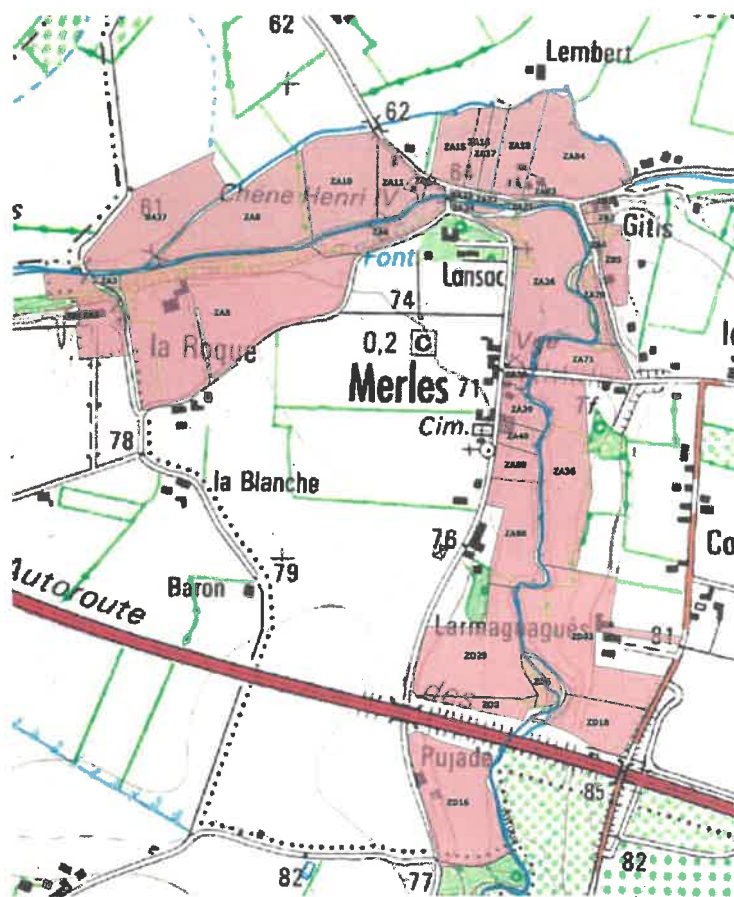

ANNEXE 2
Plan parcellaire

BASSIN VERSANT DE L'AYROUX

L'Ayroux (FRFRR300C 2), Commune d'Auvillar

L'Ayroux, Commune d'Espalais

L'Ayroux, Commune de Merles

L'Ayroux, Commune de St-Michel

L'Ayroux, Commune du Pin

L'Ayroux, Commune d'Asques

L'Ayroux, Commune de Castéra-Bouzet

L'Ayroux, Commune de Lavit

L'Ayroux, Commune de Puygailard-de-Lomagne

L'Ayroux, Commune de Mongaillard

BASSIN VERSANT DE L'AYROUX

Le Cameson, Commune d'Auvillar

Le Cameson, Commune de Poupas

Le Cameson, Commune de Puygailard-de-Lomagne

Le Cameson, Commune de Balignac

Le Cameson, Commune de Marsac

Le Cameson, Commune de Montgaillard

BASSIN VERSANT DE LA SERE

La Sère (FRFR640), Commune de Castelsarrasin

Le ruisseau de St-Michel, Commune de Garganvillar