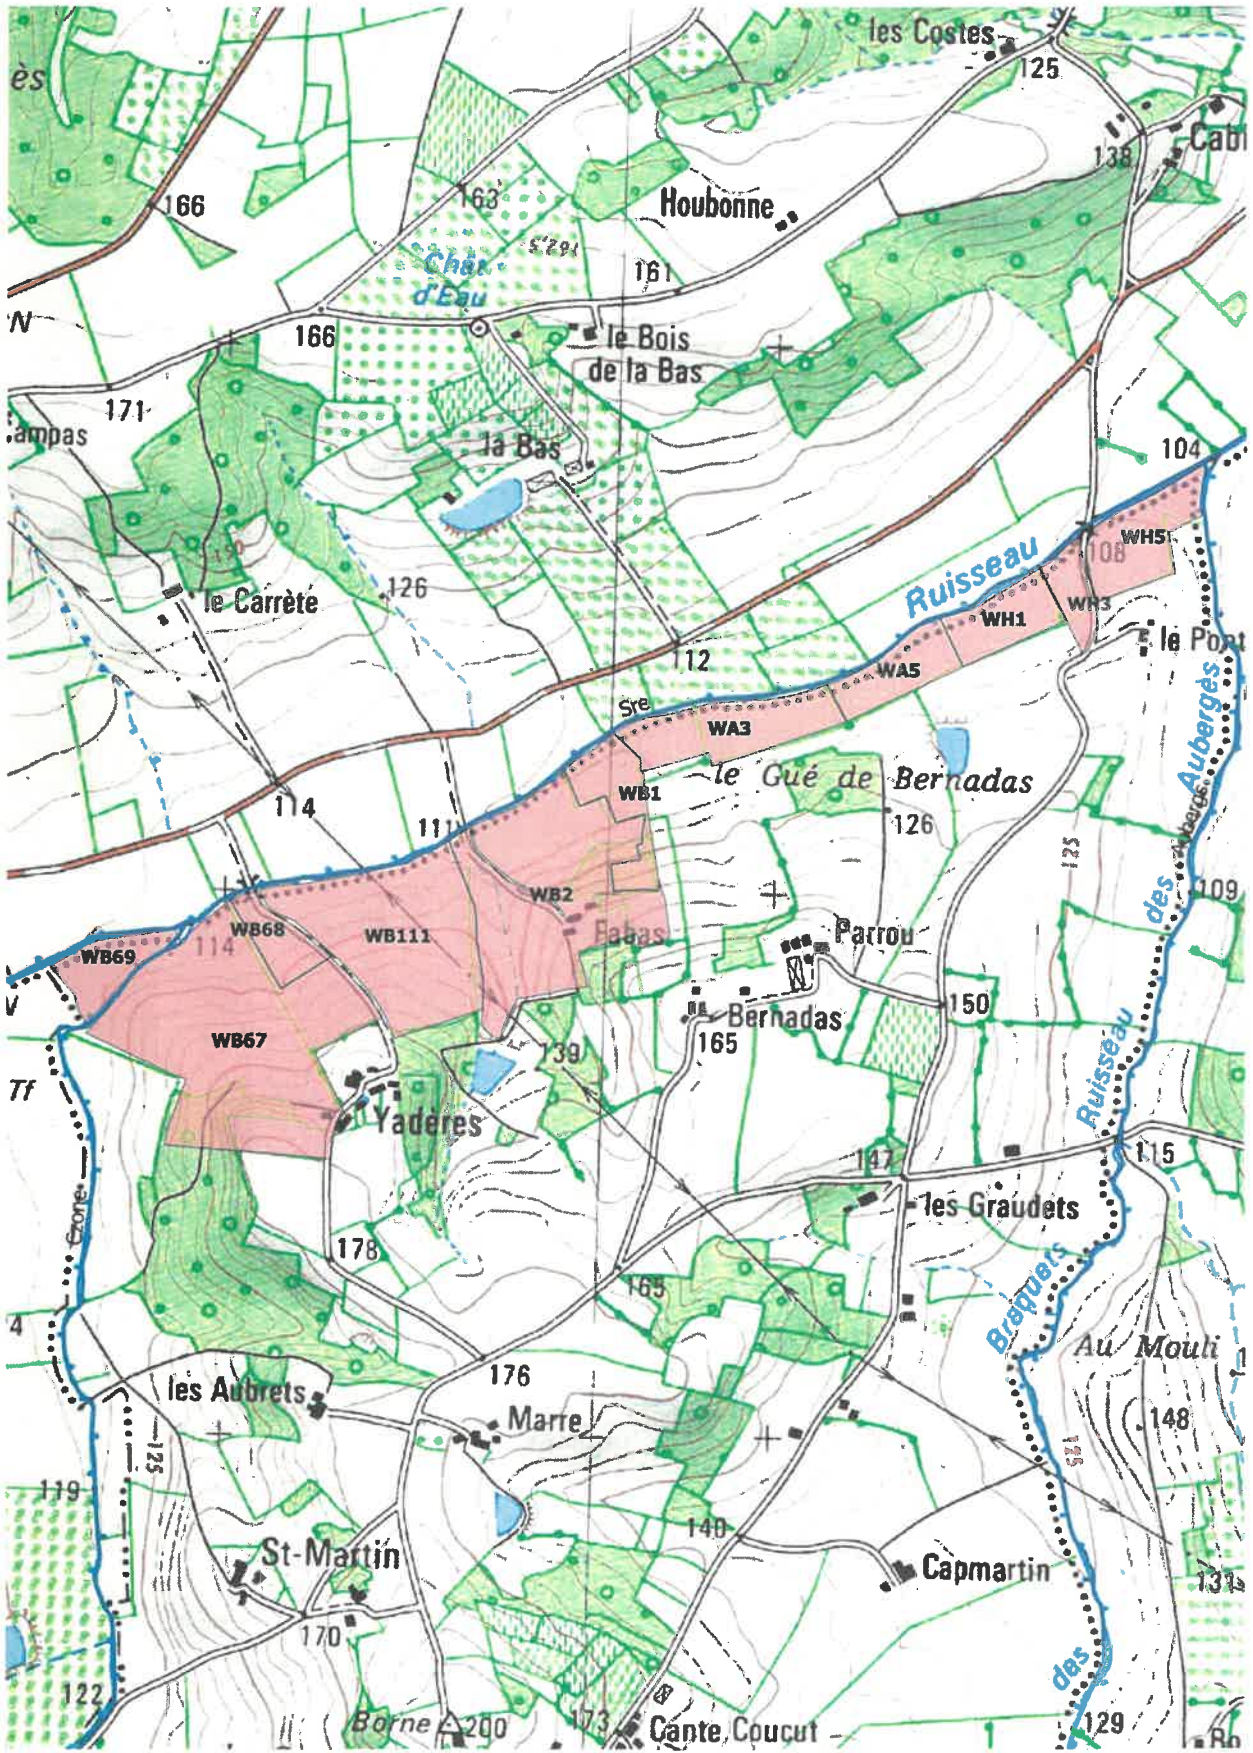

ANNEXE 2
Plan parcellaire

BASSIN VERSANT DE L'AYROUX

L'Ayroux (FRFRR300C 2), Commune d'Auvillar

L'Ayroux, Commune d'Espalais

L'Ayroux, Commune de Merles

L'Ayroux, Commune de St-Michel

L'Ayroux, Commune du Pin

La Sère, Commune de Castelmayran

La Sère, Commune de Caumont

La Sère, Commune d'Angeville

La Sère, Commune de St-Arroumex

La Sère, Commune de Coutures

La Sère, Commune de Gensac

La Sère, Commune d'Esparsac

La Sère, Commune de Maumusson

La Sère, Commune de Glatens

La Sère, Commune de Cumont

BASSIN VERSANT DE LA SERE

La Cézone (FRFR640 1), Commune de Gensac

La Cézone, Commune de Coutures

BASSIN VERSANT DE LA SERE

Le ruisseau du Gat (FRFR640 2), Commune de Castelmayran

Le ruisseau du Gat, Commune d'Angeville

BASSIN VERSANT DE LA SERE

Le ruisseau des Aubergès (FRFR640 3), Commune de Coutures

Le ruisseau des Aubergès, Commune de Fajolles

Le ruisseau des Aubergès, Commune de Sérignac