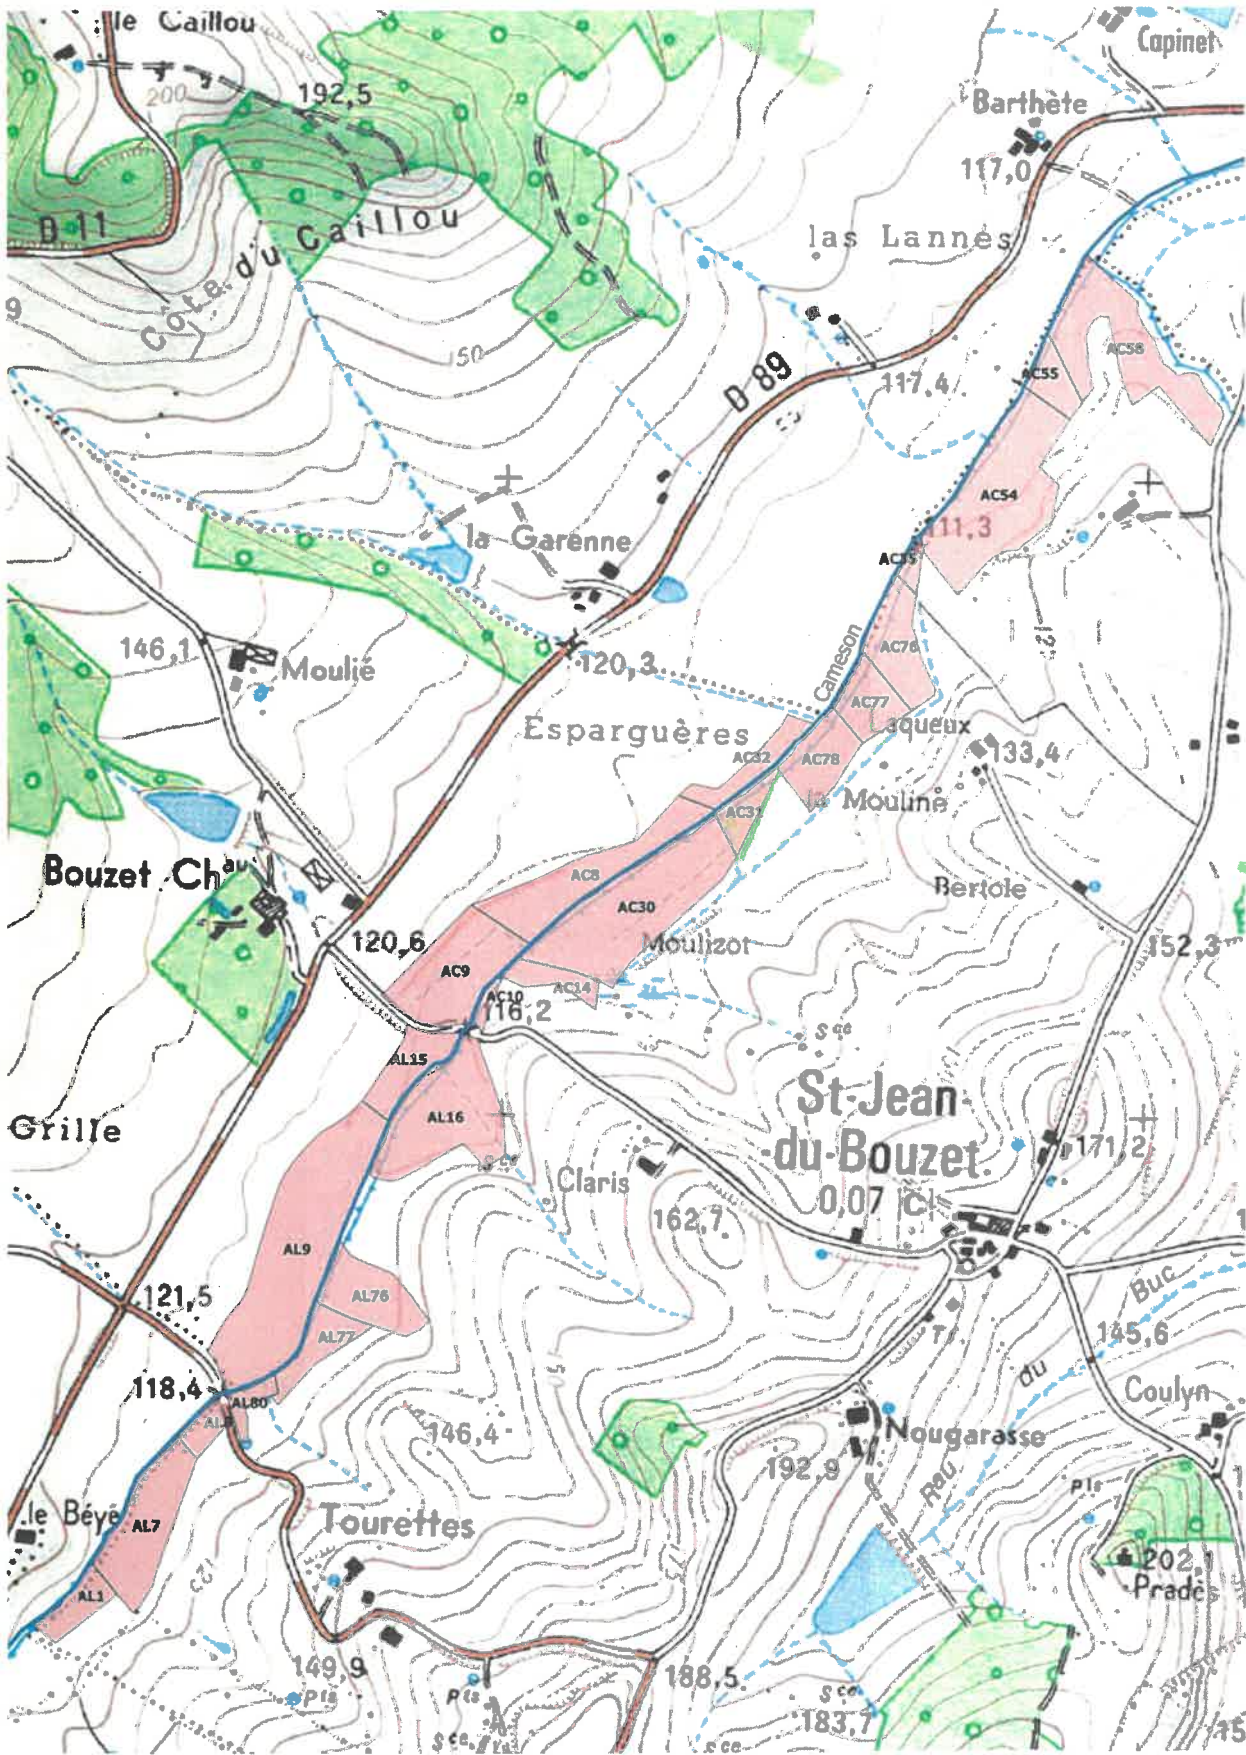

Le Cameson, Commune de Saint-Jean-du-Bouzet