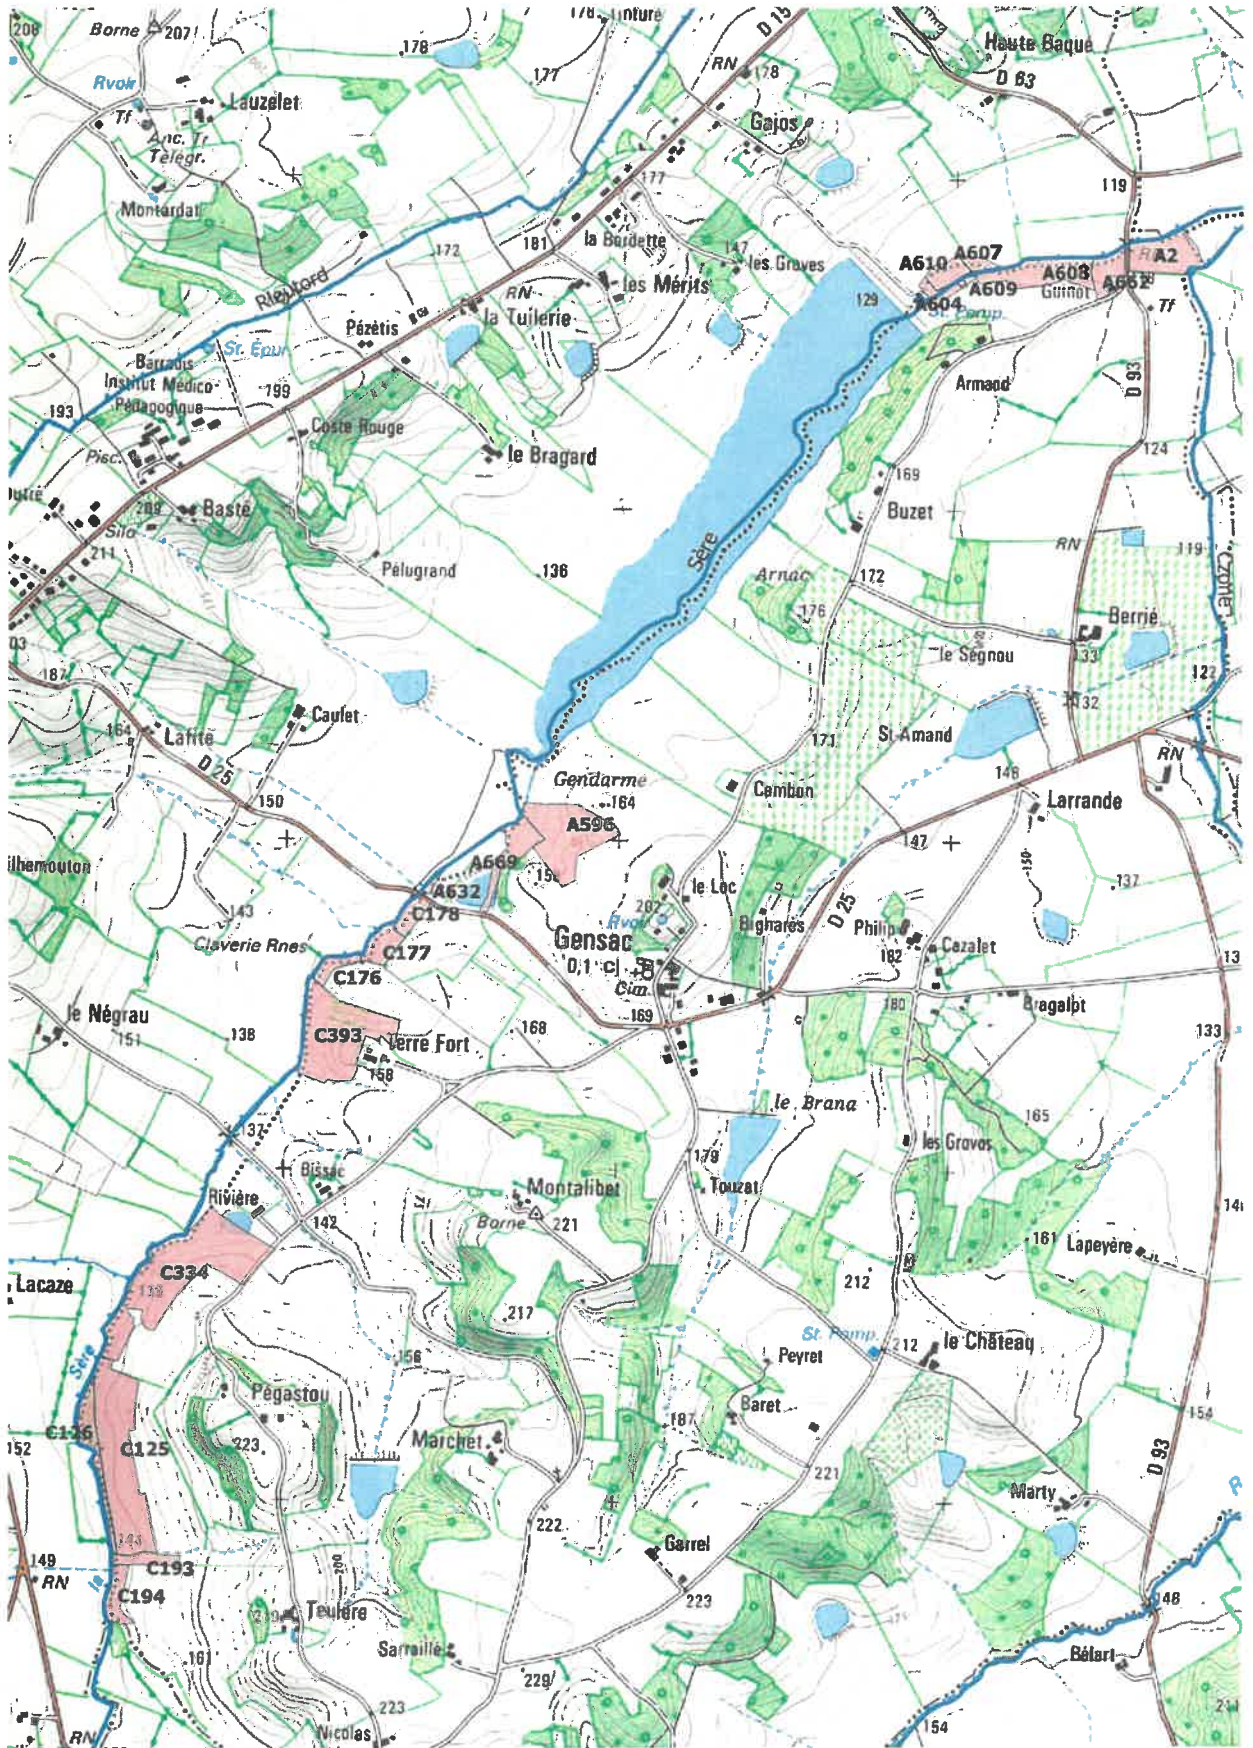

ANNEXE 2
Plan parcellaire

BASSIN VERSANT DE L'AYROUX

L'Ayroux (FRFRR300C 2), Commune d'Auvillar

L'Ayroux, Commune d'Espalais

L'Ayroux, Commune de Merles

L'Ayroux, Commune de St-Michel

L'Ayroux, Commune du Pin

La Sère, Commune de Castelmayran

La Sère, Commune de Caumont

La Sère, Commune d'Angeville

La Sère, Commune de St-Arroumex

La Sère, Commune de Coutures

La Sère, Commune de Gensac

La Sère, Commune d'Esparsac

La Sère, Commune de Maumusson

La Sère, Commune de Glatens

La Sère, Commune de Cumont

BASSIN VERSANT DE LA SERE

La Cézone (FRFR640 1), Commune de Gensac

La Cézone, Commune de Coutures

BASSIN VERSANT DE LA SERE

Le ruisseau du Gat (FRFR640 2), Commune de Castelmayran

Le ruisseau du Gat, Commune d'Angeville

BASSIN VERSANT DE LA SERE

Le ruisseau des Aubergès (FRFR640 3), Commune de Coutures

Le ruisseau des Aubergès, Commune de Fajolles

Le ruisseau des Aubergès, Commune de Sérignac