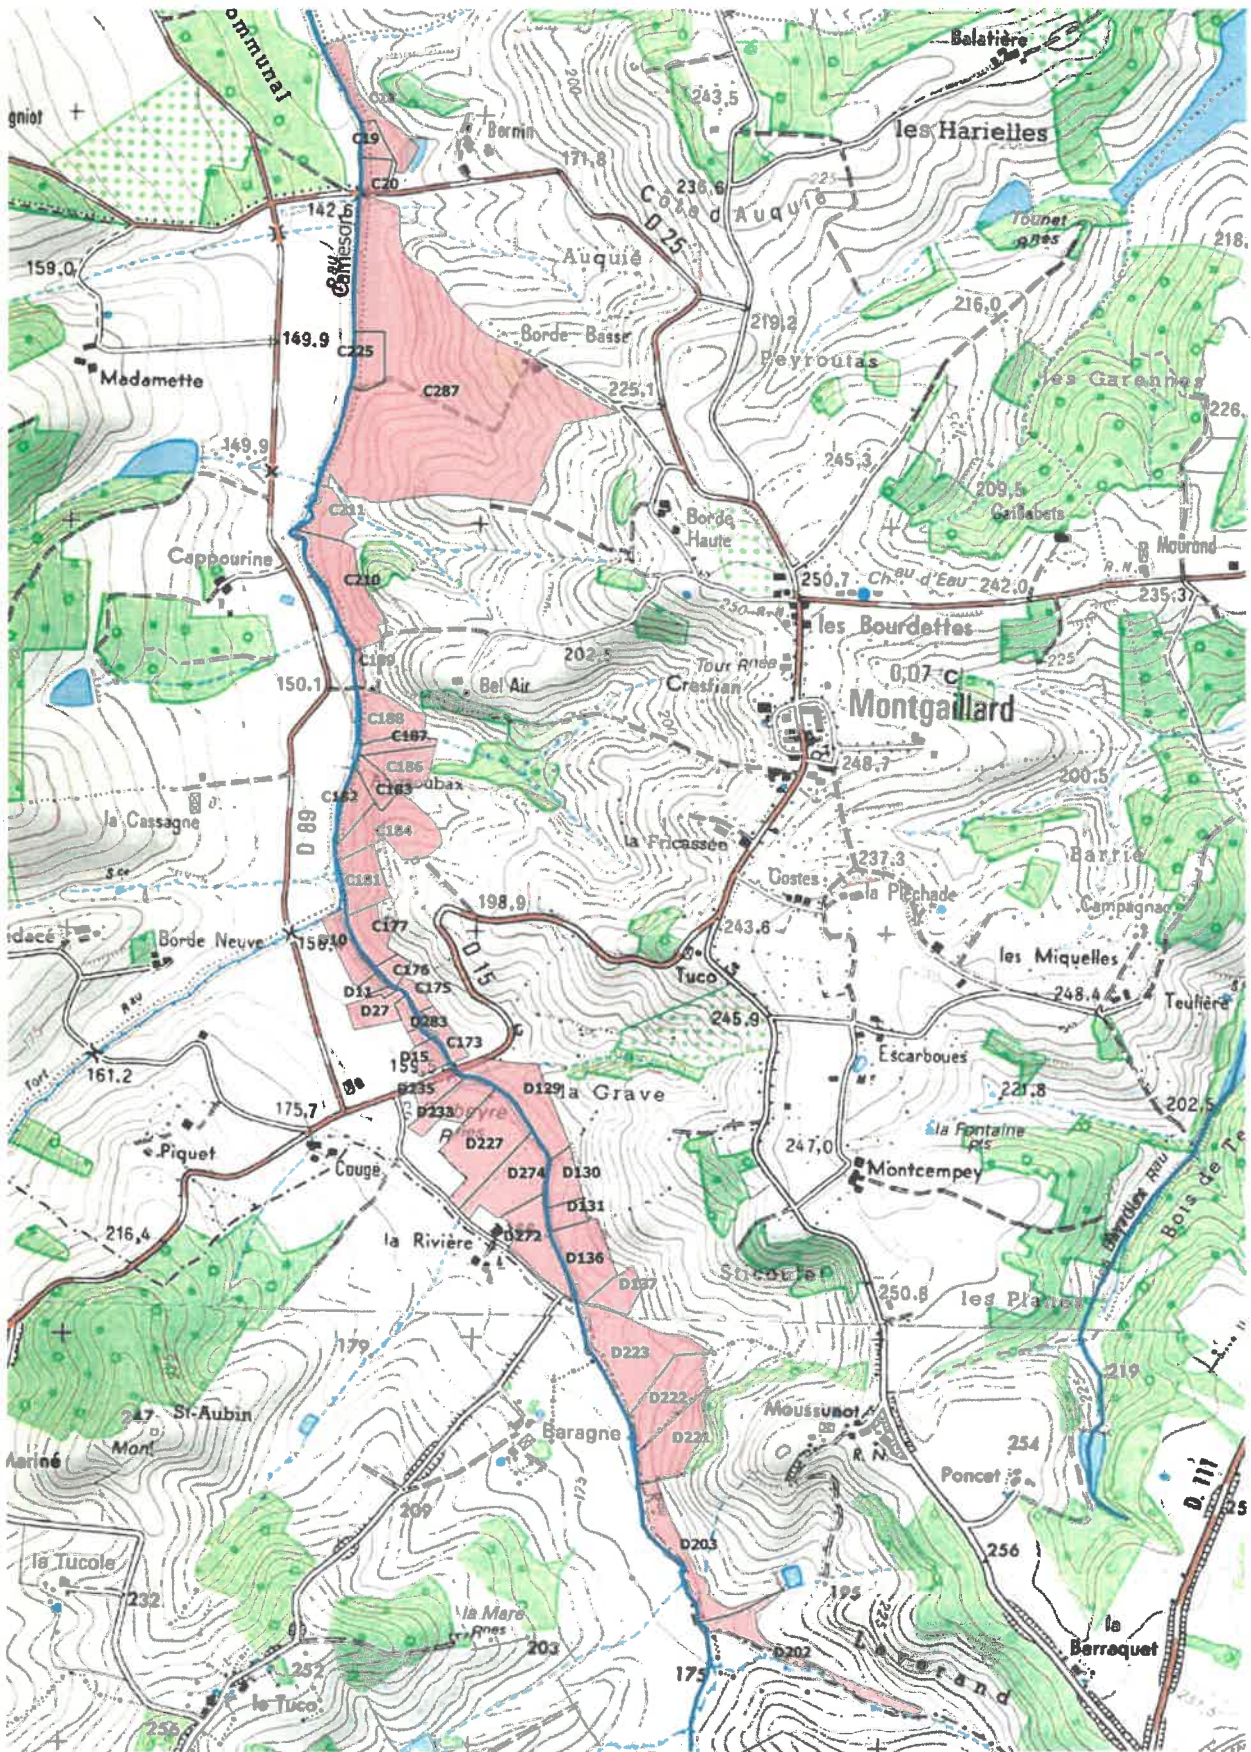

ANNEXE 2
Plan parcellaire

BASSIN VERSANT DE L'AYROUX

L'Ayroux (FRFRR300C 2), Commune d'Auvillar

L'Ayroux, Commune d'Espalais

L'Ayroux, Commune de Merles

L'Ayroux, Commune de St-Michel

L'Ayroux, Commune du Pin

Le Cameson, Commune de Poupas

Le Cameson, Commune de Puygailard-de-Lomagne

Le Cameson, Commune de Balignac

Le Cameson, Commune de Marsac

Le Cameson, Commune de Montgaillard

BASSIN VERSANT DE LA SERE

La Sère (FRFR640), Commune de Castelsarrasin

Le ruisseau du Gat, Commune d'Angeville

BASSIN VERSANT DE LA SERE

Le ruisseau des Aubergès (FRFR640 3), Commune de Coutures

Le ruisseau des Aubergès, Commune de Fajolles

Le ruisseau des Aubergès, Commune de Sérignac