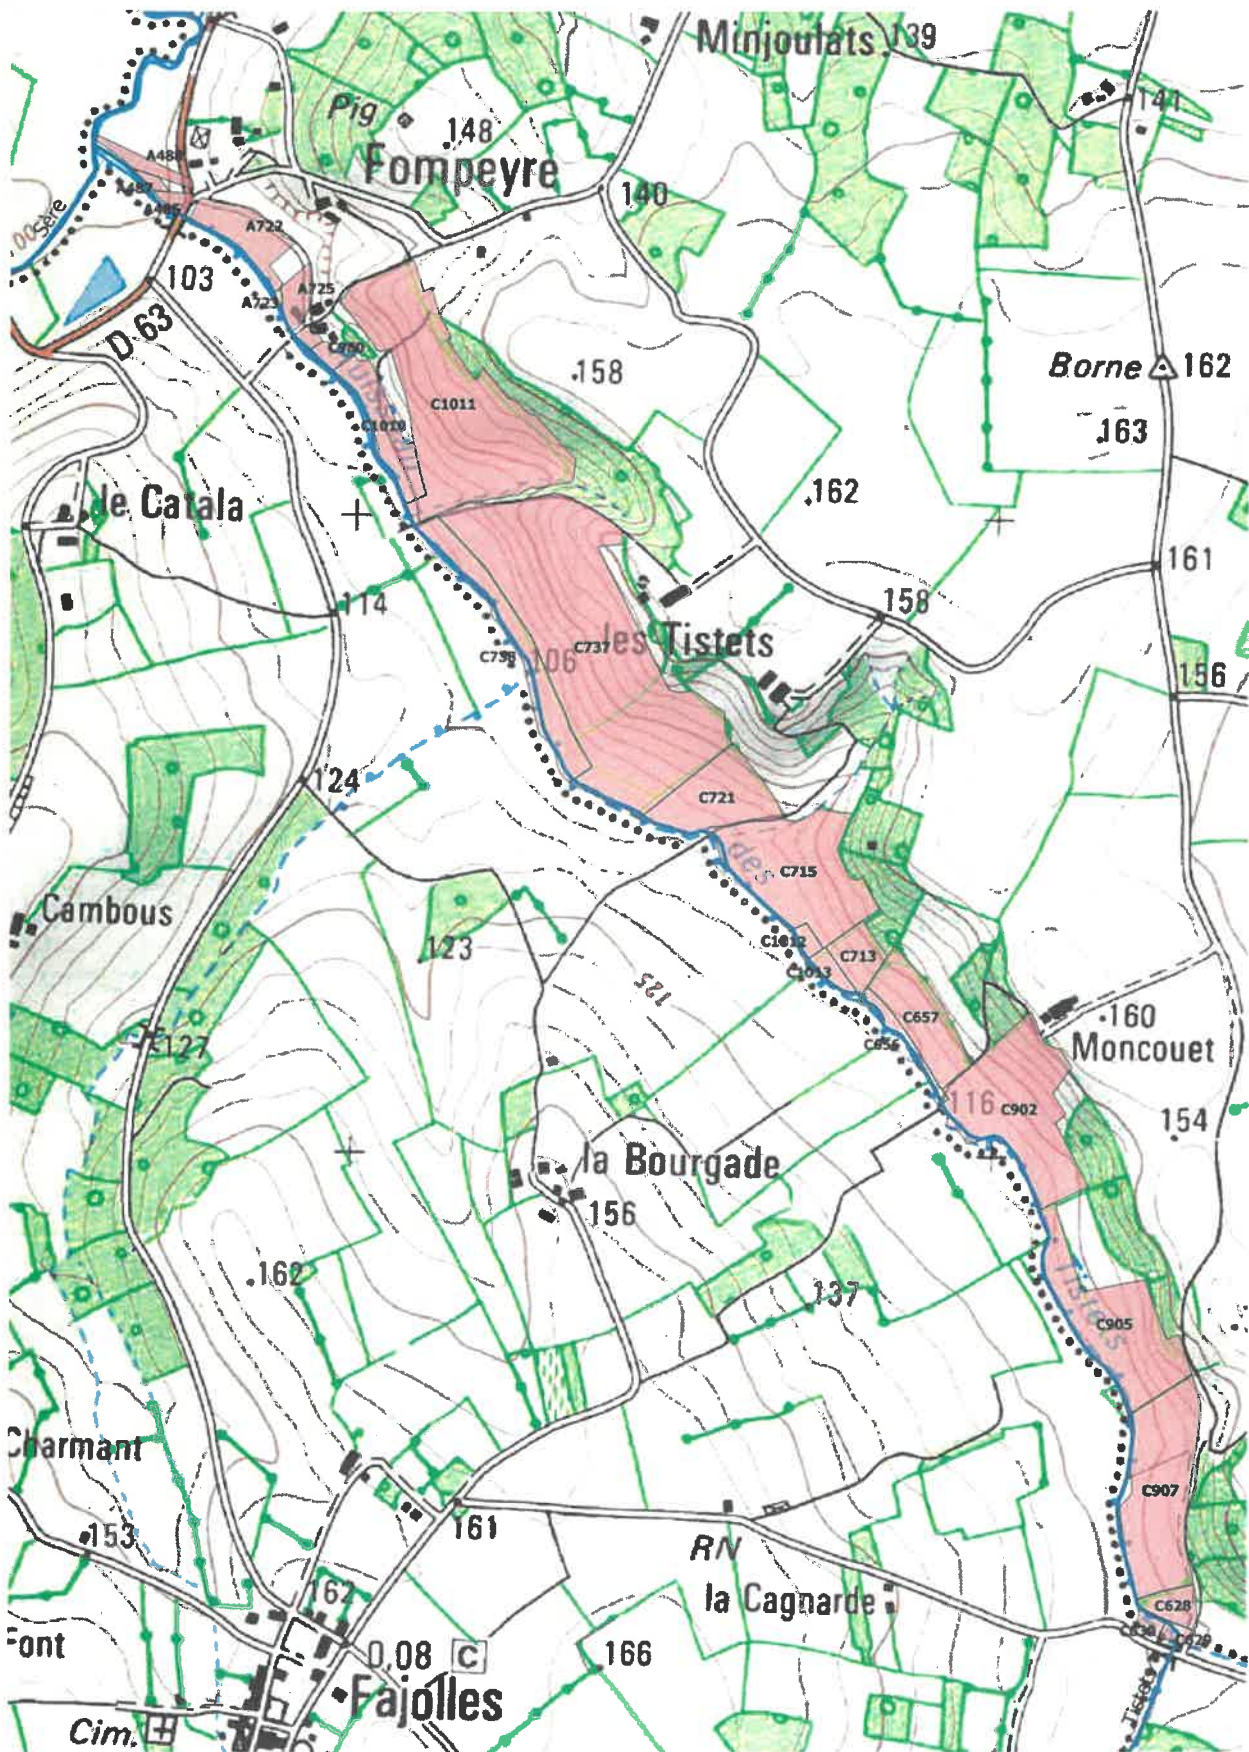

ANNEXE 2
Plan parcellaire

BASSIN VERSANT DE L'AYROUX

L'Ayroux (FRFRR300C 2), Commune d'Auvillar

L'Ayroux, Commune d'Espalais

L'Ayroux, Commune de Merles

L'Ayroux, Commune de St-Michel

L'Ayroux, Commune du Pin

La Sère, Commune de Glatens

La Sère, Commune de Cumont

BASSIN VERSANT DE LA SERE

La Cézone (FRFR640 1), Commune de Gensac

La Cézone, Commune de Coutures

BASSIN VERSANT DE LA SERE

Le ruisseau du Gat (FRFR640 2), Commune de Castelmayran

Le ruisseau du Gat, Commune d'Angeville

BASSIN VERSANT DE LA SERE

Le ruisseau des Aubergès (FRFR640 3), Commune de Coutures

Le ruisseau des Aubergès, Commune de Fajolles

Le ruisseau des Aubergès, Commune de Sérignac

BASSIN VERSANT DE LA SERE

Le ruisseau des Tistets (FRFR640 4), Commune d'Angeville

Le ruisseau des Tistets, Commune de Fajolles

Le ruisseau des Tistets, Commune de Garganvillar

Le Rieutord, Commune de St-Arroumex