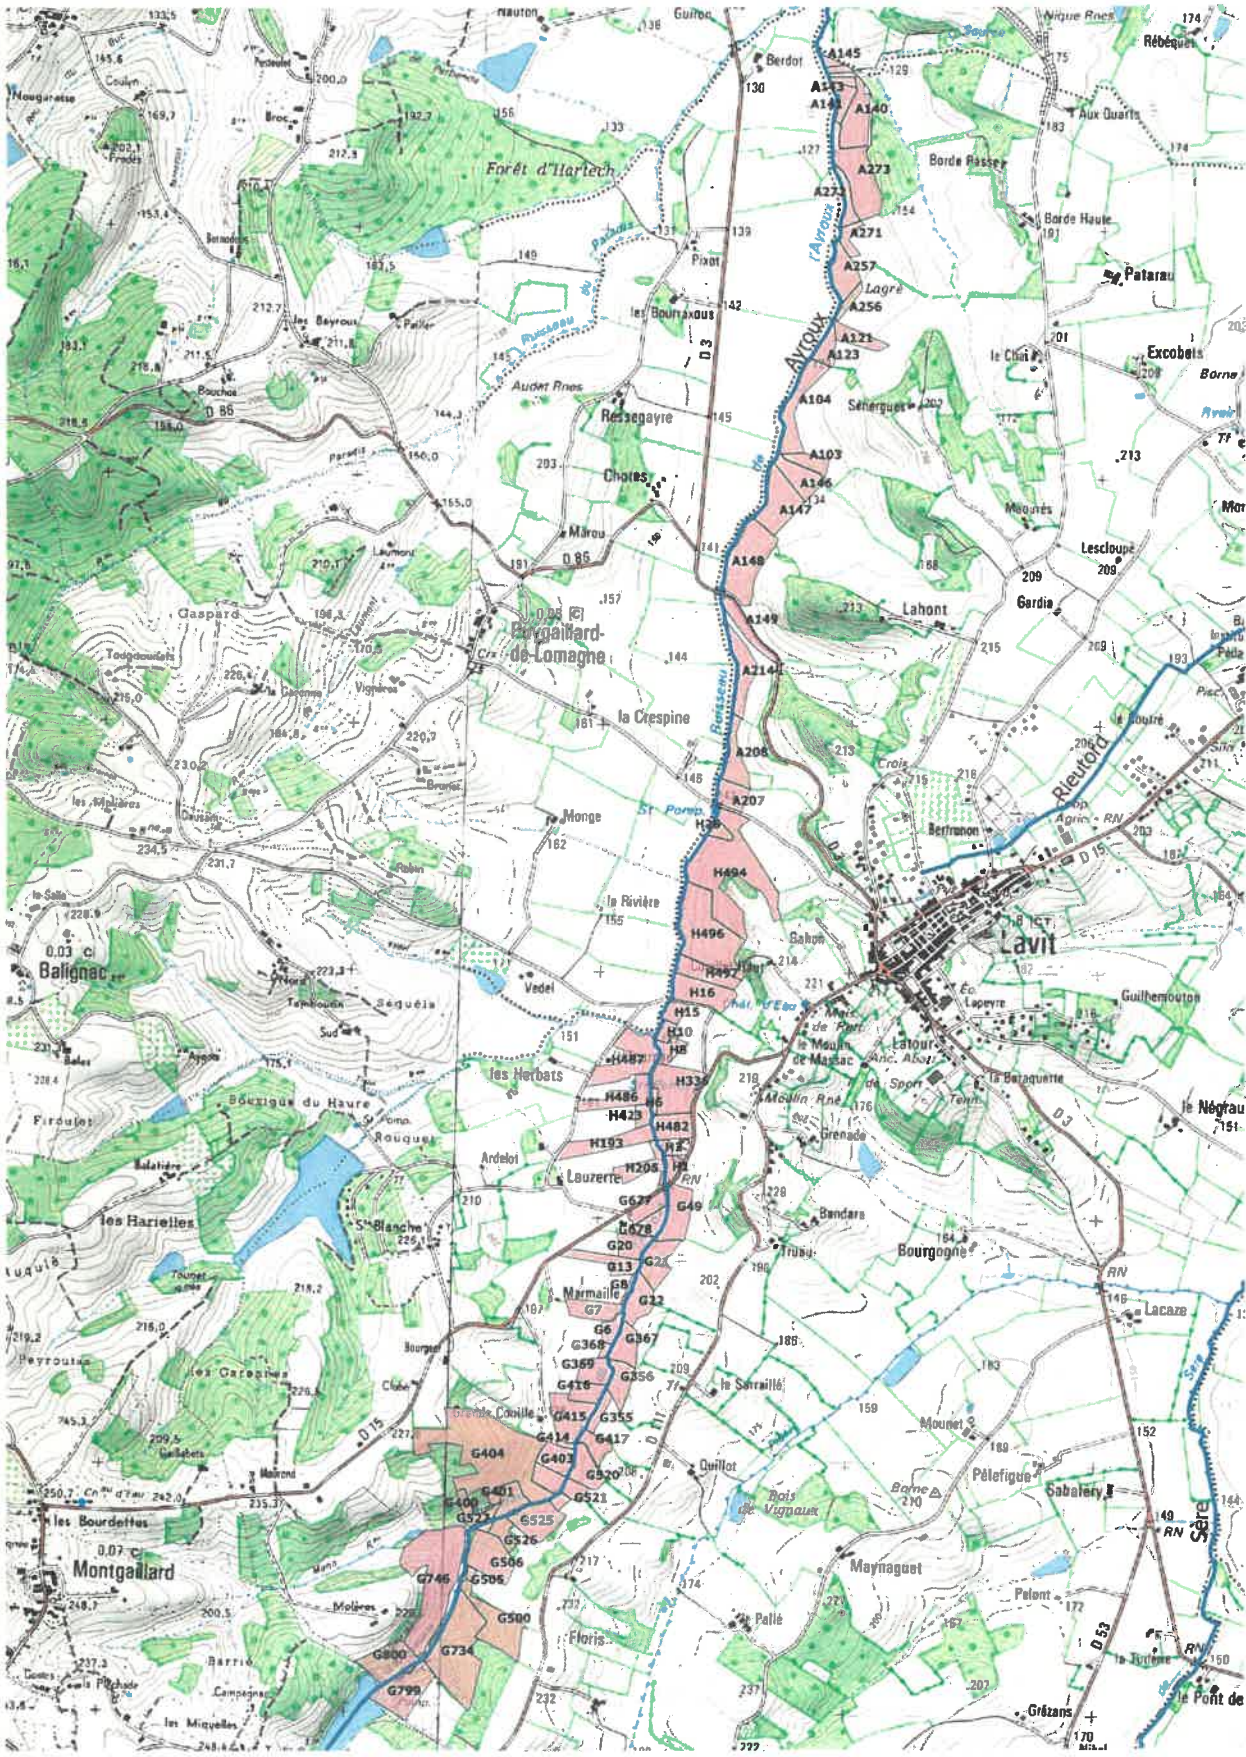

ANNEXE 2
Plan parcellaire

BASSIN VERSANT DE L'AYROUX

L'Ayroux (FRFRR300C 2), Commune d'Auvillar

L'Ayroux, Commune d'Espalais

L'Ayroux, Commune de Merles

L'Ayroux, Commune de St-Michel

L'Ayroux, Commune du Pin

L'Ayroux, Commune d'Asques

L'Ayroux, Commune de Castéra-Bouzet

L'Ayroux, Commune de Lavit

L'Ayroux, Commune de Puygailard-de-Lomagne

L'Ayroux, Commune de Mongaillard

BASSIN VERSANT DE L'AYROUX

Le Cameson, Commune d'Auvillar

Le Cameson, Commune de Poupas

Le Cameson, Commune de Puygailard-de-Lomagne

Le Cameson, Commune de Balignac

Le Cameson, Commune de Marsac

Le Cameson, Commune de Montgaillard

BASSIN VERSANT DE LA SERE

La Sère (FRFR640), Commune de Castelsarrasin

La Sère, Commune de Castelmayran

La Sère, Commune de Caumont

La Sère, Commune d'Angeville

La Sère, Commune de St-Arroumex

La Sère, Commune de Coutures

La Sère, Commune de Gensac

La Sère, Commune d'Esparsac

La Sère, Commune de Maumusson