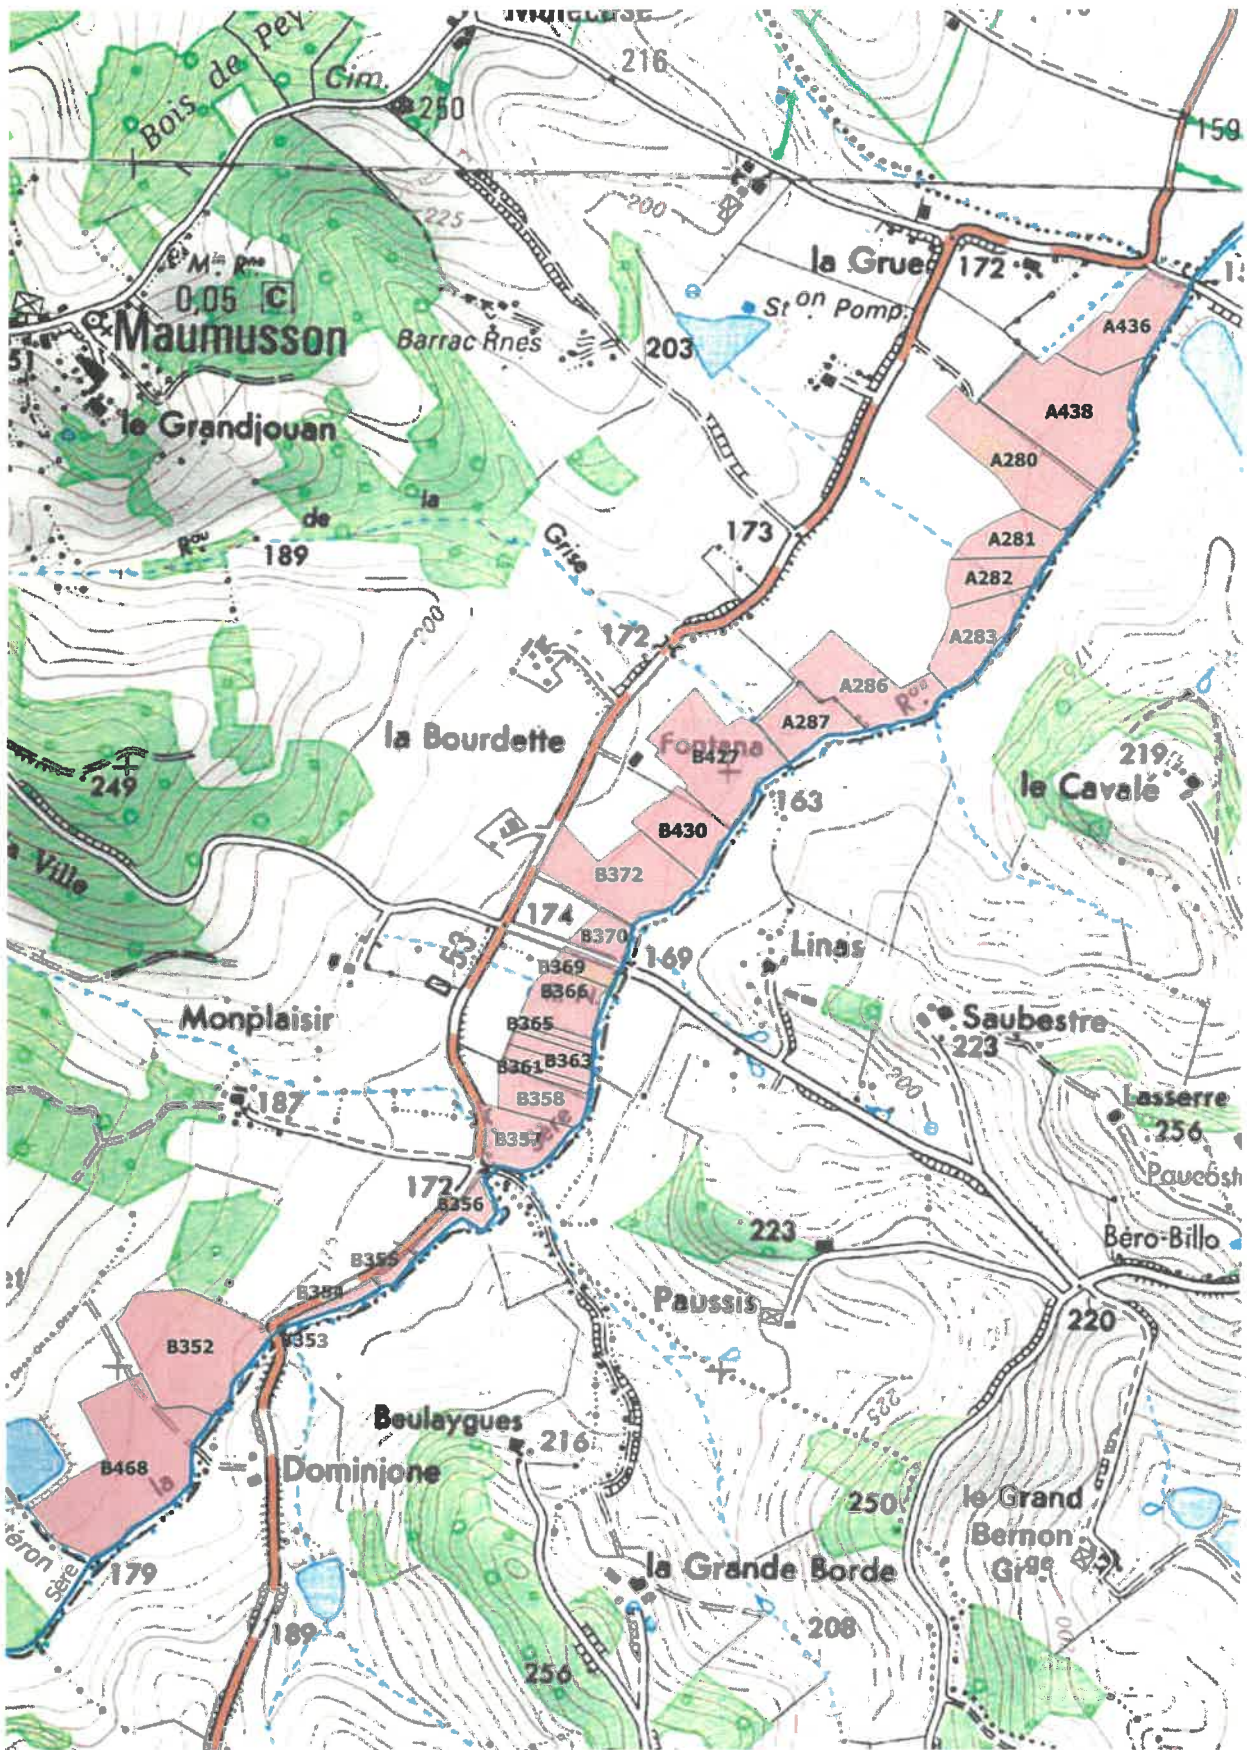

ANNEXE 2
Plan parcellaire

BASSIN VERSANT DE L'AYROUX

L'Ayroux (FRFRR300C 2), Commune d'Auvillar

L'Ayroux, Commune d'Espalais

L'Ayroux, Commune de Merles

L'Ayroux, Commune de St-Michel

L'Ayroux, Commune du Pin

La Sère, Commune de Castelmayran

La Sère, Commune de Caumont

La Sère, Commune d'Angeville

La Sère, Commune de St-Arroumex

La Sère, Commune de Coutures

La Sère, Commune de Gensac

La Sère, Commune d'Esparsac

La Sère, Commune de Maumusson

La Sère, Commune de Glatens

La Sère, Commune de Cumont

BASSIN VERSANT DE LA SERE

La Cézone (FRFR640 1), Commune de Gensac

La Cézone, Commune de Coutures

BASSIN VERSANT DE LA SERE

Le ruisseau du Gat (FRFR640 2), Commune de Castelmayran

Le ruisseau du Gat, Commune d'Angeville

BASSIN VERSANT DE LA SERE

Le ruisseau des Aubergès (FRFR640 3), Commune de Coutures

Le ruisseau des Aubergès, Commune de Fajolles

Le ruisseau des Aubergès, Commune de Sérignac