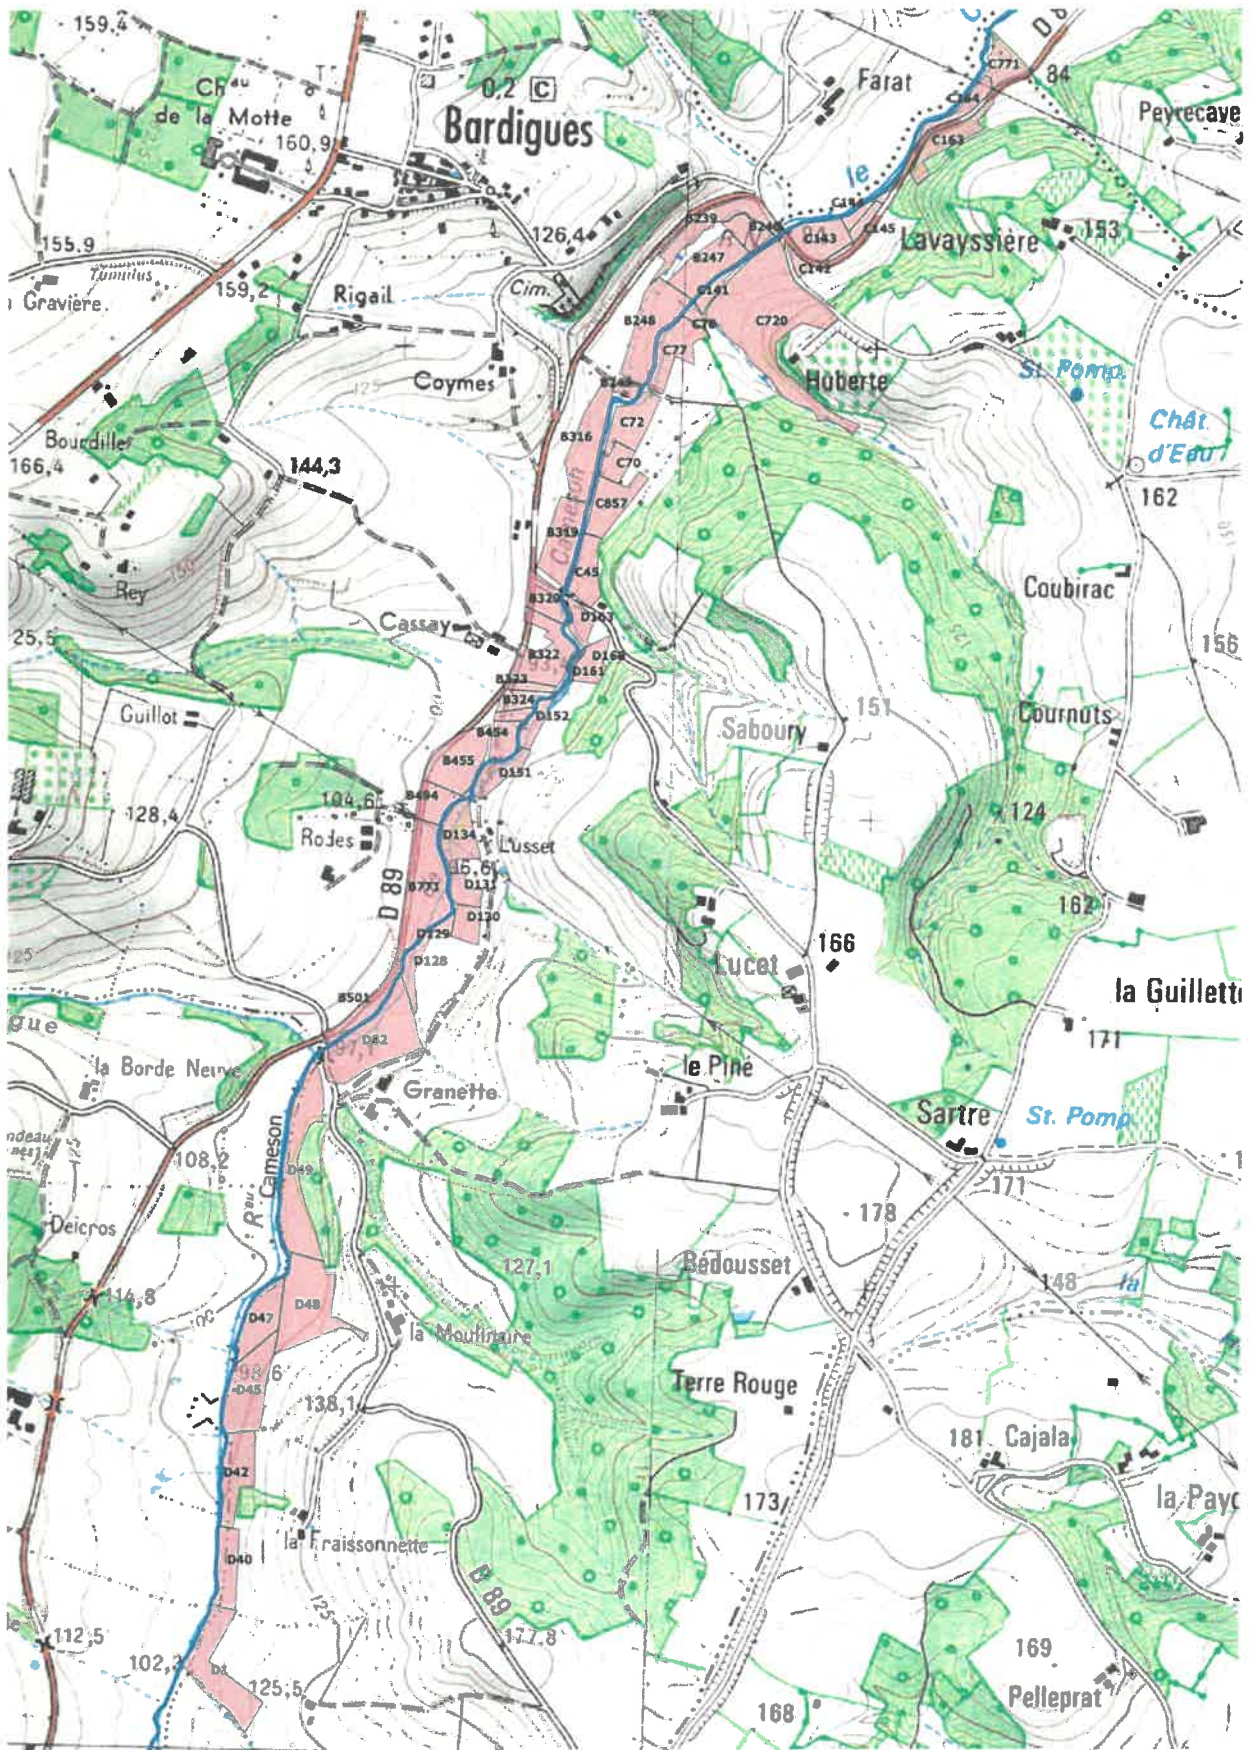

Le Cameson, Commune de Bardigues