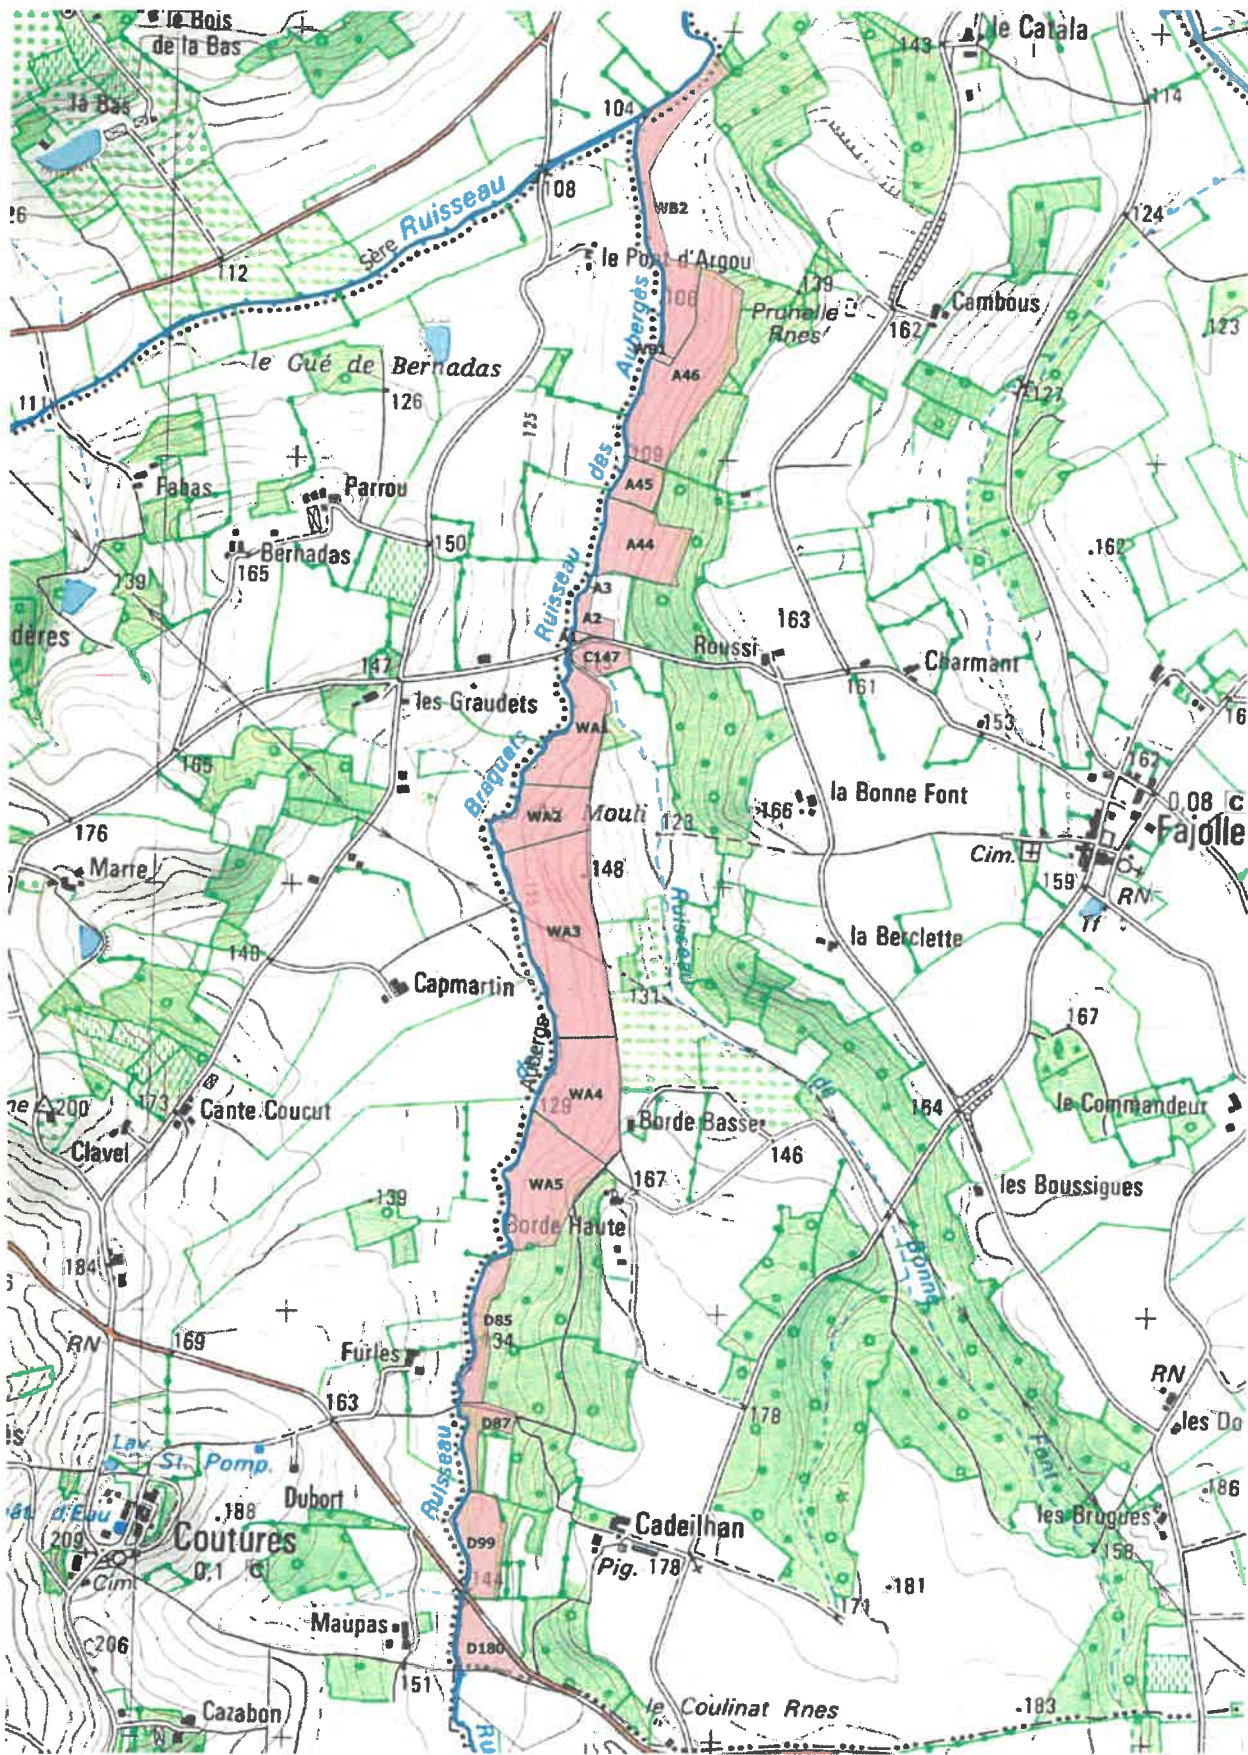

ANNEXE 2
Plan parcellaire

BASSIN VERSANT DE L'AYROUX

L'Ayroux (FRFRR300C 2), Commune d'Auvillar

L'Ayroux, Commune d'Espalais

L'Ayroux, Commune de Merles

L'Ayroux, Commune de St-Michel

L'Ayroux, Commune du Pin

La Sère, Commune de Glatens

La Sère, Commune de Cumont

BASSIN VERSANT DE LA SERE

La Cézone (FRFR640 1), Commune de Gensac

La Cézone, Commune de Coutures

BASSIN VERSANT DE LA SERE

Le ruisseau du Gat (FRFR640 2), Commune de Castelmayran

Le ruisseau du Gat, Commune d'Angeville

BASSIN VERSANT DE LA SERE

Le ruisseau des Aubergès (FRFR640 3), Commune de Coutures

Le ruisseau des Aubergès, Commune de Fajolles

Le ruisseau des Aubergès, Commune de Sérignac

BASSIN VERSANT DE LA SERE

Le ruisseau des Tistets (FRFR640 4), Commune d'Angeville

Le ruisseau des Tistets, Commune de Fajolles

Le ruisseau des Tistets, Commune de Garganvillar

Le Rieutord, Commune de St-Arroumex