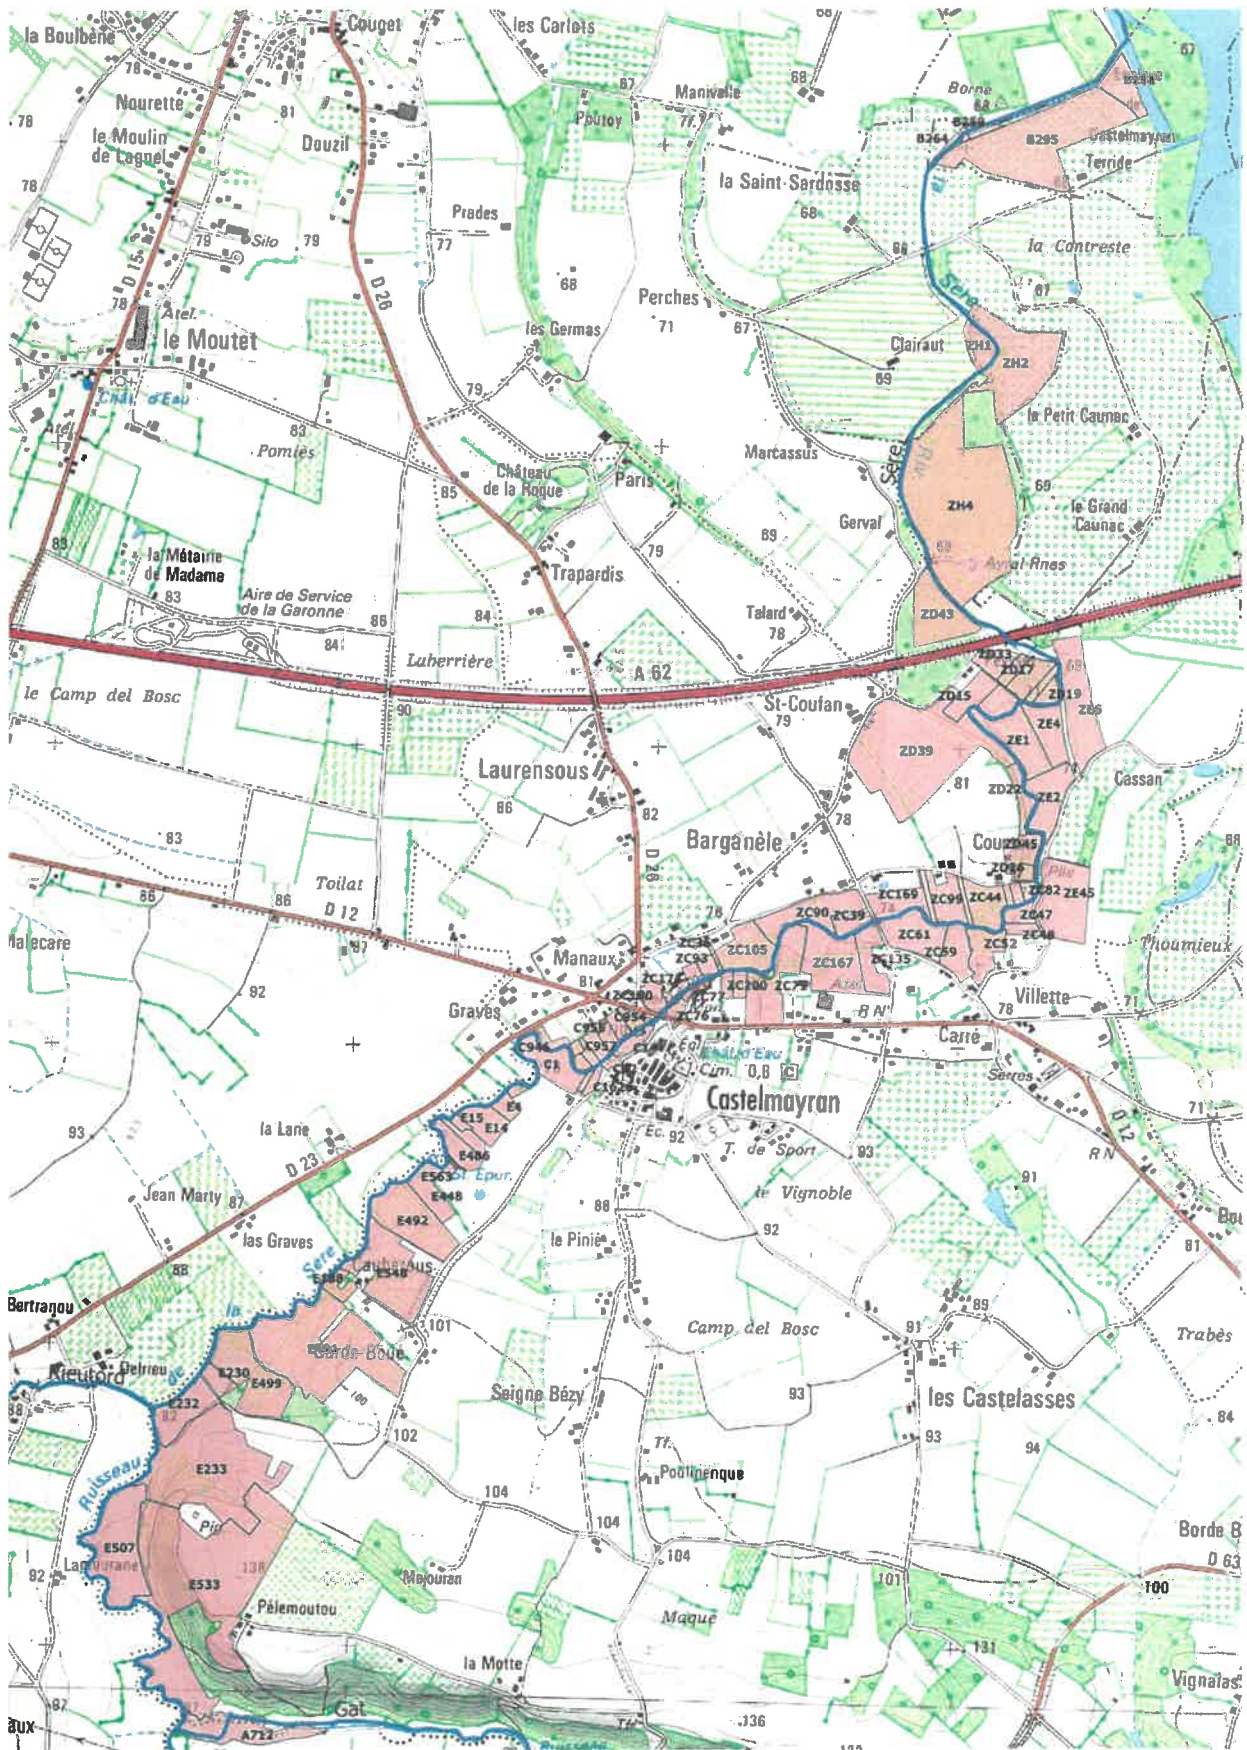

La Sère, Commune de Castelmayran