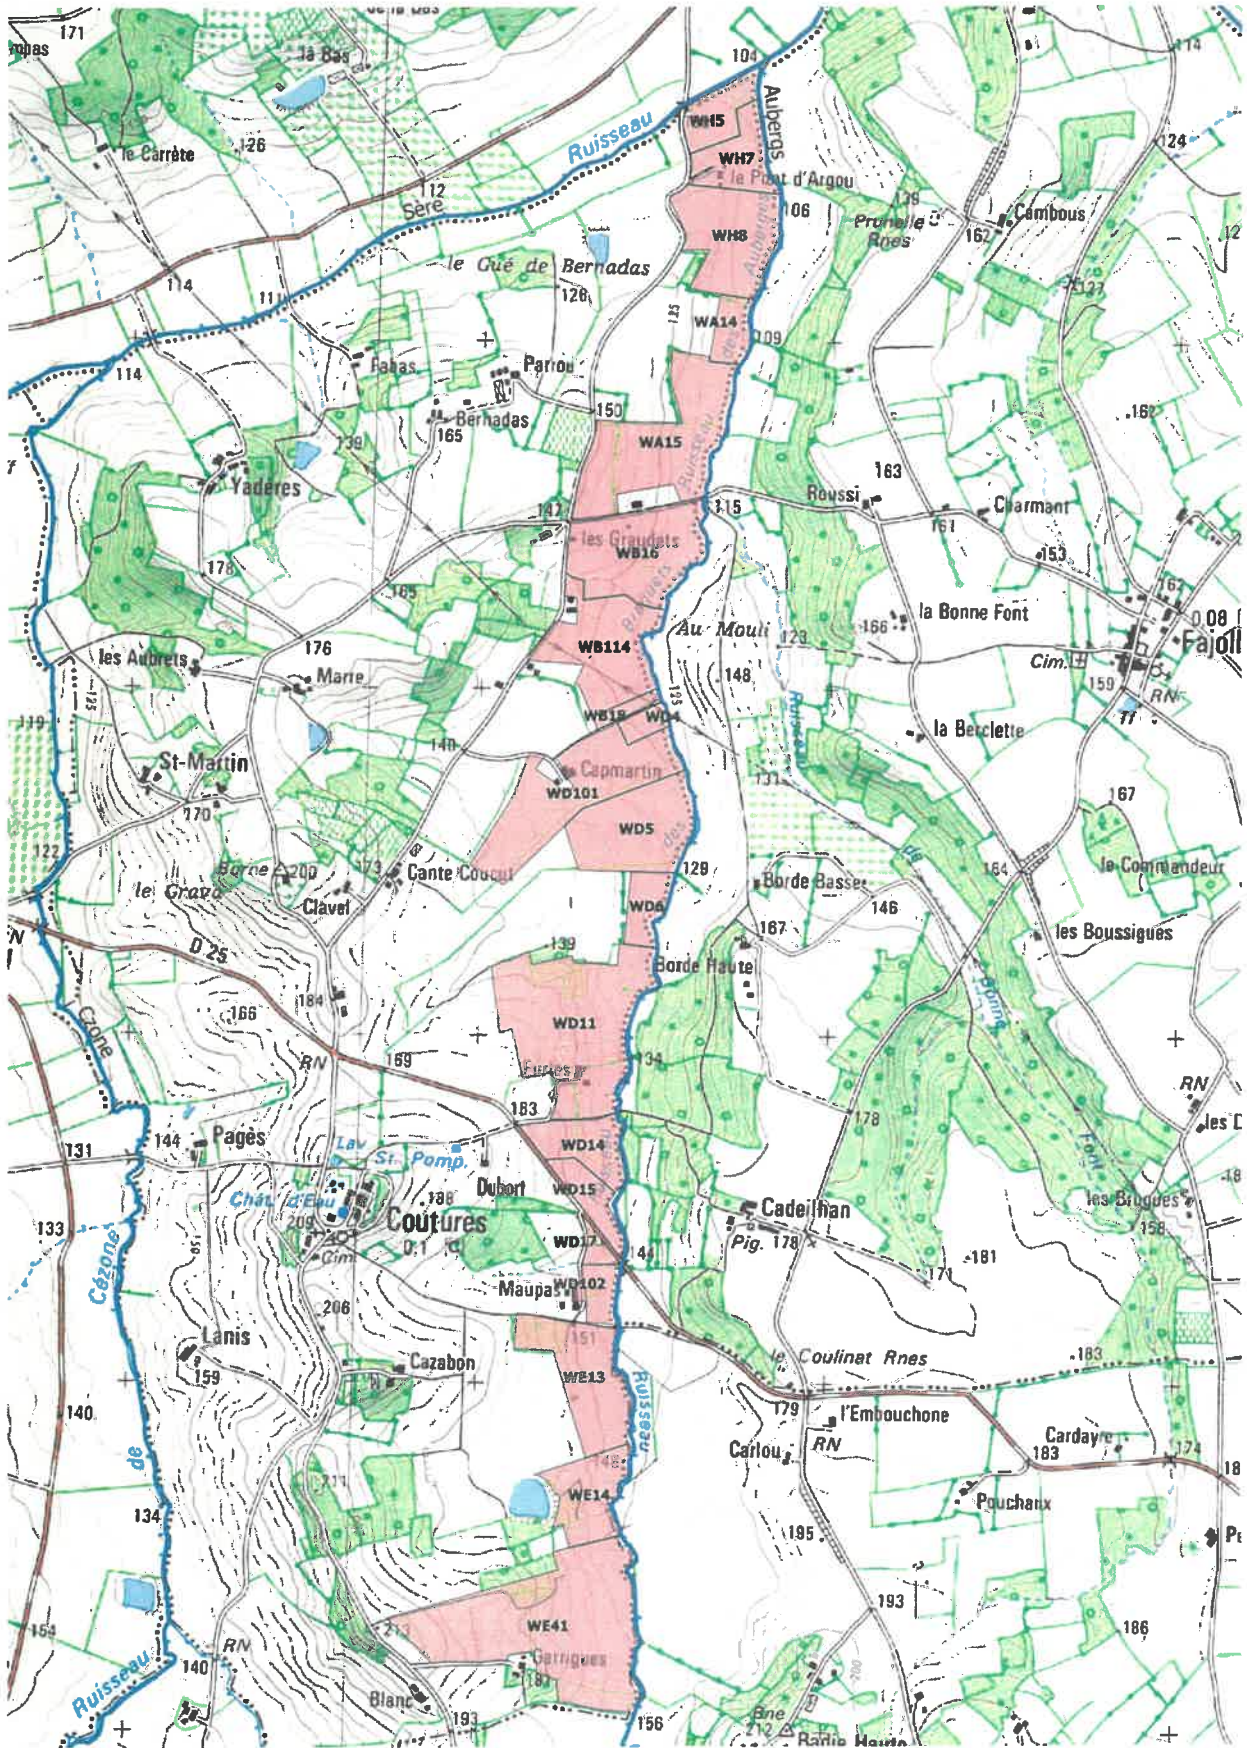

ANNEXE 2
Plan parcellaire

BASSIN VERSANT DE L'AYROUX

L'Ayroux (FRFRR300C 2), Commune d'Auvillar

L'Ayroux, Commune d'Espalais

L'Ayroux, Commune de Merles

L'Ayroux, Commune de St-Michel

L'Ayroux, Commune du Pin

La Sère, Commune de Glatens

La Sère, Commune de Cumont

BASSIN VERSANT DE LA SERE

La Cézone (FRFR640 1), Commune de Gensac

La Cézone, Commune de Coutures

BASSIN VERSANT DE LA SERE

Le ruisseau du Gat (FRFR640 2), Commune de Castelmayran

Le ruisseau du Gat, Commune d'Angeville

BASSIN VERSANT DE LA SERE

Le ruisseau des Aubergès (FRFR640 3), Commune de Coutures

Le ruisseau des Aubergès, Commune de Fajolles

Le ruisseau des Aubergès, Commune de Sérignac