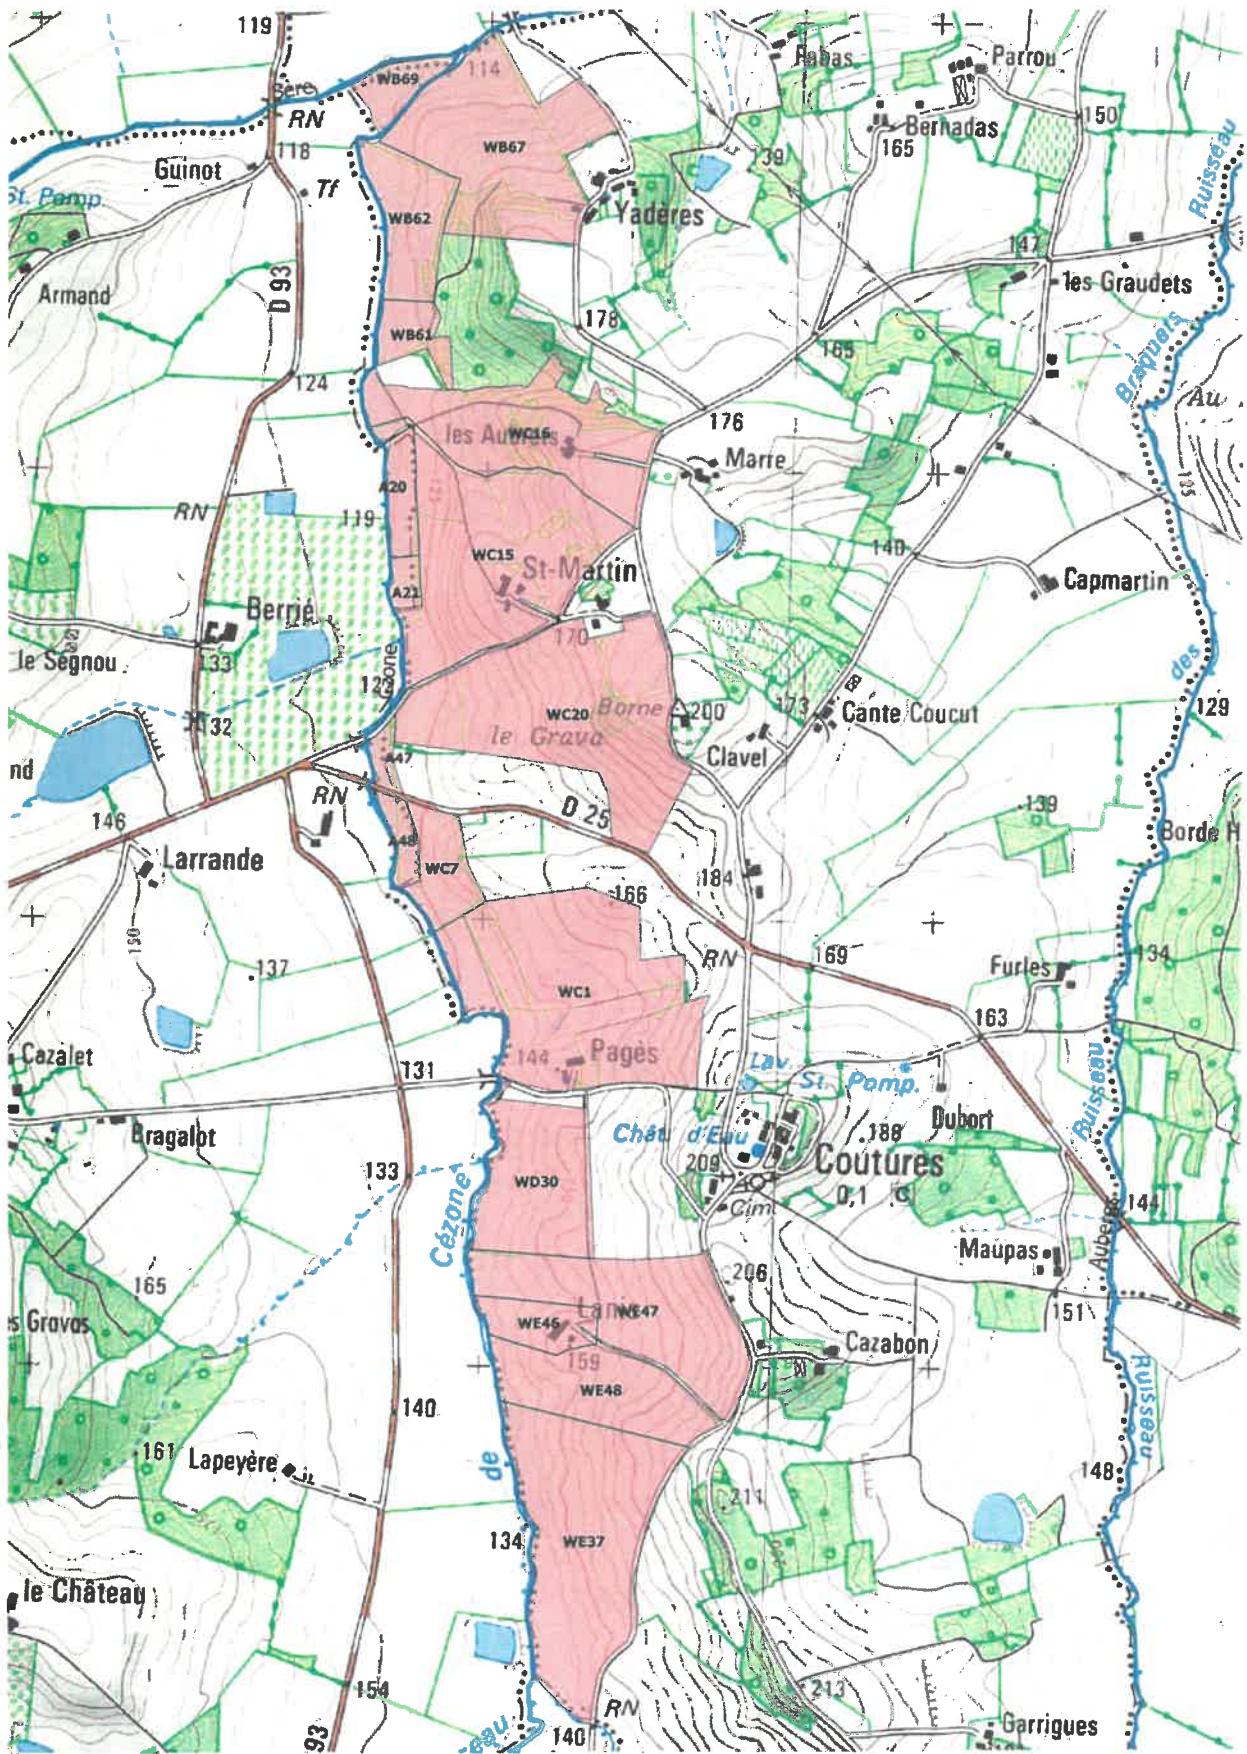

ANNEXE 2
Plan parcellaire

BASSIN VERSANT DE L'AYROUX

L'Ayroux (FRFRR300C 2), Commune d'Auvillar

L'Ayroux, Commune d'Espalais

L'Ayroux, Commune de Merles

L'Ayroux, Commune de St-Michel

L'Ayroux, Commune du Pin

La Sère, Commune de Glatens

La Sère, Commune de Cumont

BASSIN VERSANT DE LA SERE

La Cézone (FRFR640 1), Commune de Gensac

La Cézone, Commune de Coutures

BASSIN VERSANT DE LA SERE

Le ruisseau du Gat (FRFR640 2), Commune de Castelmayran

Le ruisseau du Gat, Commune d'Angeville

BASSIN VERSANT DE LA SERE

Le ruisseau des Aubergès (FRFR640 3), Commune de Coutures

Le ruisseau des Aubergès, Commune de Fajolles

Le ruisseau des Aubergès, Commune de Sérignac