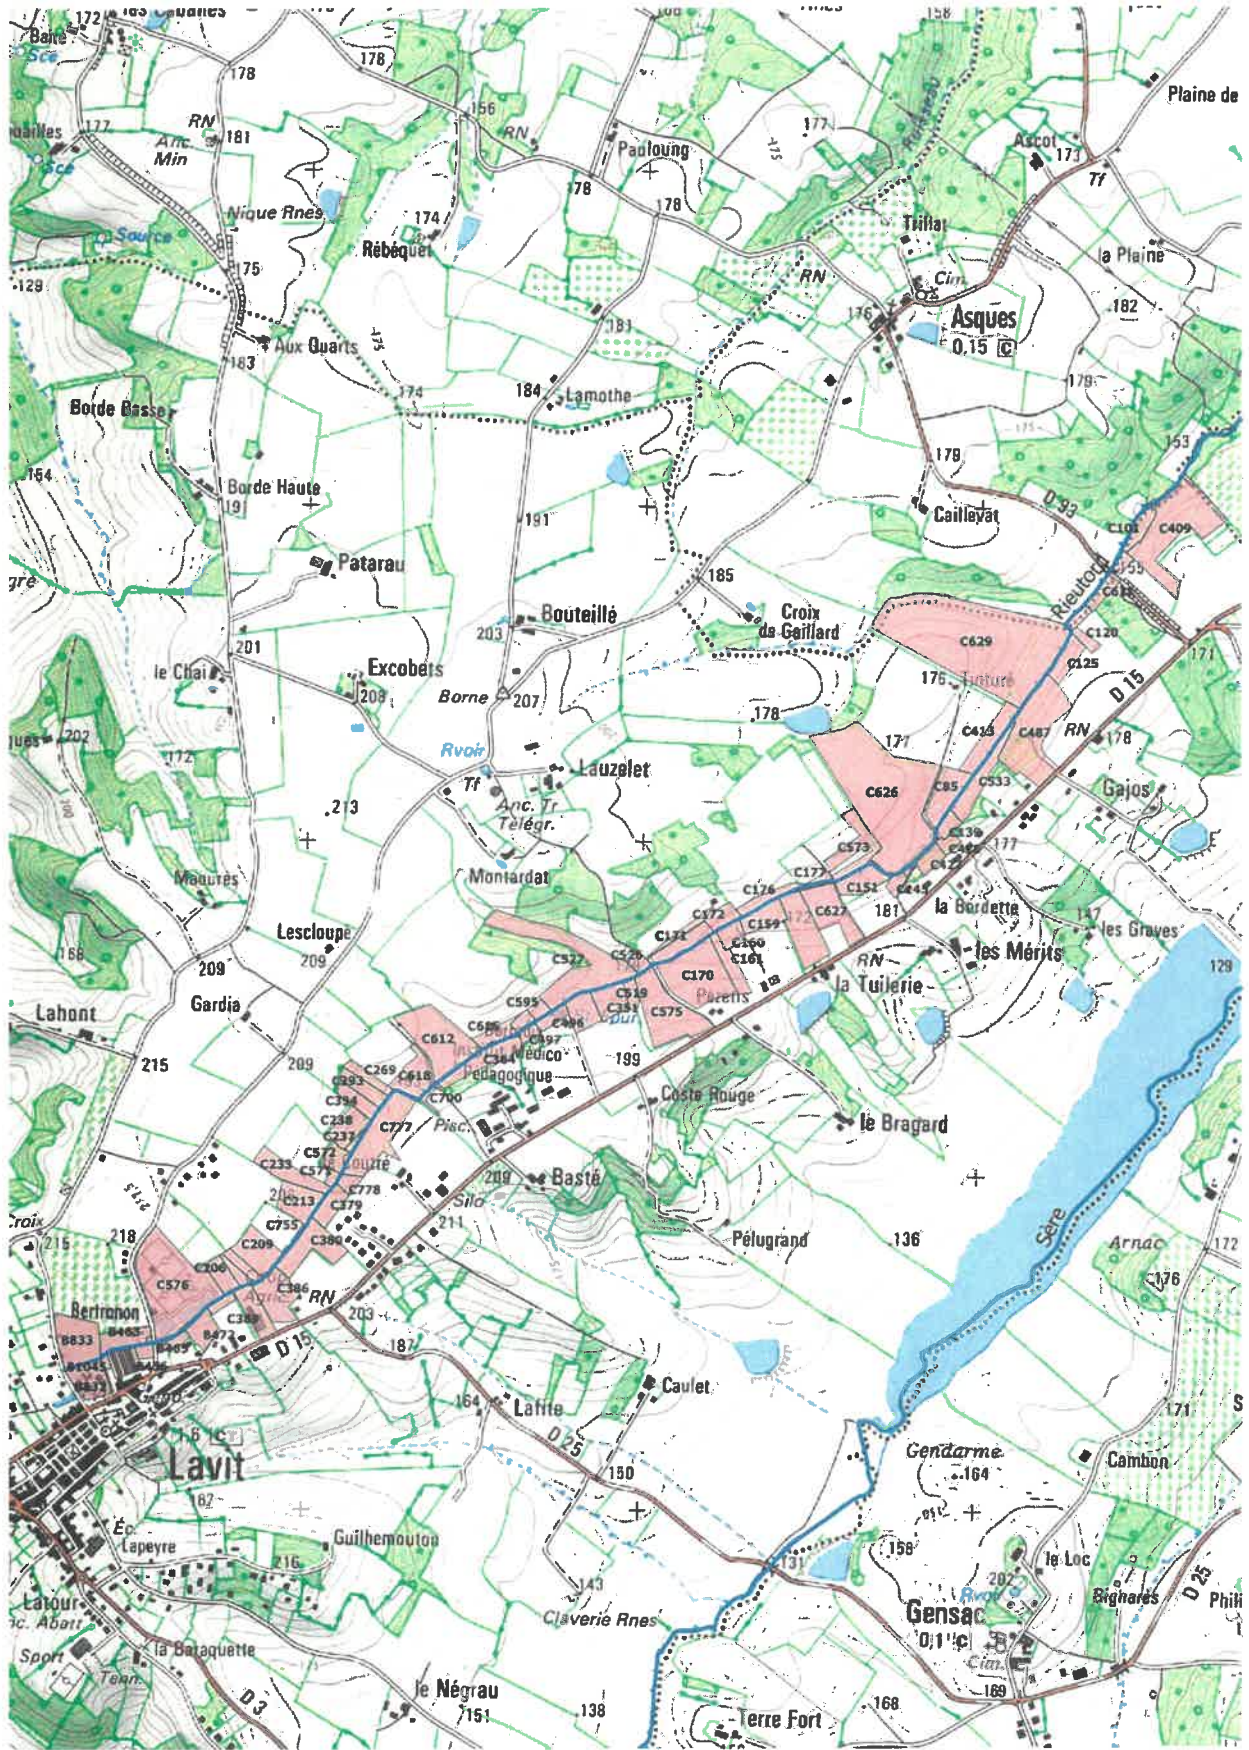

Le Riutord, Commune de Lavit