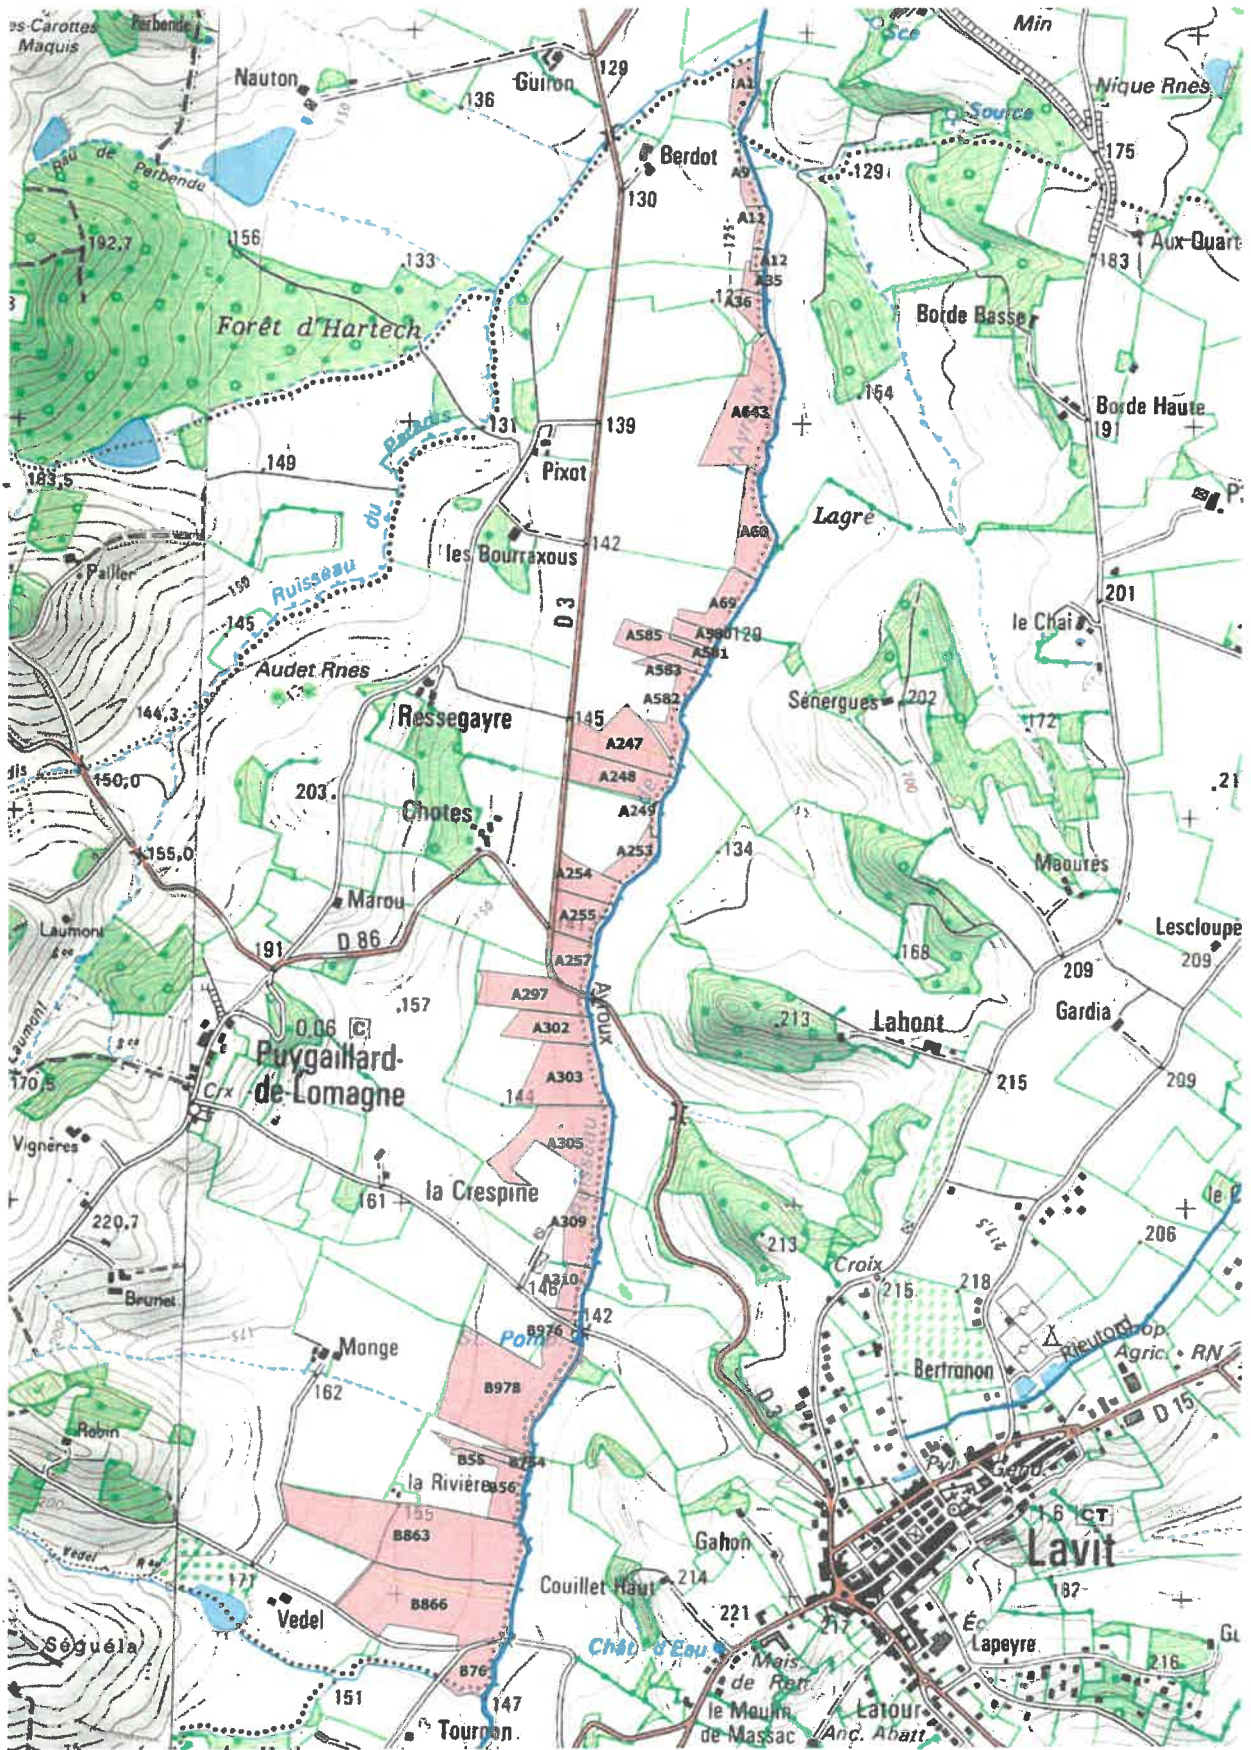

ANNEXE 2
Plan parcellaire

BASSIN VERSANT DE L'AYROUX

L'Ayroux (FRFRR300C 2), Commune d'Auvillar

L'Ayroux, Commune d'Espalais

L'Ayroux, Commune de Merles

L'Ayroux, Commune de St-Michel

L'Ayroux, Commune du Pin

L'Ayroux, Commune d'Asques

L'Ayroux, Commune de Castéra-Bouzet

L'Ayroux, Commune de Lavit

L'Ayroux, Commune de Puygailard-de-Lomagne

L'Ayroux, Commune de Mongaillard

BASSIN VERSANT DE L'AYROUX

Le Cameson, Commune d'Auvillar

Le Cameson, Commune de Poupas

Le Cameson, Commune de Puygailard-de-Lomagne

Le Cameson, Commune de Balignac

Le Cameson, Commune de Marsac

Le Cameson, Commune de Montgaillard

BASSIN VERSANT DE LA SERE

La Sère (FRFR640), Commune de Castelsarrasin

La Sère, Commune de Castelmayran

La Sère, Commune de Caumont

La Sère, Commune d'Angeville

La Sère, Commune de St-Arroumex

La Sère, Commune de Coutures

La Sère, Commune de Gensac

La Sère, Commune d'Esparsac

La Sère, Commune de Maumusson