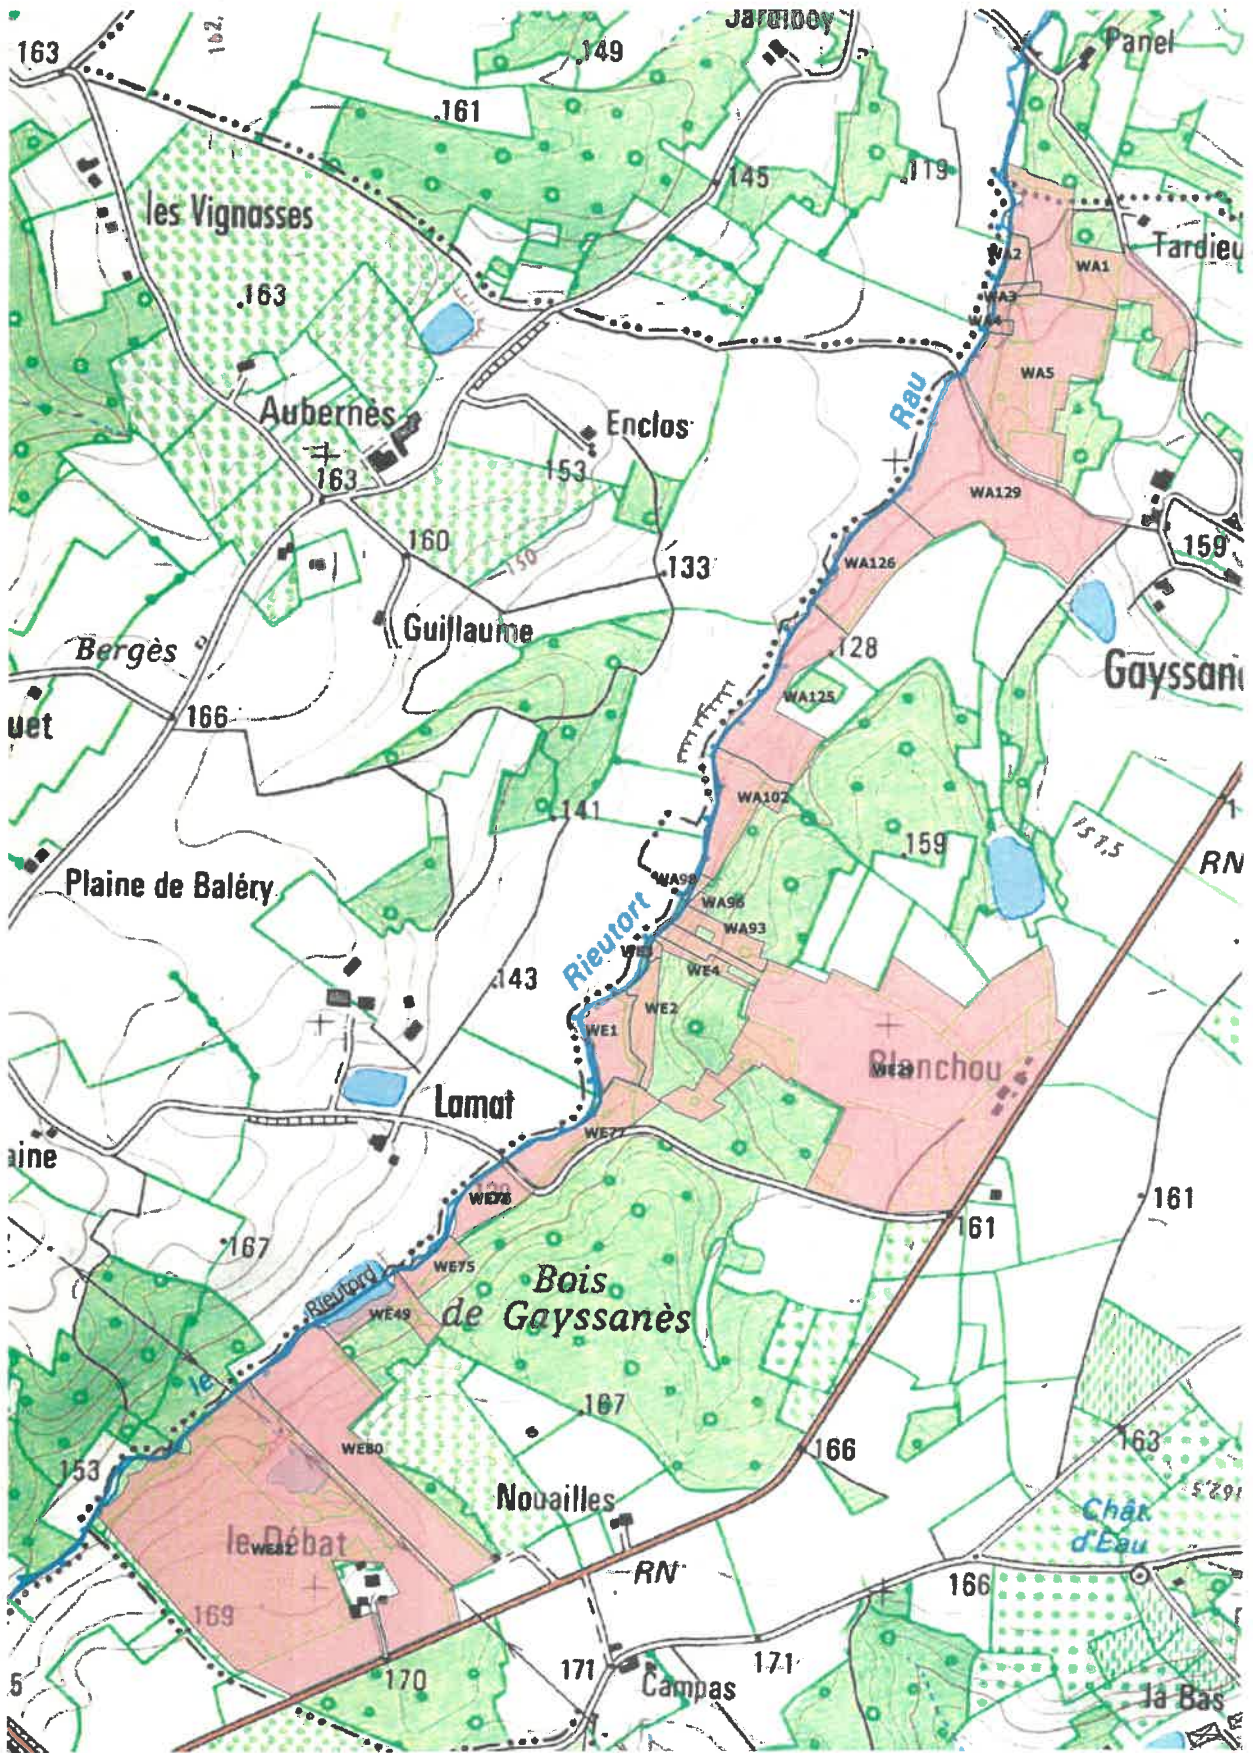

ANNEXE 2
Plan parcellaire

BASSIN VERSANT DE L'AYROUX

L'Ayroux (FRFRR300C 2), Commune d'Auvillar

L'Ayroux, Commune d'Espalais

L'Ayroux, Commune de Merles

L'Ayroux, Commune de St-Michel

L'Ayroux, Commune du Pin

La Sère, Commune de Glatens

La Sère, Commune de Cumont

BASSIN VERSANT DE LA SERE

La Cézone (FRFR640 1), Commune de Gensac

La Cézone, Commune de Coutures

BASSIN VERSANT DE LA SERE

Le ruisseau du Gat (FRFR640 2), Commune de Castelmayran

Le ruisseau du Gat, Commune d'Angeville

BASSIN VERSANT DE LA SERE

Le ruisseau des Aubergès (FRFR640 3), Commune de Coutures

Le ruisseau des Aubergès, Commune de Fajolles

Le ruisseau des Aubergès, Commune de Sérignac

BASSIN VERSANT DE LA SERE

Le ruisseau des Tistets (FRFR640 4), Commune d'Angeville

Le ruisseau des Tistets, Commune de Fajolles

Le ruisseau des Tistets, Commune de Garganvillar

Le Rieutord, Commune de St-Arroumex