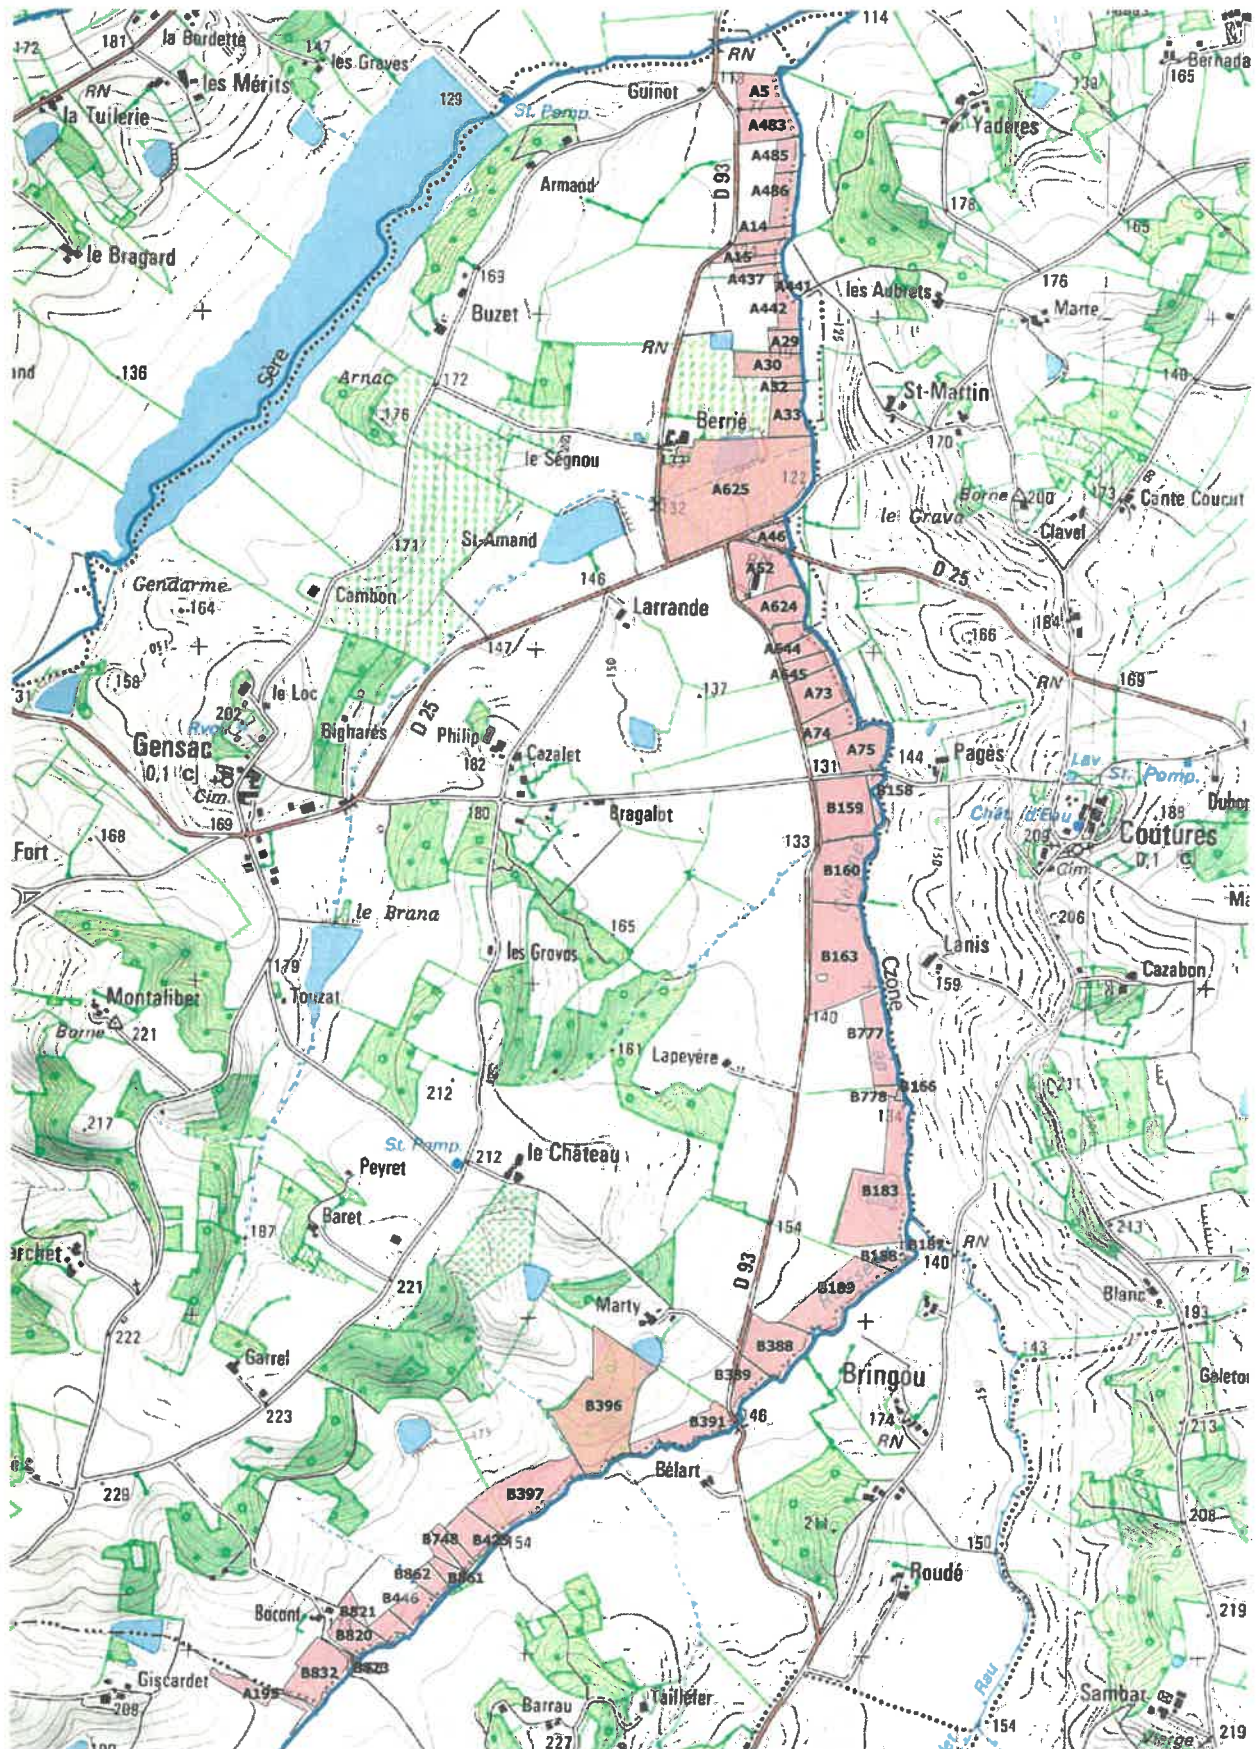

ANNEXE 2
Plan parcellaire

BASSIN VERSANT DE L'AYROUX

L'Ayroux (FRFRR300C 2), Commune d'Auvillar

L'Ayroux, Commune d'Espalais

L'Ayroux, Commune de Merles

L'Ayroux, Commune de St-Michel

L'Ayroux, Commune du Pin

La Sère, Commune de Glatens

La Sère, Commune de Cumont

BASSIN VERSANT DE LA SERE

La Cézone (FRFR640 1), Commune de Gensac

La Cézone, Commune de Coutures

BASSIN VERSANT DE LA SERE

Le ruisseau du Gat (FRFR640 2), Commune de Castelmayran

Le ruisseau du Gat, Commune d'Angeville

BASSIN VERSANT DE LA SERE

Le ruisseau des Aubergès (FRFR640 3), Commune de Coutures

Le ruisseau des Aubergès, Commune de Fajolles

Le ruisseau des Aubergès, Commune de Sérignac