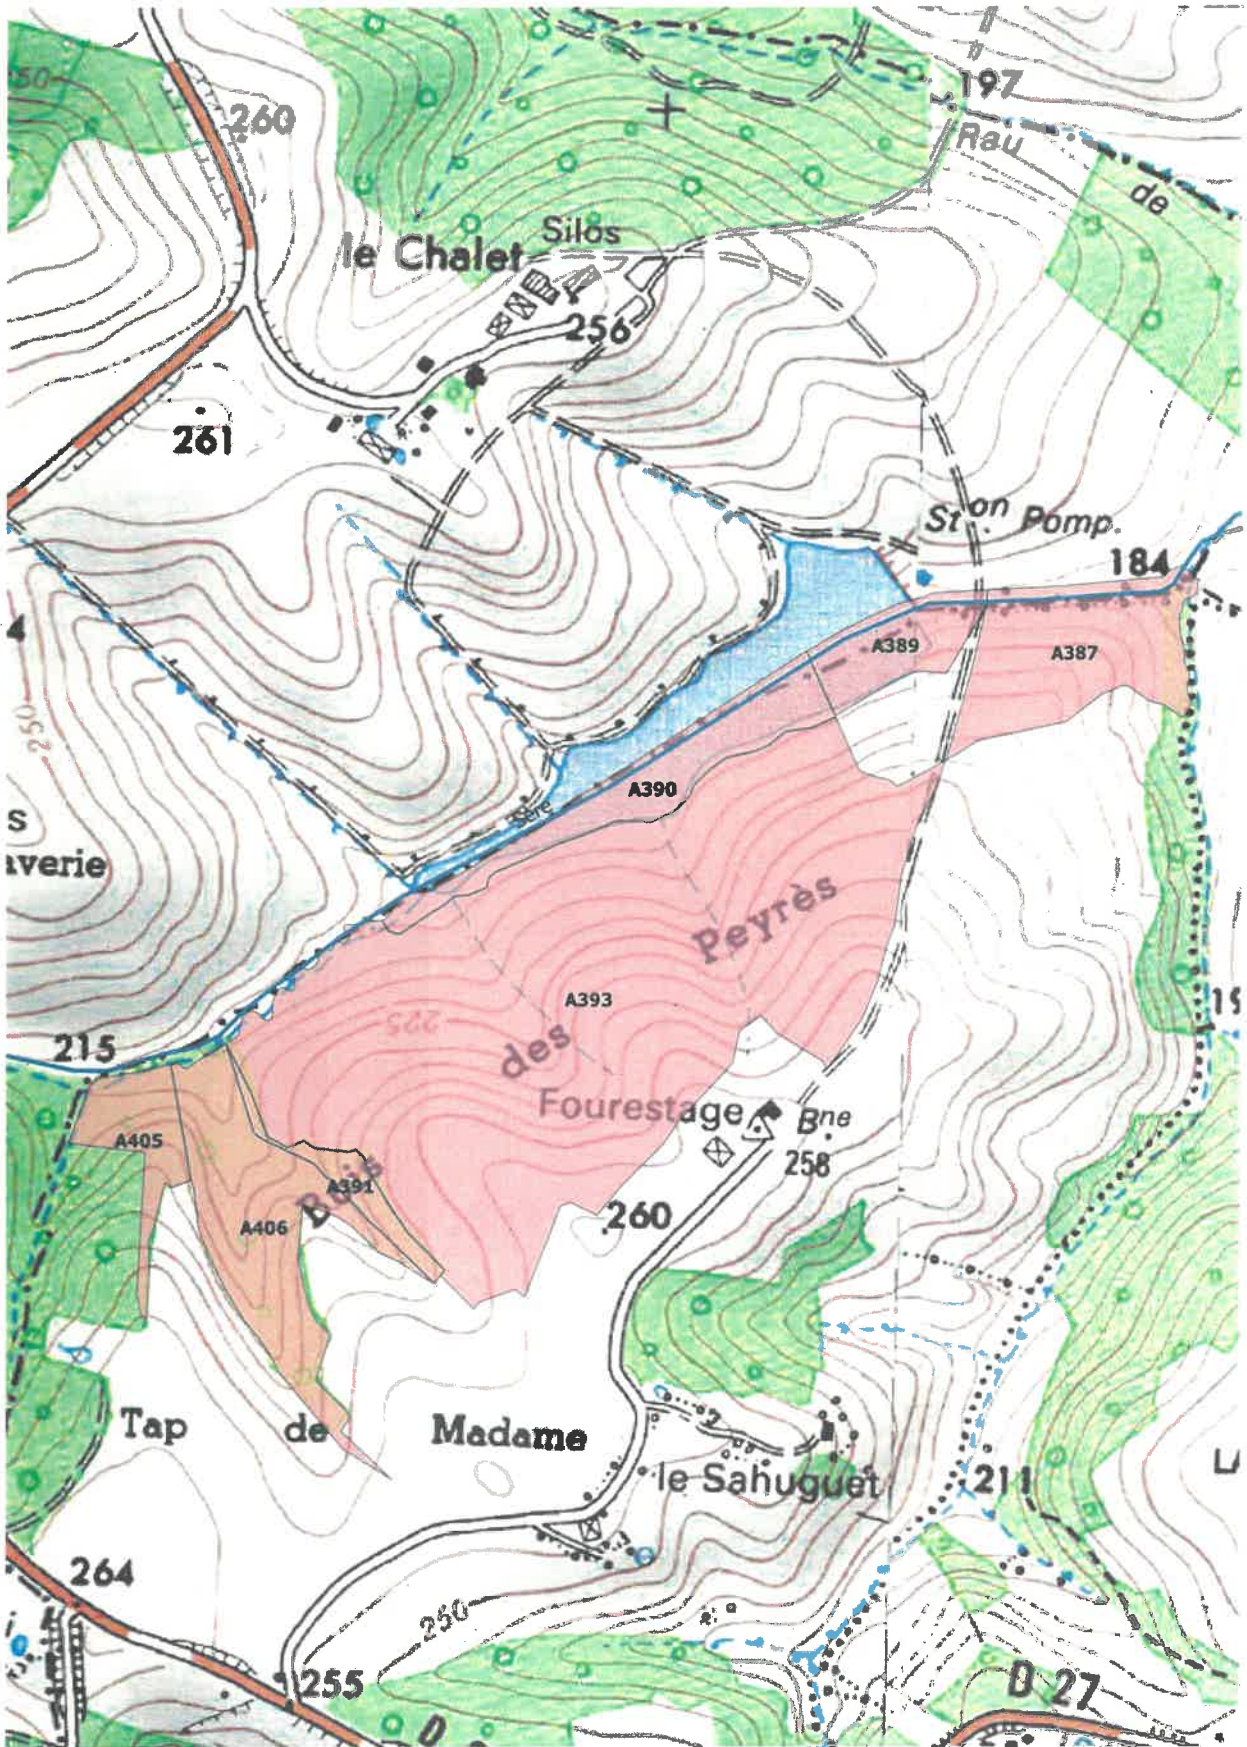

ANNEXE 2
Plan parcellaire

BASSIN VERSANT DE L'AYROUX

L'Ayroux (FRFRR300C 2), Commune d'Auvillar

L'Ayroux, Commune d'Espalais

L'Ayroux, Commune de Merles

L'Ayroux, Commune de St-Michel

L'Ayroux, Commune du Pin

La Sère, Commune de Glatens

La Sère, Commune de Cumont

BASSIN VERSANT DE LA SERE

La Cézone (FRFR640 1), Commune de Gensac

La Cézone, Commune de Coutures

BASSIN VERSANT DE LA SERE

Le ruisseau du Gat (FRFR640 2), Commune de Castelmayran

Le ruisseau du Gat, Commune d'Angeville

BASSIN VERSANT DE LA SERE

Le ruisseau des Aubergès (FRFR640 3), Commune de Coutures

Le ruisseau des Aubergès, Commune de Fajolles

Le ruisseau des Aubergès, Commune de Sérignac