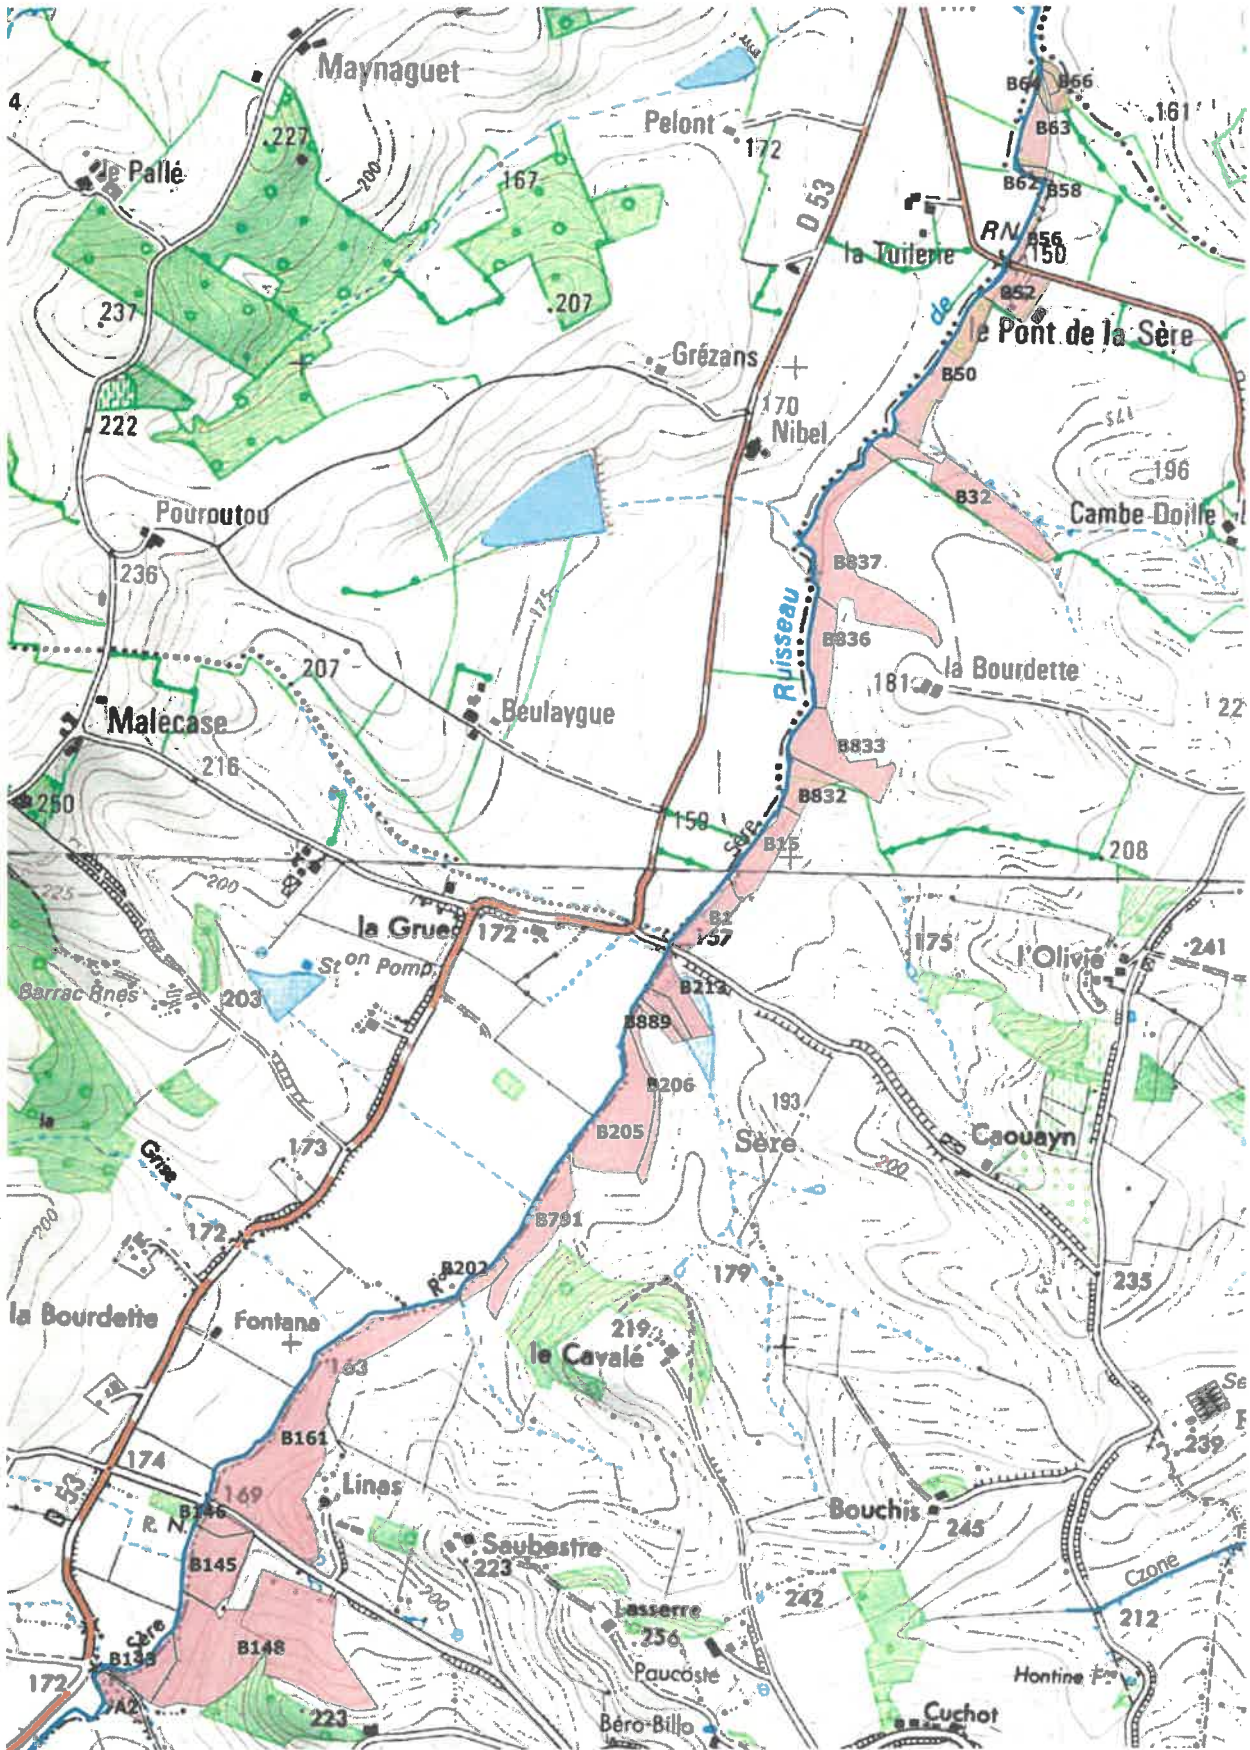

ANNEXE 2
Plan parcellaire

BASSIN VERSANT DE L'AYROUX

L'Ayroux (FRFRR300C 2), Commune d'Auvillar

L'Ayroux, Commune d'Espalais

L'Ayroux, Commune de Merles

L'Ayroux, Commune de St-Michel

L'Ayroux, Commune du Pin

La Sère, Commune de Castelmayran

La Sère, Commune de Caumont

La Sère, Commune d'Angeville

La Sère, Commune de St-Arroumex

La Sère, Commune de Coutures

La Sère, Commune de Gensac

La Sère, Commune d'Esparsac

La Sère, Commune de Maumusson

La Sère, Commune de Glatens

La Sère, Commune de Cumont

BASSIN VERSANT DE LA SERE

La Cézone (FRFR640 1), Commune de Gensac

La Cézone, Commune de Coutures

BASSIN VERSANT DE LA SERE

Le ruisseau du Gat (FRFR640 2), Commune de Castelmayran

Le ruisseau du Gat, Commune d'Angeville

BASSIN VERSANT DE LA SERE

Le ruisseau des Aubergès (FRFR640 3), Commune de Coutures

Le ruisseau des Aubergès, Commune de Fajolles

Le ruisseau des Aubergès, Commune de Sérignac