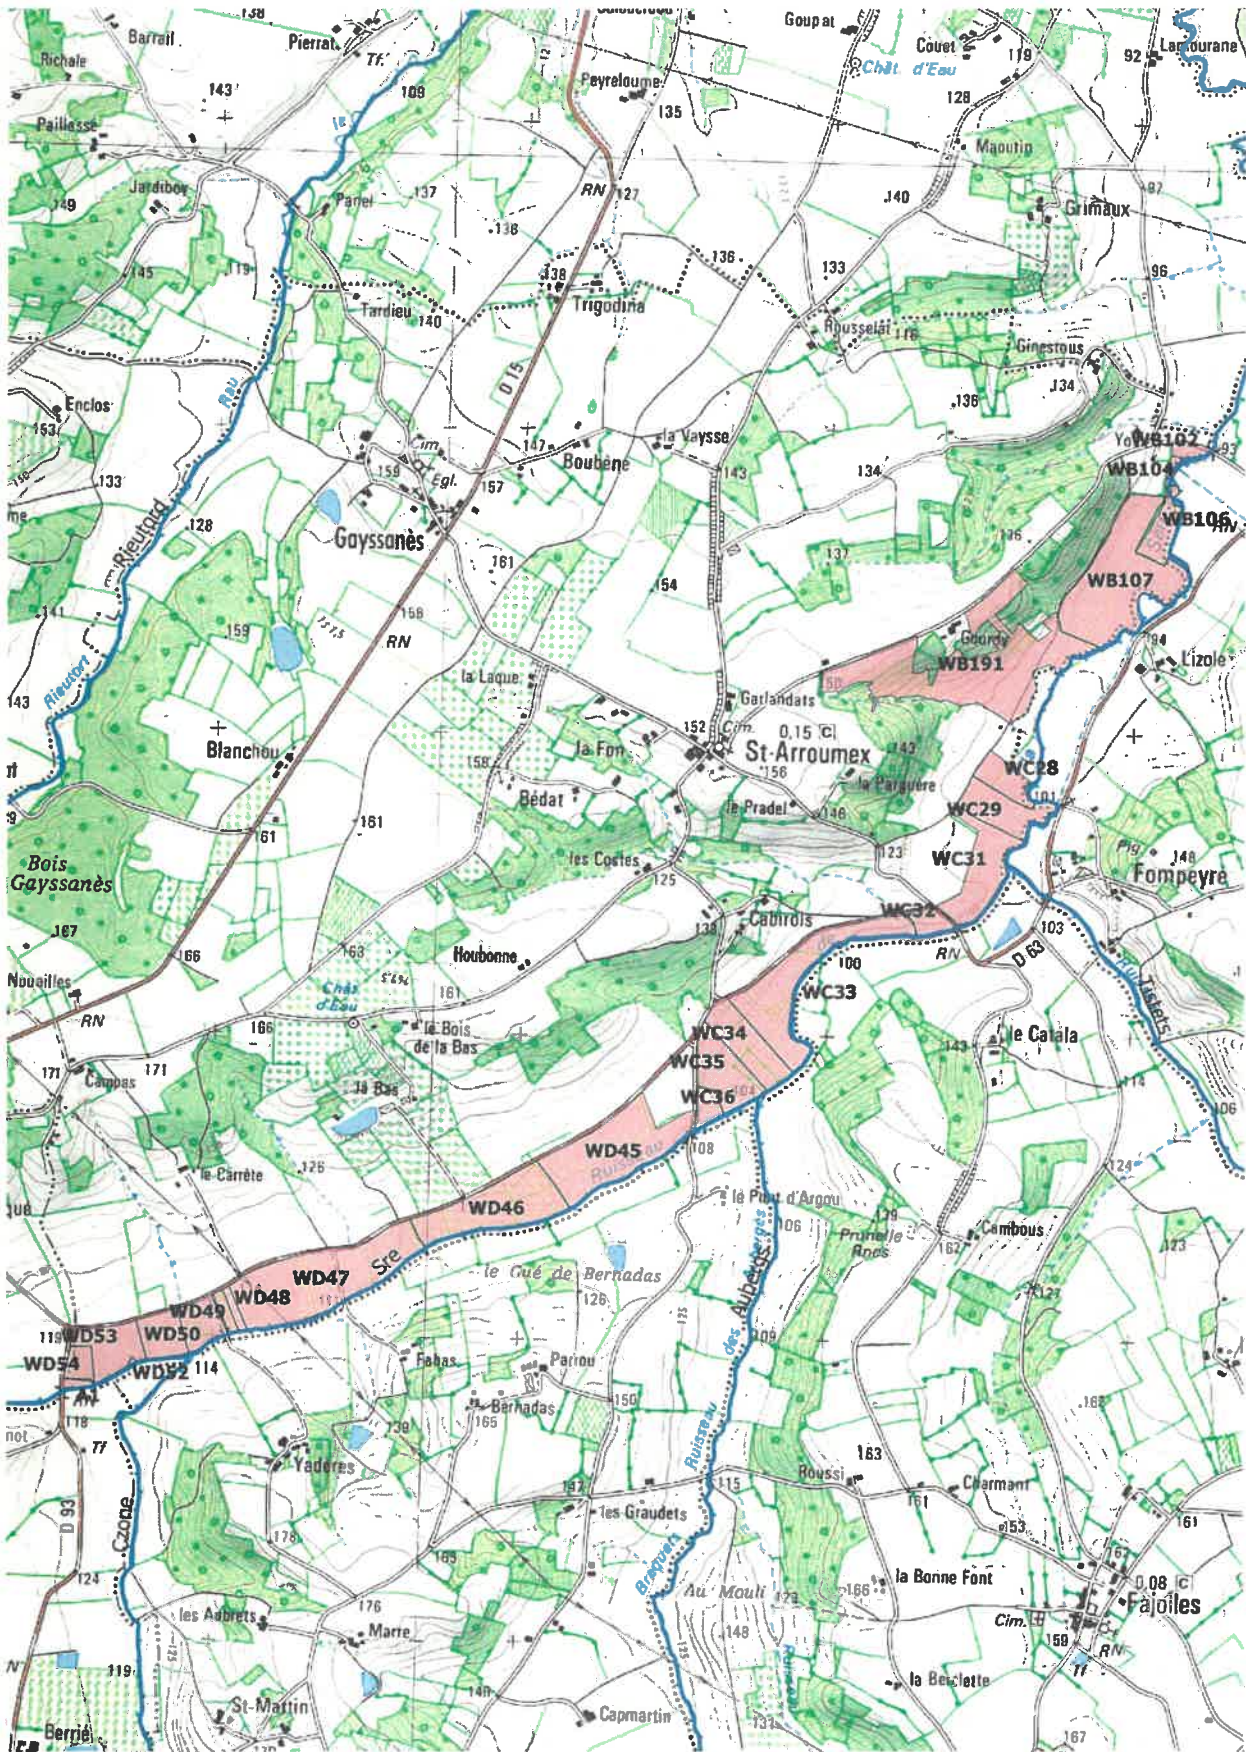

ANNEXE 2
Plan parcellaire

BASSIN VERSANT DE L'AYROUX

L'Ayroux (FRFRR300C 2), Commune d'Auvillar

L'Ayroux, Commune d'Espalais

L'Ayroux, Commune de Merles

L'Ayroux, Commune de St-Michel

L'Ayroux, Commune du Pin

La Sère, Commune de Castelmayran

La Sère, Commune de Caumont

La Sère, Commune d'Angeville

La Sère, Commune de St-Arroumex

La Sère, Commune de Coutures

La Sère, Commune de Gensac

La Sère, Commune d'Esparsac

La Sère, Commune de Maumusson

La Sère, Commune de Glatens

La Sère, Commune de Cumont

BASSIN VERSANT DE LA SERE

La Cézone (FRFR640 1), Commune de Gensac

La Cézone, Commune de Coutures

BASSIN VERSANT DE LA SERE

Le ruisseau du Gat (FRFR640 2), Commune de Castelmayran

Le ruisseau du Gat, Commune d'Angeville

BASSIN VERSANT DE LA SERE

Le ruisseau des Aubergès (FRFR640 3), Commune de Coutures

Le ruisseau des Aubergès, Commune de Fajolles

Le ruisseau des Aubergès, Commune de Sérignac