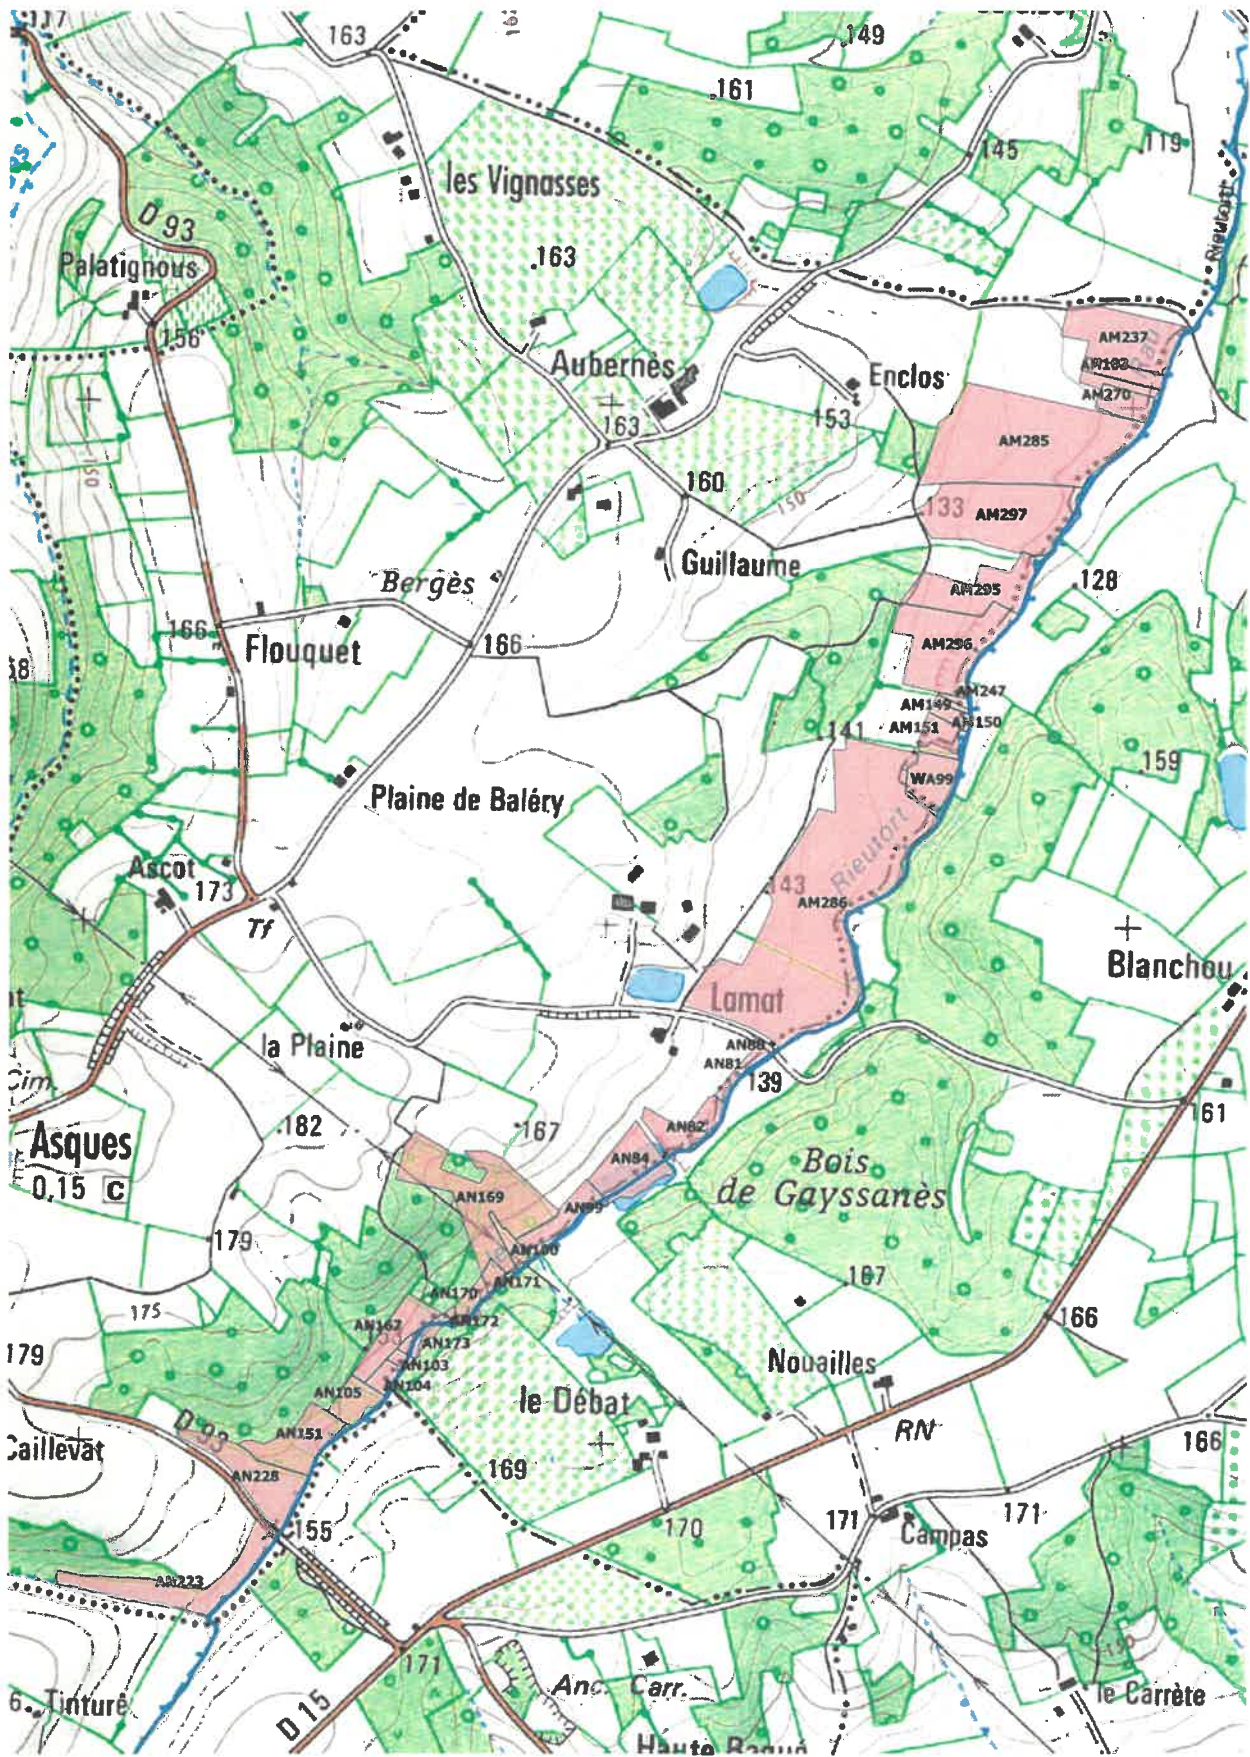

Le Rieutord, Commune d'Asques