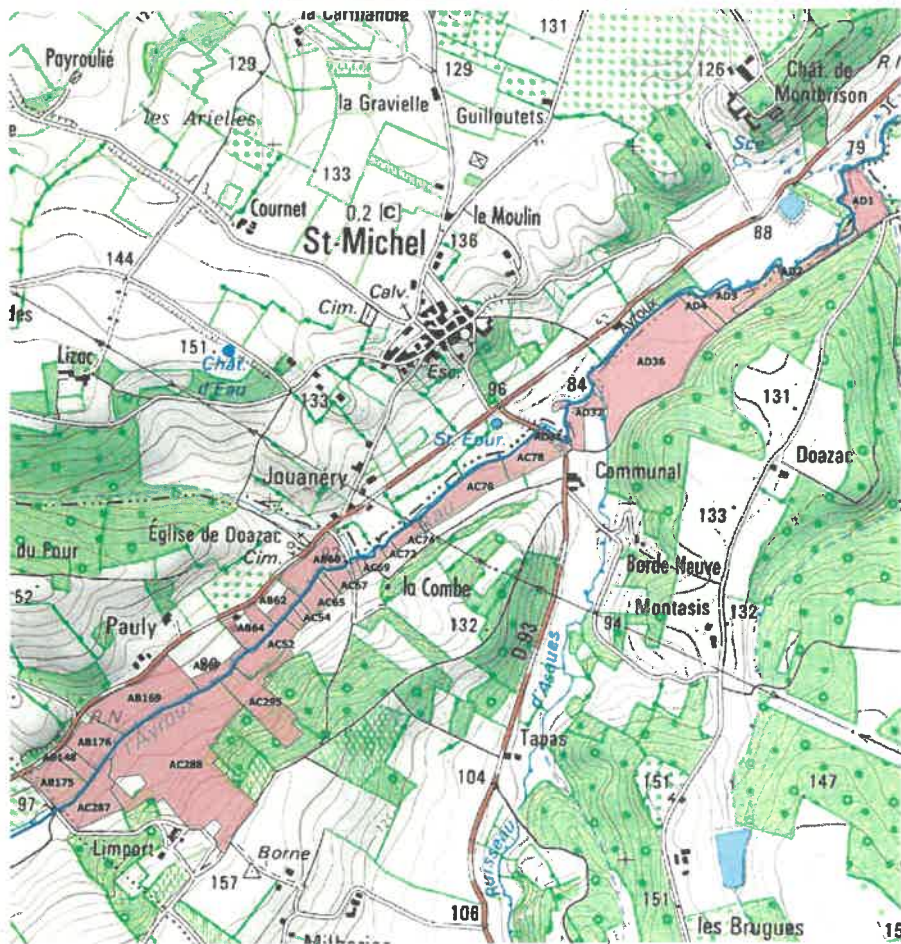

ANNEXE 2
Plan parcellaire

BASSIN VERSANT DE L'AYROUX

L'Ayroux (FRFRR300C 2), Commune d'Auvillar

L'Ayroux, Commune d'Espalais

L'Ayroux, Commune de Merles

L'Ayroux, Commune de St-Michel

L'Ayroux, Commune du Pin

L'Ayroux, Commune d'Asques

L'Ayroux, Commune de Castéra-Bouzet

L'Ayroux, Commune de Lavit

L'Ayroux, Commune de Puygailard-de-Lomagne

L'Ayroux, Commune de Mongaillard

BASSIN VERSANT DE L'AYROUX

Le Cameson, Commune d'Auvillar

Le ruisseau du Gat, Commune d'Angeville

BASSIN VERSANT DE LA SERE

Le ruisseau des Aubergès (FRFR640 3), Commune de Coutures

Le ruisseau des Aubergès, Commune de Fajolles

Le ruisseau des Aubergès, Commune de Sérignac

Le ruisseau de St-Michel, Commune de Garganvillar