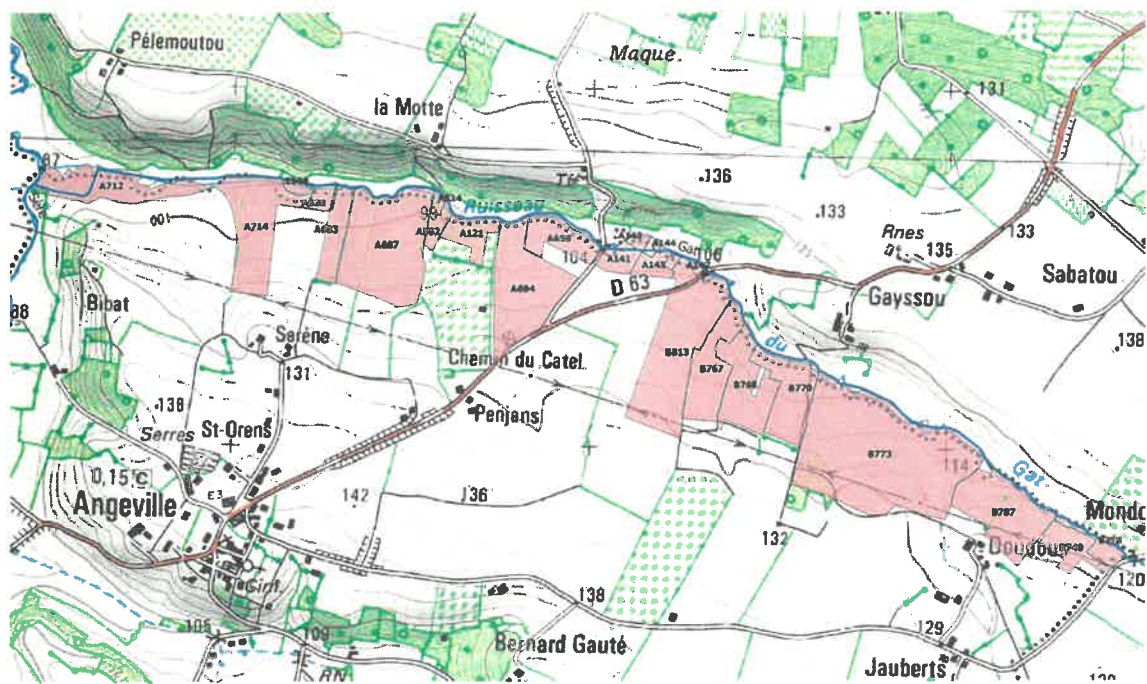

ANNEXE 2
Plan parcellaire

BASSIN VERSANT DE L'AYROUX

L'Ayroux (FRFRR300C 2), Commune d'Auvillar

L'Ayroux, Commune d'Espalais

L'Ayroux, Commune de Merles

L'Ayroux, Commune de St-Michel

L'Ayroux, Commune du Pin

La Sère, Commune de Glatens

La Sère, Commune de Cumont

BASSIN VERSANT DE LA SERE

La Cézone (FRFR640 1), Commune de Gensac

La Cézone, Commune de Coutures

BASSIN VERSANT DE LA SERE

Le ruisseau du Gat (FRFR640 2), Commune de Castelmayran

Le ruisseau du Gat, Commune d'Angeville

BASSIN VERSANT DE LA SERE

Le ruisseau des Aubergès (FRFR640 3), Commune de Coutures

Le ruisseau des Aubergès, Commune de Fajolles

Le ruisseau des Aubergès, Commune de Sérignac