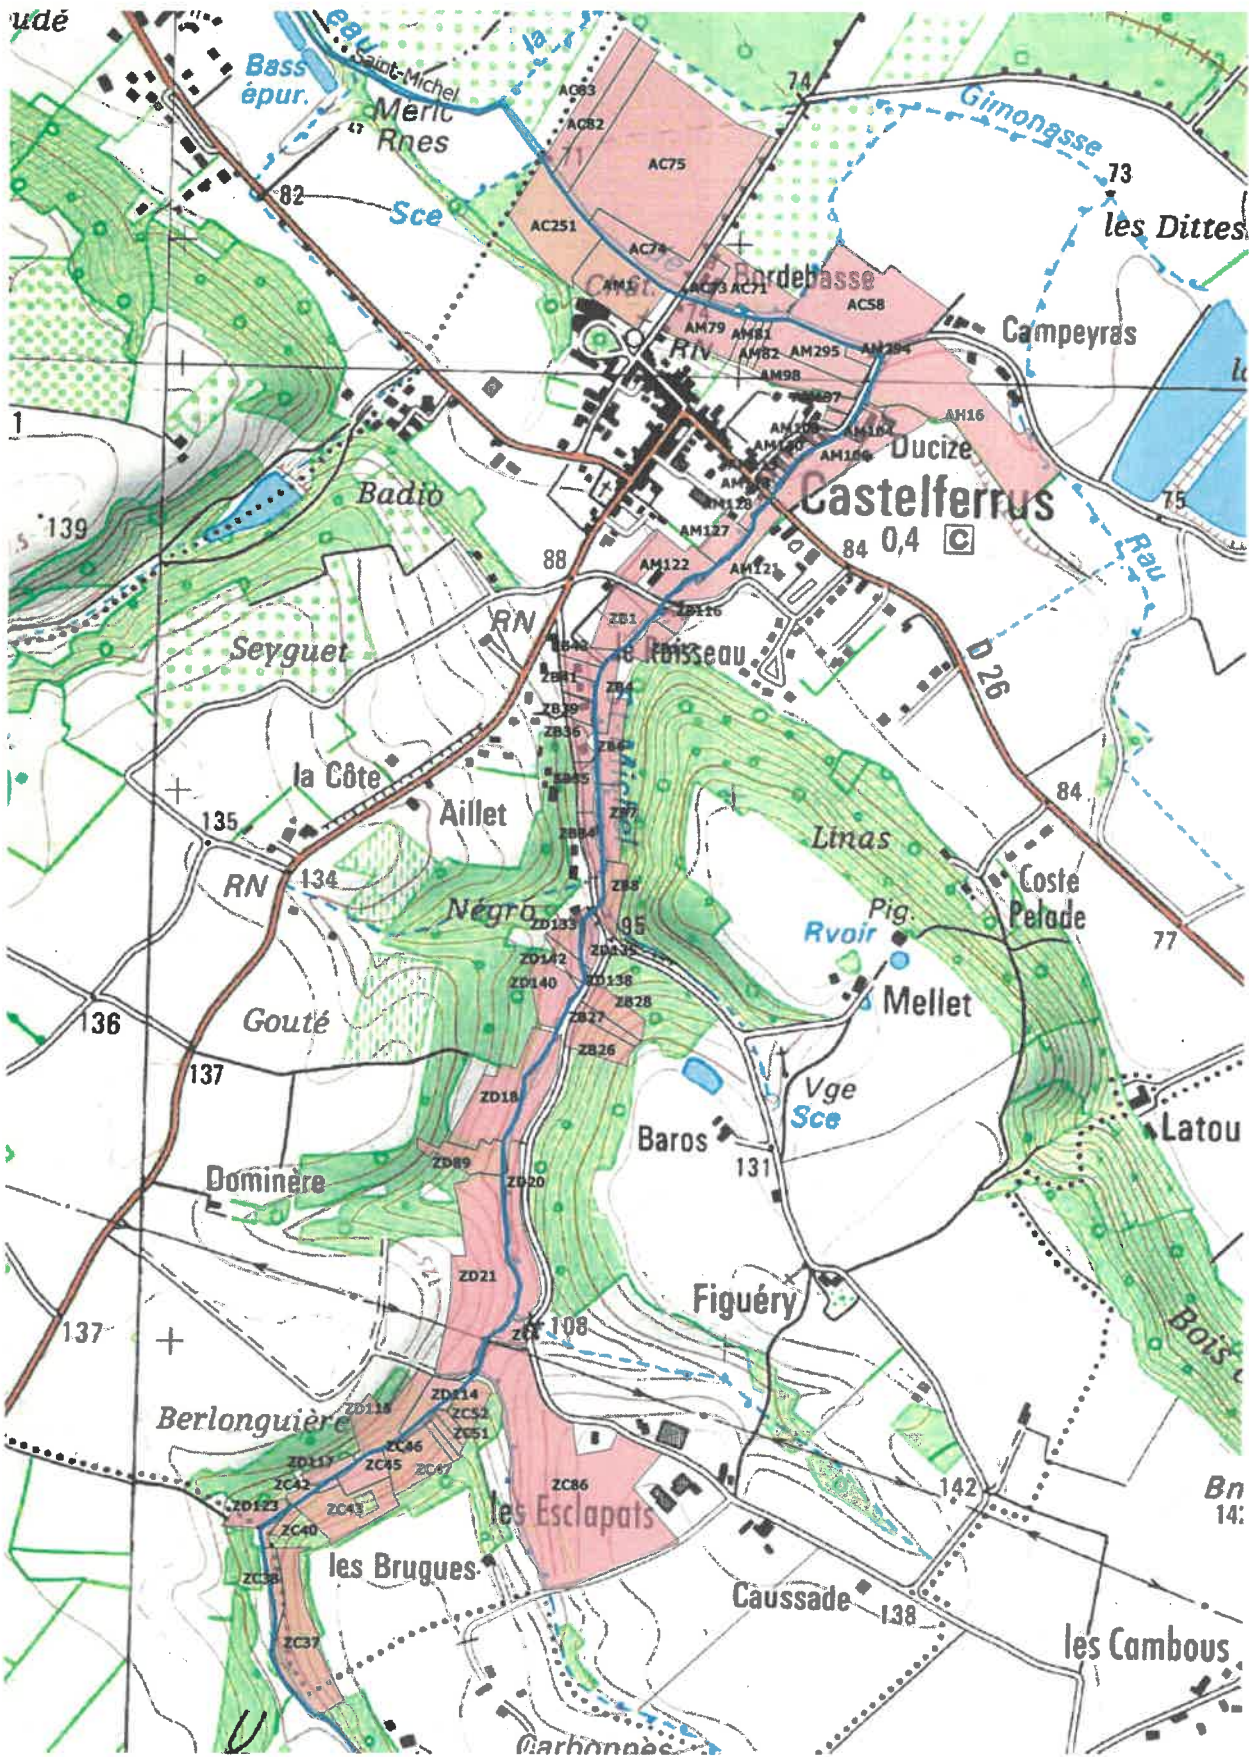

ANNEXE 2
Plan parcellaire

BASSIN VERSANT DE L'AYROUX

L'Ayroux (FRFRR300C 2), Commune d'Auvillar

L'Ayroux, Commune d'Espalais

L'Ayroux, Commune de Merles

L'Ayroux, Commune de St-Michel

L'Ayroux, Commune du Pin

Le ruisseau du Gat, Commune d'Angeville

BASSIN VERSANT DE LA SERE

Le ruisseau des Aubergès (FRFR640 3), Commune de Coutures

Le ruisseau des Aubergès, Commune de Fajolles

Le ruisseau des Aubergès, Commune de Sérignac

BASSIN VERSANT DE LA SERE

Le ruisseau des Tistets (FRFR640 4), Commune d'Angeville

Le ruisseau des Tistets, Commune de Fajolles

Le ruisseau des Tistets, Commune de Garganvillar

Le Rieutord, Commune de St-Arroumex

Le Rieutord, Commune d'Asques

Le Riutord, Commune de Lavit

BASSIN VERSANT DU ST-MICHEL

Le ruisseau de St-Michel (FRFRR296A 7), Commune de Castelsarrasin

Le ruisseau de St-Michel, Commune de St-Aignan

Le ruisseau de St-Michel, Commune de Castelferrus