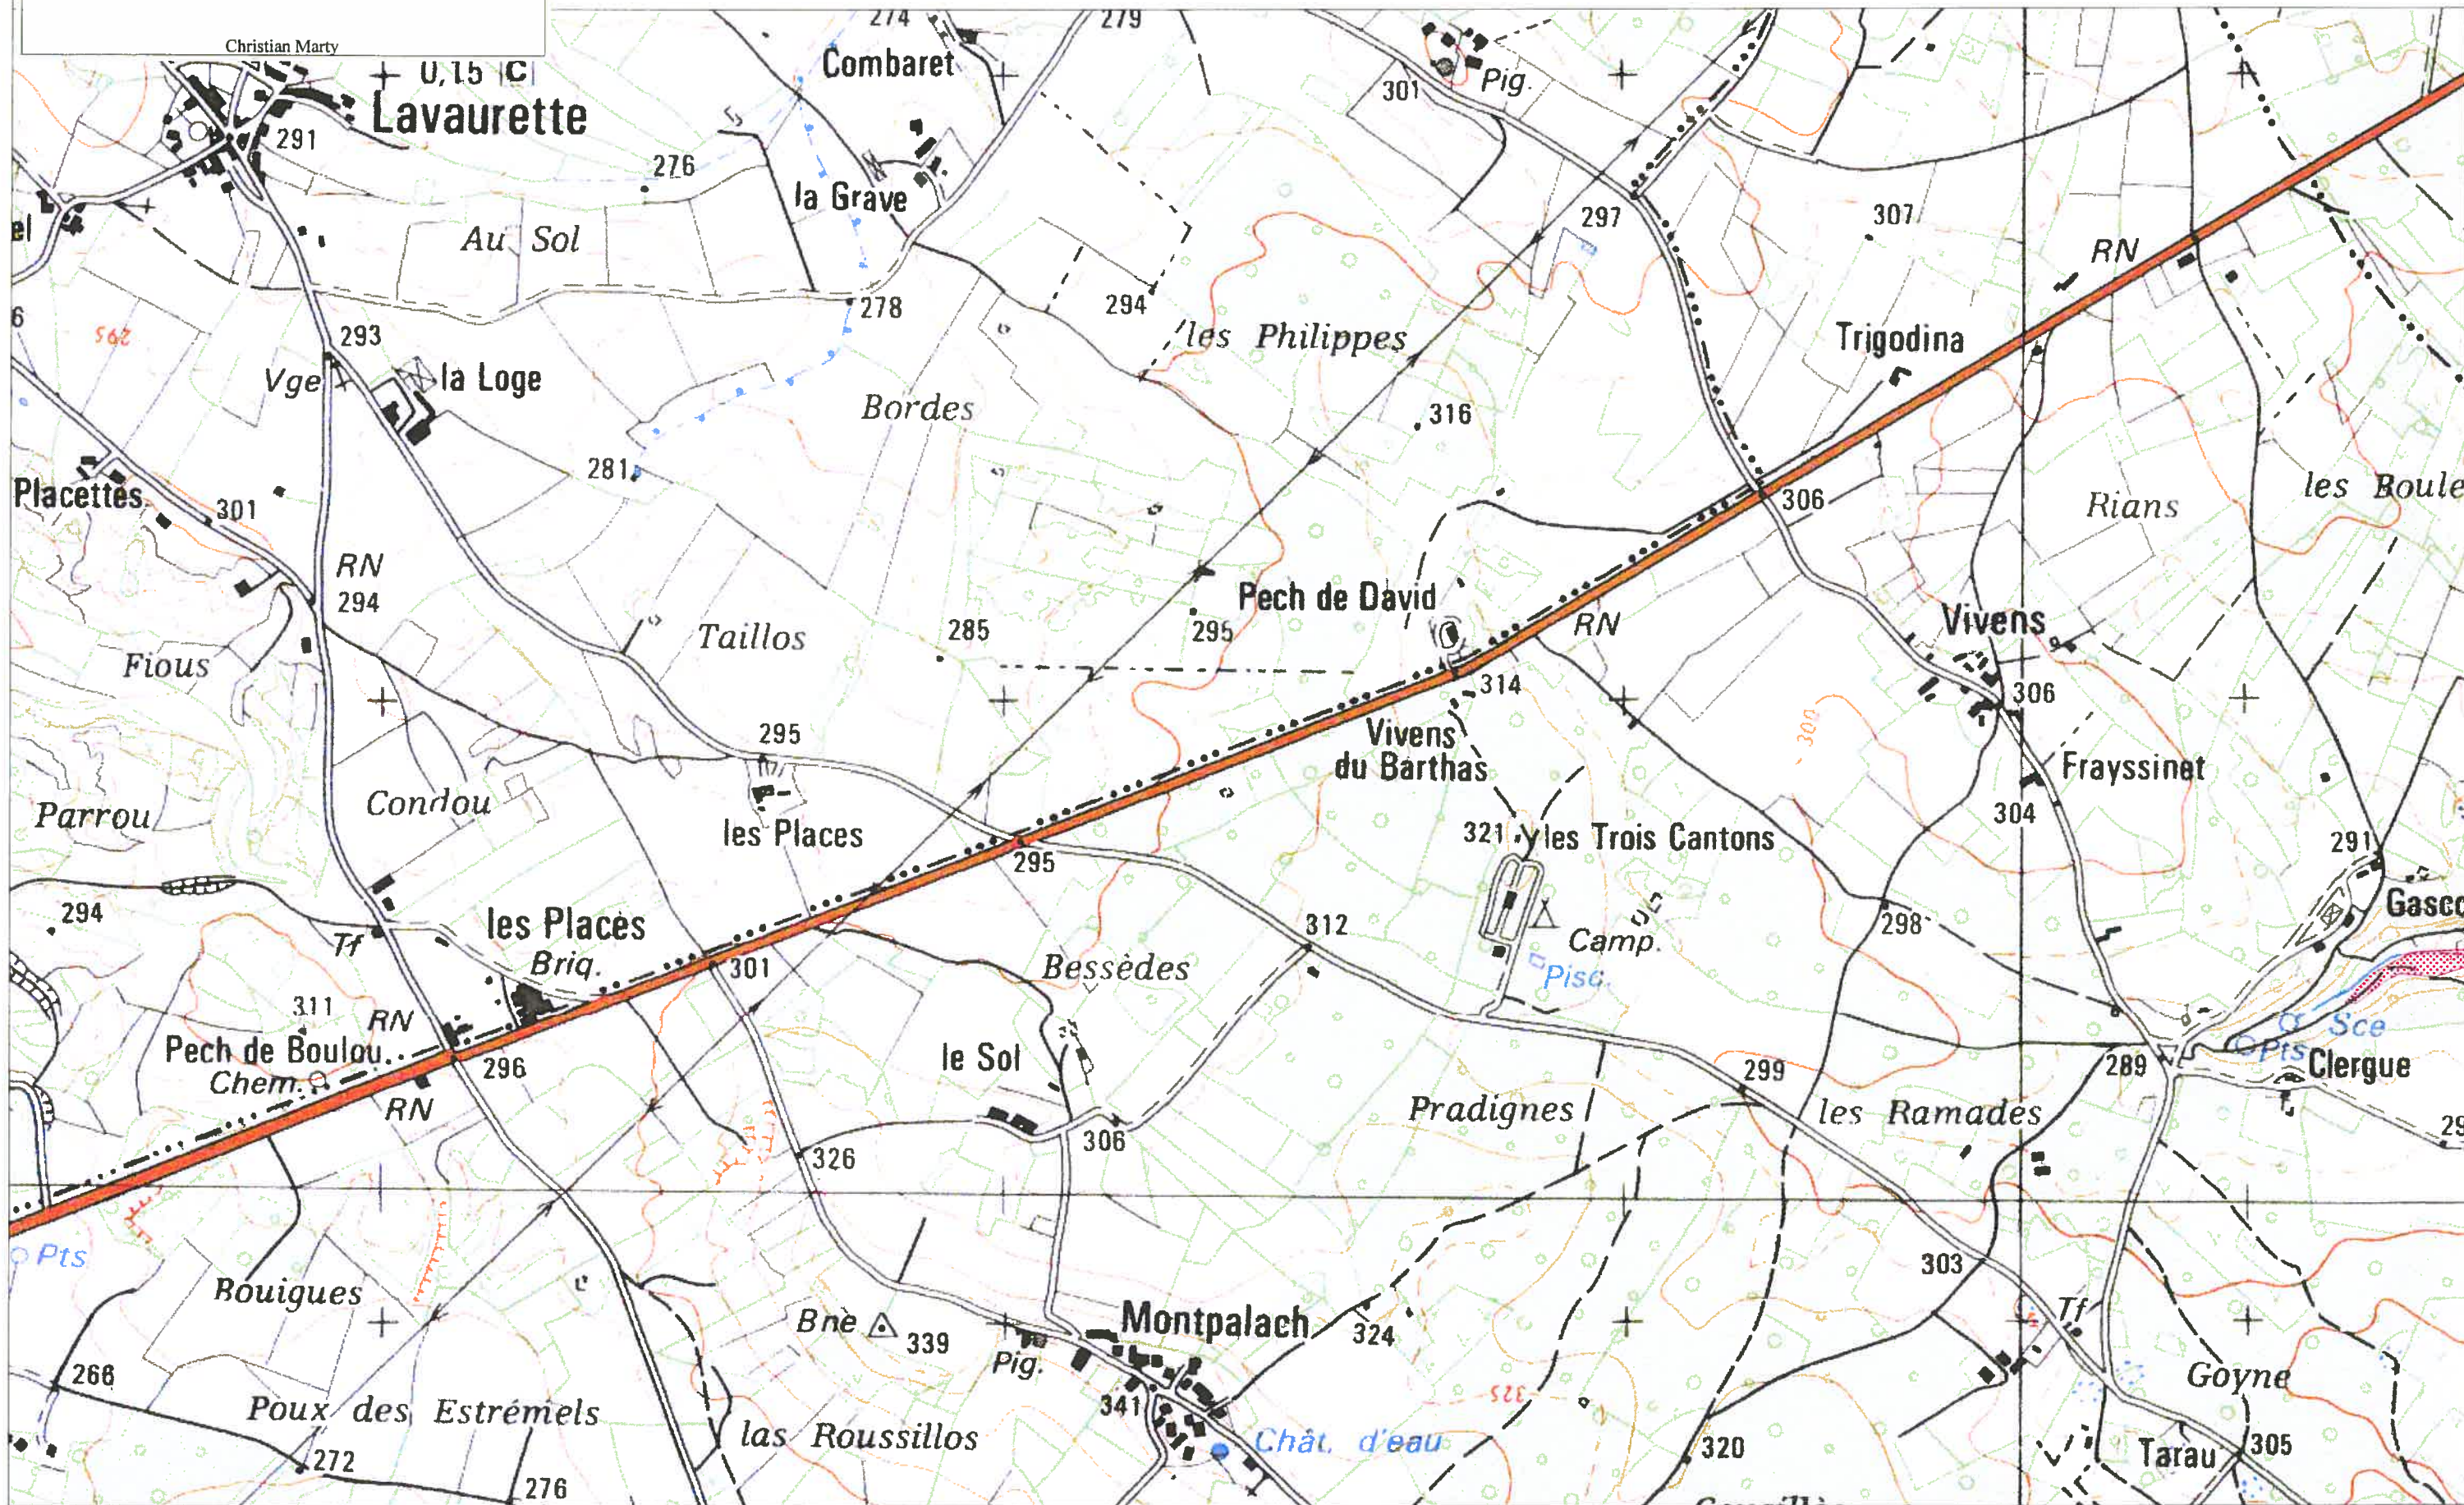

## P-P-R INONDATION BASSIN DE L'AVEYRON

CARTE DU ZONAGE

 ZONE ROUGE

Echelle : 1/10 000

1	
2	3
4	5

CARTE IGN SCAN 25 000- ©IGN-PARIS-1996 Autorisation n°21-6001

D.D.E. 82 / S.U.H.E.

## P-P-R INONDATION BASSIN DE L'AVEYRON

CARTE DU ZONAGE

 ZONE ROUGE

Echelle : 1/10 000

1	3
2	5
4	

CARTE IGN SCAN 25 000- (c)IGN-PARIS-1996 Autorisation n°21-6001

## P-P-R INONDATION BASSIN DE L'AVEYRON

CARTE DU ZONAGE

 ZONE ROUGE

Echelle : 1/10 000

1
2 3
4 5