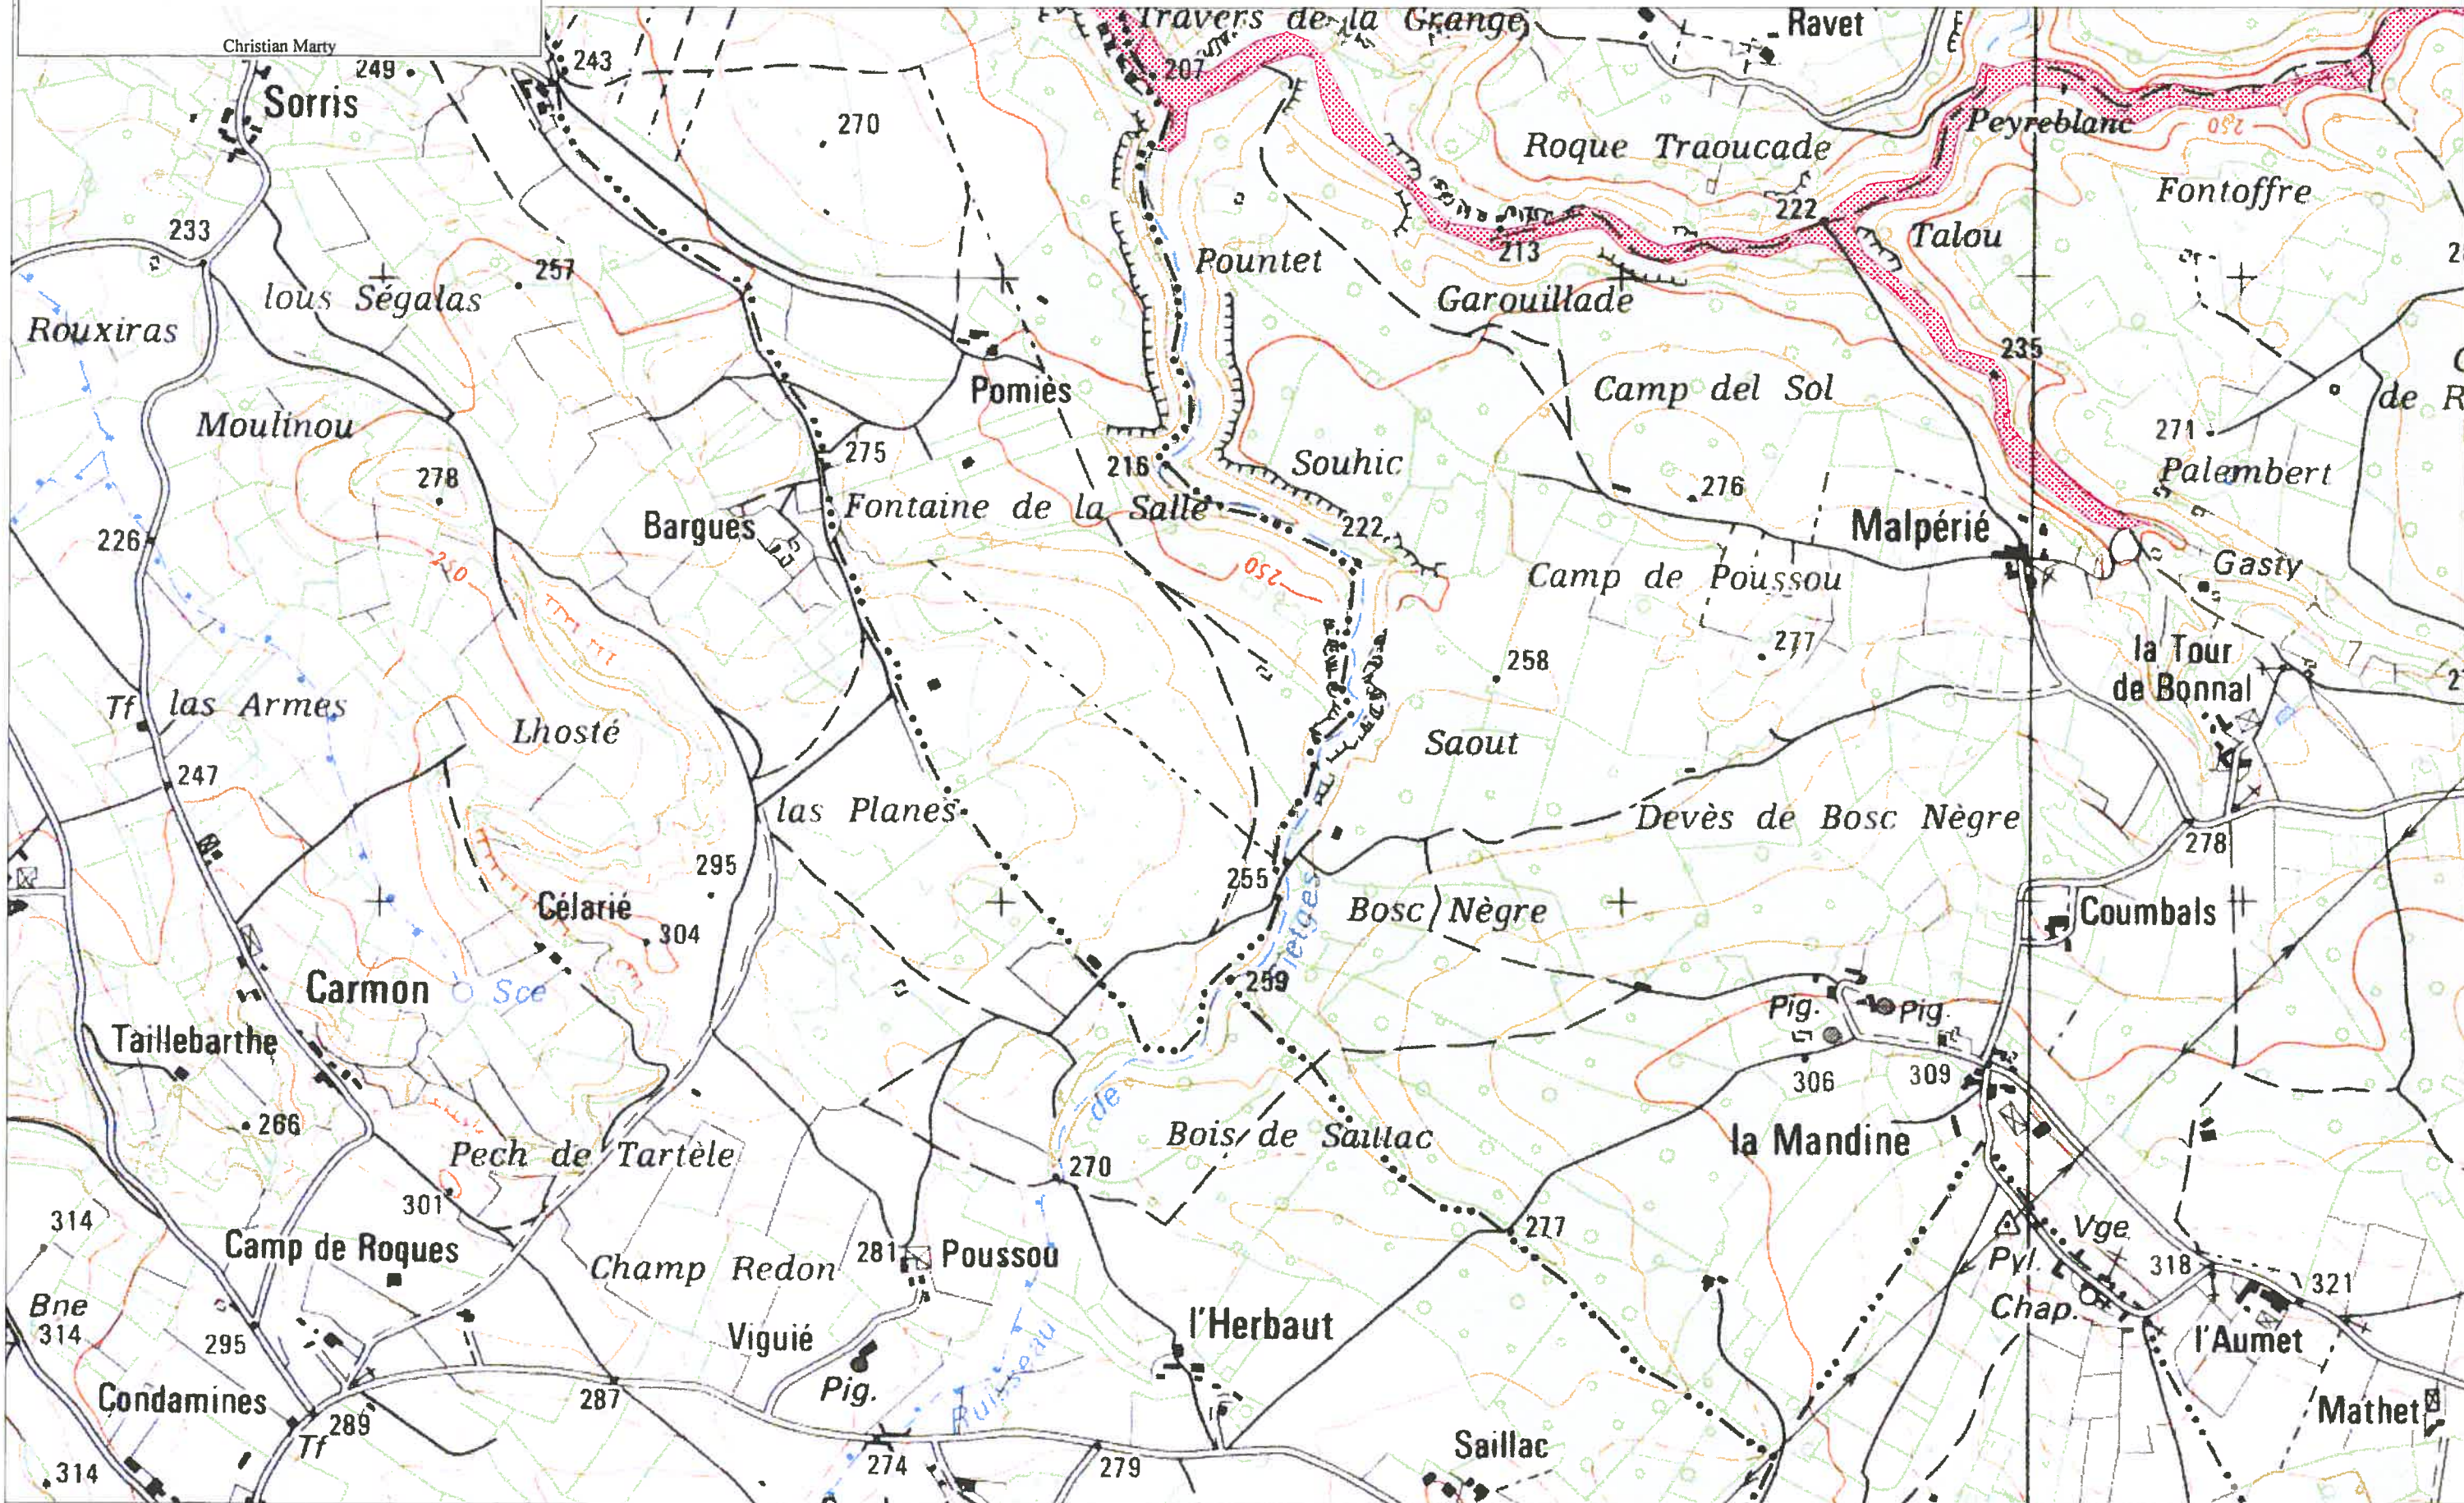

## P-P-R INONDATION BASSIN DE L'AVEYRON

CARTE DU ZONAGE

 ZONE ROUGE

Echelle : 1/10 000

1	
2	3
4	5

CARTE IGN SCAN 25 000- ©IGN-PARIS-1996 Autorisation n°21-6001

D.D.E. 82 / S.U.H.E.