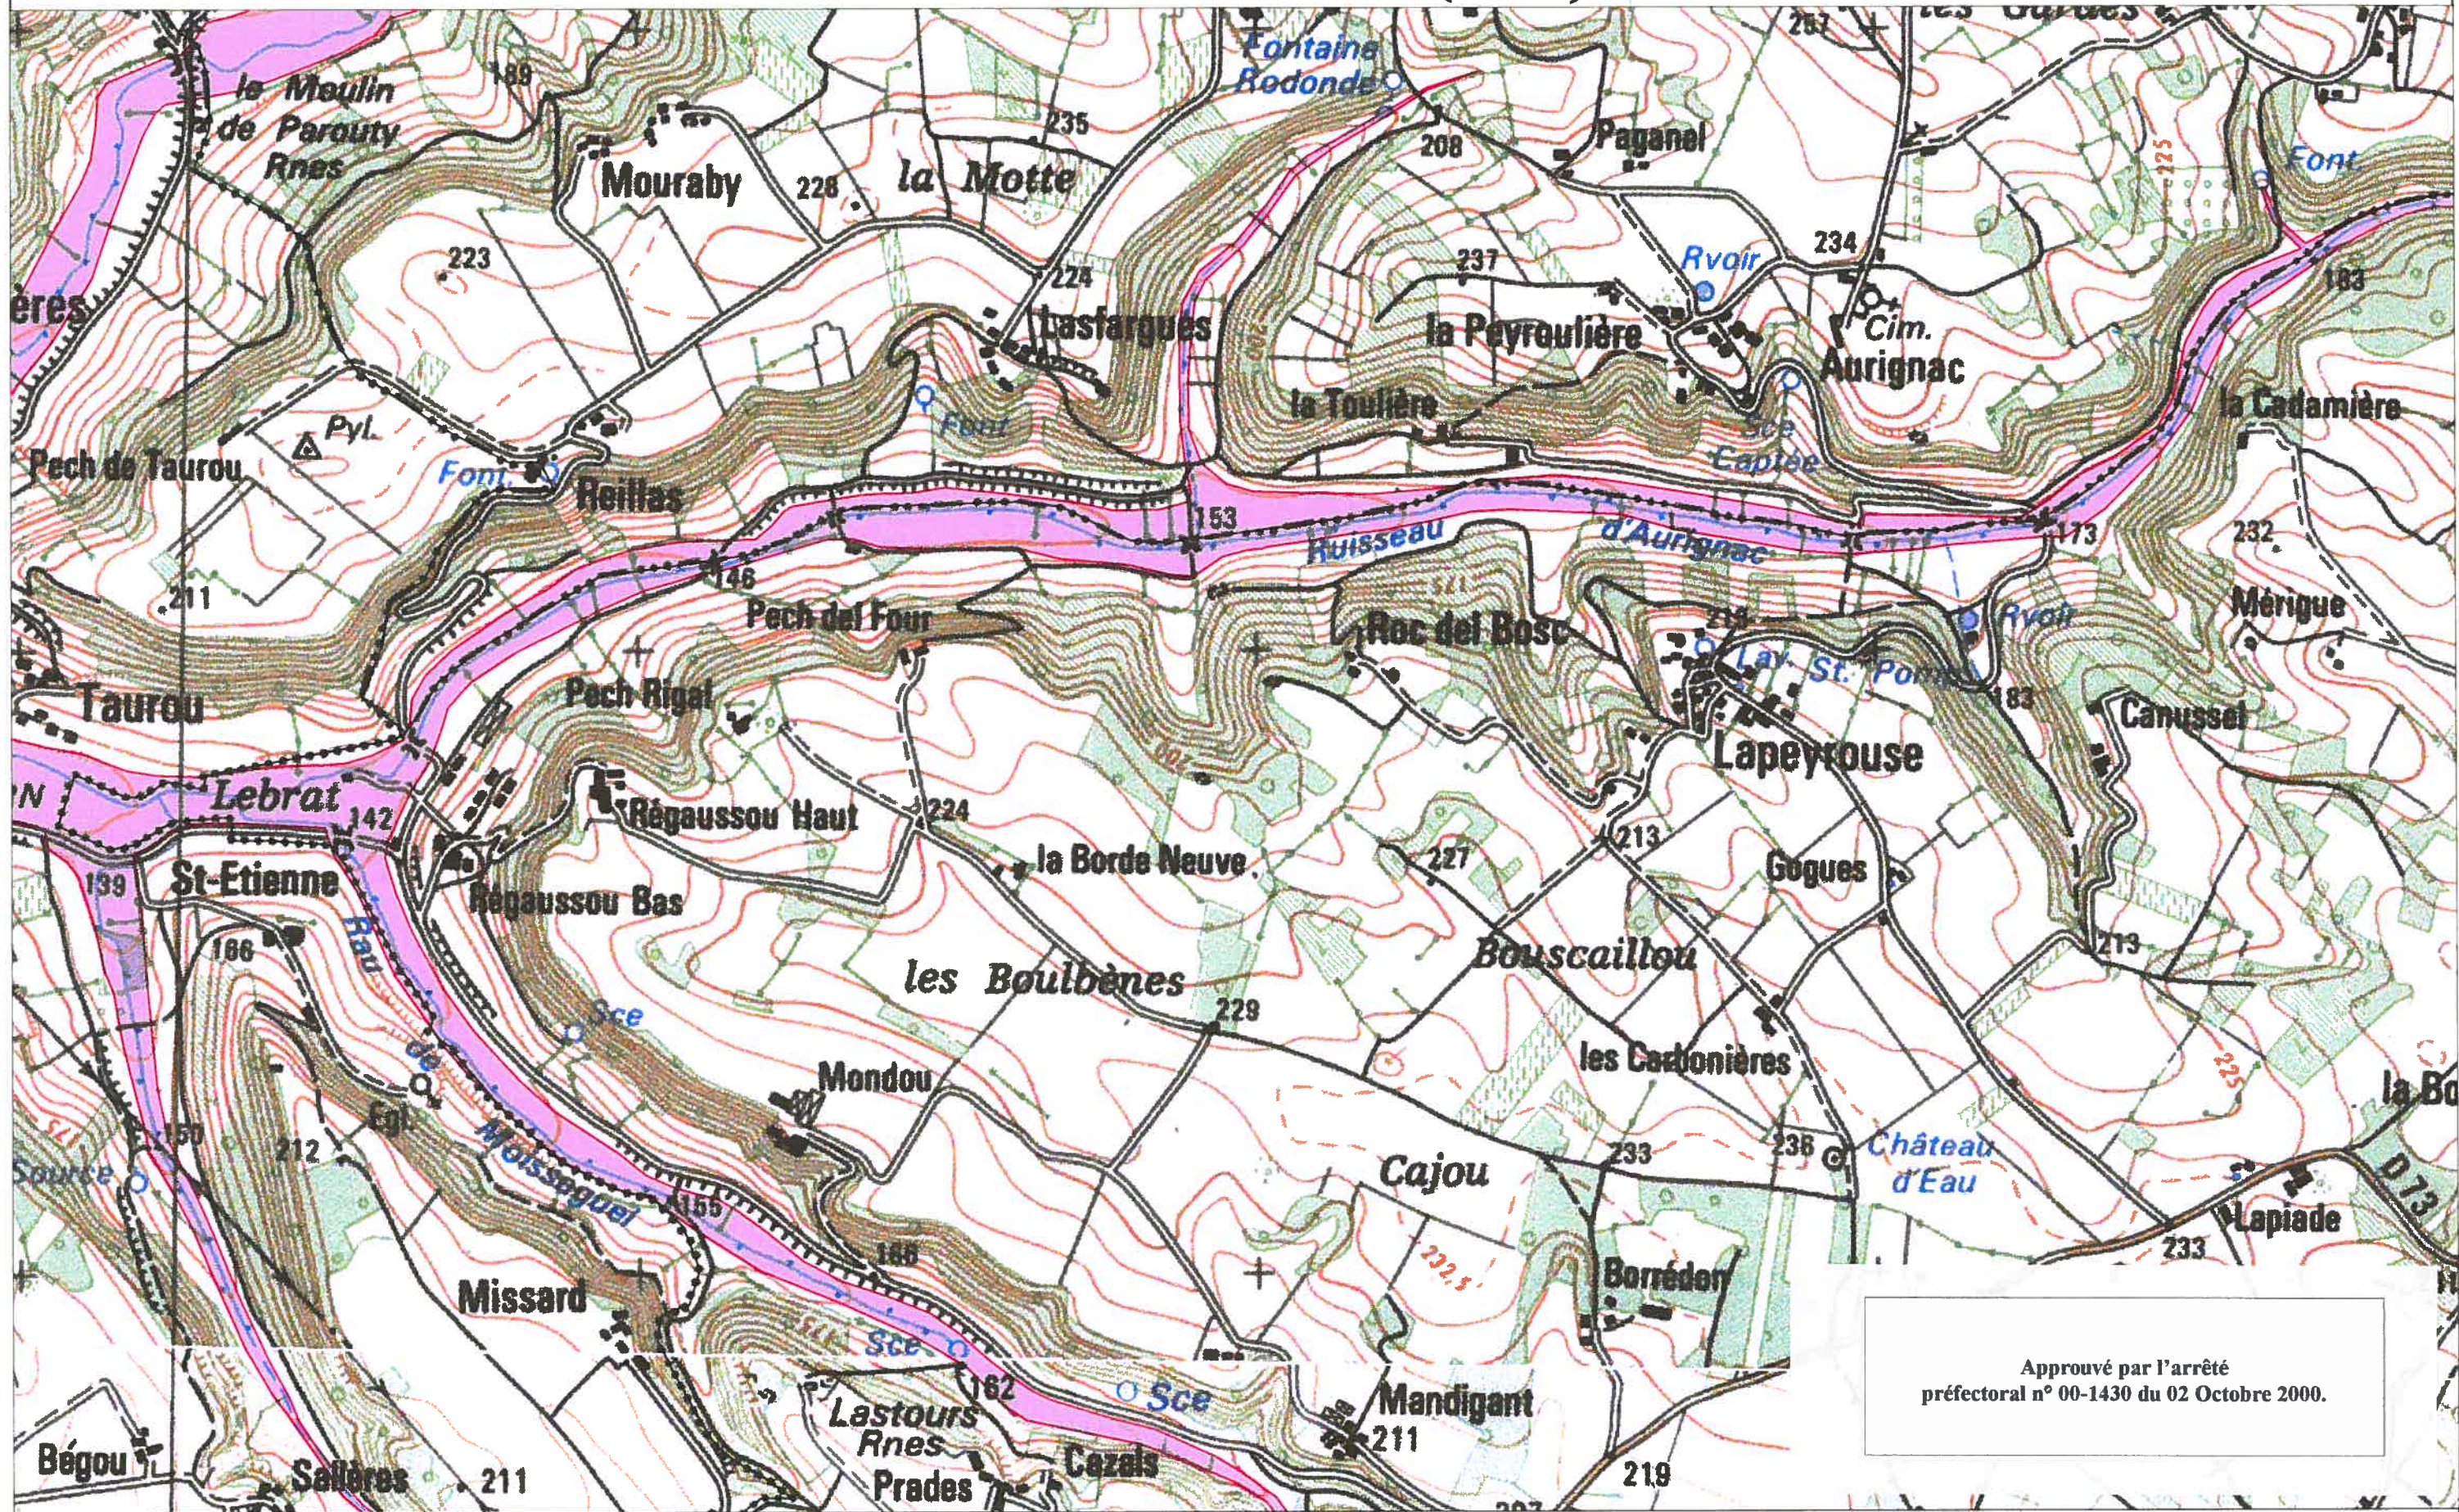

TOUFFAILLES (1/6)

56-1

CARTE IGN SCAN 25 000-(C)IGN-PARIS-1996 Autorisation n°21-6001

**P-P-R INONDATION
BASSIN DE LA GARONNE AVAL**

DDE 82/S.U.H.E

CARTE DU ZONAGE

 ZONE ROUGE

ECHELLE 1/10 000

CARTE IGN SCAN 25 000-(c)IGN-PARIS-1996 Autorisation n°21-6001

**P-P-R INONDATION
BASSIN DE LA GARONNE AVAL**

DDE 82/S.U.H.E.

CARTE DU ZONAGE

 ZONE ROUGE

ECHELLE 1/10 000

TOUFFAILLES (3/6)

56-3

Approuvé par l'arrêté préfectoral n° 00-1430 du 02 Octobre 2000.

CARTE IGN SCAN 25 000-(C)IGN-PARIS-1996 Autorisation n°21-6001

**P-P-R INONDATION
BASSIN DE LA GARONNE AVAL**

DDE 82 / S.U.H.E

CARTE DU ZONAGE