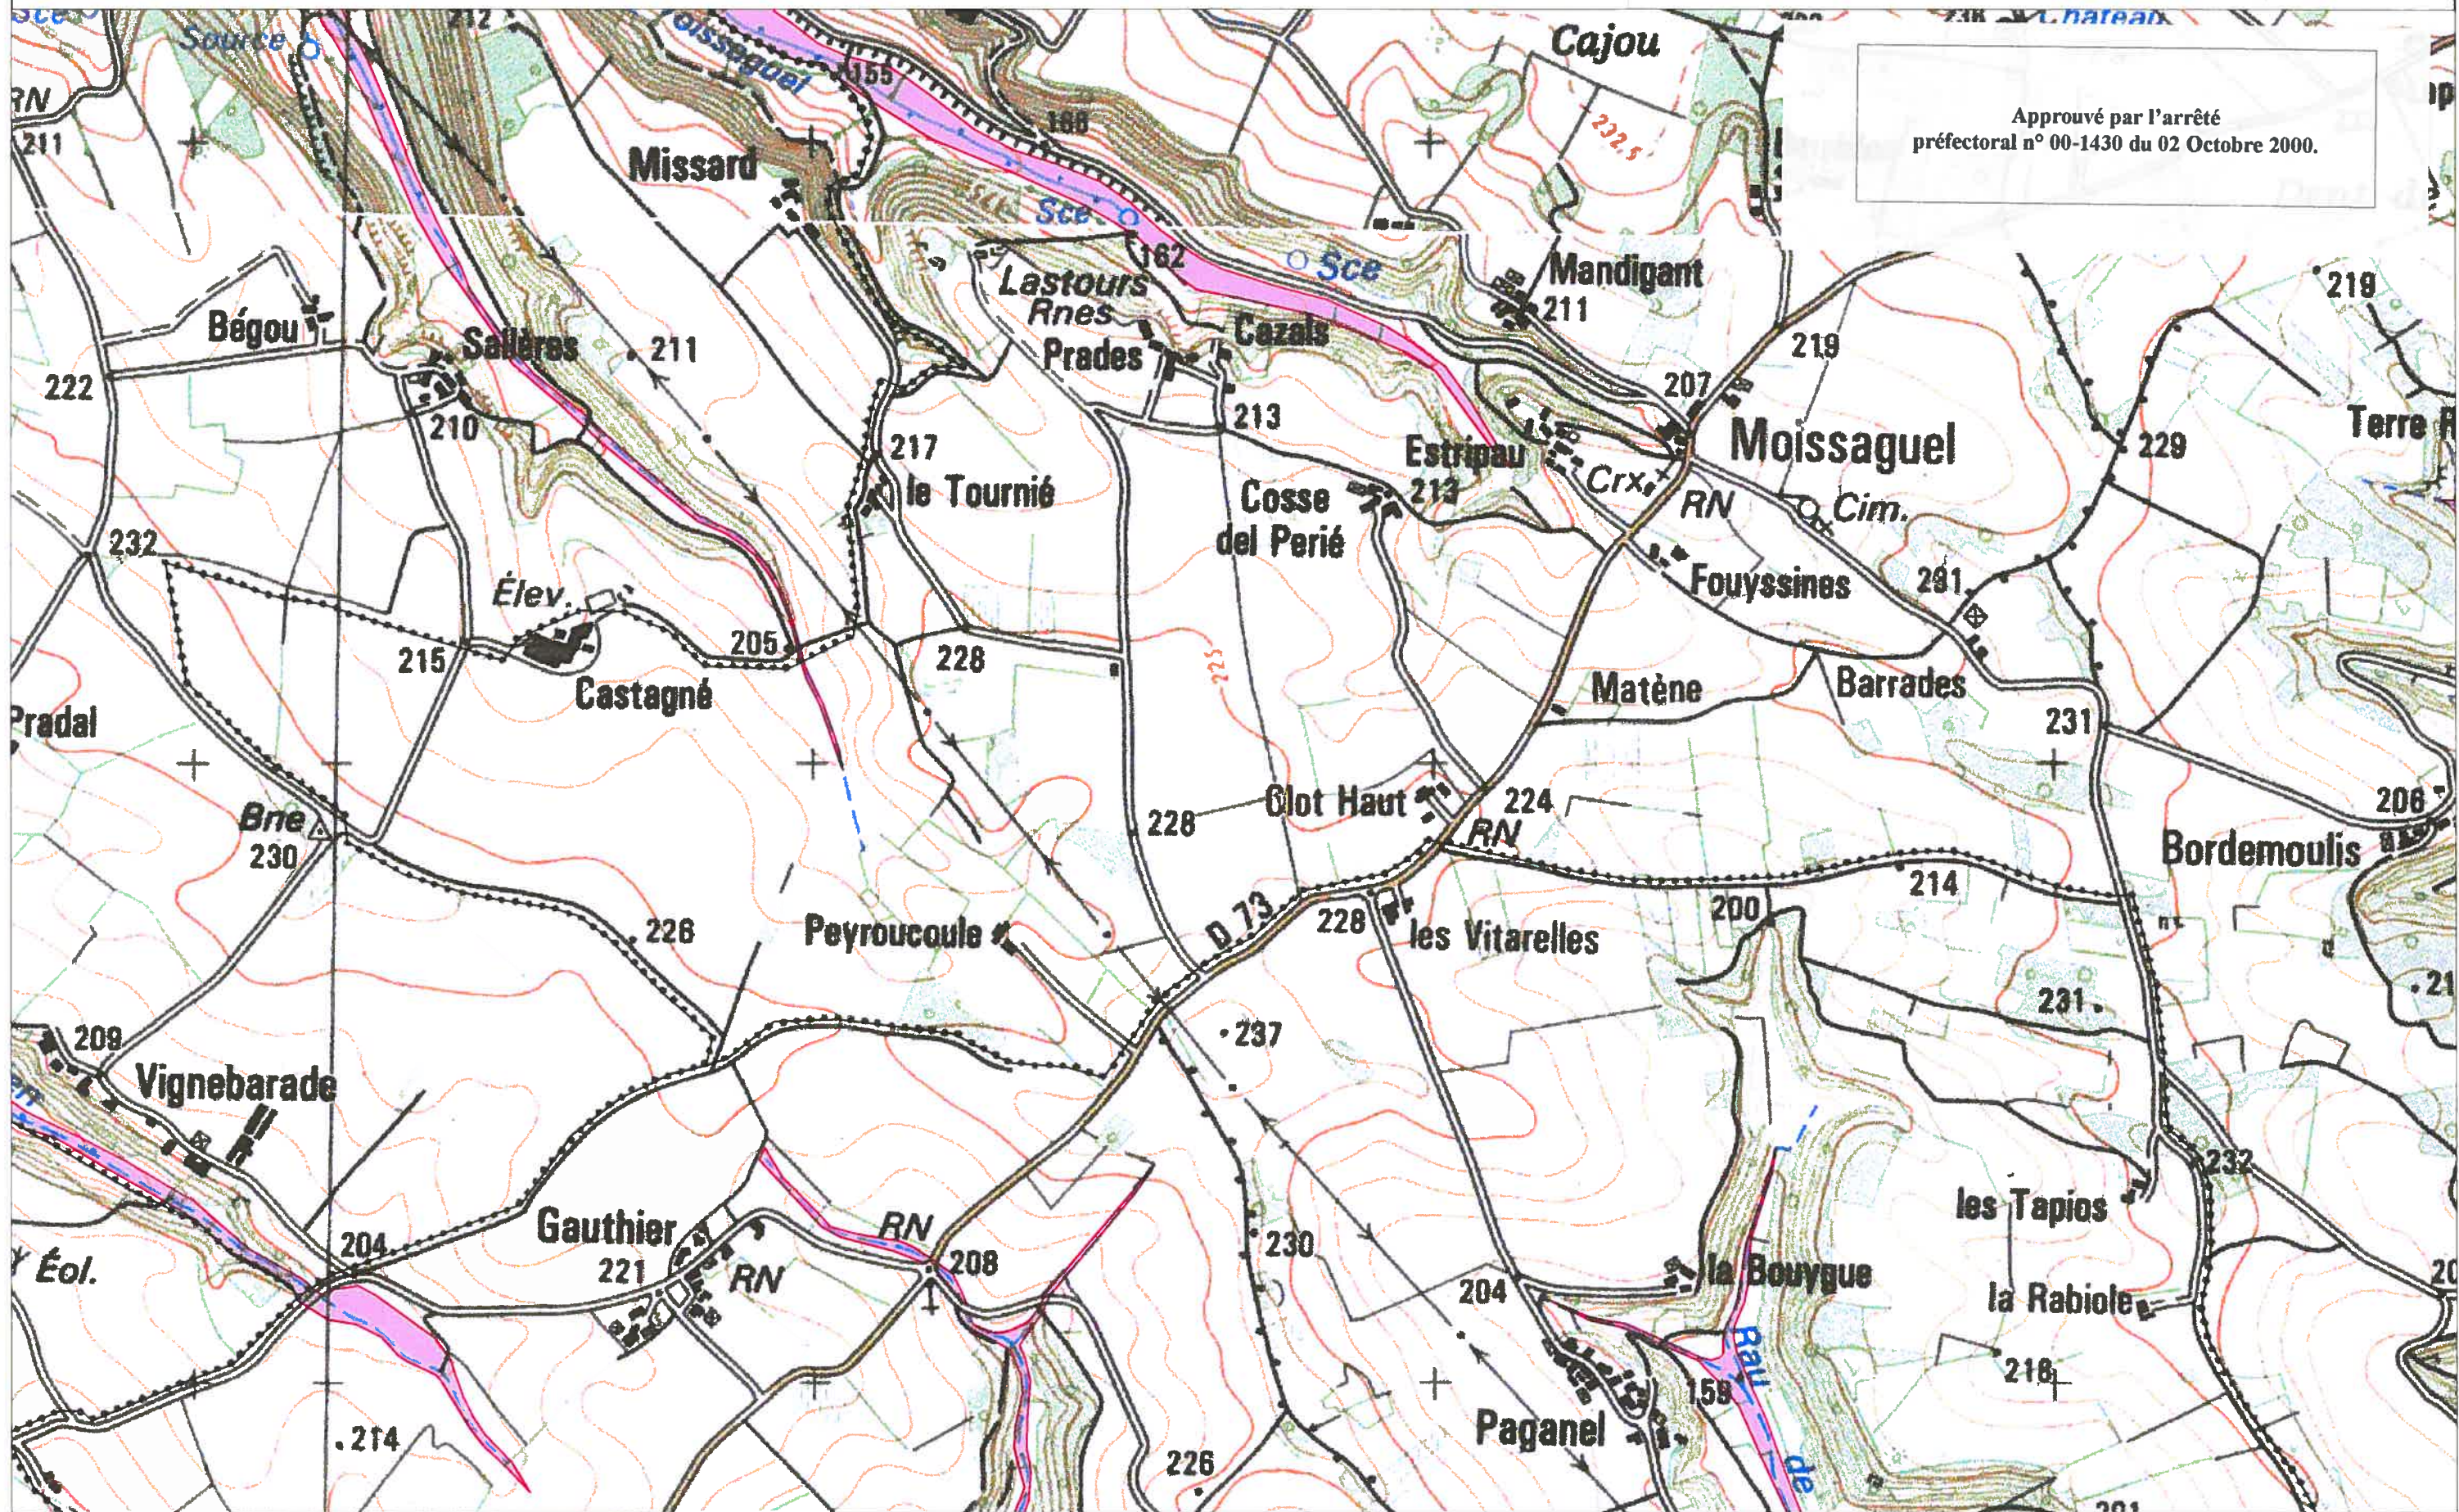

TOUFFAILLES (1/6)

56-1

CARTE IGN SCAN 25 000-(C)IGN-PARIS-1996 Autorisation n°21-6001

**P-P-R INONDATION
BASSIN DE LA GARONNE AVAL**

DDE 82/S.U.H.E

CARTE DU ZONAGE

 ZONE ROUGE

ECHELLE 1/10 000

CARTE IGN SCAN 25 000-(c)IGN-PARIS-1996 Autorisation n°21-6001

**P-P-R INONDATION
BASSIN DE LA GARONNE AVAL**

DDE 82/S.U.H.E.

CARTE DU ZONAGE

 ZONE ROUGE

ECHELLE 1/10 000

TOUFFAILLES (3/6)

56-3

Approuvé par l'arrêté préfectoral n° 00-1430 du 02 Octobre 2000.

CARTE IGN SCAN 25 000-(C)IGN-PARIS-1996 Autorisation n°21-6001

**P-P-R INONDATION
BASSIN DE LA GARONNE AVAL**

DDE 82 / S.U.H.E

CARTE DU ZONAGE