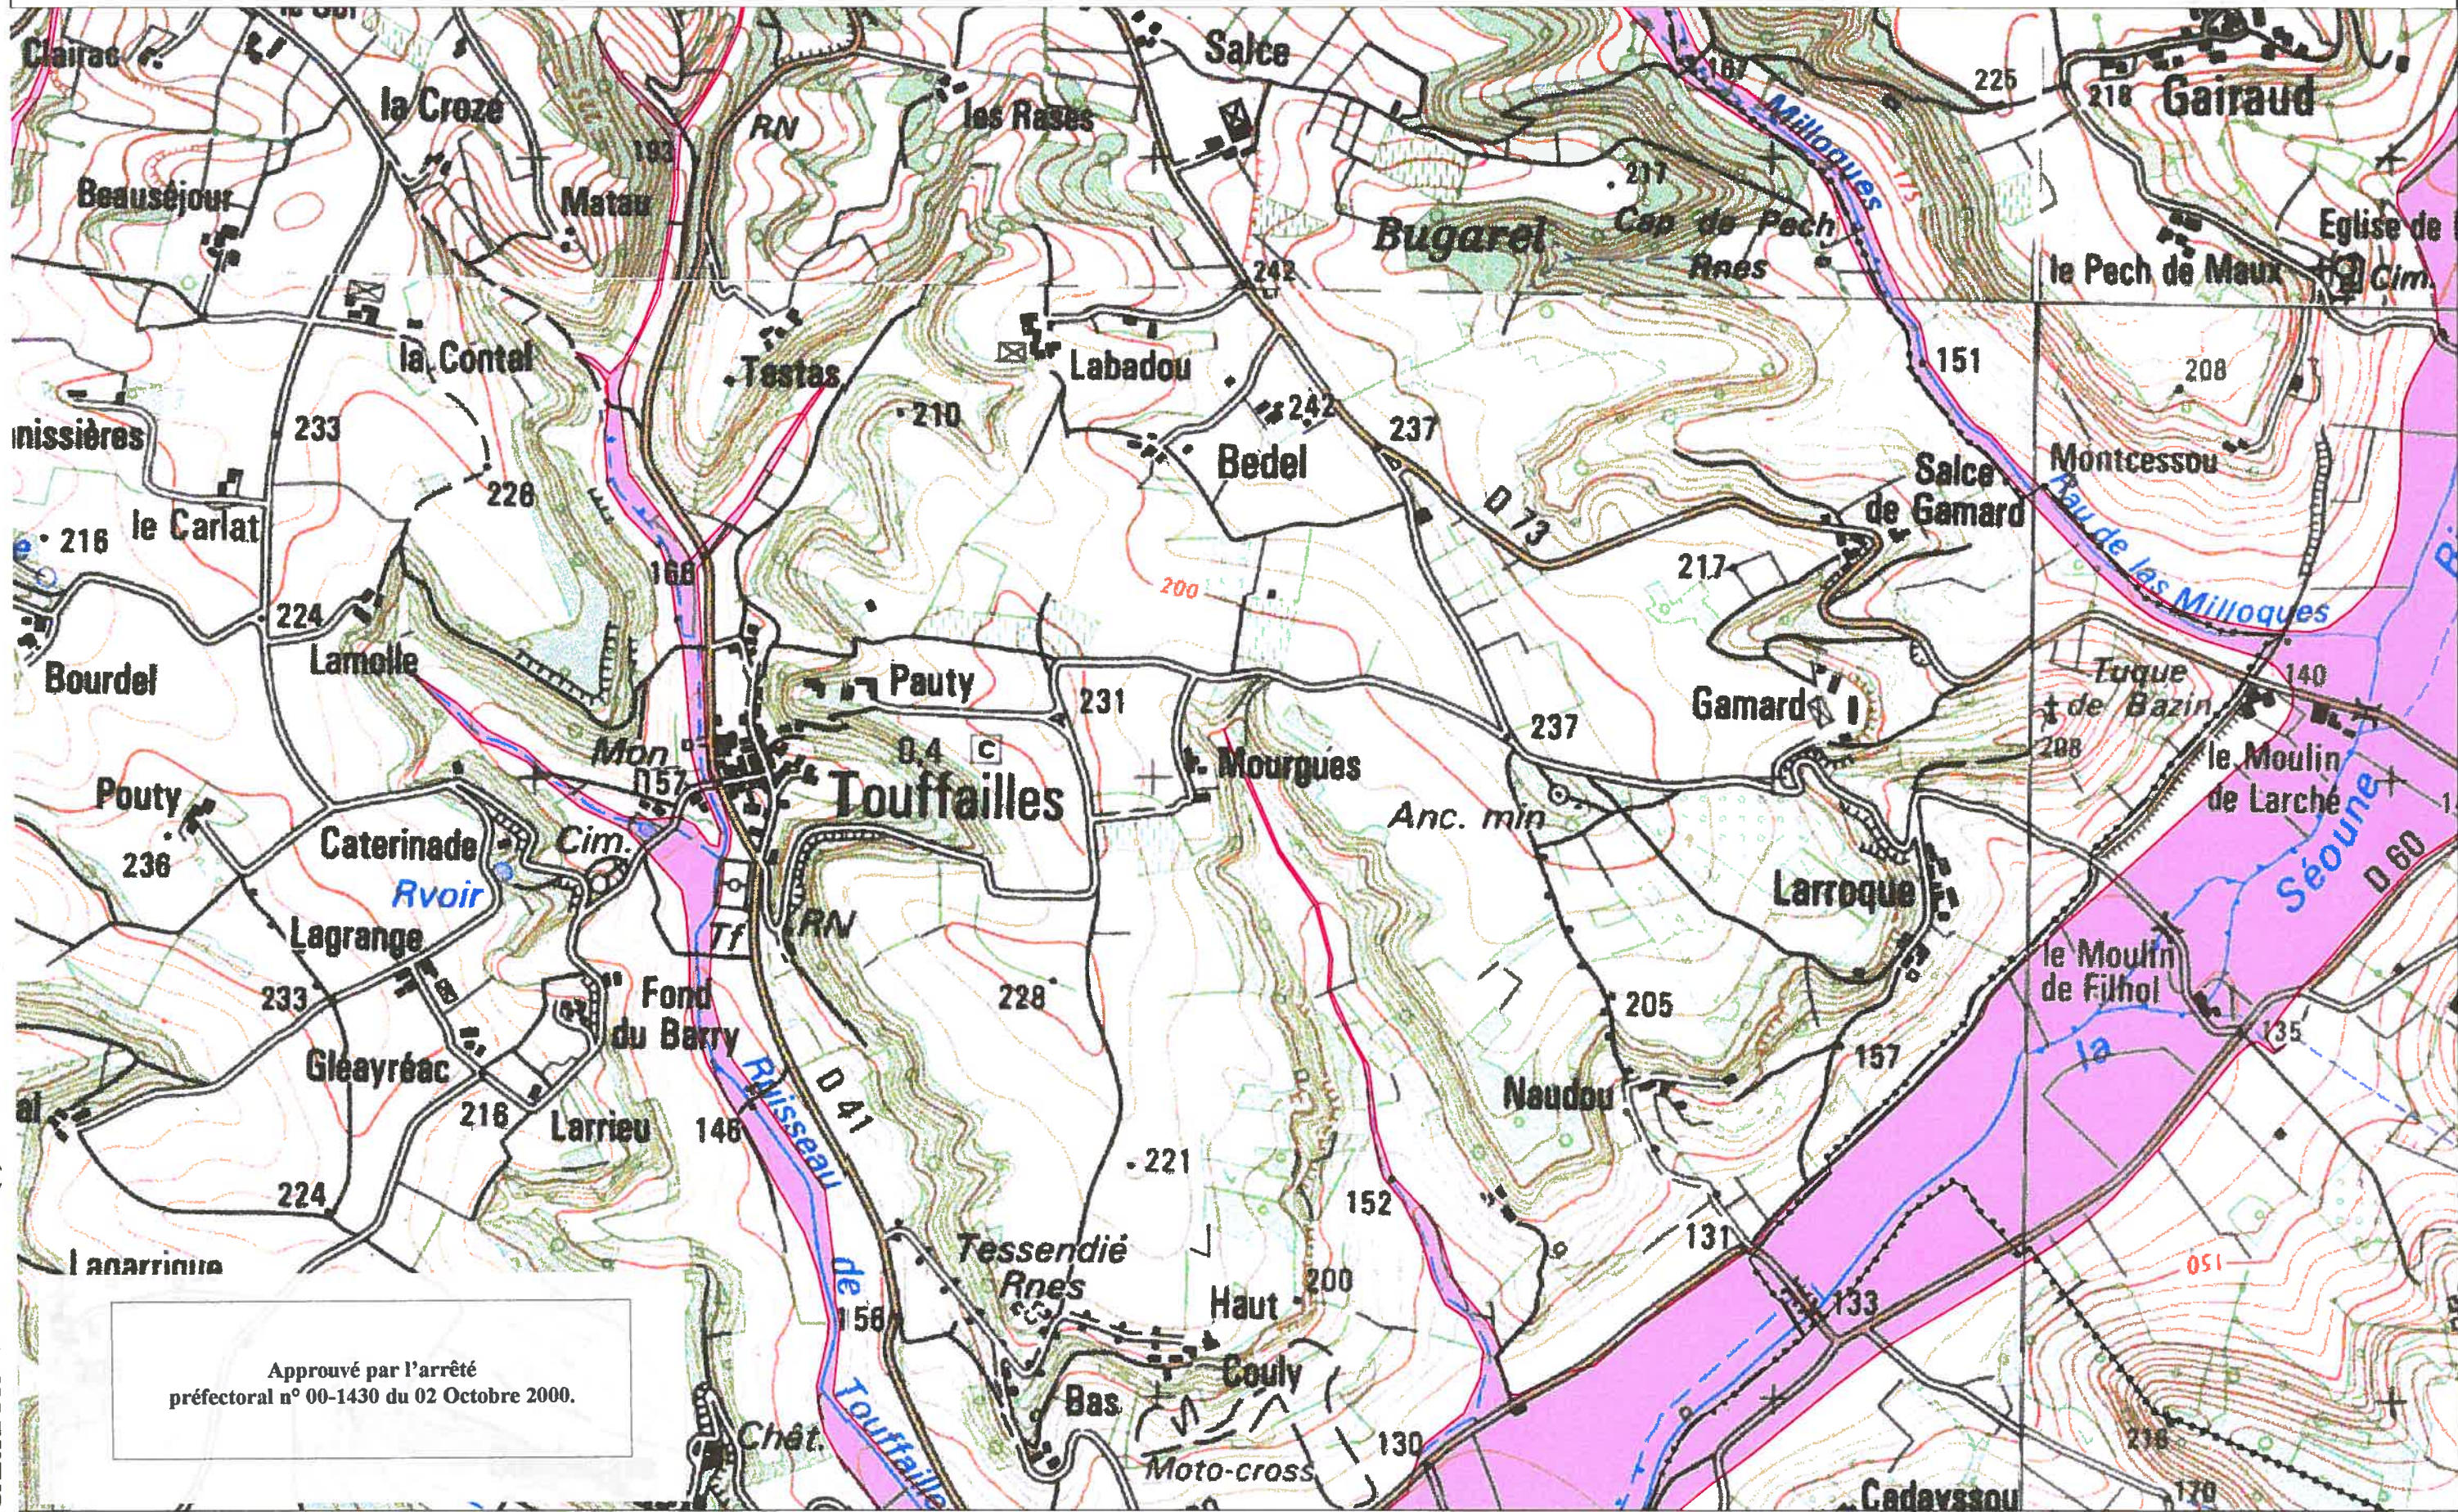

Approuvé par l'arrêté préfectoral n° 00-1430 du 02 Octobre 2000.

CARTE IGN SCAN 25 000-(C)IGN-PARIS-1996 Autorisation n°21-6001

**P-P-R INONDATION
BASSIN DE LA GARONNE AVAL**

DDE 82 / S.U.H.E

CARTE DU ZONAGE

DDE 82/S.U.H.E

CARTE DU ZONAGE

ZONE ROUGE

| | | |
|---|---|---|
| 1 | 2 | |
| 3 | 4 | 5 |
| | 6 | |

ECHELLE 1/10 000

CARTE IGN SCAN 25 000-(c)IGN-PARIS-1996 Autorisation n° 21-6001

**P-P-R INONDATION
BASSIN DE LA GARONNE AVAL**

DDE 82/S.U.H.E

CARTE DU ZONAGE

 ZONE ROUGE

| | |
|---|---|
| 1 | 2 |
| 3 | 4 |
| | 5 |
| | 6 |

ECHELLE 1/10 000

CARTE IGN SCAN 25 000-(G)IGN-PARIS-1996 Autorisation n°21-6001

**P-P-R INONDATION
BASSIN DE LA GARONNE AVAL**

DDE 82 / S.U.H.E

CARTE DU ZONAGE

 ZONE ROUGE

ECHELLE 1/10 000