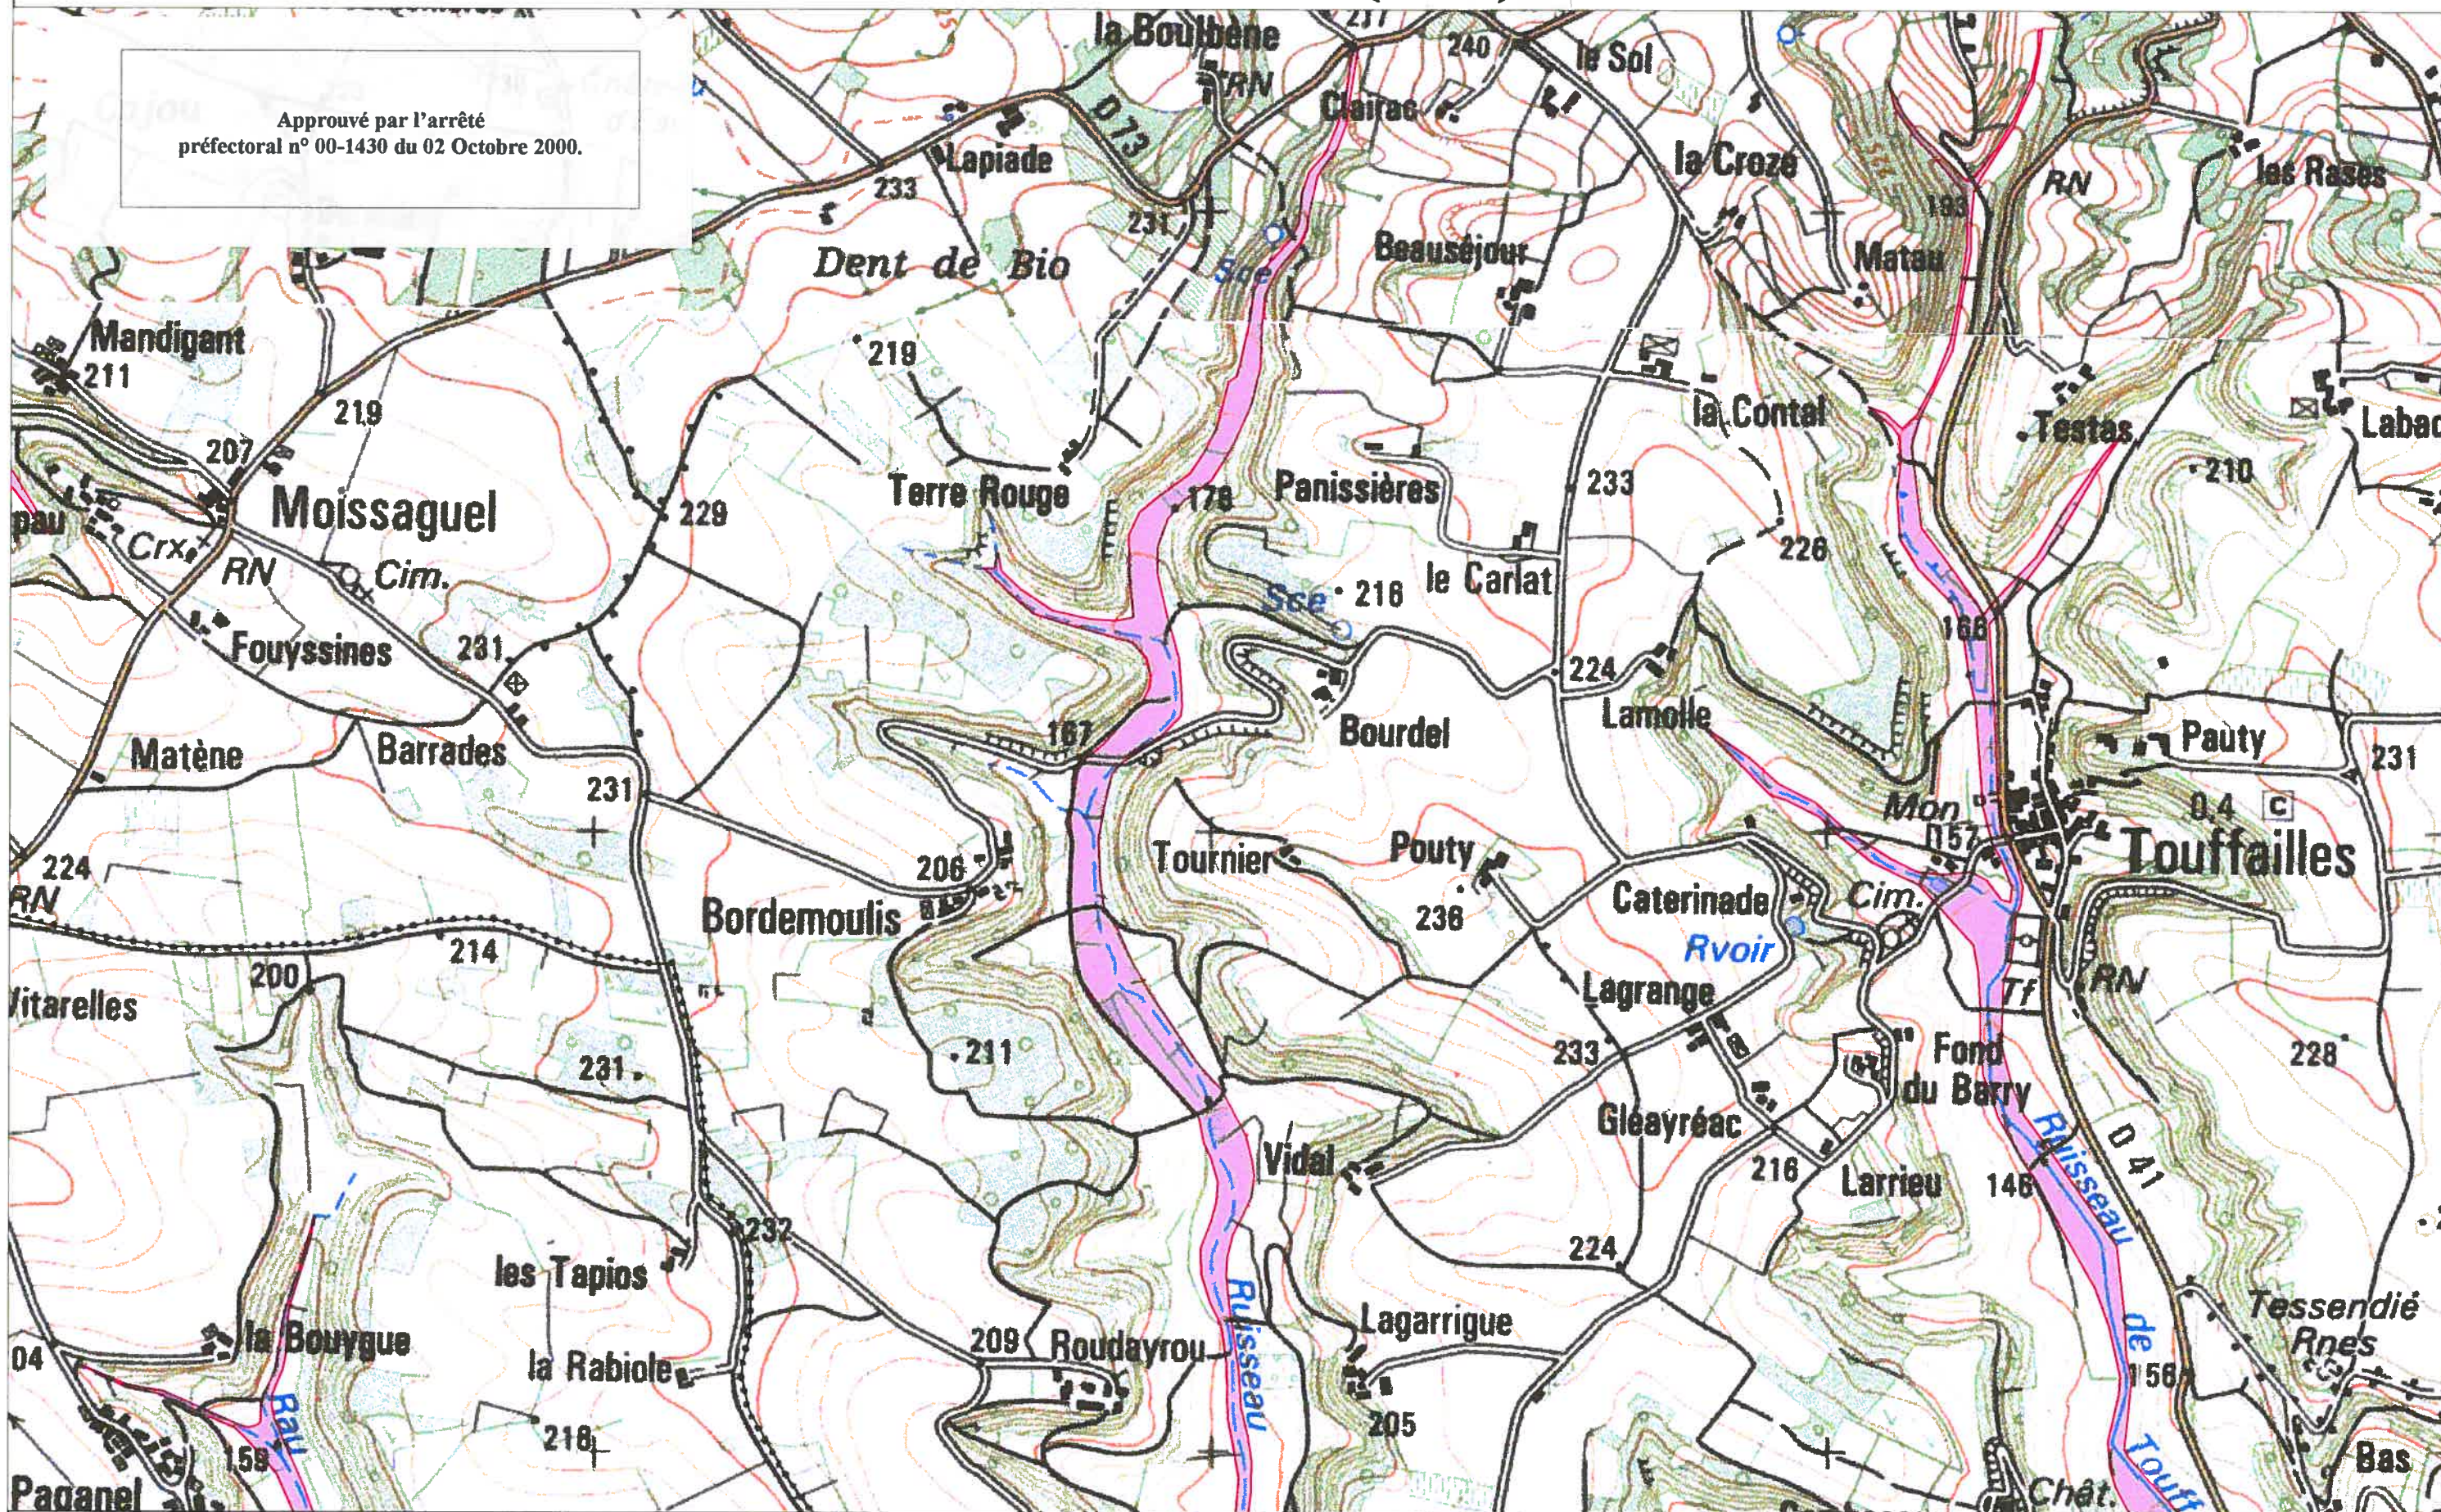

TOUFFAILLES (4/6)

56-4

Approuvé par l'arrêté préfectoral n° 00-1430 du 02 Octobre 2000.

CARTE IGN SCAN 25 000-(c)IGN-PARIS-1996 Autorisation n°21-6001

**P-P-R INONDATION
BASSIN DE LA GARONNE AVAL**

DDE 82/S.U.H.E

CARTE DU ZONAGE

ZONE ROUGE

1	2	
3	4	5
	6	

ECHELLE 1/10 000