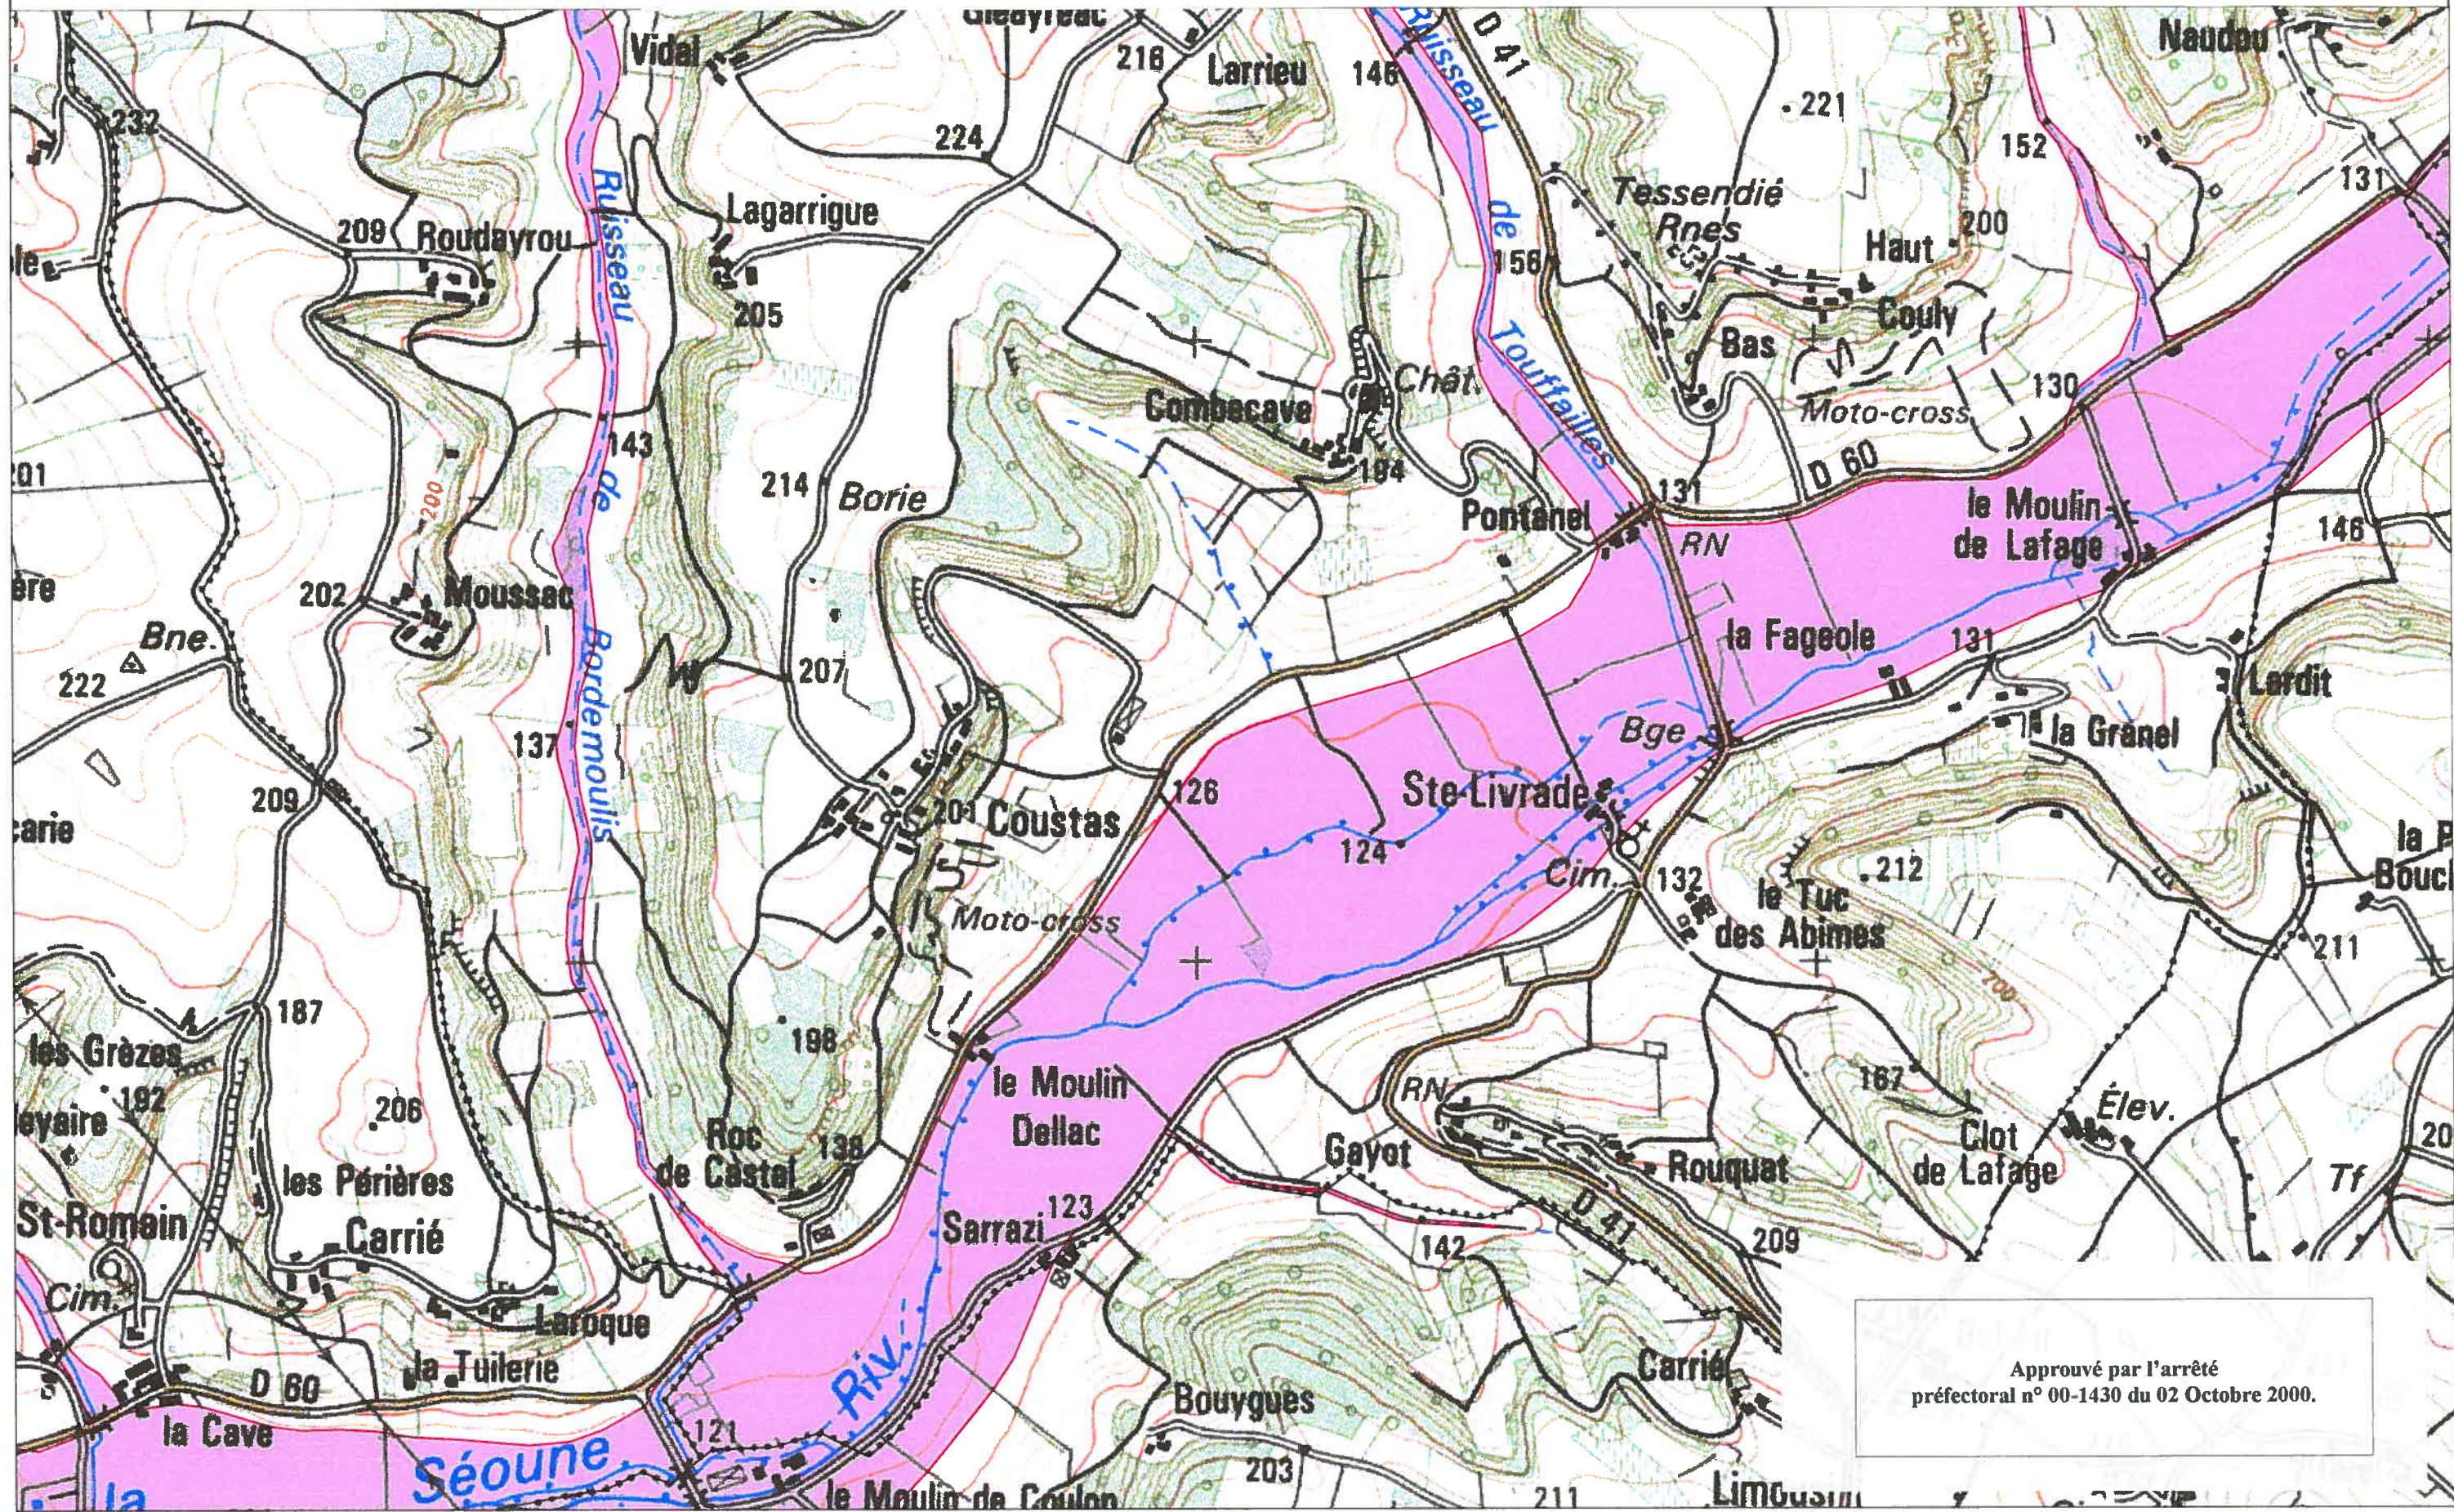

Approuvé par l'arrêté préfectoral n° 00-1430 du 02 Octobre 2000.

CARTE IGN SCAN 25 000-(C)IGN-PARIS-1996 Autorisation n°21-6001

**P-P-R INONDATION
BASSIN DE LA GARONNE AVAL**

DDE 82 / S.U.H.E

CARTE DU ZONAGE

DDE 82/S.U.H.E

CARTE DU ZONAGE

ZONE ROUGE

| | | |
|---|---|---|
| 1 | 2 | |
| 3 | 4 | 5 |
| | 6 | |

ECHELLE 1/10 000

CARTE IGN SCAN 25 000-(c)IGN-PARIS-1996 Autorisation n° 21-6001

**P-P-R INONDATION
BASSIN DE LA GARONNE AVAL**

DDE 82/S.U.H.E

CARTE DU ZONAGE

 ZONE ROUGE

| | |
|---|---|
| 1 | 2 |
| 3 | 4 |
| | 5 |
| | 6 |

ECHELLE 1/10 000

CARTE IGN SCAN 25 000-(G)IGN-PARIS-1996 Autorisation n°21-6001

**P-P-R INONDATION
BASSIN DE LA GARONNE AVAL**

DDE 82 / S.U.H.E

CARTE DU ZONAGE

 ZONE ROUGE

ECHELLE 1/10 000