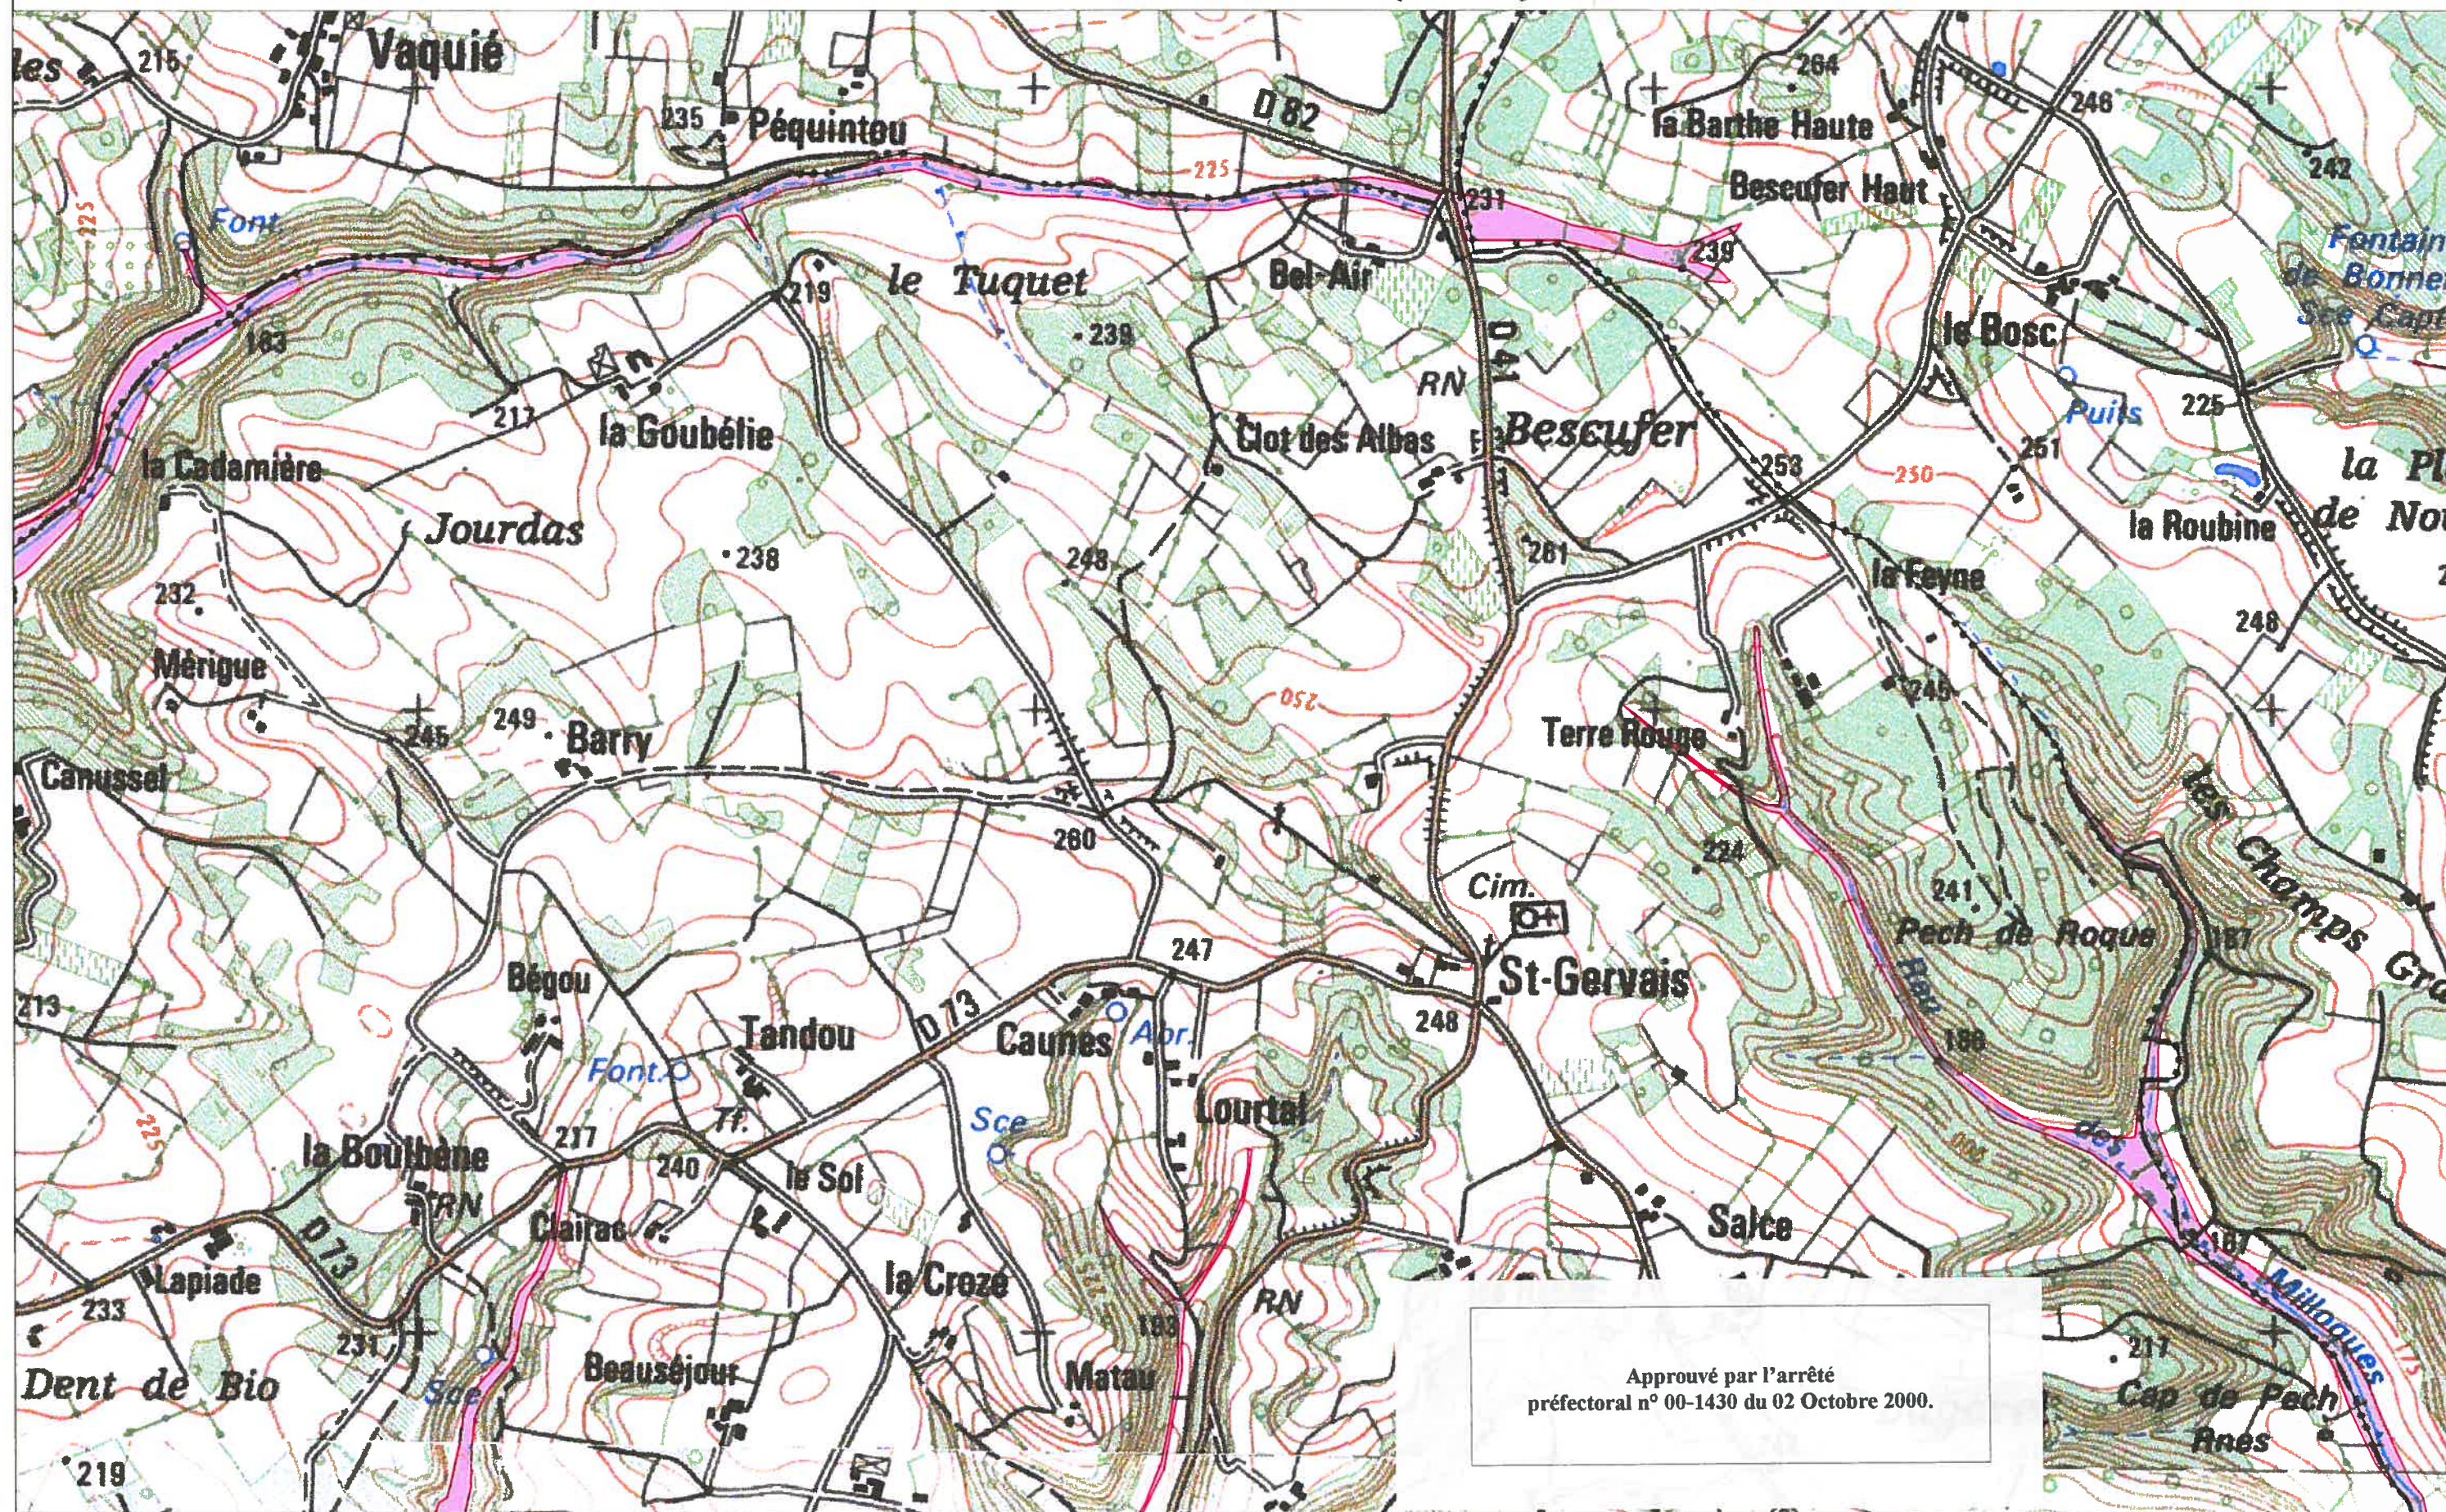

TOUFFAILLES (1/6)

56-1

CARTE IGN SCAN 25 000-(C)IGN-PARIS-1996 Autorisation n°21-6001

**P-P-R INONDATION
BASSIN DE LA GARONNE AVAL**

DDE 82/S.U.H.E

CARTE DU ZONAGE

 ZONE ROUGE

ECHELLE 1/10 000

CARTE IGN SCAN 25 000-(c)IGN-PARIS-1996 Autorisation n°21-6001

**P-P-R INONDATION
BASSIN DE LA GARONNE AVAL**

DDE 82/S.U.H.E.

CARTE DU ZONAGE

 ZONE ROUGE

ECHELLE 1/10 000

TOUFFAILLES (3/6)

56-3

Approuvé par l'arrêté préfectoral n° 00-1430 du 02 Octobre 2000.

CARTE IGN SCAN 25 000-(C)IGN-PARIS-1996 Autorisation n°21-6001

**P-P-R INONDATION
BASSIN DE LA GARONNE AVAL**

DDE 82 / S.U.H.E

CARTE DU ZONAGE